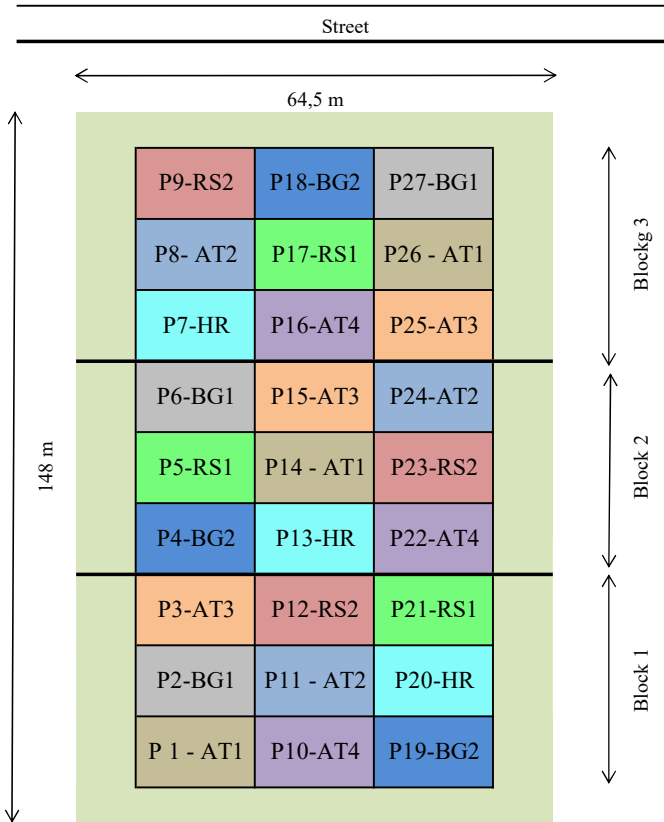

Experiment design for the provenance trial of the REIN-Forest project in Reichenau an der Rax

Coordinates: 47°41'38.39"N, 15°44'52.29"E

Tree species: European beech (*Fagus sylvatica*)

Year of planting 2022 - Autumn

ID	Provenance	Tree / Plot	Tree SUM	Plot number	Master Certificate Nr	Comments
AT1	R.Bu 9(9.1)	208	624	1, 14, 26	A/406023-01/2020	BFZ
AT2	R.Bu 4(3.2)	208	624	11, 24, 8	A/21001-03/2020	Murauer
AT3	R.Bu 6(4.1)	208	624	3, 15, 25	A/409041-03/2020	Murauer
AT4	R.Bu 6(6.2)	208	624	10, 22, 16	A/20505-05/2020	Murauer
RS1	Serbia	208	624	21, 5, 17	RS-2-2-fsy-34-378	
RS2	Serbia	208	624	12, 23, 9	RS-2-2-fsy-33-633	
BG1	Bulgaria	208	624	2, 6, 27	C02FSY13502512	
BG2	Bulgaria	208	624	19, 4, 18	CO1FSY01510512	
HR	Croatia	208	624	20, 13, 7	HR-FSY-SS-223/167	
ES	Spain	150	150	28	RS-71/09/003	
BG3	Bulgaria	150	150	29	CO1FSY12502612	
	Hornbeam		748			
	SUM		6664			

Provenances	9	+ 2 (ES, BG3)
Polts	27	+ 2 (ES, BG3)
Row spacing	1 x 1,5 m	1 x 1,5 m
Plots size	16 x 19,5 m	15 x 15 m
Tree / Plot	208	150

Plot structure:

16	17	48	49	80	81	112	113	144	145	176	177	208
15	18	47	50	79	82	111	114	143	146	175	178	207
14	19	46	51	78	83	110	115	142	147	174	179	206
13	20	45	52	77	84	109	116	141	148	173	180	205
12	21	44	53	76	85	108	117	140	149	172	181	204
11	22	43	54	75	86	107	118	139	150	171	182	203
10	23	42	55	74	87	106	119	138	151	170	183	202
9	24	41	56	73	88	105	120	137	152	169	184	201
8	25	40	57	72	89	104	121	136	153	168	185	200
7	26	39	58	71	90	103	122	135	154	167	186	199
6	27	38	59	70	91	102	123	134	155	166	187	198
5	28	37	60	69	92	101	124	133	156	165	188	197
4	29	36	61	68	93	100	125	132	157	164	189	196
3	30	35	62	67	94	99	126	131	158	163	190	195
2	31	34	63	66	95	98	127	130	159	162	191	194
1	32	33	64	65	96	97	128	129	160	161	192	193