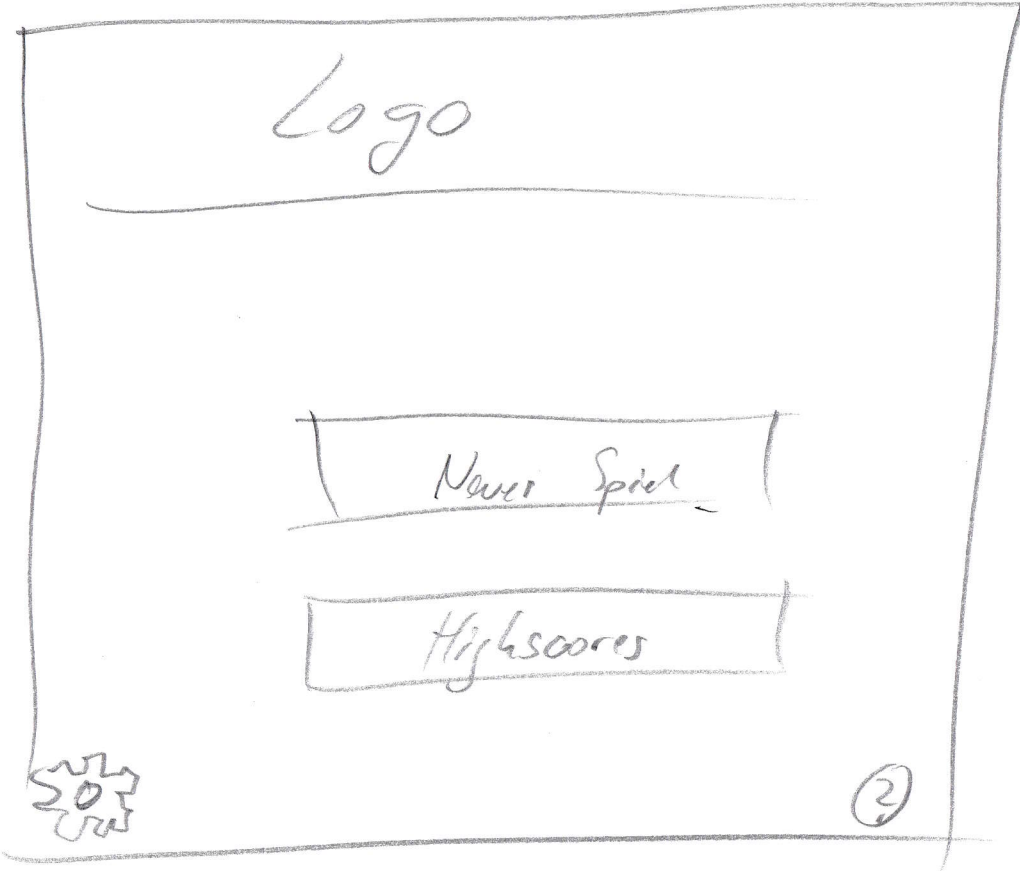

Spieler X

	2	17		
	2	17		
	12	2		
	12	2		

Navigation icons: back, forward, and a list of four small squares.

Ranking

	Name	Punkte	
1			Cup
2			
:			
x			Menu

Spieler 1

Spieler 2

Back

Start

Spiel x

32/4

12 12

0	2 ...	12	
0	2 ...	12	
0	12 ...	2	
0	12 ...	2	
	5 0 0 0		Σ

Spiele x

32/4

2 | 10