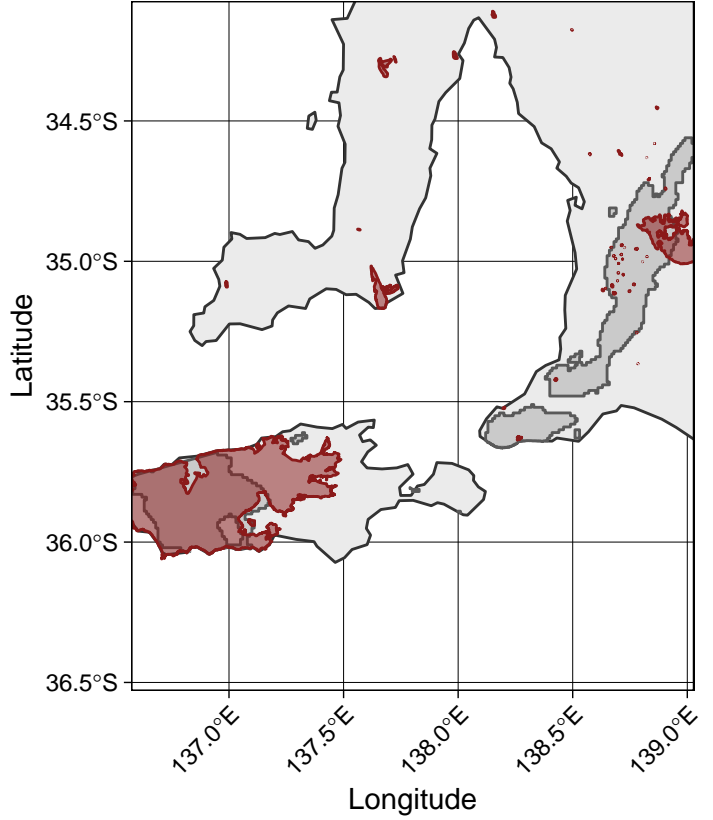

A) *Zoothera lunulata halmaturina*

B) Unique niche space burnt