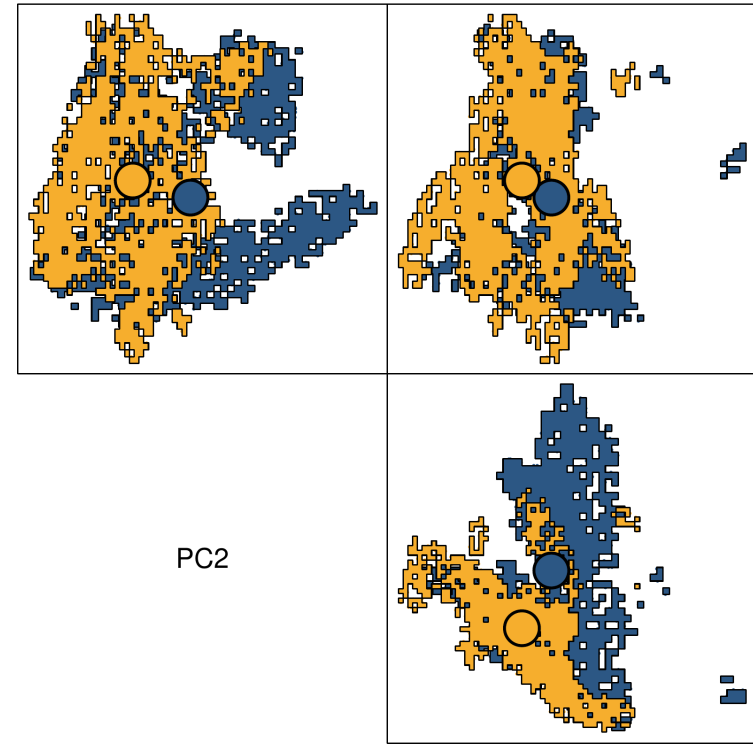

A)

Saltuarius wyberba

B)

Unique niche space burnt

C)

D)

Pre-fire hypervolume
 Burnt area hypervolume

PC1

PC2

PC3