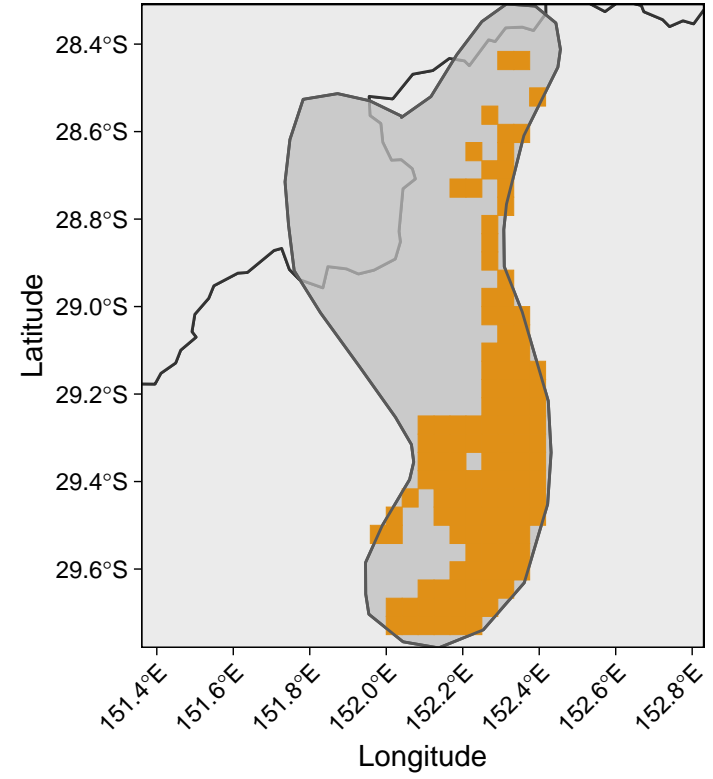

A)

Saltuarius wyberba

B)

Unique niche space burnt

C)

D)

Pre-fire hypervolume
 Burnt area hypervolume

PC1

PC2

PC3