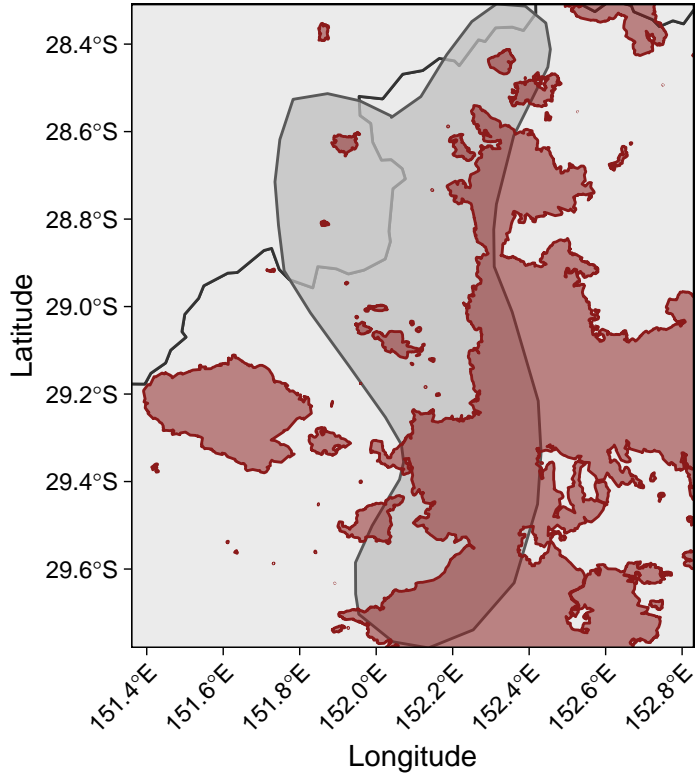

A)

Saltuarius wyberba

B)

Unique niche space burnt

C)

D)

Pre-fire hypervolume
 Burnt area hypervolume

PC1

PC2

PC3