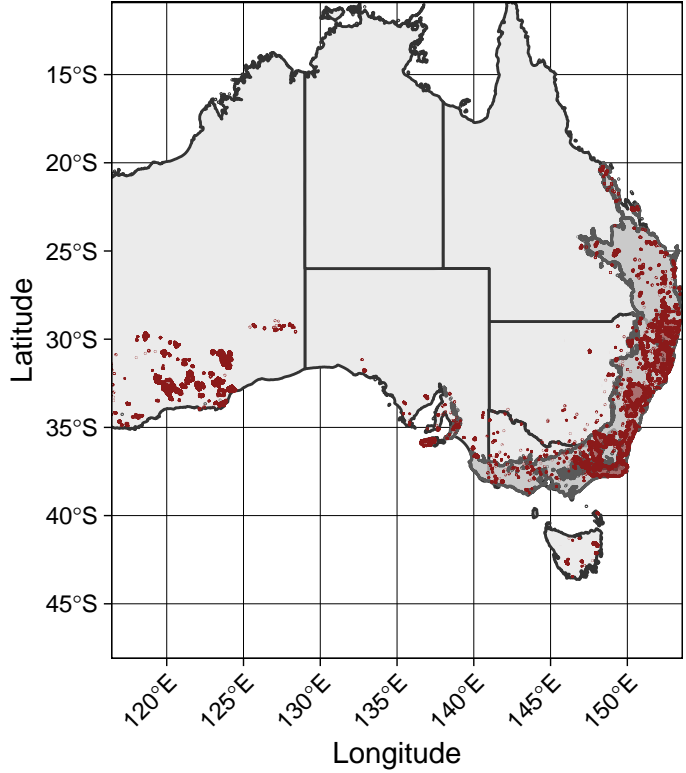

A)

Miniopterus schreibersii

B)

Unique niche space burnt

C)

D)

PC1

PC2

PC3

Pre-fire hypervolume
Burnt area hypervolume