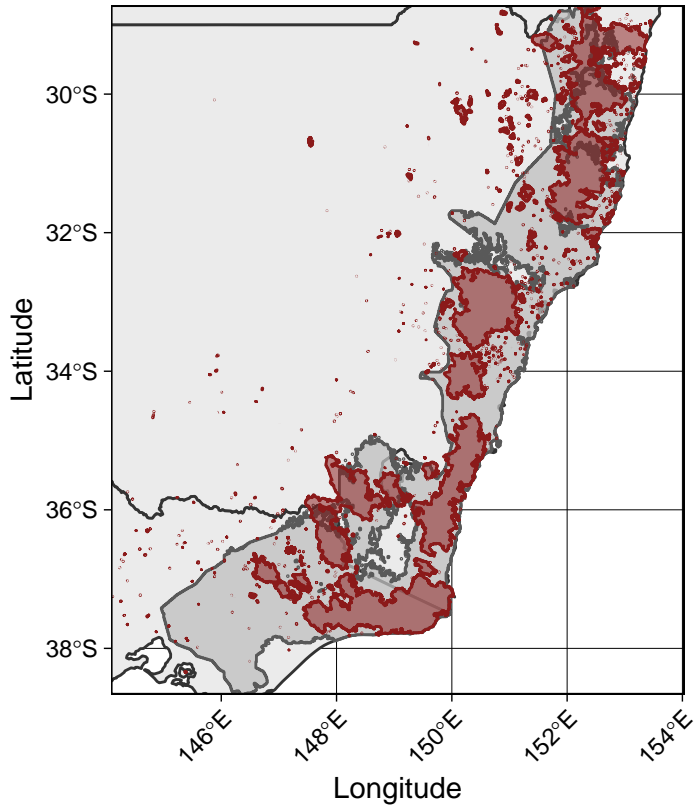

A) *Menura novaehollandiae*

B) Unique niche space burnt