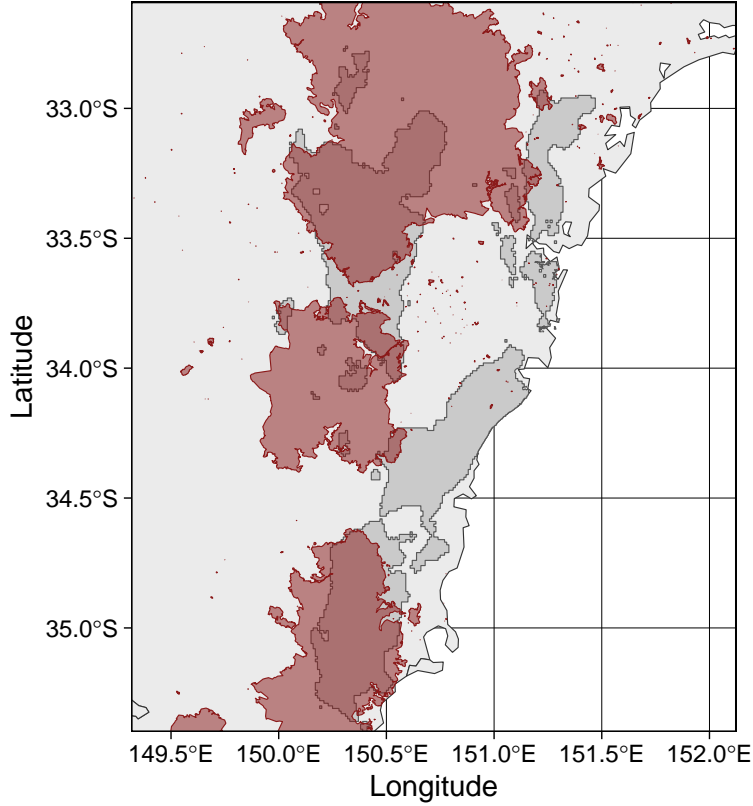

A) *Hoplocephalus bungaroides*

C)

Pre-fire hypervolume
Burnt area hypervolume

PC3