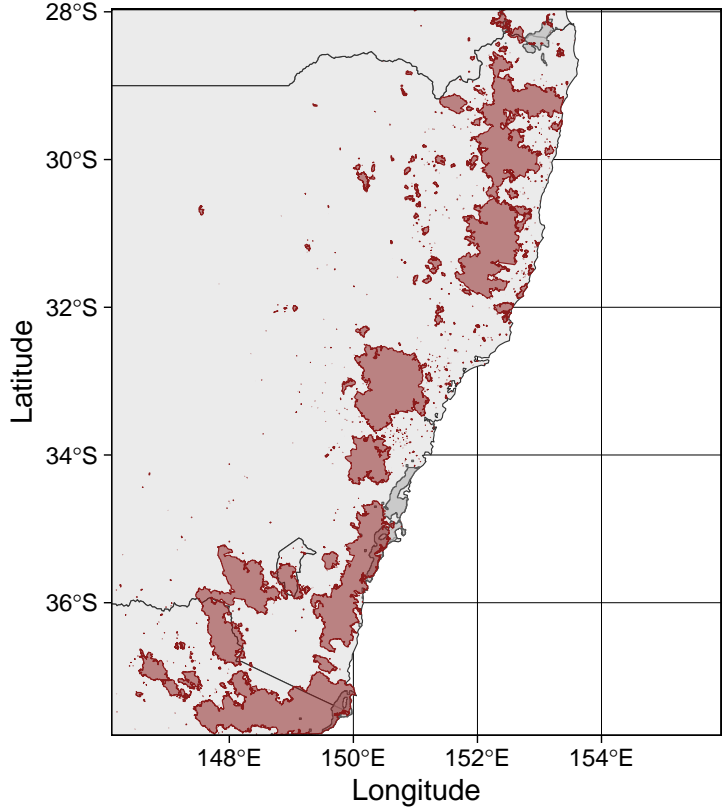

A)

Dasyornis brachypterus

C)

Pre-fire hypervolume
 Burnt area hypervolume

B)