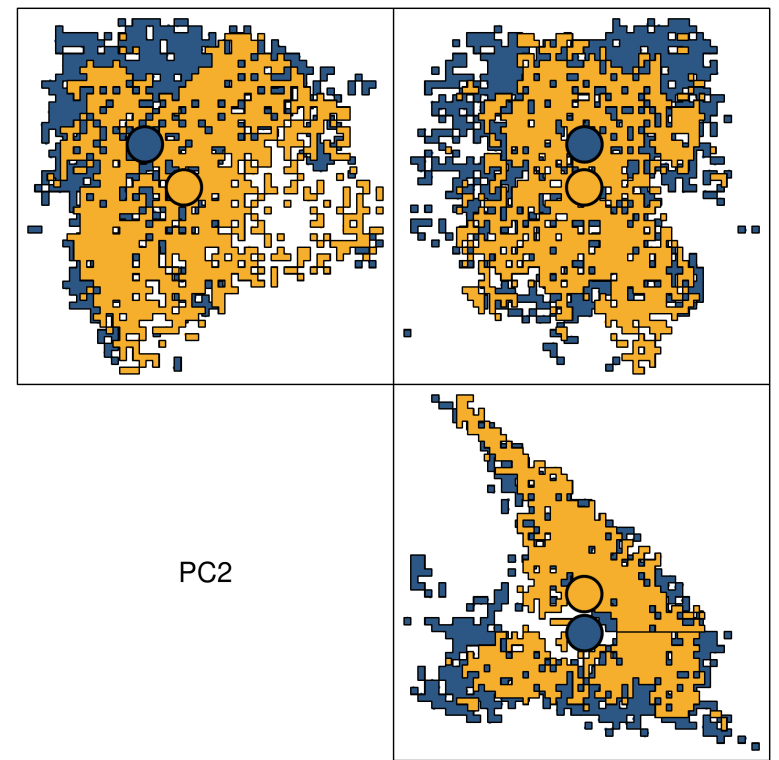

A)

*Anomalopus leuckartii*

B)

Unique niche space burnt

C)

D)

Pre-fire hypervolume  
Burnt area hypervolume

PC3