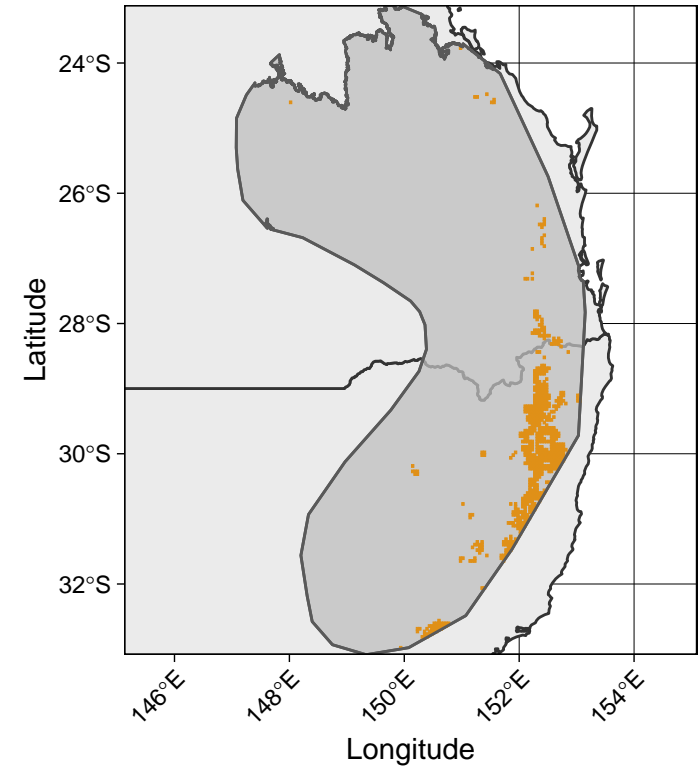

A)

*Anomalopus leuckartii*

B)

Unique niche space burnt

C)

D)

Pre-fire hypervolume  
Burnt area hypervolume

PC3