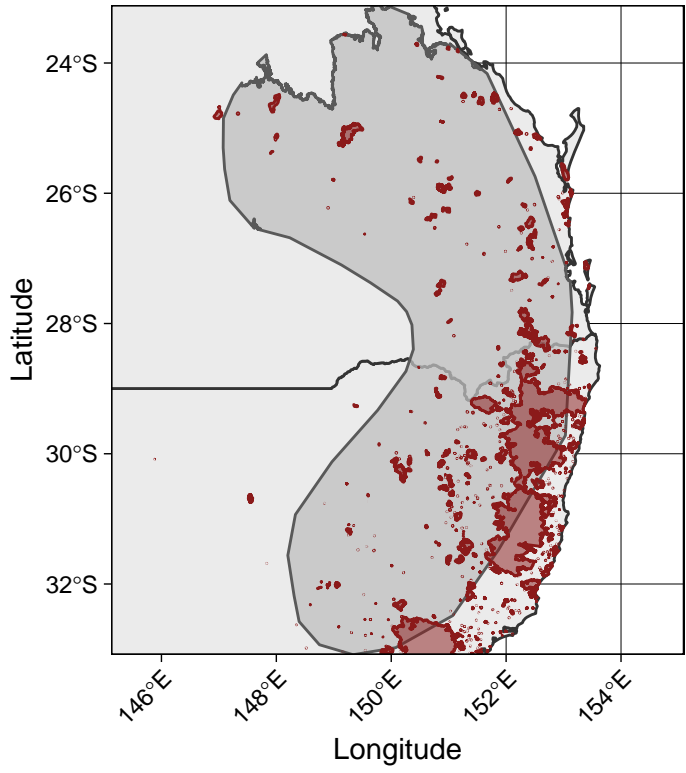

A)

*Anomalopus leuckartii*

B)

Unique niche space burnt

C)

D)

Pre-fire hypervolume  
Burnt area hypervolume

PC3