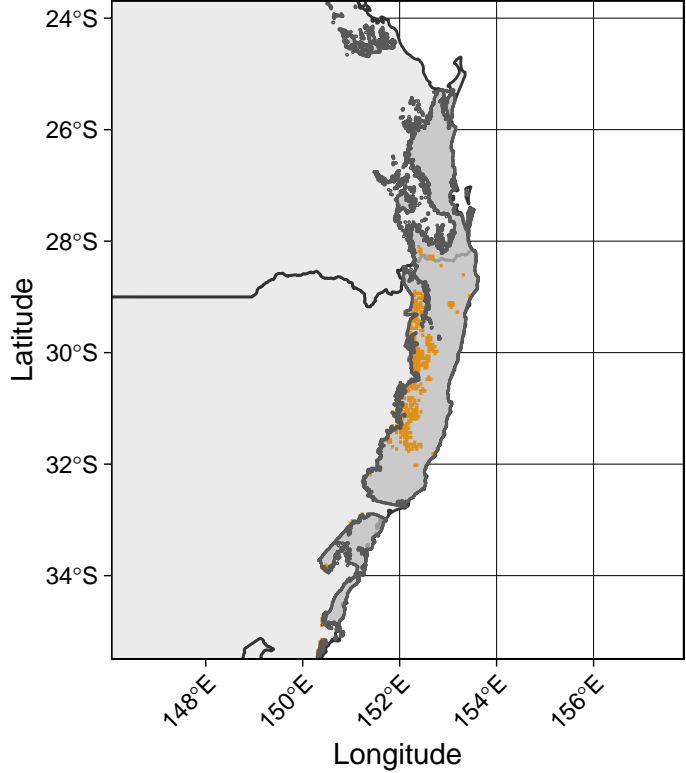

A)

*Ailuroedus crassirostris*

B)

Unique niche space burnt

C)

D)