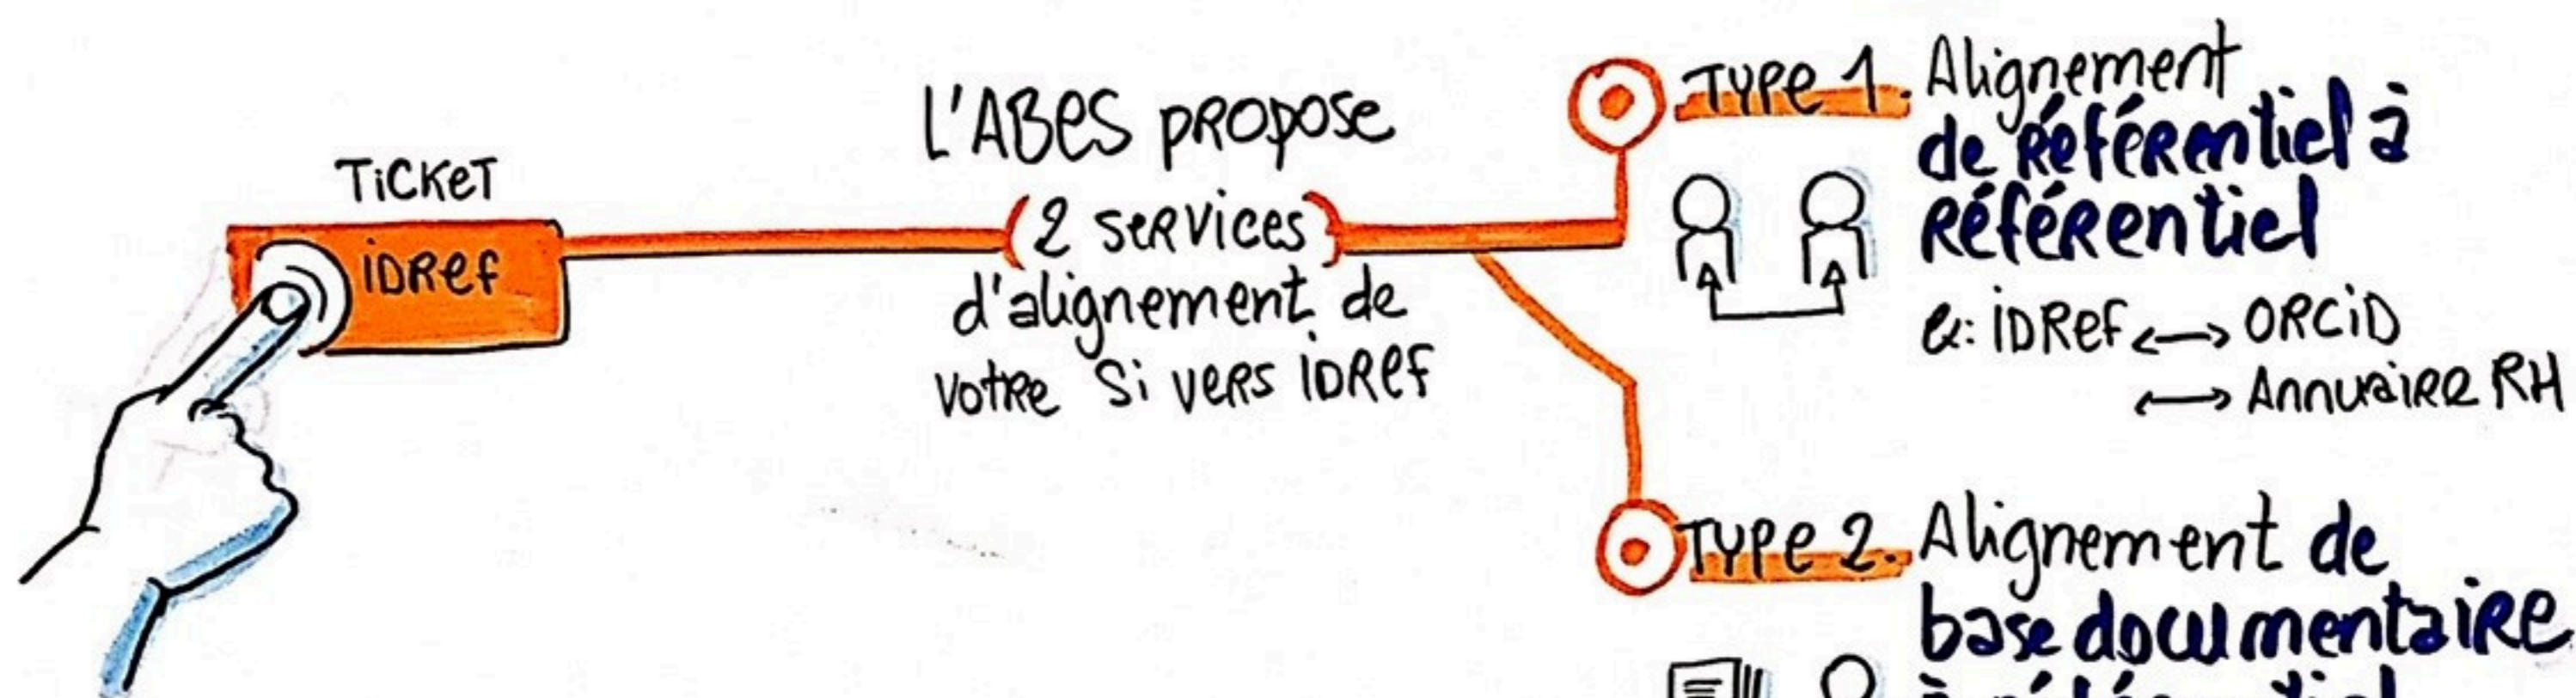

METTRE DES IDREF DANS VOTRE Si

15 ans après, les outils d'analyse de la recherche sont décevants!

C'est normal!

Si les données ne sont pas de bonne qualité au départ, elles restent de mauvaise qualité à l'arrivée!

Exemple PORTAIL CAIRN.INFO

Alignement avec l'ABES des 220 000 auteurs de publications

Opération plutôt simple et rapide: moins d'un an pour le courant

95% des auteurs récents alignés

Plus long et qualité moindre pour les auteurs plus anciens