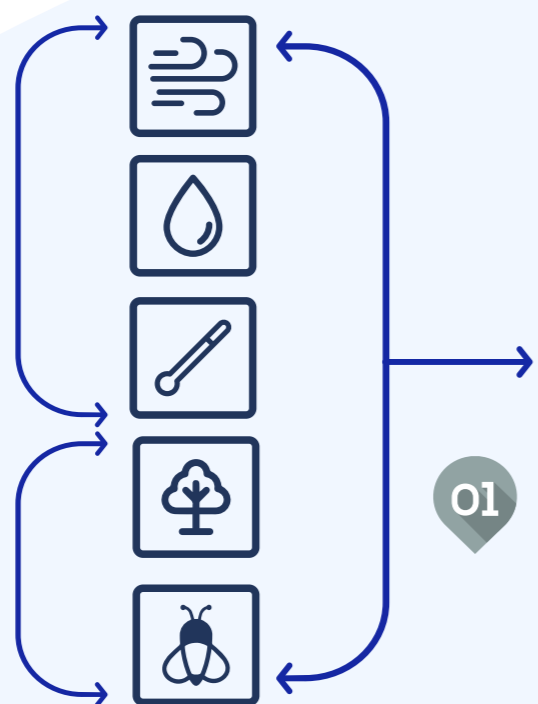

Μία υπηρεσία δημιουργίας εφαρμογών ενσωμάτωσης επιστήμης πολιτών: αναφέρετε όλες τις περιβαλλοντικές παρατηρήσεις βιοποικιλότητας σε μία εφαρμογή.

ΠΕΡΙΒΑΛΛΟΝΤΙΚΟΙ
ΑΙΣΘΗΤΗΡΕΣ

ΕΦΑΡΜΟΓΕΣ
ΒΙΟΠΟΙΚΙΛΟΤΗΤΑΣ
ΠΑΡΑΤΗΡΗΤΗΡΙΟΥ
ΠΟΛΙΤΩΝ

01 ΦΤΙΑΞΤΕ ΜΙΑ ΕΦΑΡΜΟΓΗ ΓΙΑ ΝΑ ΕΝΣΩΜΑΤΩΣΕΤΕ ΔΙΑΦΟΡΕΤΙΚΑ ΠΕΡΙΒΑΛΛΟΝΤΙΚΑ ΔΕΔΟΜΕΝΑ ΒΙΟΠΟΙΚΙΛΟΤΗΤΑΣ

Η MOBIS θα μοιραστεί τον κώδικα με την κοινότητα προγραμματιστών, οι οποίοι μπορεί να δημιουργήσουν νέες εφαρμογές Επιστήμης των Πολιτών από διάφορους περιβαλλοντικούς αισθητήρες και πλατφόρμες βιοποικιλότητας σε μία μόνο εφαρμογή Android ή iOS.

ΟΙ ΧΡΗΣΤΕΣ ΕΞΟΙΚΟΝΟΜΟΥΝ ΧΡΟΝΟ

Όποιος ενδιαφέρεται να αναπτύξει μια εφαρμογή Επιστήμης των Πολιτών και να χρησιμοποιήσει την υπηρεσία MOBIS, θα επιτρέψει στα μέλη της κοινότητάς του να:

1. συνδεθούν μόνο μια φορά
2. διαλέξουν ποια περιβαλλοντικά δεδομένα ή δεδομένα βιοποικιλότητας θέλουν να αναφέρουν
3. αποθηκεύσουν τις παρατηρήσεις τους (αέρας, νερό, φωτογραφίες) και να τις ανεβάσουν αργότερα