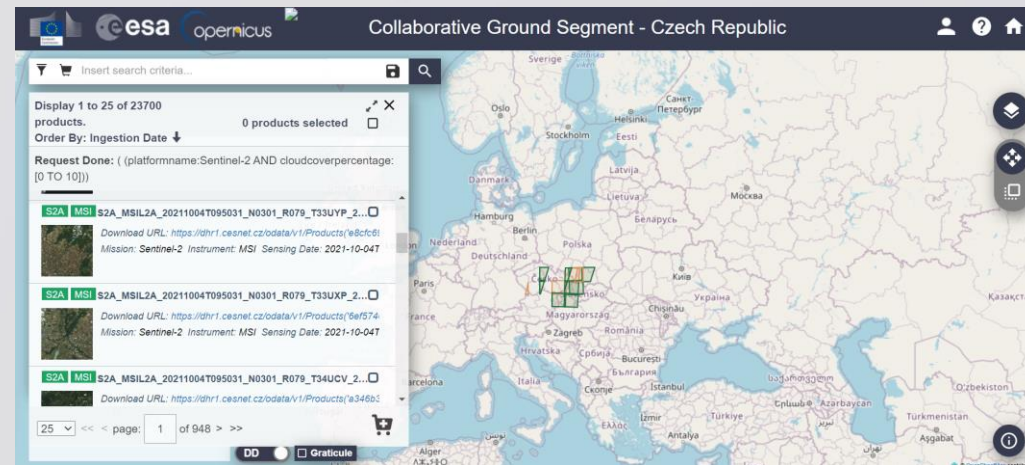

# Výstup – software

- Kompletní zpracování nasnímaných dat
- Aplikace Beetle a Beetle2Images
- IT projekt roku 2019, Open Data?

# Pozorování Země

- OA přístup v různém měřítku
- Copernicus Open Access Hub & Collaborative Ground Segment

# Pozorování Země

- OA přístup v různém měřítku
- USGS EarthExplorer, Planet