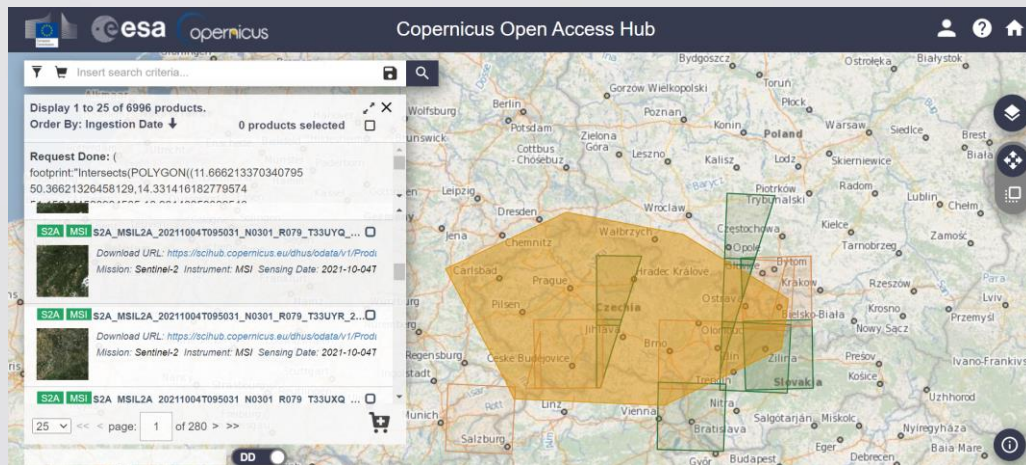

# Výstup – software

- Kompletní zpracování nasnímaných dat
- Aplikace Beetle a Beetle2Images
- IT projekt roku 2019, Open Data?

# Pozorování Země

- OA přístup v různém měřítku
- Copernicus Open Access Hub & Collaborative Ground Segment

# Pozorování Země

- OA přístup v různém měřítku
- USGS EarthExplorer, Planet