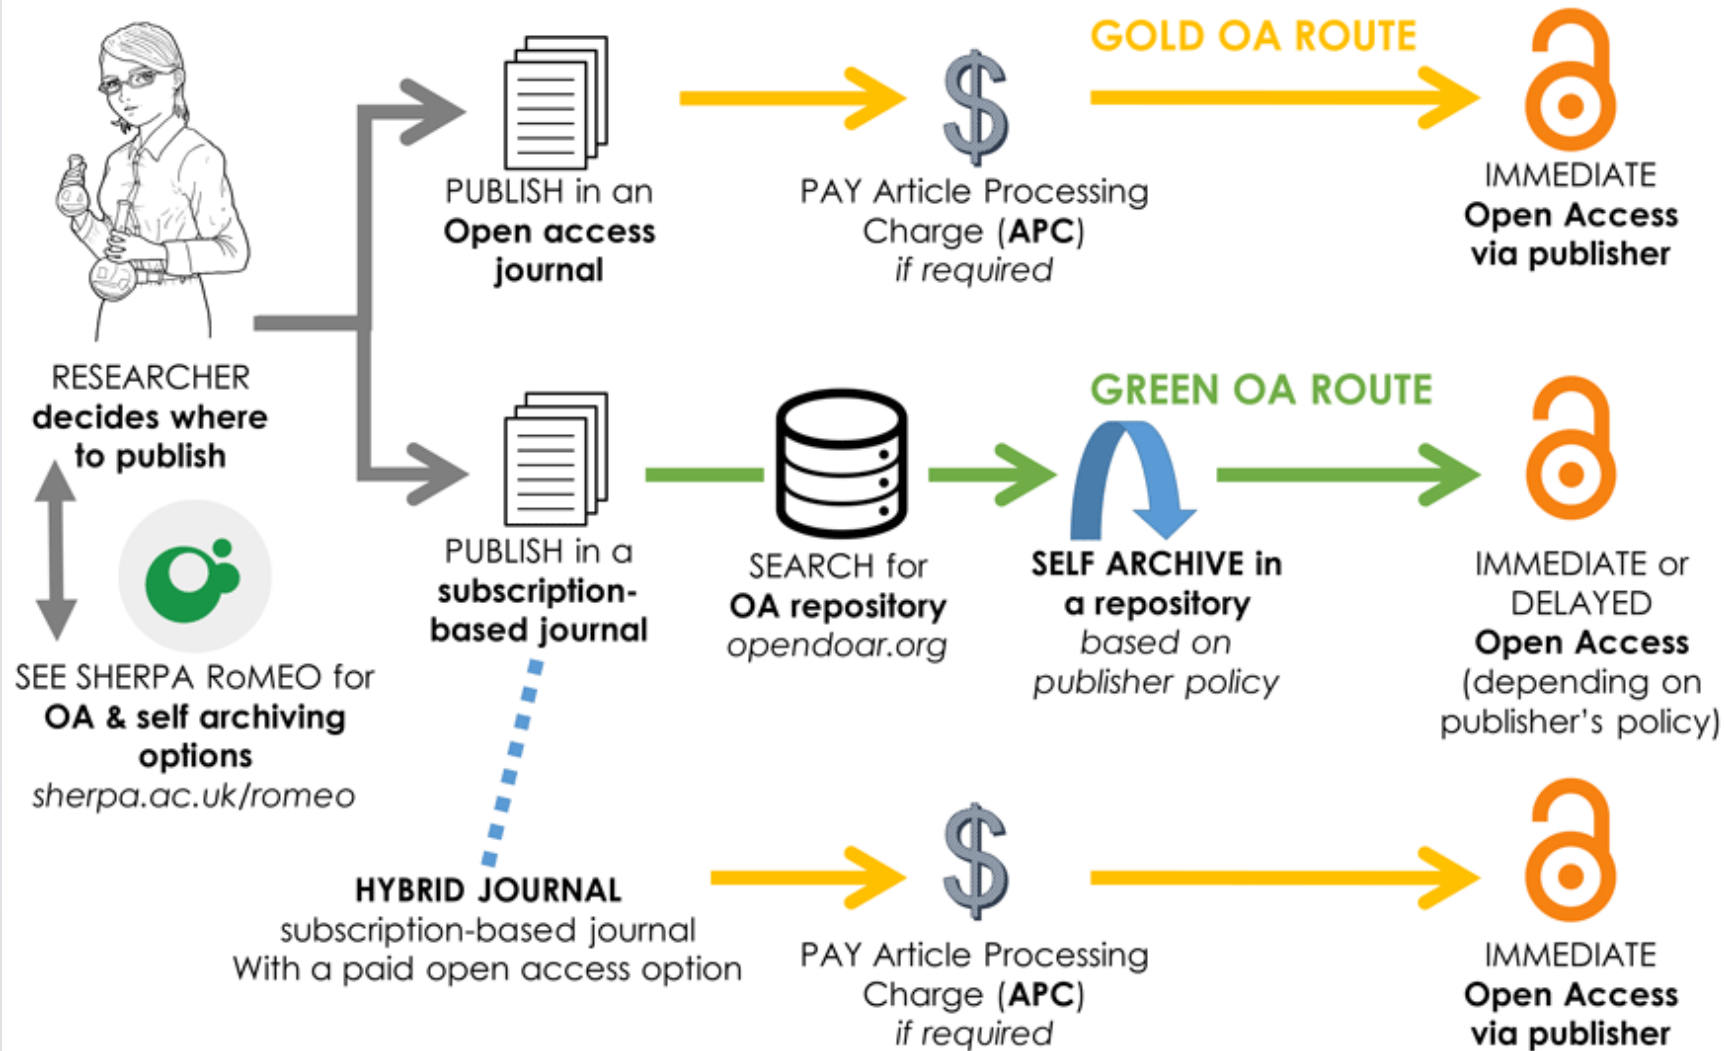

Open Access Publishing