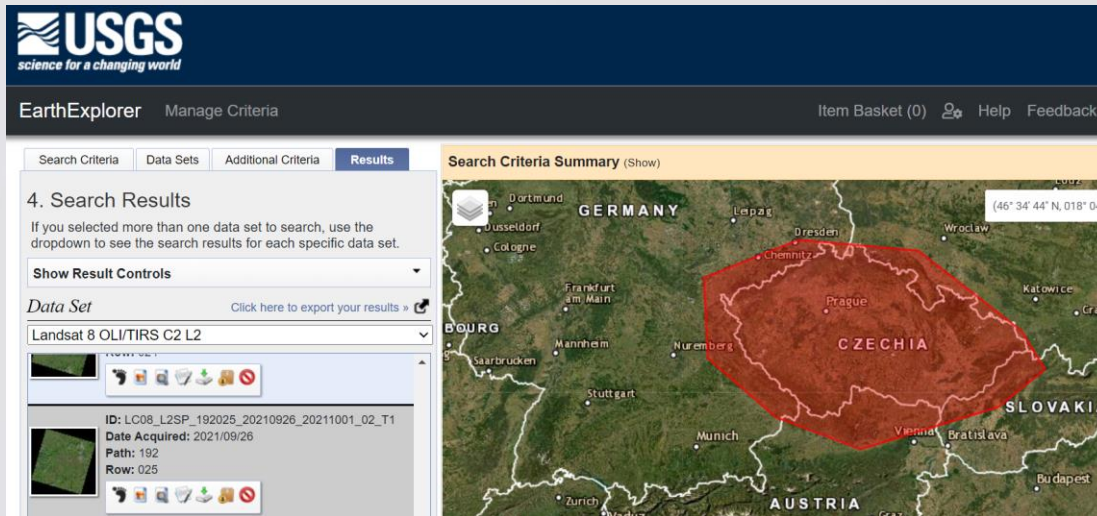

# Výstup – software

- Kompletní zpracování nasnímaných dat
- Aplikace Beetle a Beetle2Images
- IT projekt roku 2019, Open Data?

# Pozorování Země

- OA přístup v různém měřítku
- Copernicus Open Access Hub & Collaborative Ground Segment

# Pozorování Země

- OA přístup v různém měřítku
- USGS EarthExplorer, Planet