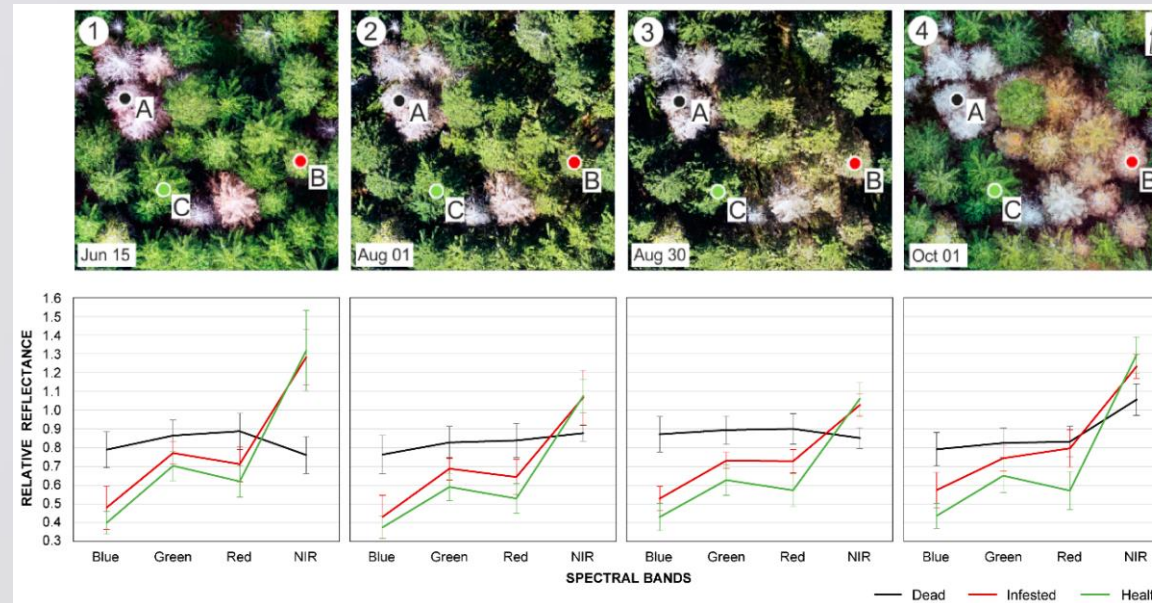

Výstup – článek

- Případová studie v odborném textu
- Volně dostupné – OA
- Odkaz [zde](#)