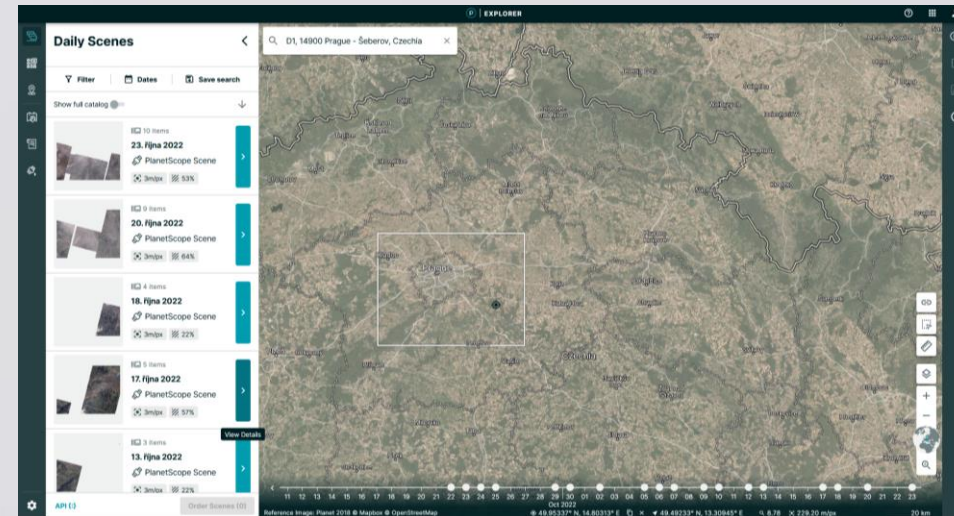

# Výstup – software

- Kompletní zpracování nasnímaných dat
- Aplikace Beetle a Beetle2Images
- IT projekt roku 2019, Open Data?

# Pozorování Země

- OA přístup v různém měřítku
- Copernicus Open Access Hub & Collaborative Ground Segment

# Pozorování Země

- OA přístup v různém měřítku
- USGS EarthExplorer, Planet