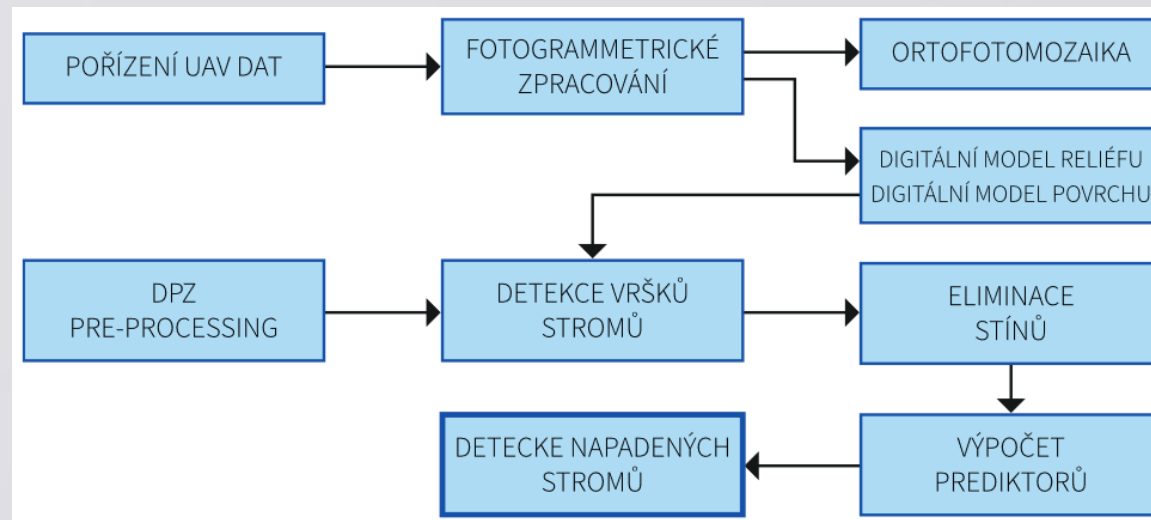

# Kůrovcový projekt

- Kůrovcová kalamita vs. výzva TA ČR Zéta
- Spolupráce se Správou KRNAP a HSI (členem Unicorn)
  
- Později TA ČR Gama, V4, NF+SFŽP, COST
- Spolupráce s ALSOL, LČR, CHKO Jeseníky

# Výstup – certifikovaná metodika

- Pořízení a zpracování dat, výsledky, vyhodnocení přesnosti
- MZe 2019
- Volně dostupné – OA (TA ČR, knihovna ČZU + zemské knihovny)
- Odkaz [zde](#)

# Výstup – software

- Kompletní zpracování nasnímaných dat
- Aplikace Beetle a Beetle2Images
- IT projekt roku 2019, Open Data?