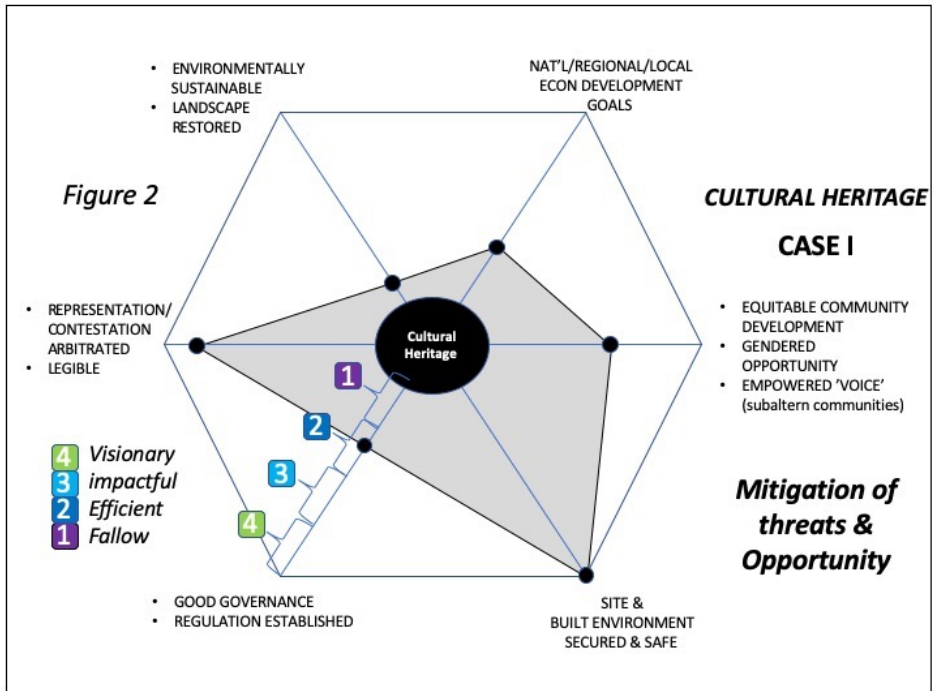

# Assessment & mitigation of Anthropocene threats to cultural heritage(s)

## A threats/risk mitigation spatial model, rubric, and atlas

Chair on Threats to Cultural Heritage and Cultural Heritage-related Activities

Έδρα για τις Απειλές κατά της Πολιτιστικής Κληρονομιάς και των σχετικών με την Πολιτιστική Κληρονομιά Δραστηριοτήτων