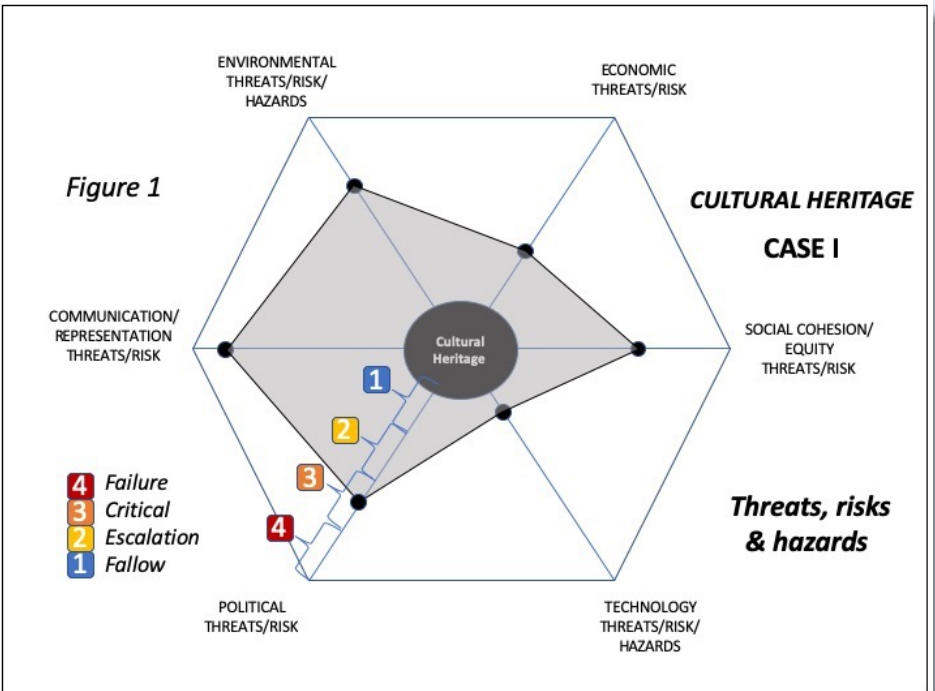

# Assessment & mitigation of Anthropocene threats to cultural heritage(s)

## A threats/risk mitigation spatial model, rubric, and atlas

Chair on Threats to Cultural Heritage and Cultural Heritage-related Activities

Έδρα για τις Απειλές κατά της Πολιτιστικής Κληρονομιάς και των σχετικών με την Πολιτιστική Κληρονομιά Δραστηριοτήτων