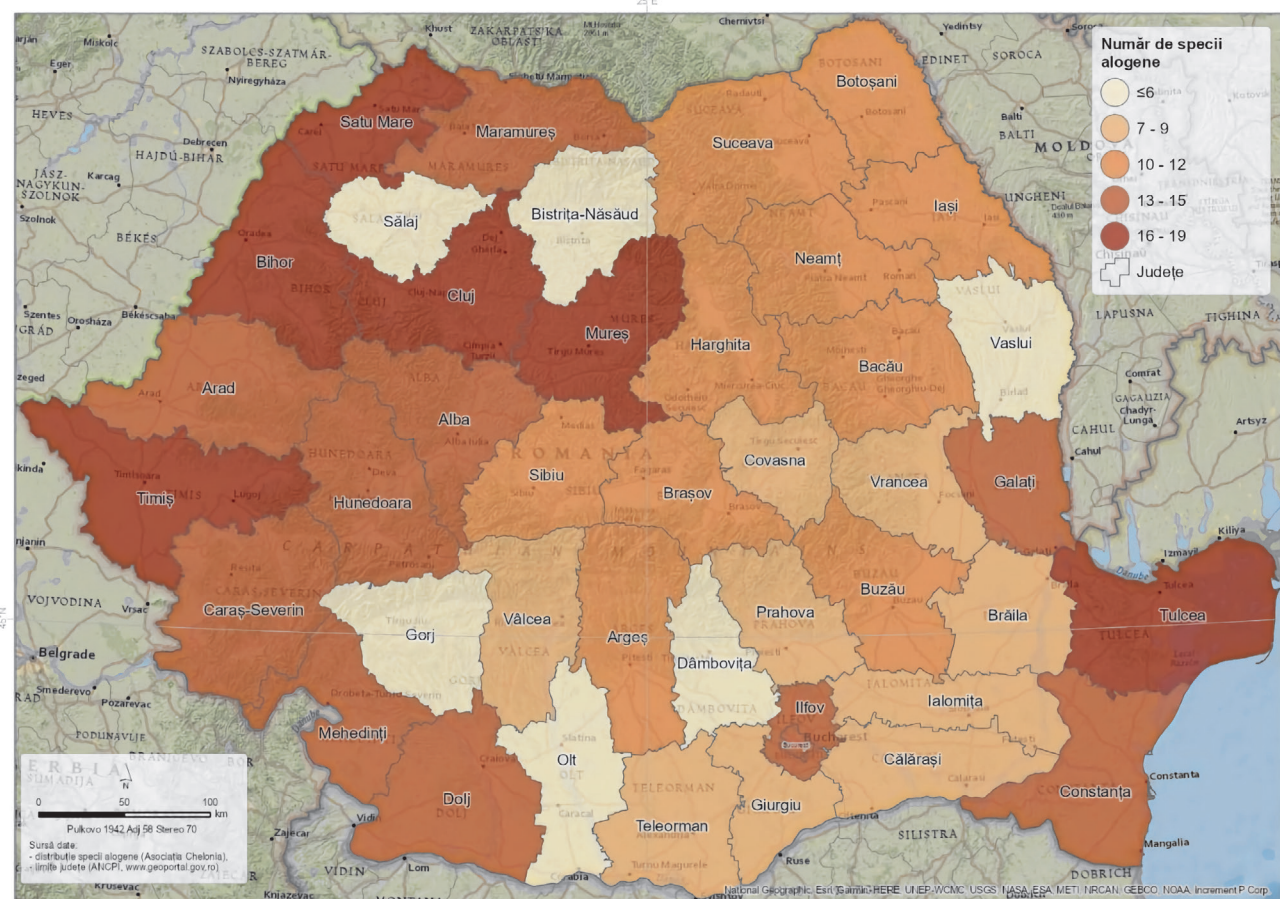

UNIUNEA EUROPEANĂ

Instrumente Structurale
2014-2020

UNIUNEA EUROPEANĂ

Instrumente Structurale
2014-2020

Titlu proiect: Managementul adecvat al speciilor invazive din România, în conformitate cu Regulamentul UE 1143/2014 referitor la prevenirea și gestionarea introducerii și răspândirii speciilor alogene invazive.

Beneficiar: Ministerul Mediului, Apelor și Pădurilor & Universitatea din București

Data publicării: iunie 2022

Proiect cofinanțat din Fondul European de Dezvoltare Regională prin Programul Operațional Infrastructură Mare 2014-2020