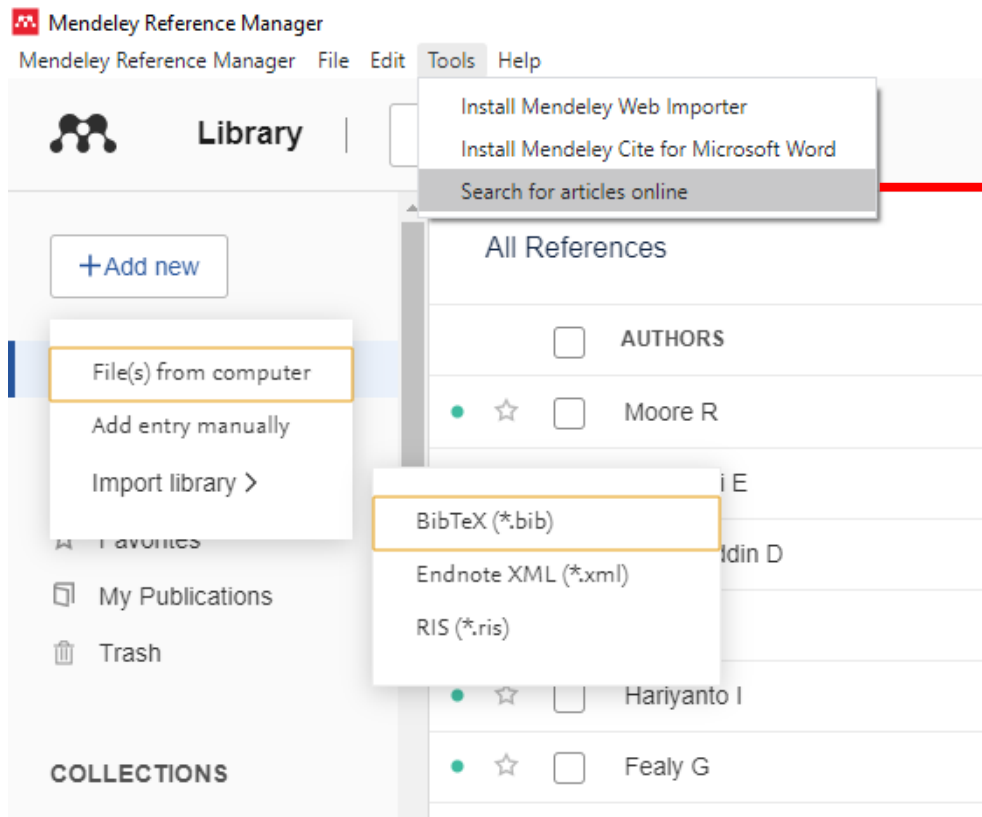

# Mendeley

ELSEVIER

Tampilan halaman Mendeley Reference Manager, database (library) dari Mendeley Desktop akan muncul di sini secara otomatis. Jika belum, silakan klik menu SYNC

Mendeley Reference Manager

Syncing Helmi Suyanto

Pada halaman MRM ini kita bisa juga menambahkan library lewat menu **+Add new** (seperti halnya dalam pembahasan Mendeley Desktop)

Kita juga mencari artikel secara online dengan klik **Tool – Search for articles online**, maka akan terhubung dengan Mendeley Web.