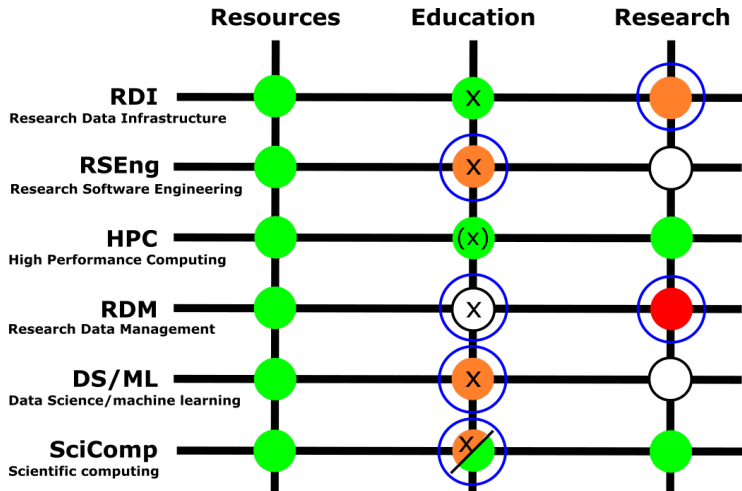

Research Software Engineering

WWU eScience-Tag 2022

Dr. Martin Korth

Wissenschaftlicher Leiter, IVV NWZ, WWU Münster

28.03.2022

eScience an der WWU und im NWZ

eScience an der WWU

- ▶ <https://www.uni-muenster.de/EScience/>
- ▶ Research Data Infrastructure (RDI) und High Performance Computing (HPC) stark
- ▶ **Service Center Data Management** für den Bereich Research Data Management (RDM) etabliert
- ▶ **InterKIWWU** Initiative in Vorbereitung für den Bereich Data Science (DS)

Verfügbare Ressourcen und Entwicklungsmöglichkeiten

○ = Fokus-Bereich, ⊗ = Neue (Fort-)Bildungs-Ressourcen der IVV NWZ

→ **RSE ist eine Kernkompetenz im Bereich eScience**

RSE Infrastruktur

RSE-spezifisch

RSE (Fort-)Bildungs Ressourcen

Vorlesungen & Kurse

- ▶ auf Fakultäts/Instituts/Arbeitsgruppen-Level
- ▶ auf NWZ level, siehe <https://www.uni-muenster.de/NWZ/en/Angebot/Lehre/index.html>
- ▶ auf WWU-IT level, siehe <https://www.uni-muenster.de/IT/en/services/lehre/lehrveranstaltungen/index.html>

Workshop Themen? – Entlang des RSE-Zyklus ...

IVV NWZ self-study course RSE

- ▶ <https://sso.uni-muenster.de/LearnWeb/learnweb2/course/view.php?id=59613>

Kritische Kompetenzen

- ▶ **Software-Tests** → Michael Meinel & Martin Stoffers, DLR/HIFIS → Materialien
- ▶ **Software-Versionierung** → Manuel Schuckmann & Anton Reis
- ▶ **Integration/Automatisierung** → Rene Fritz