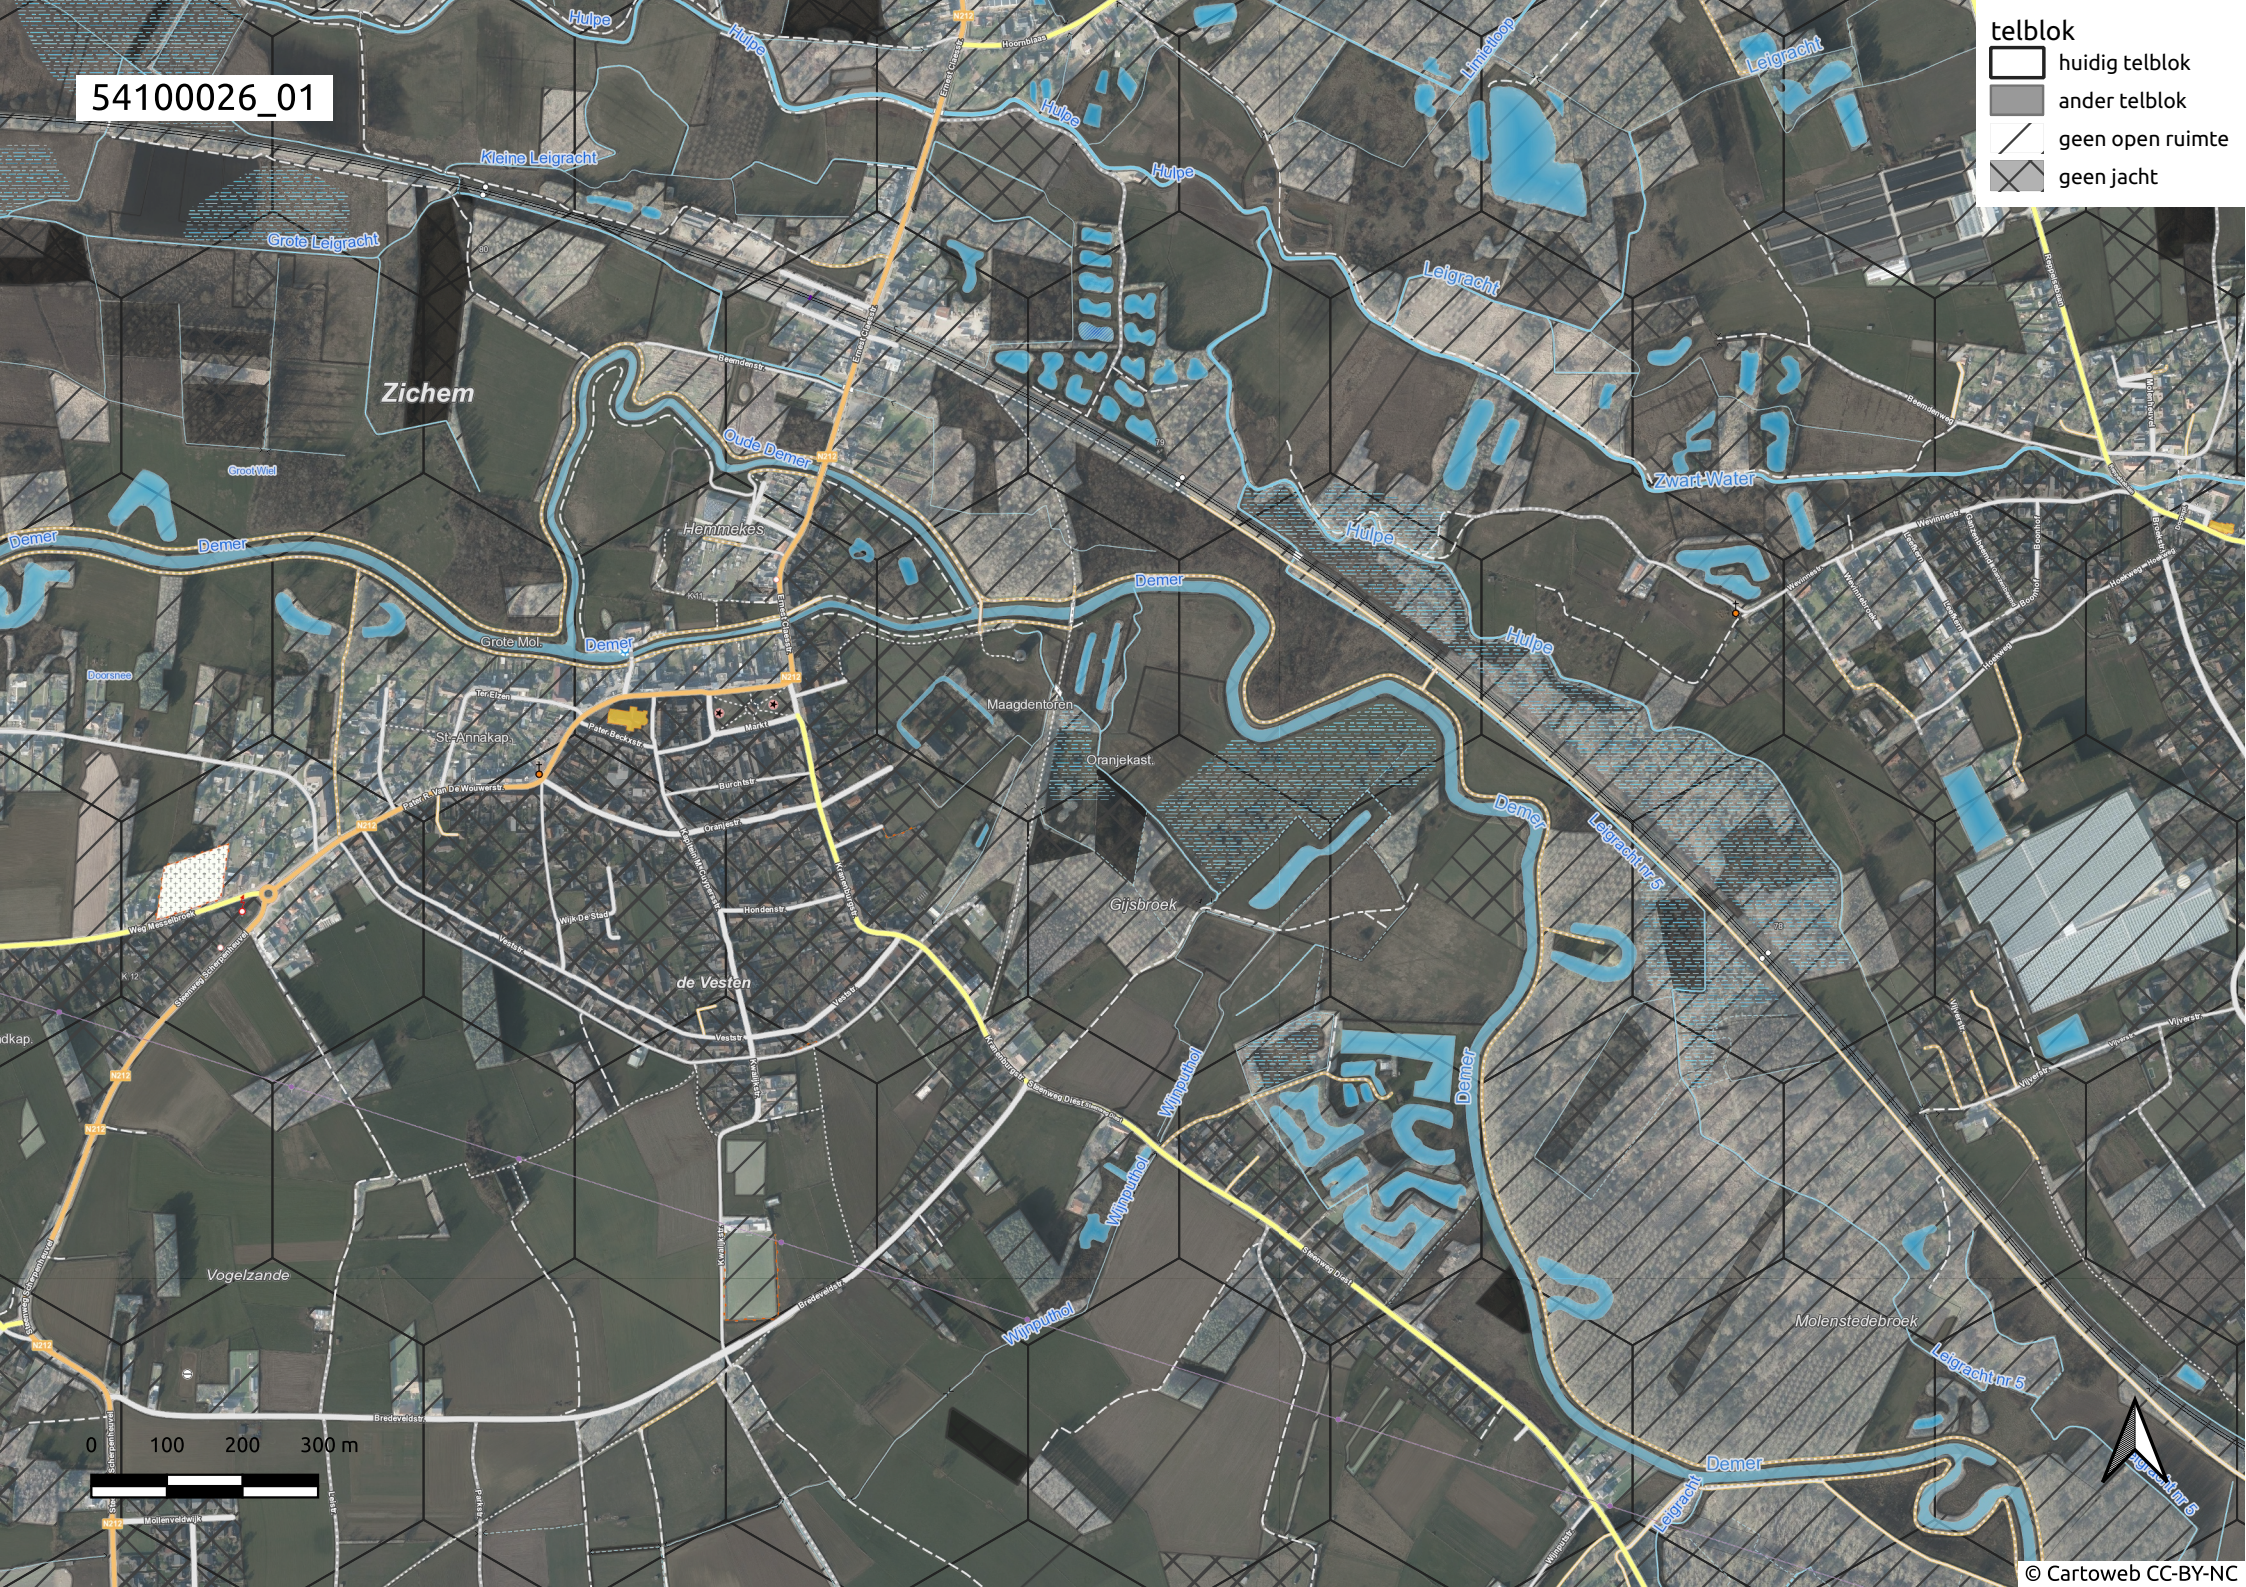

54100026_01

telblok

-  huidig telblok
-  ander telblok
-  geen open ruimte
-  geen jacht

0 100 200 300 m