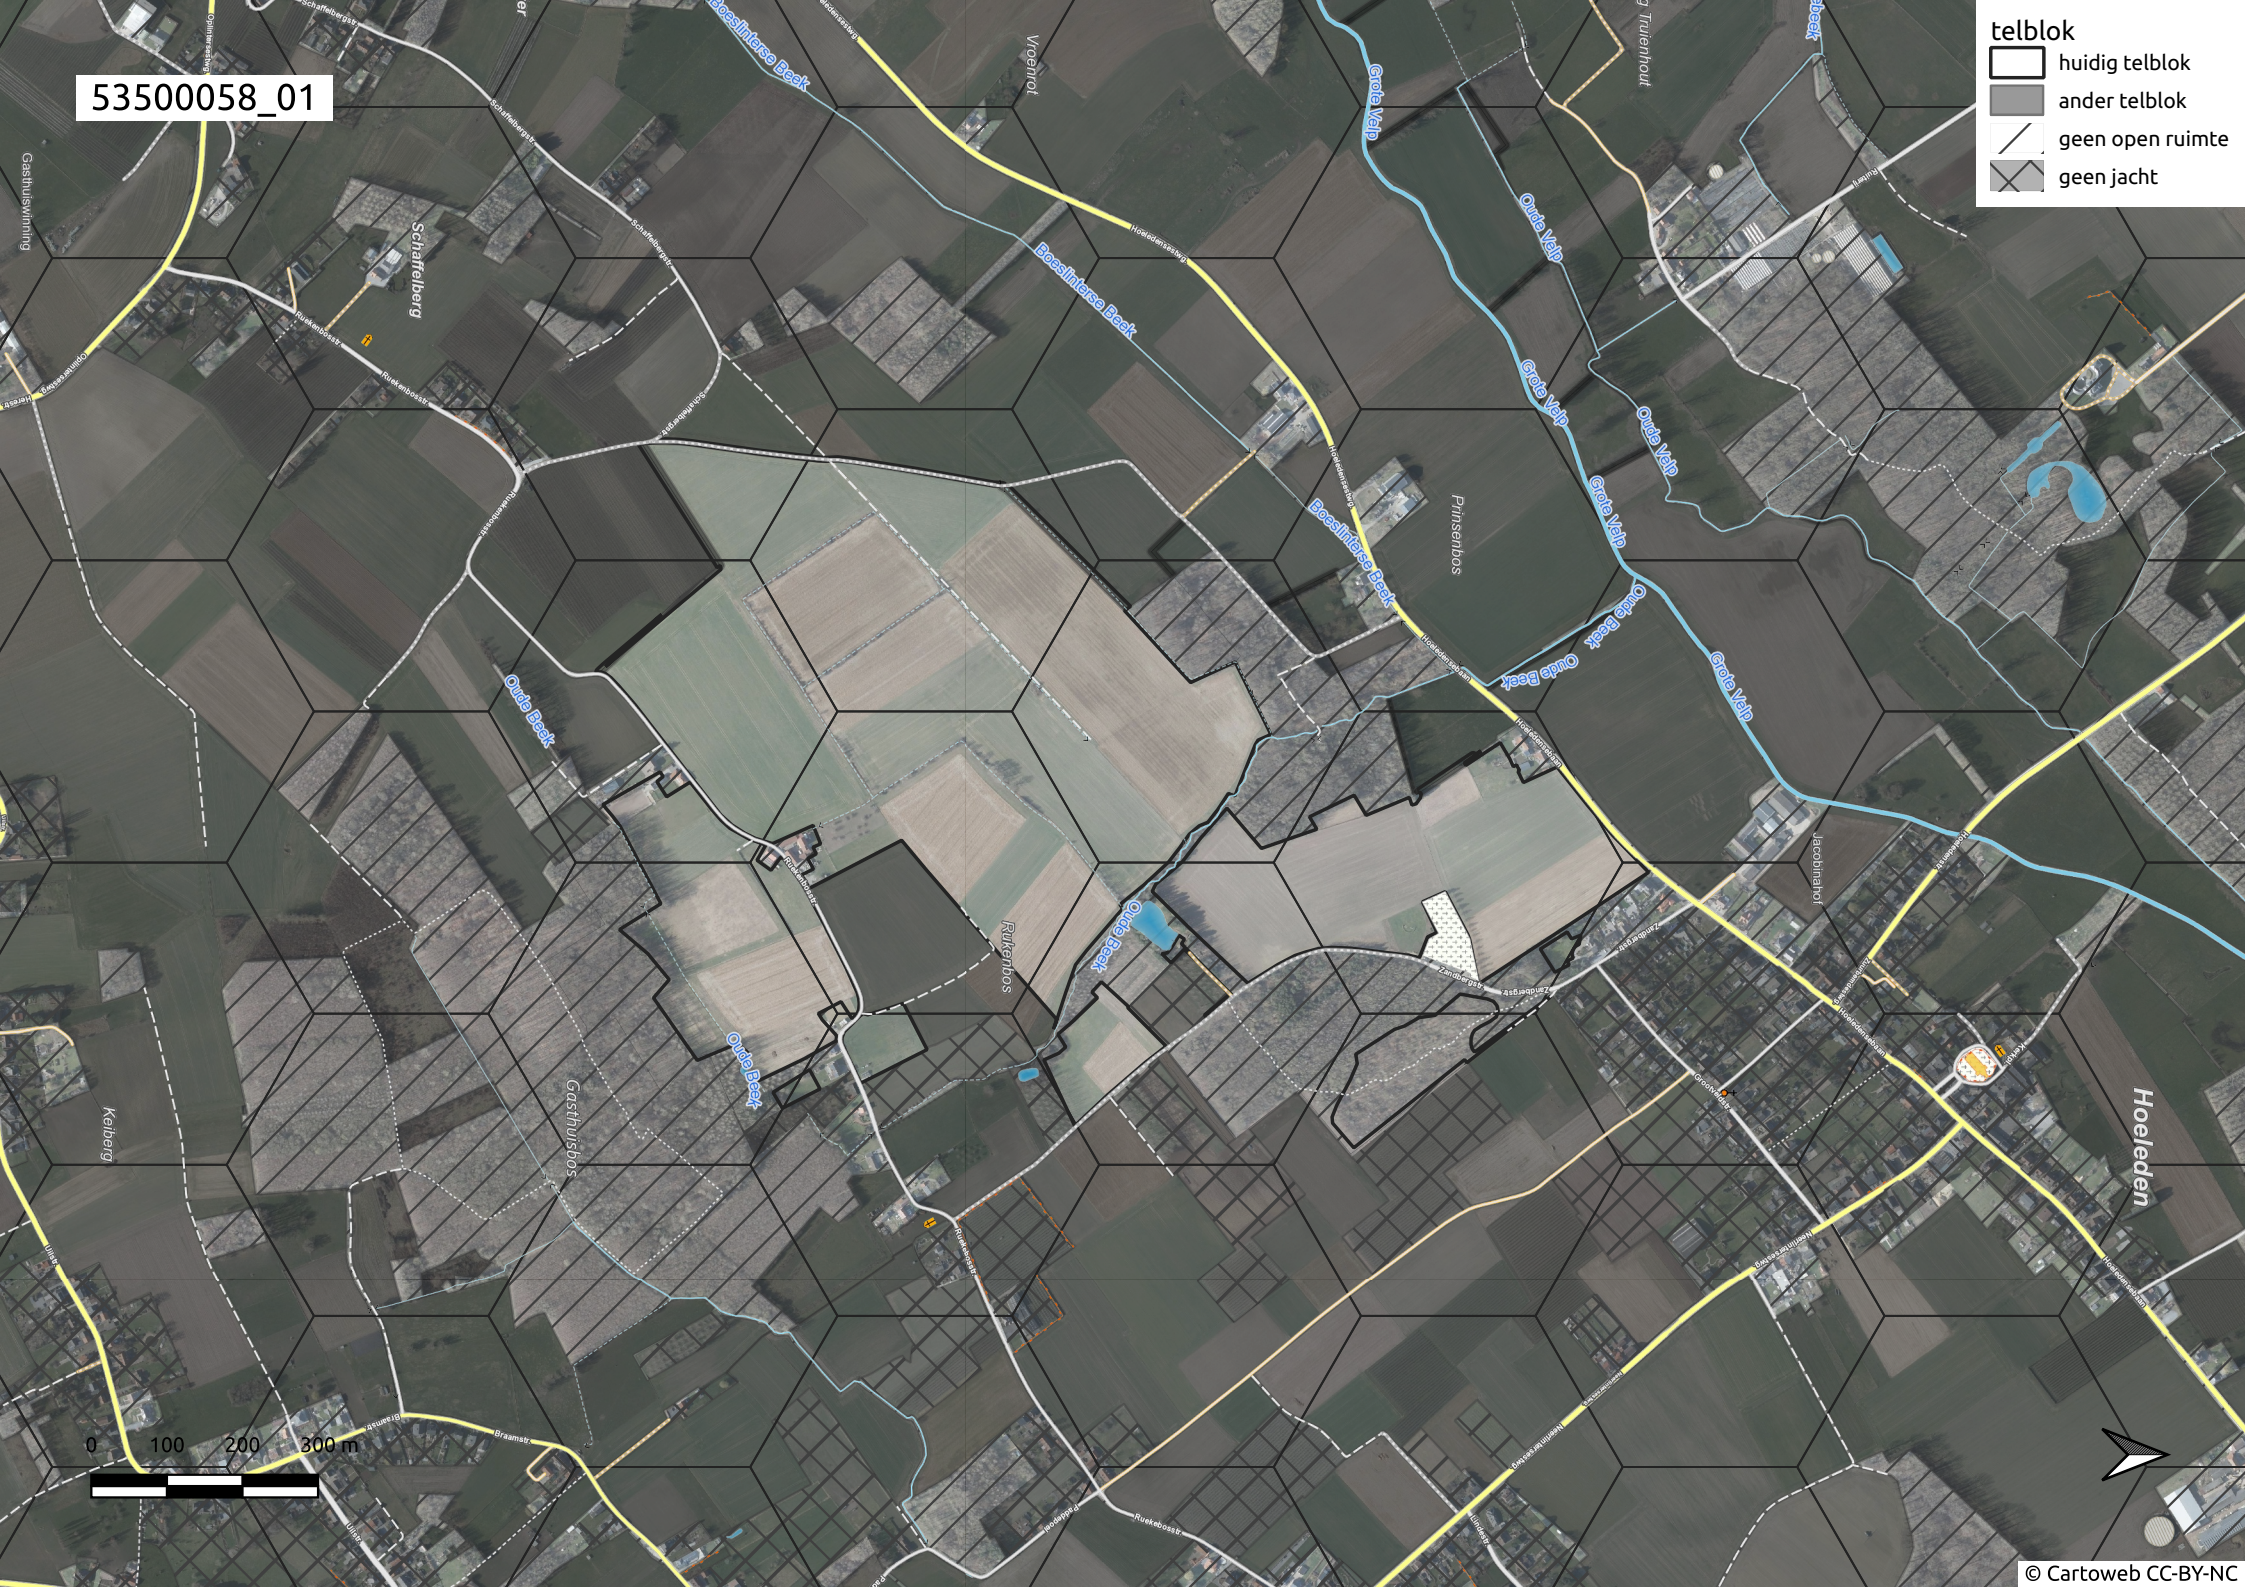

53500058_01

telblok

- huidig telblok
- ander telblok
- geen open ruimte
- geen jacht