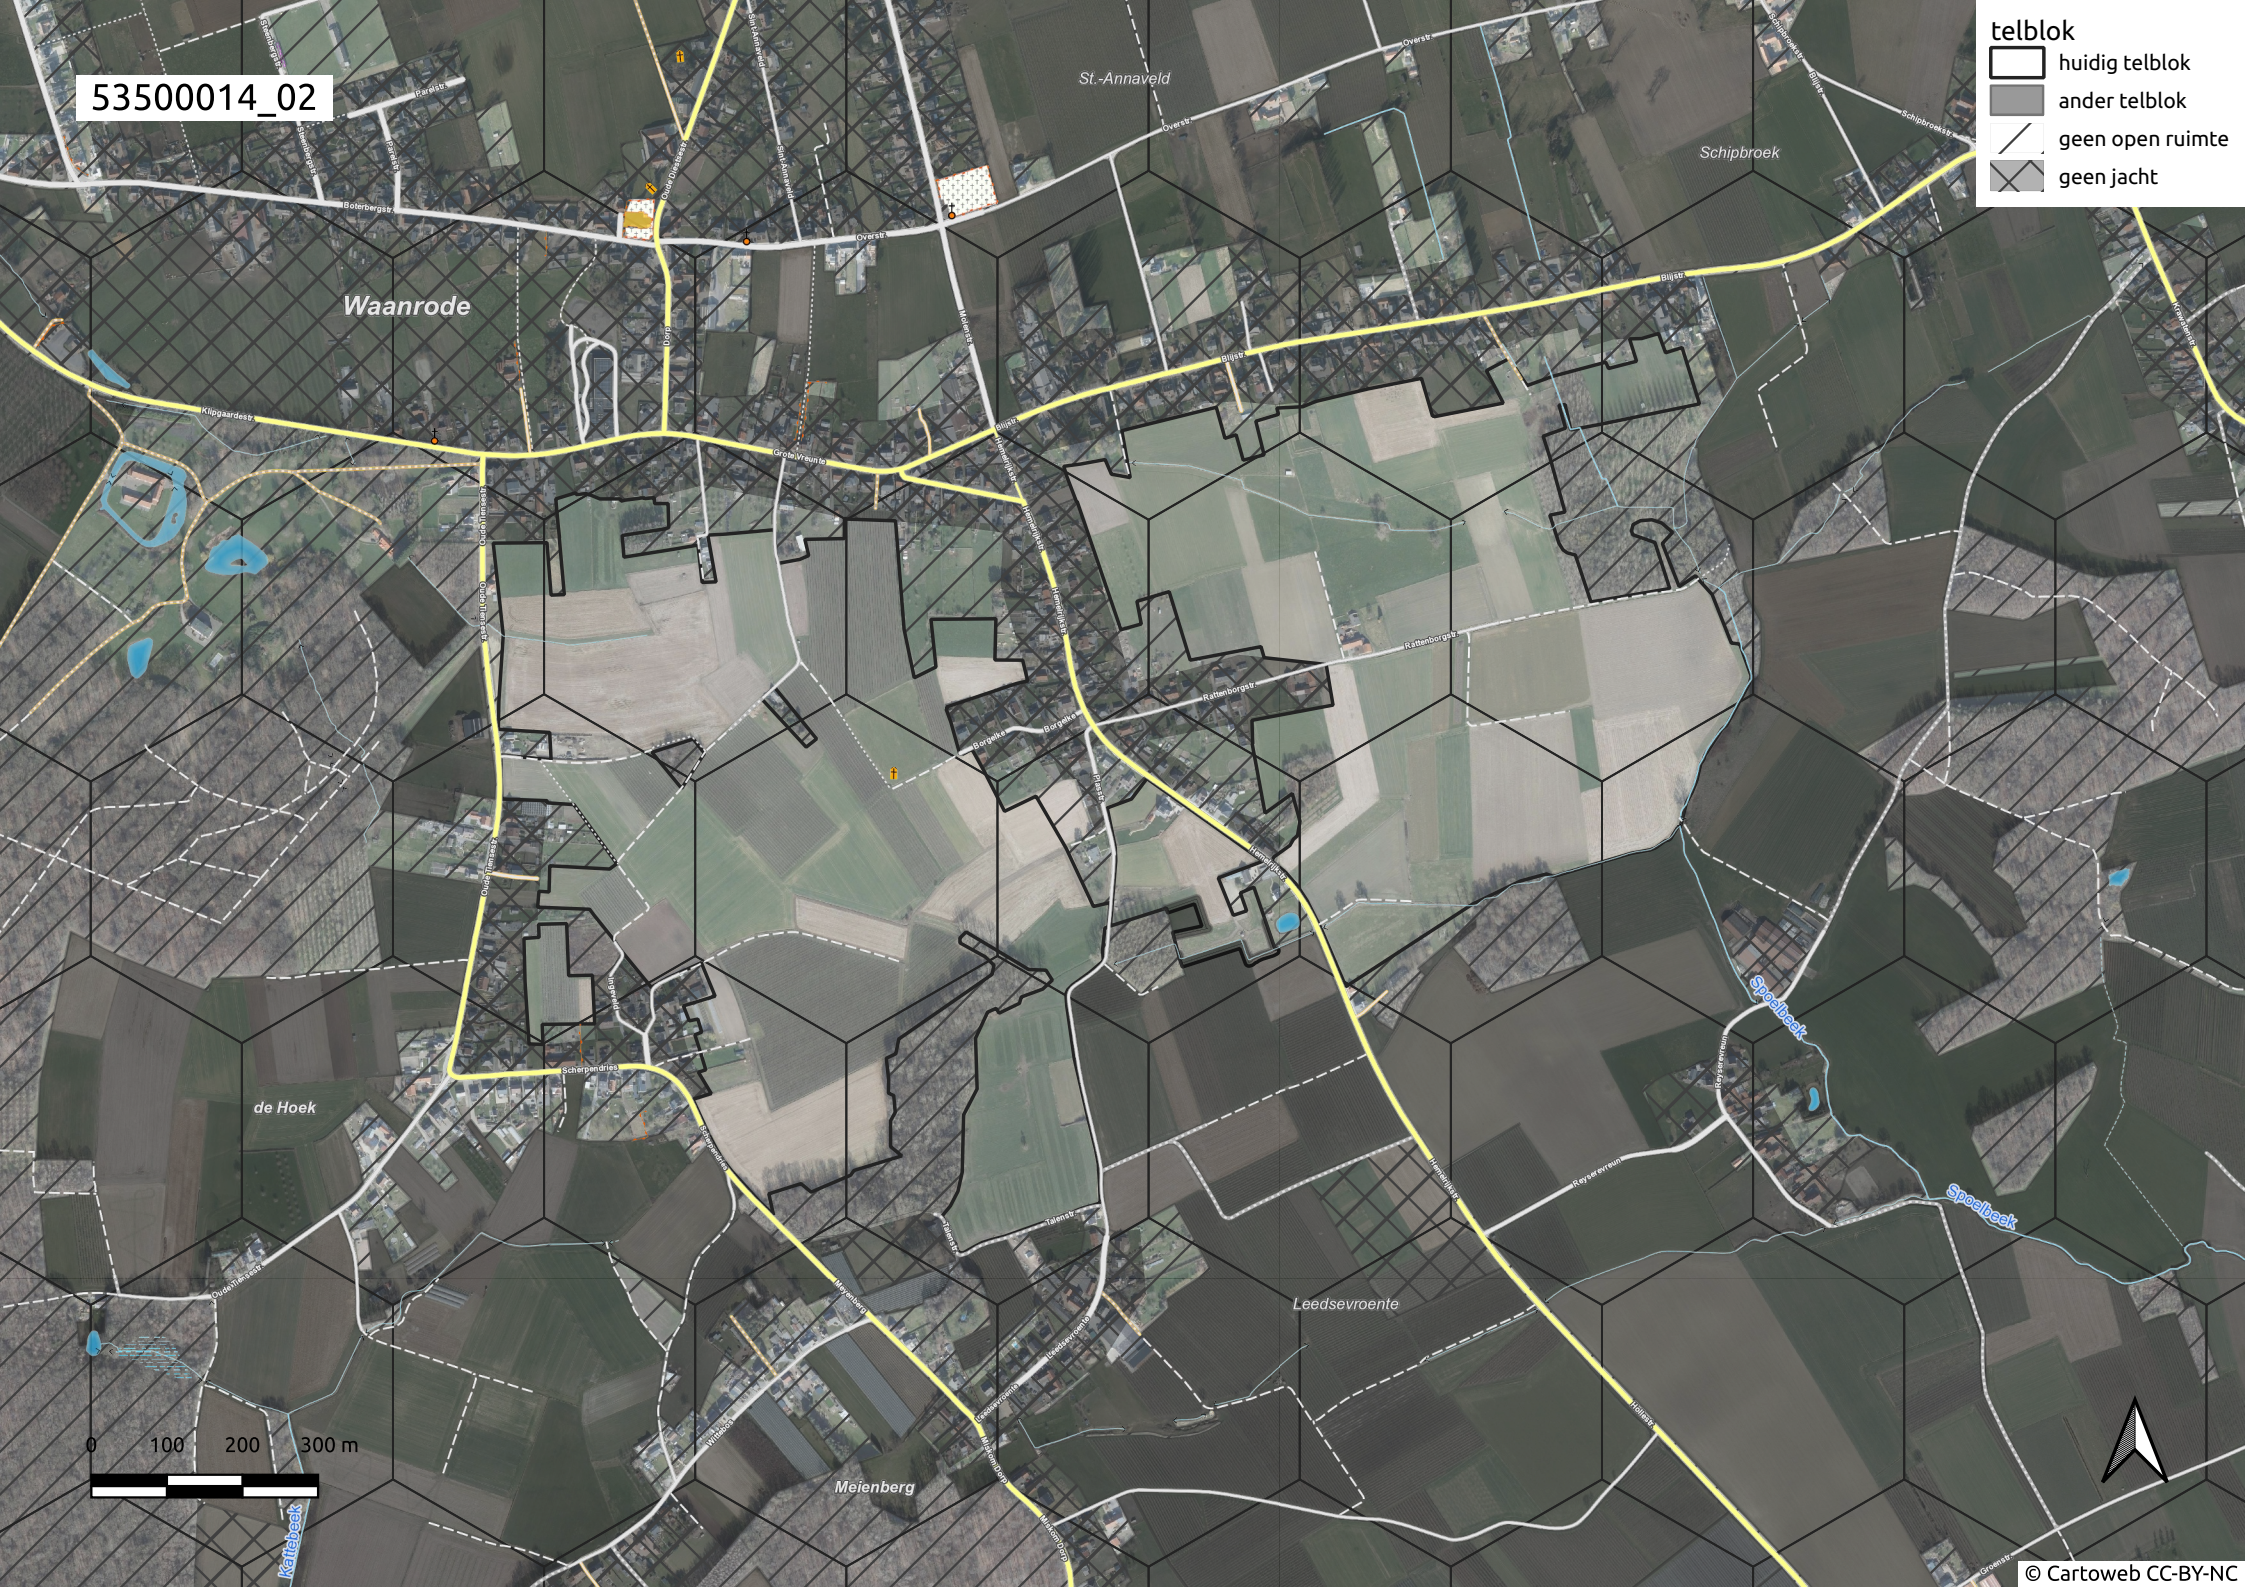

53500014_01

telblok

-  huidig telblok
-  ander telblok
-  geen open ruimte
-  geen jacht

53500014_02

telblok

-  huidig telblok
-  ander telblok
-  geen open ruimte
-  geen jacht

Waanrode

de Hoek

-  huidig telblok
-  ander telblok
-  geen open ruimte
-  geen jacht

KORTENAKE

0 100 200 300 m

Miskom