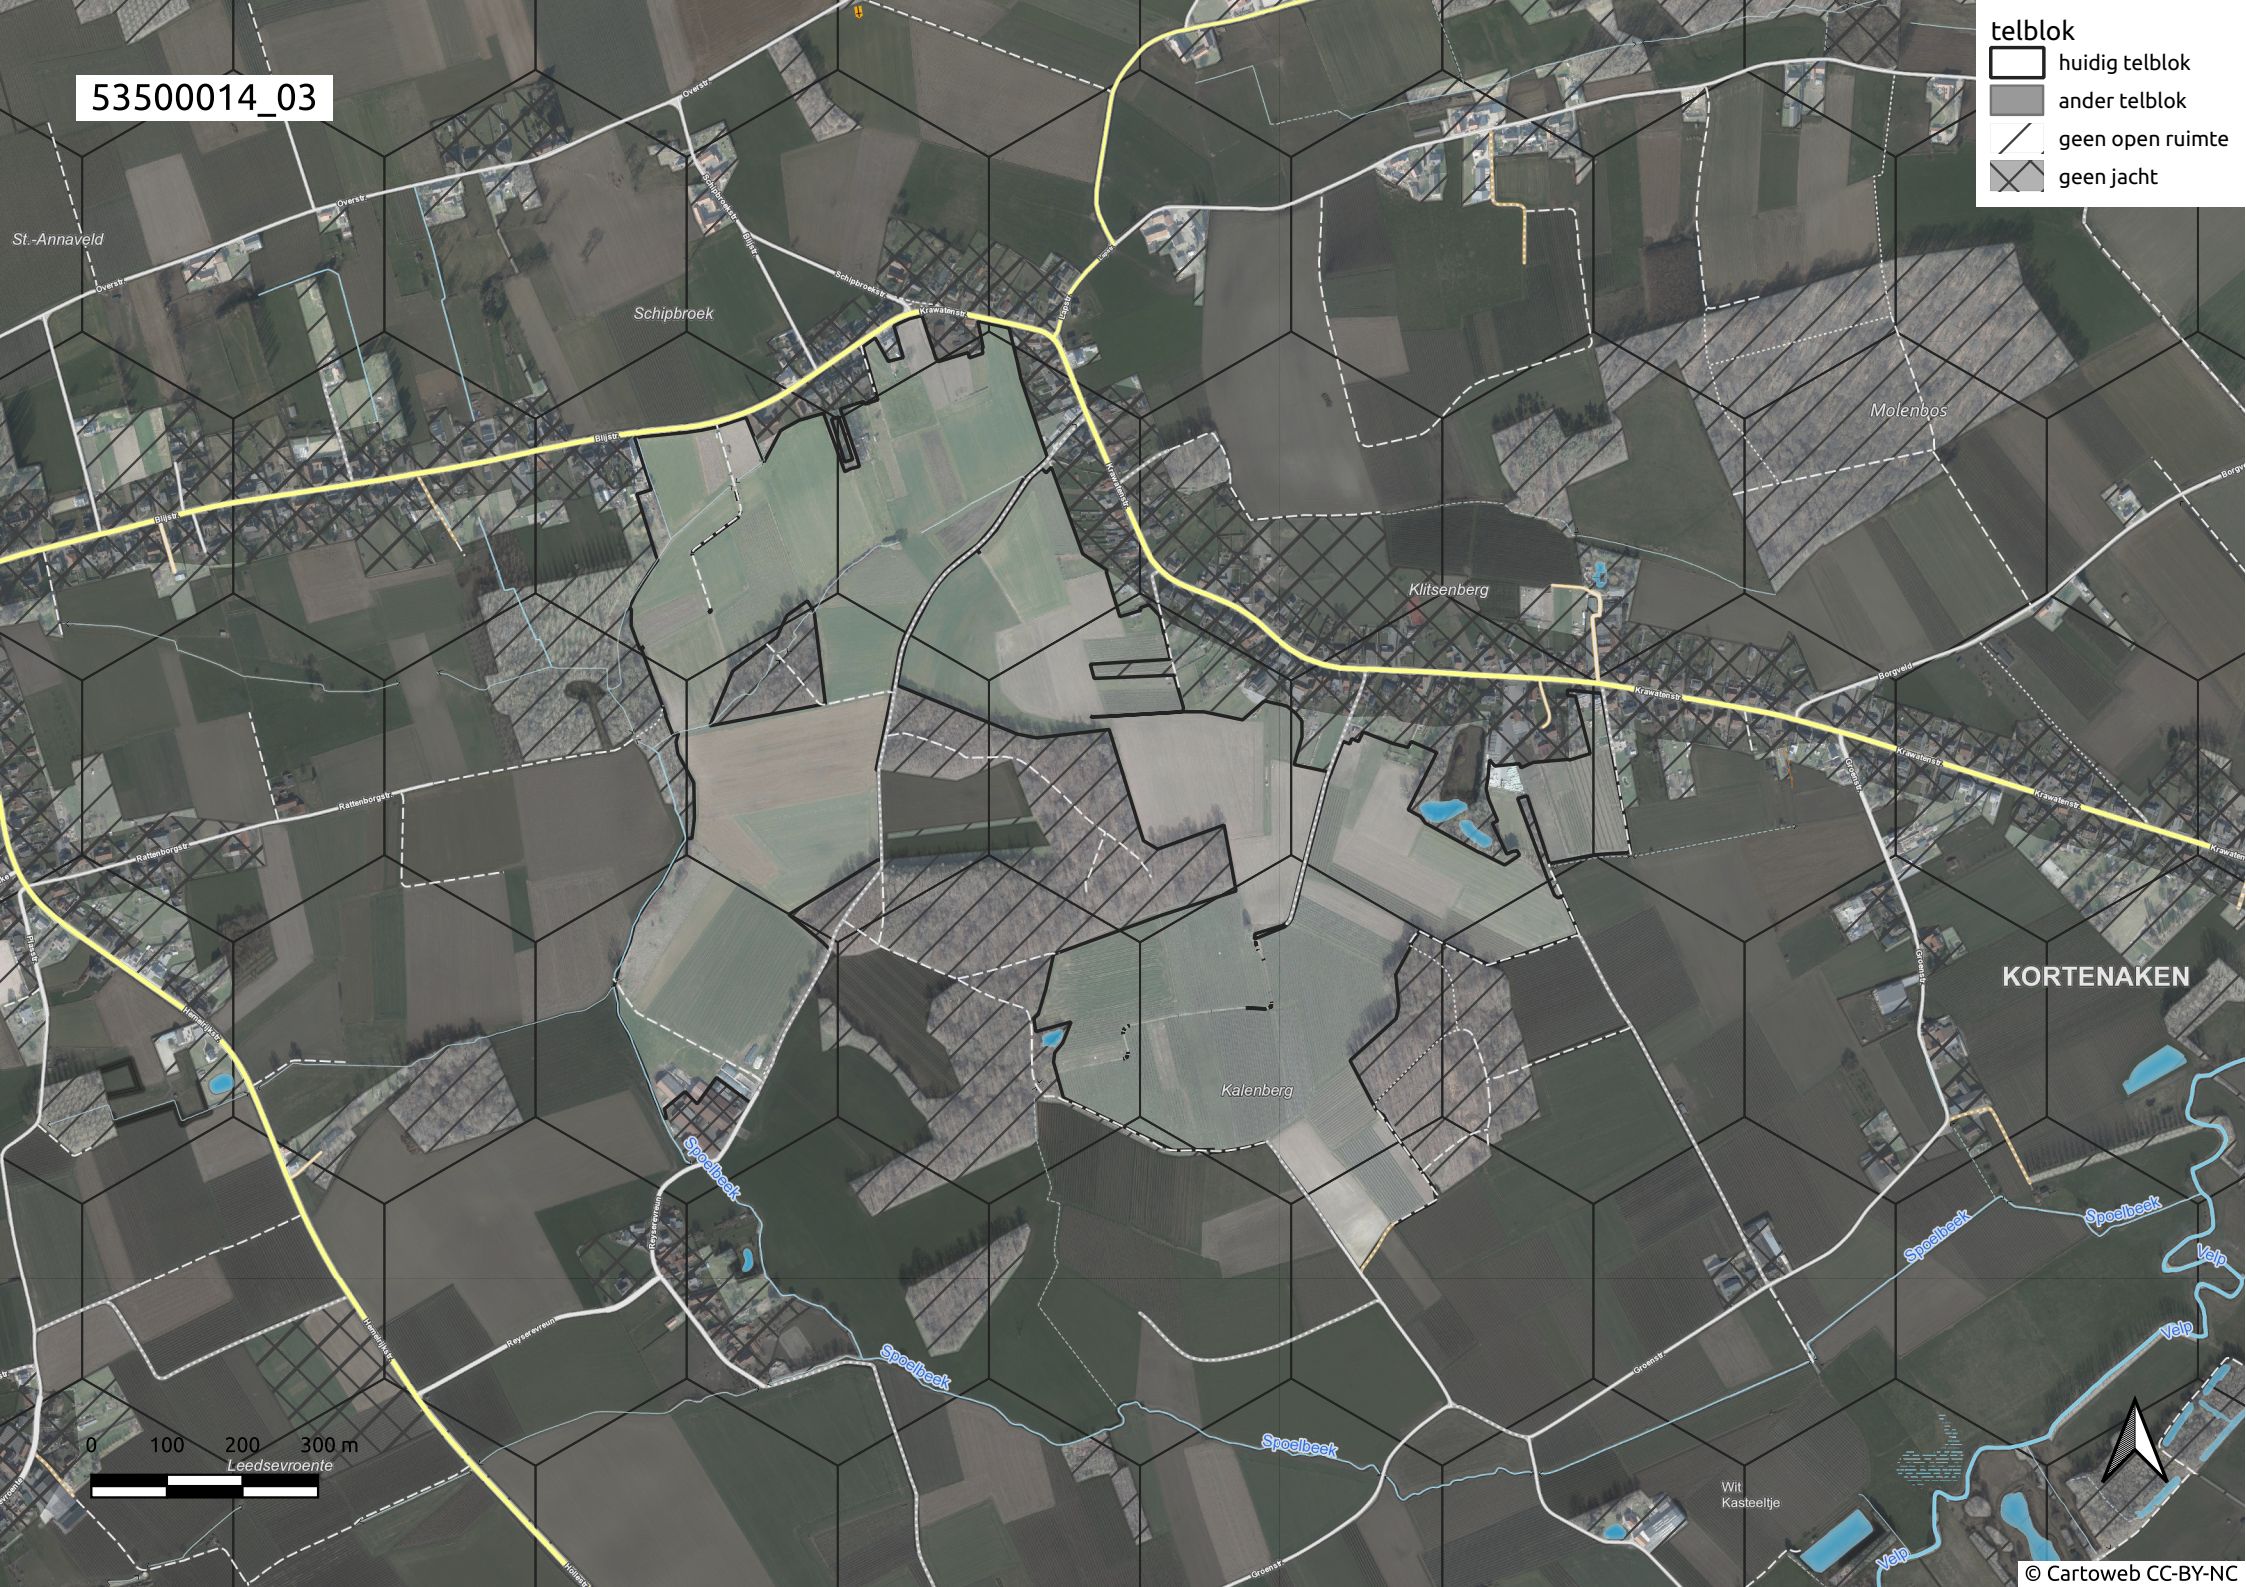

53500014_03

telblok

- huidig telblok
- ander telblok
- geen open ruimte
- geen jacht

KORTENAKEN