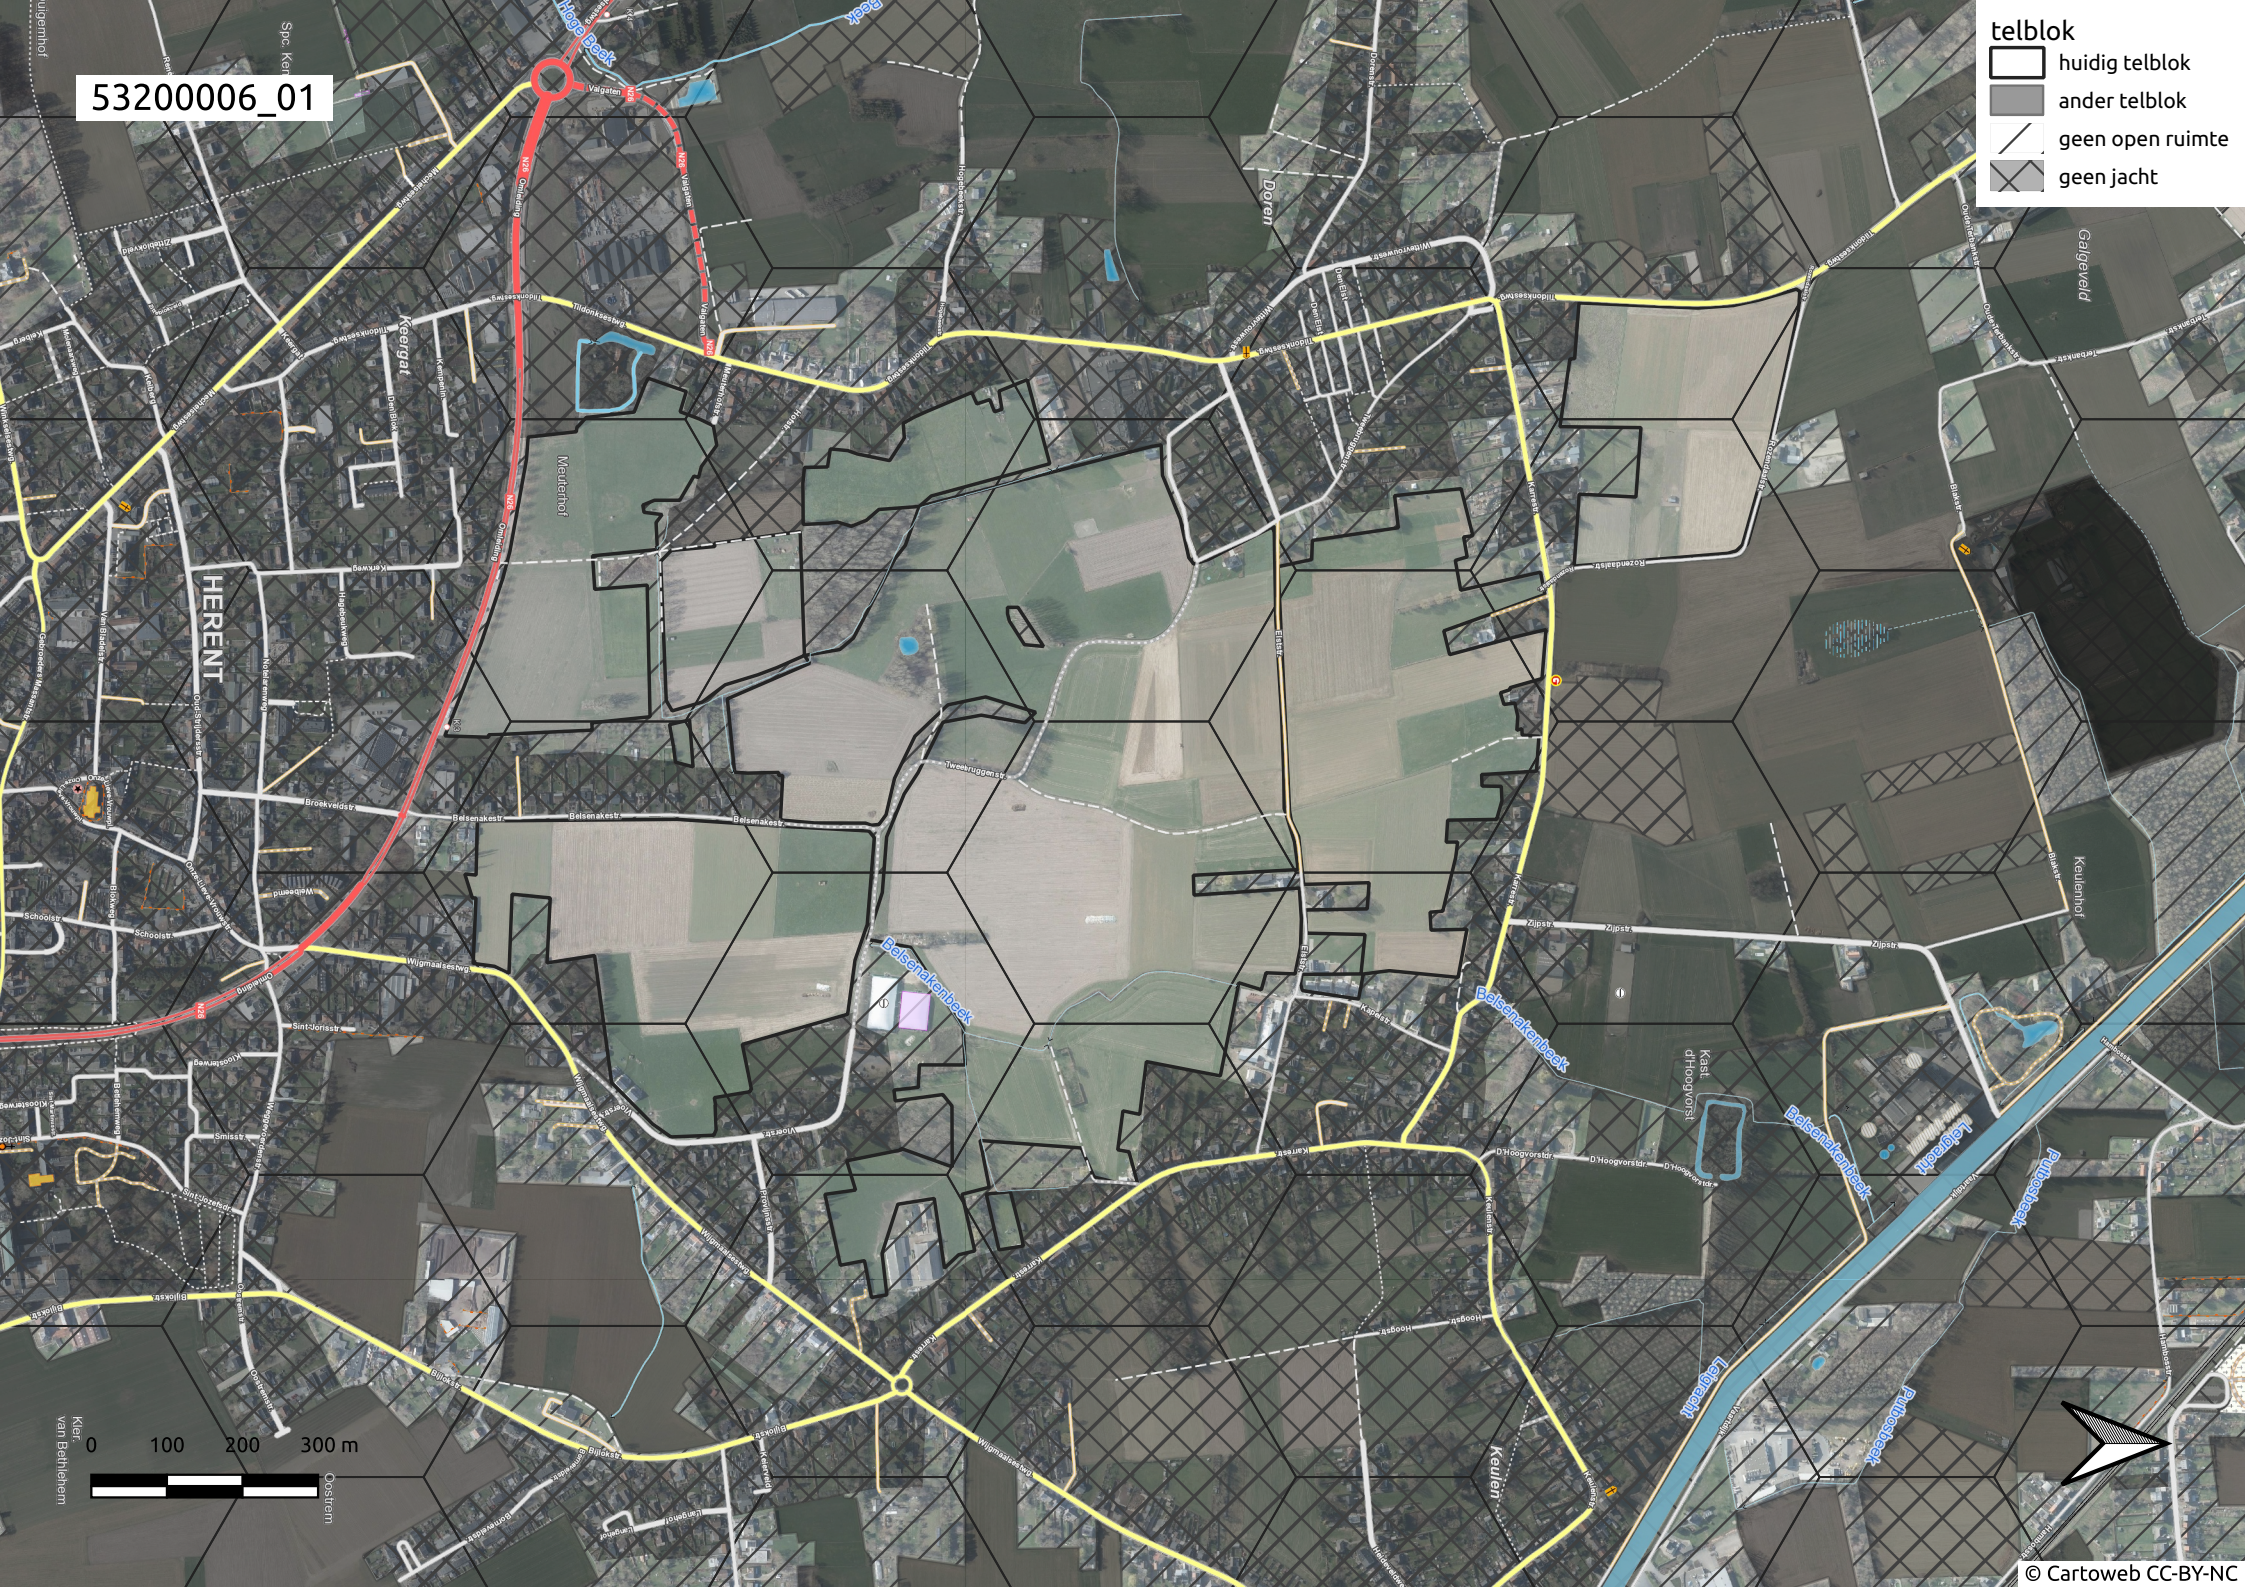

53200006_01

telblok

-  huidig telblok
-  ander telblok
-  geen open ruimte
-  geen jacht

HERENT

0 100 200 300 m