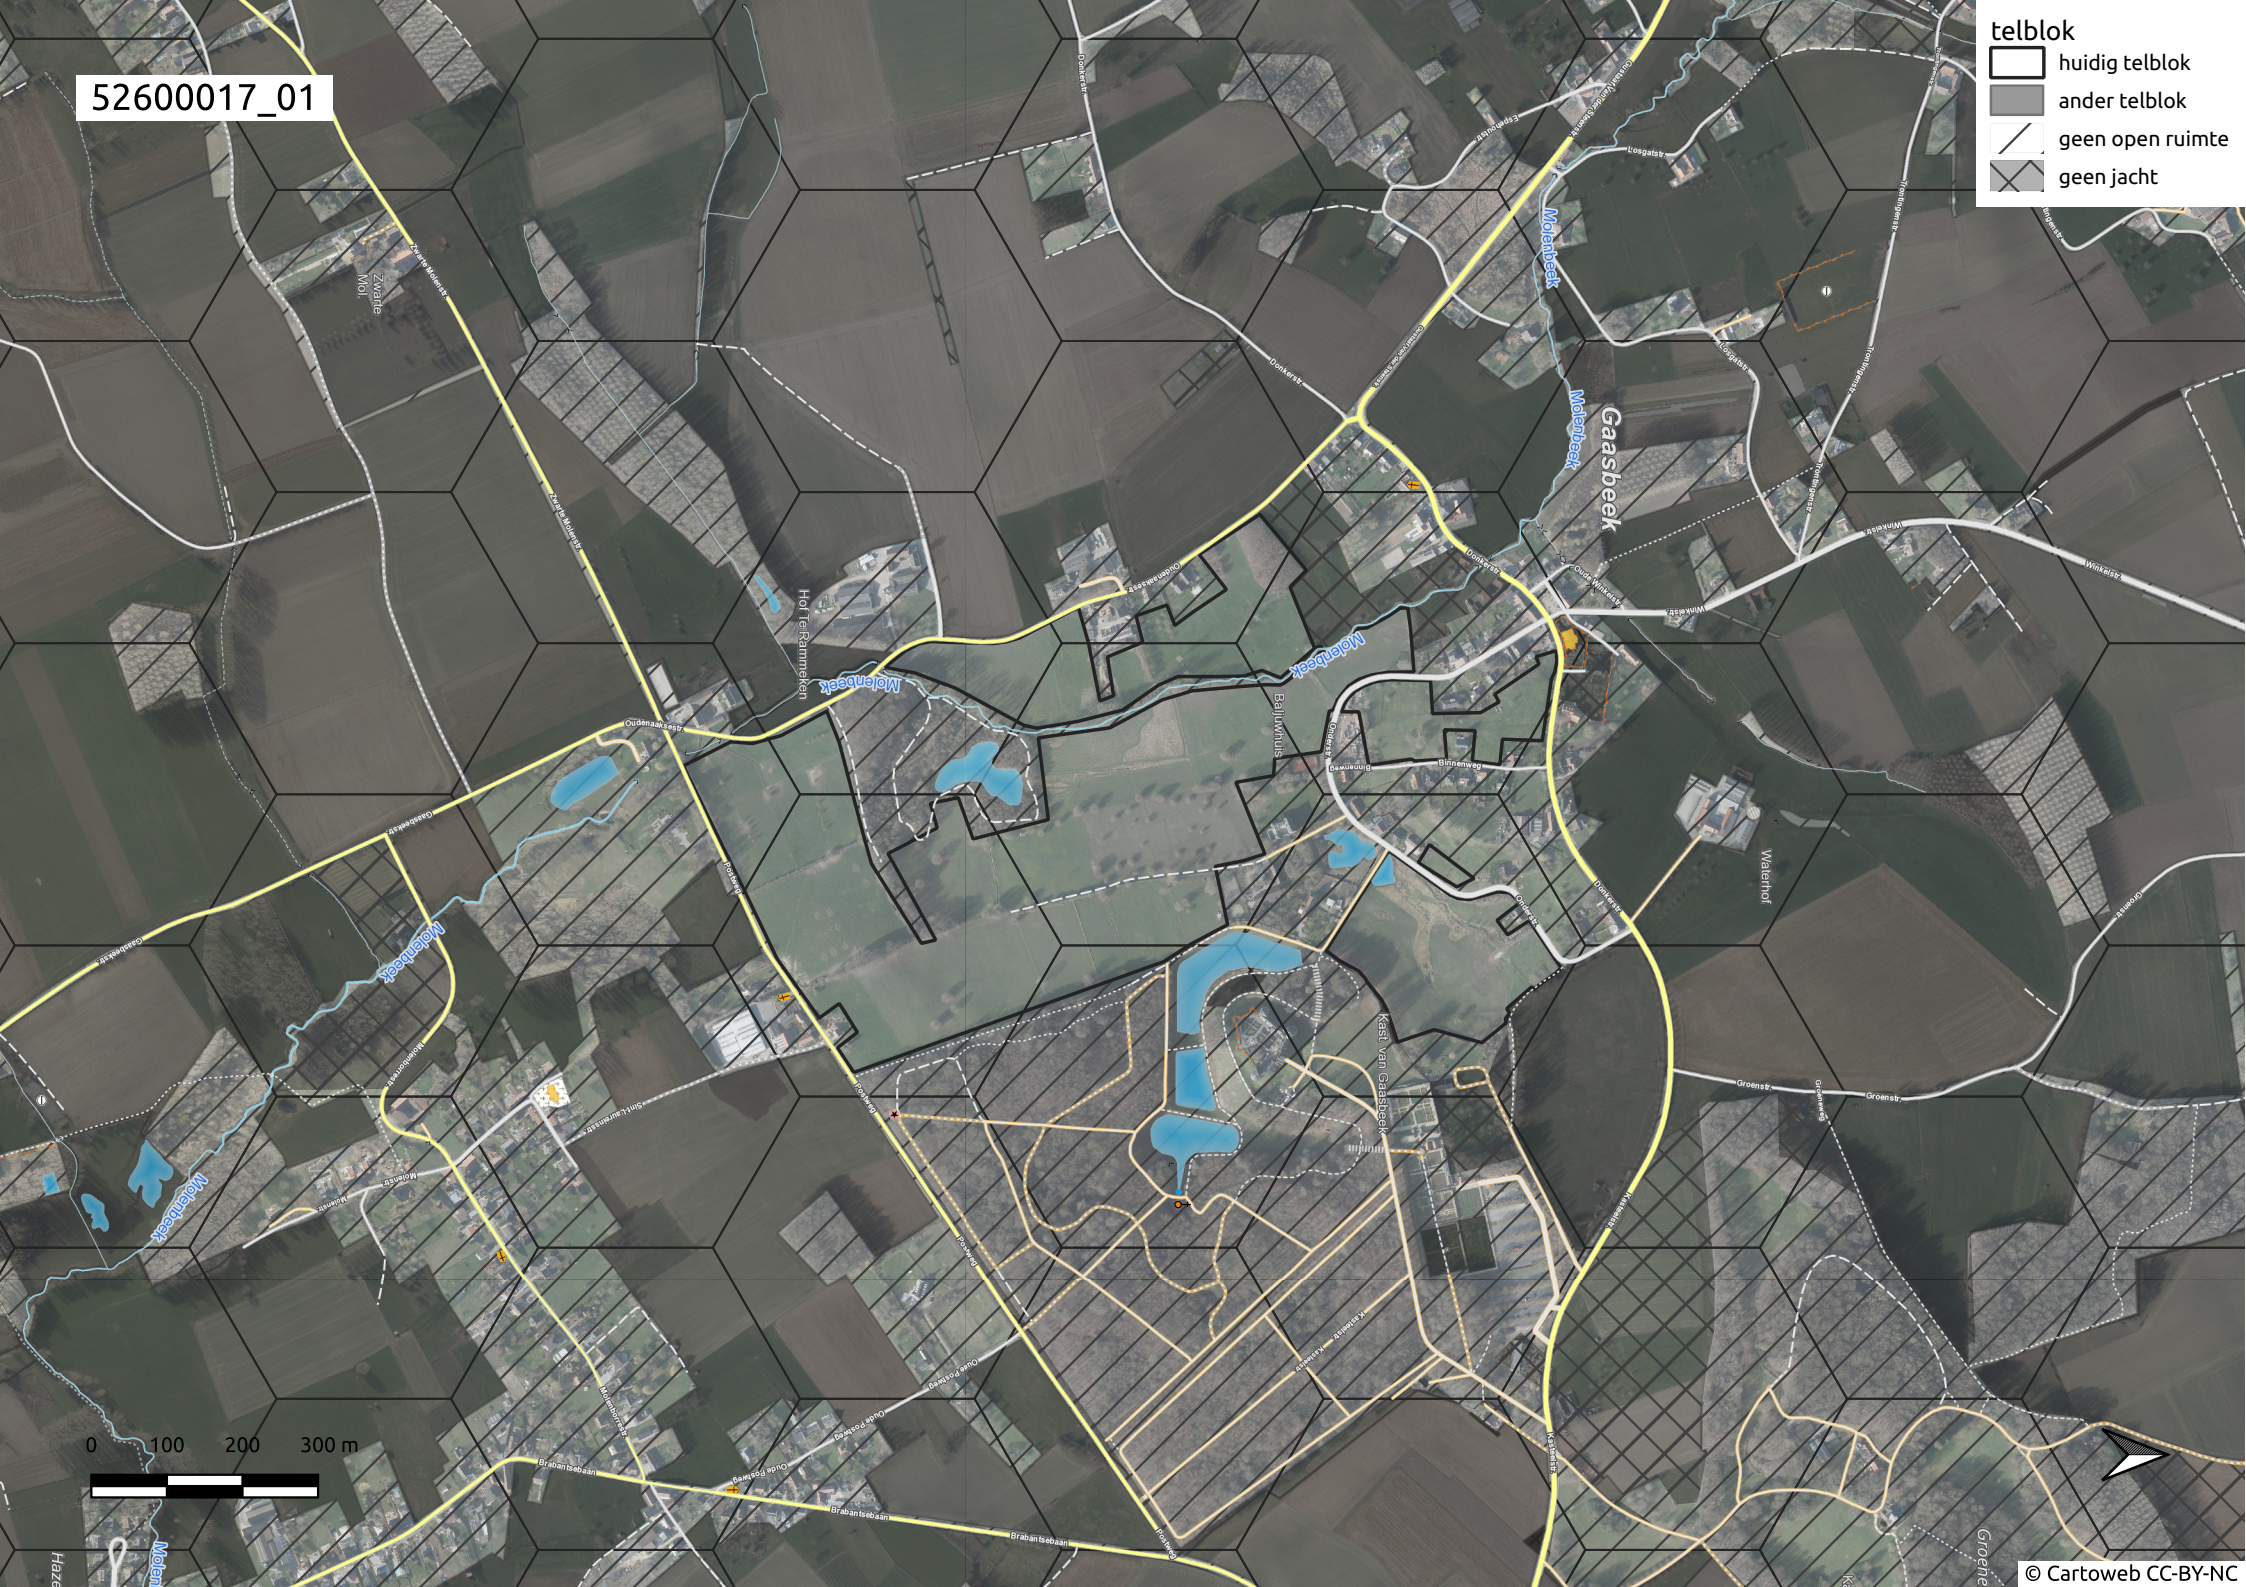

52600017_01

telblok

-  huidig telblok
-  ander telblok
-  geen open ruimte
-  geen jacht

52600017_02

St-Martens- Lennik

telblok

-  huidig telblok
-  ander telblok
-  geen open ruimte
-  geen jacht

VI. Nat. res.
Laarbeekvallei