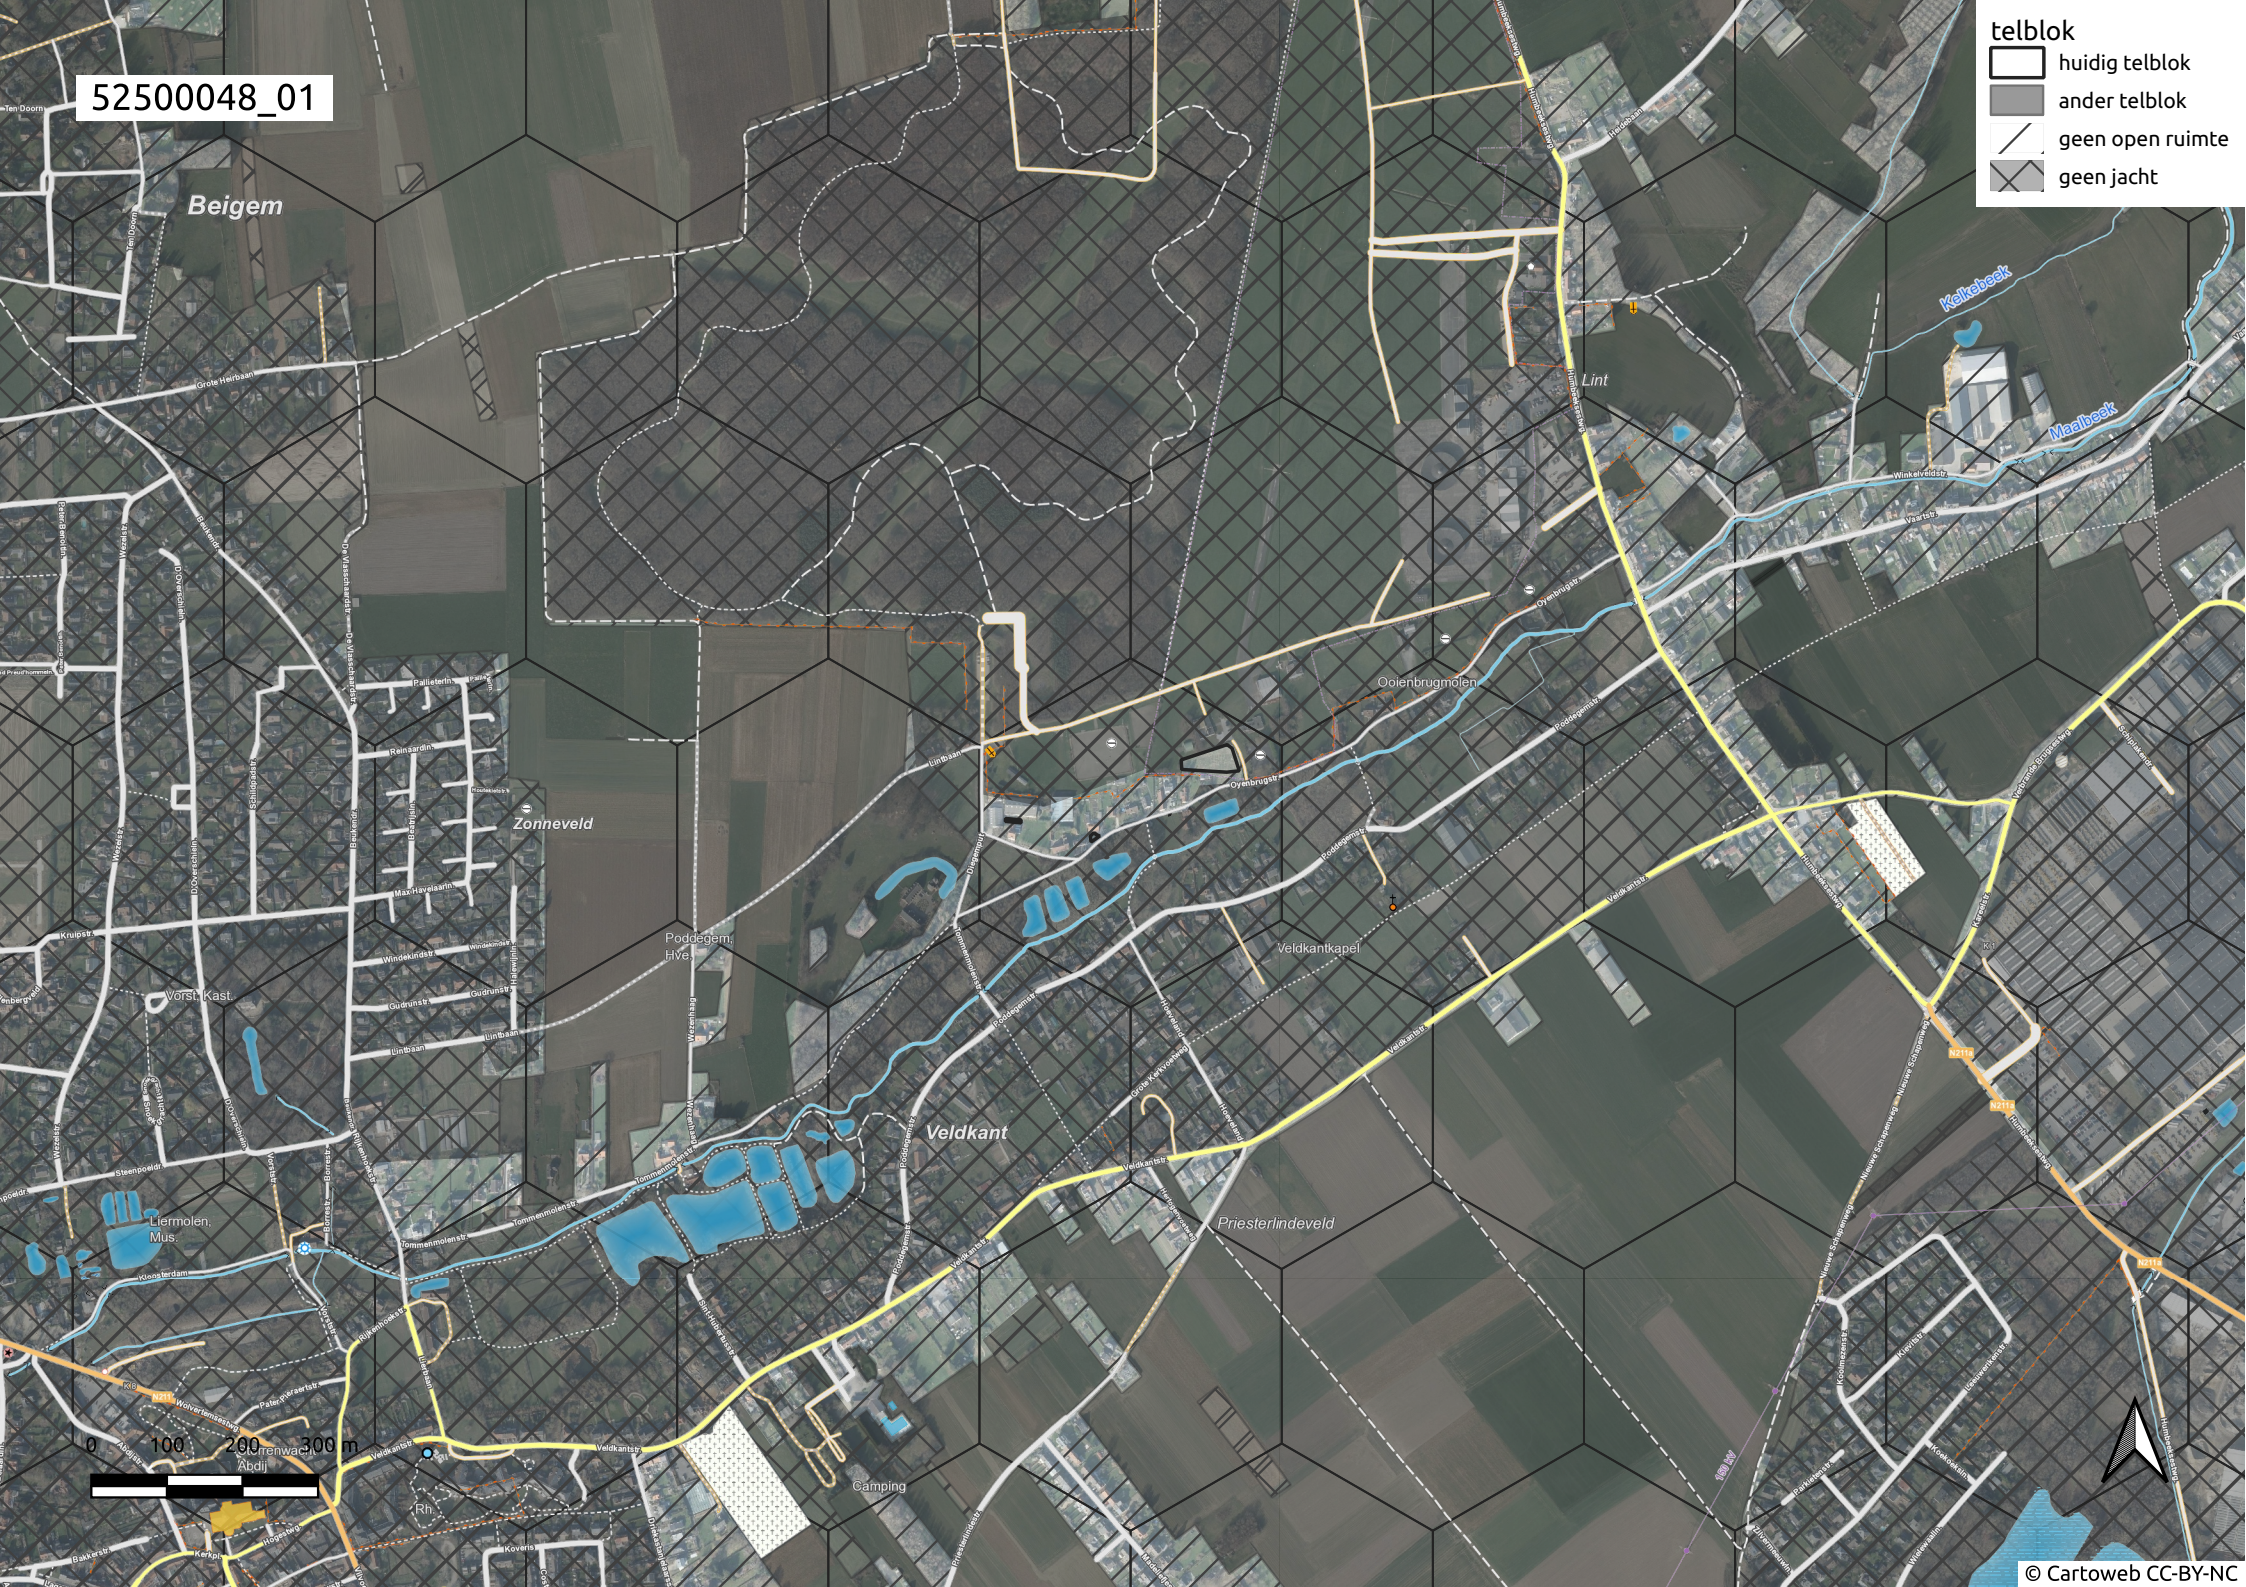

52500048\_01

**telblok**

-  huidig telblok
-  ander telblok
-  geen open ruimte
-  geen jacht

Beigem

Zonneveld

Veldkant

Priesterlindeveld

Lint

Kellebeek

Maalbeek