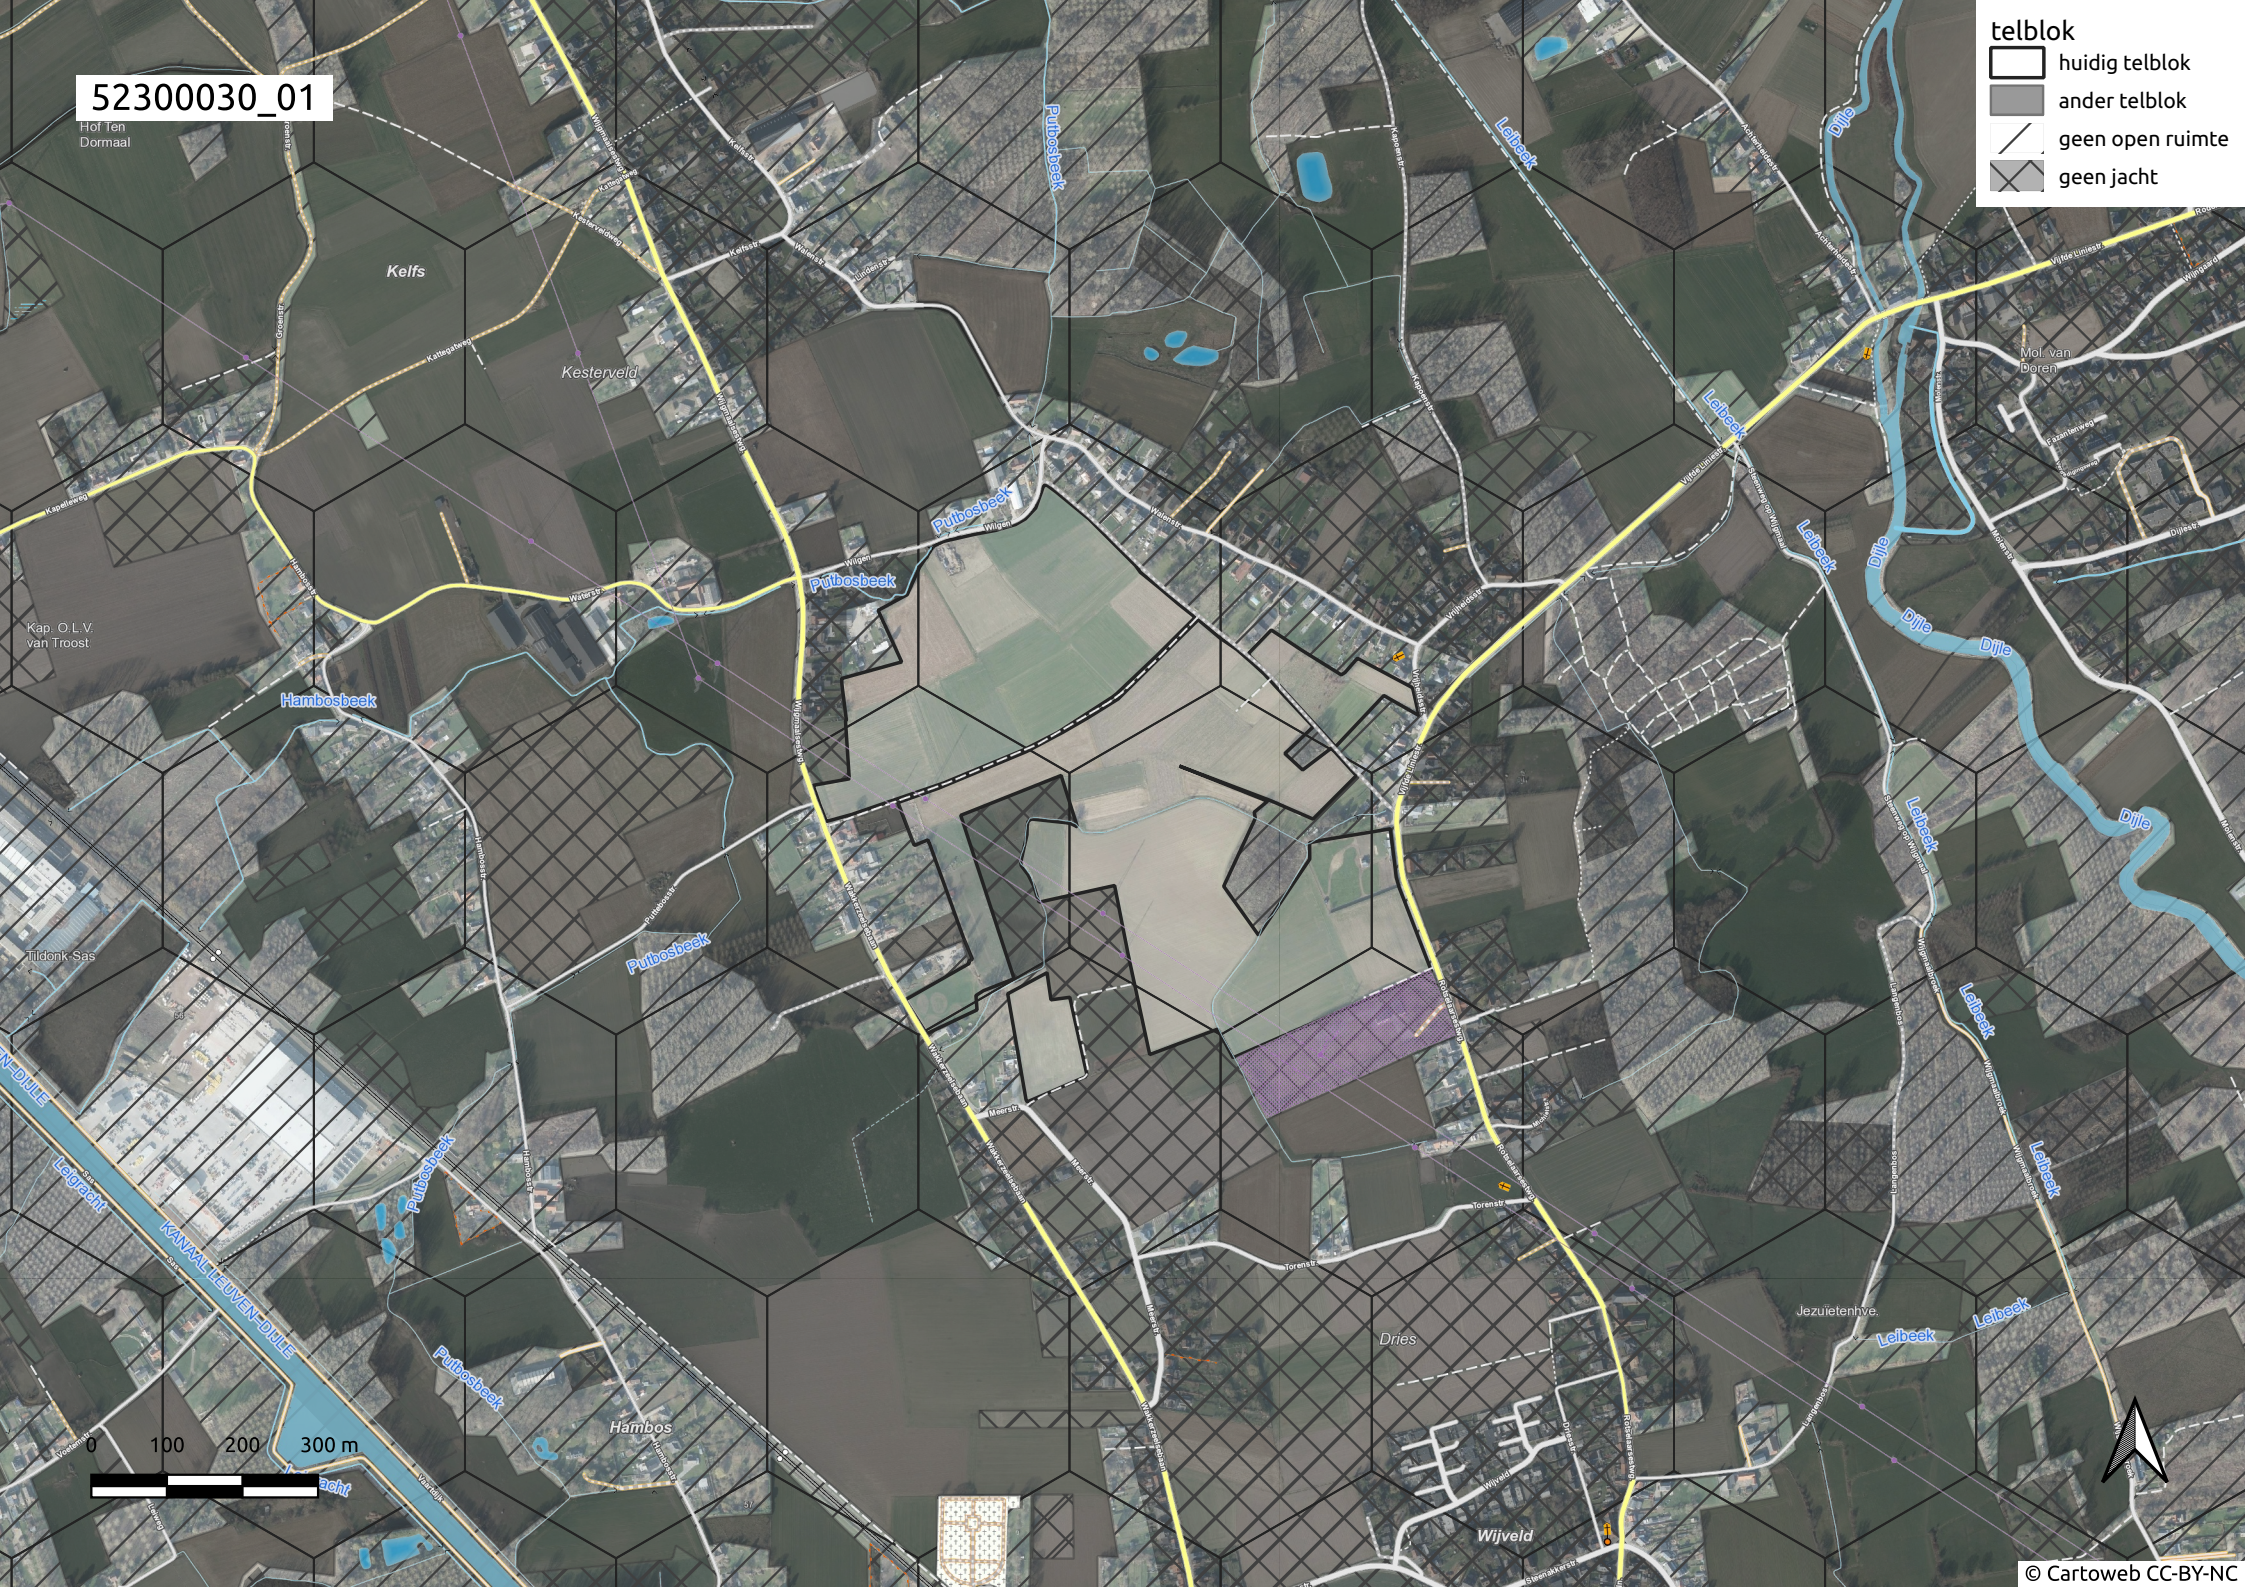

52300030_01

Hof ten
Dormaal

telblok

-  huidig telblok
-  ander telblok
-  geen open ruimte
-  geen jacht

Kap O.L.V.
van Troost

Tildonk Sas

Mol. van
Doren

Dries