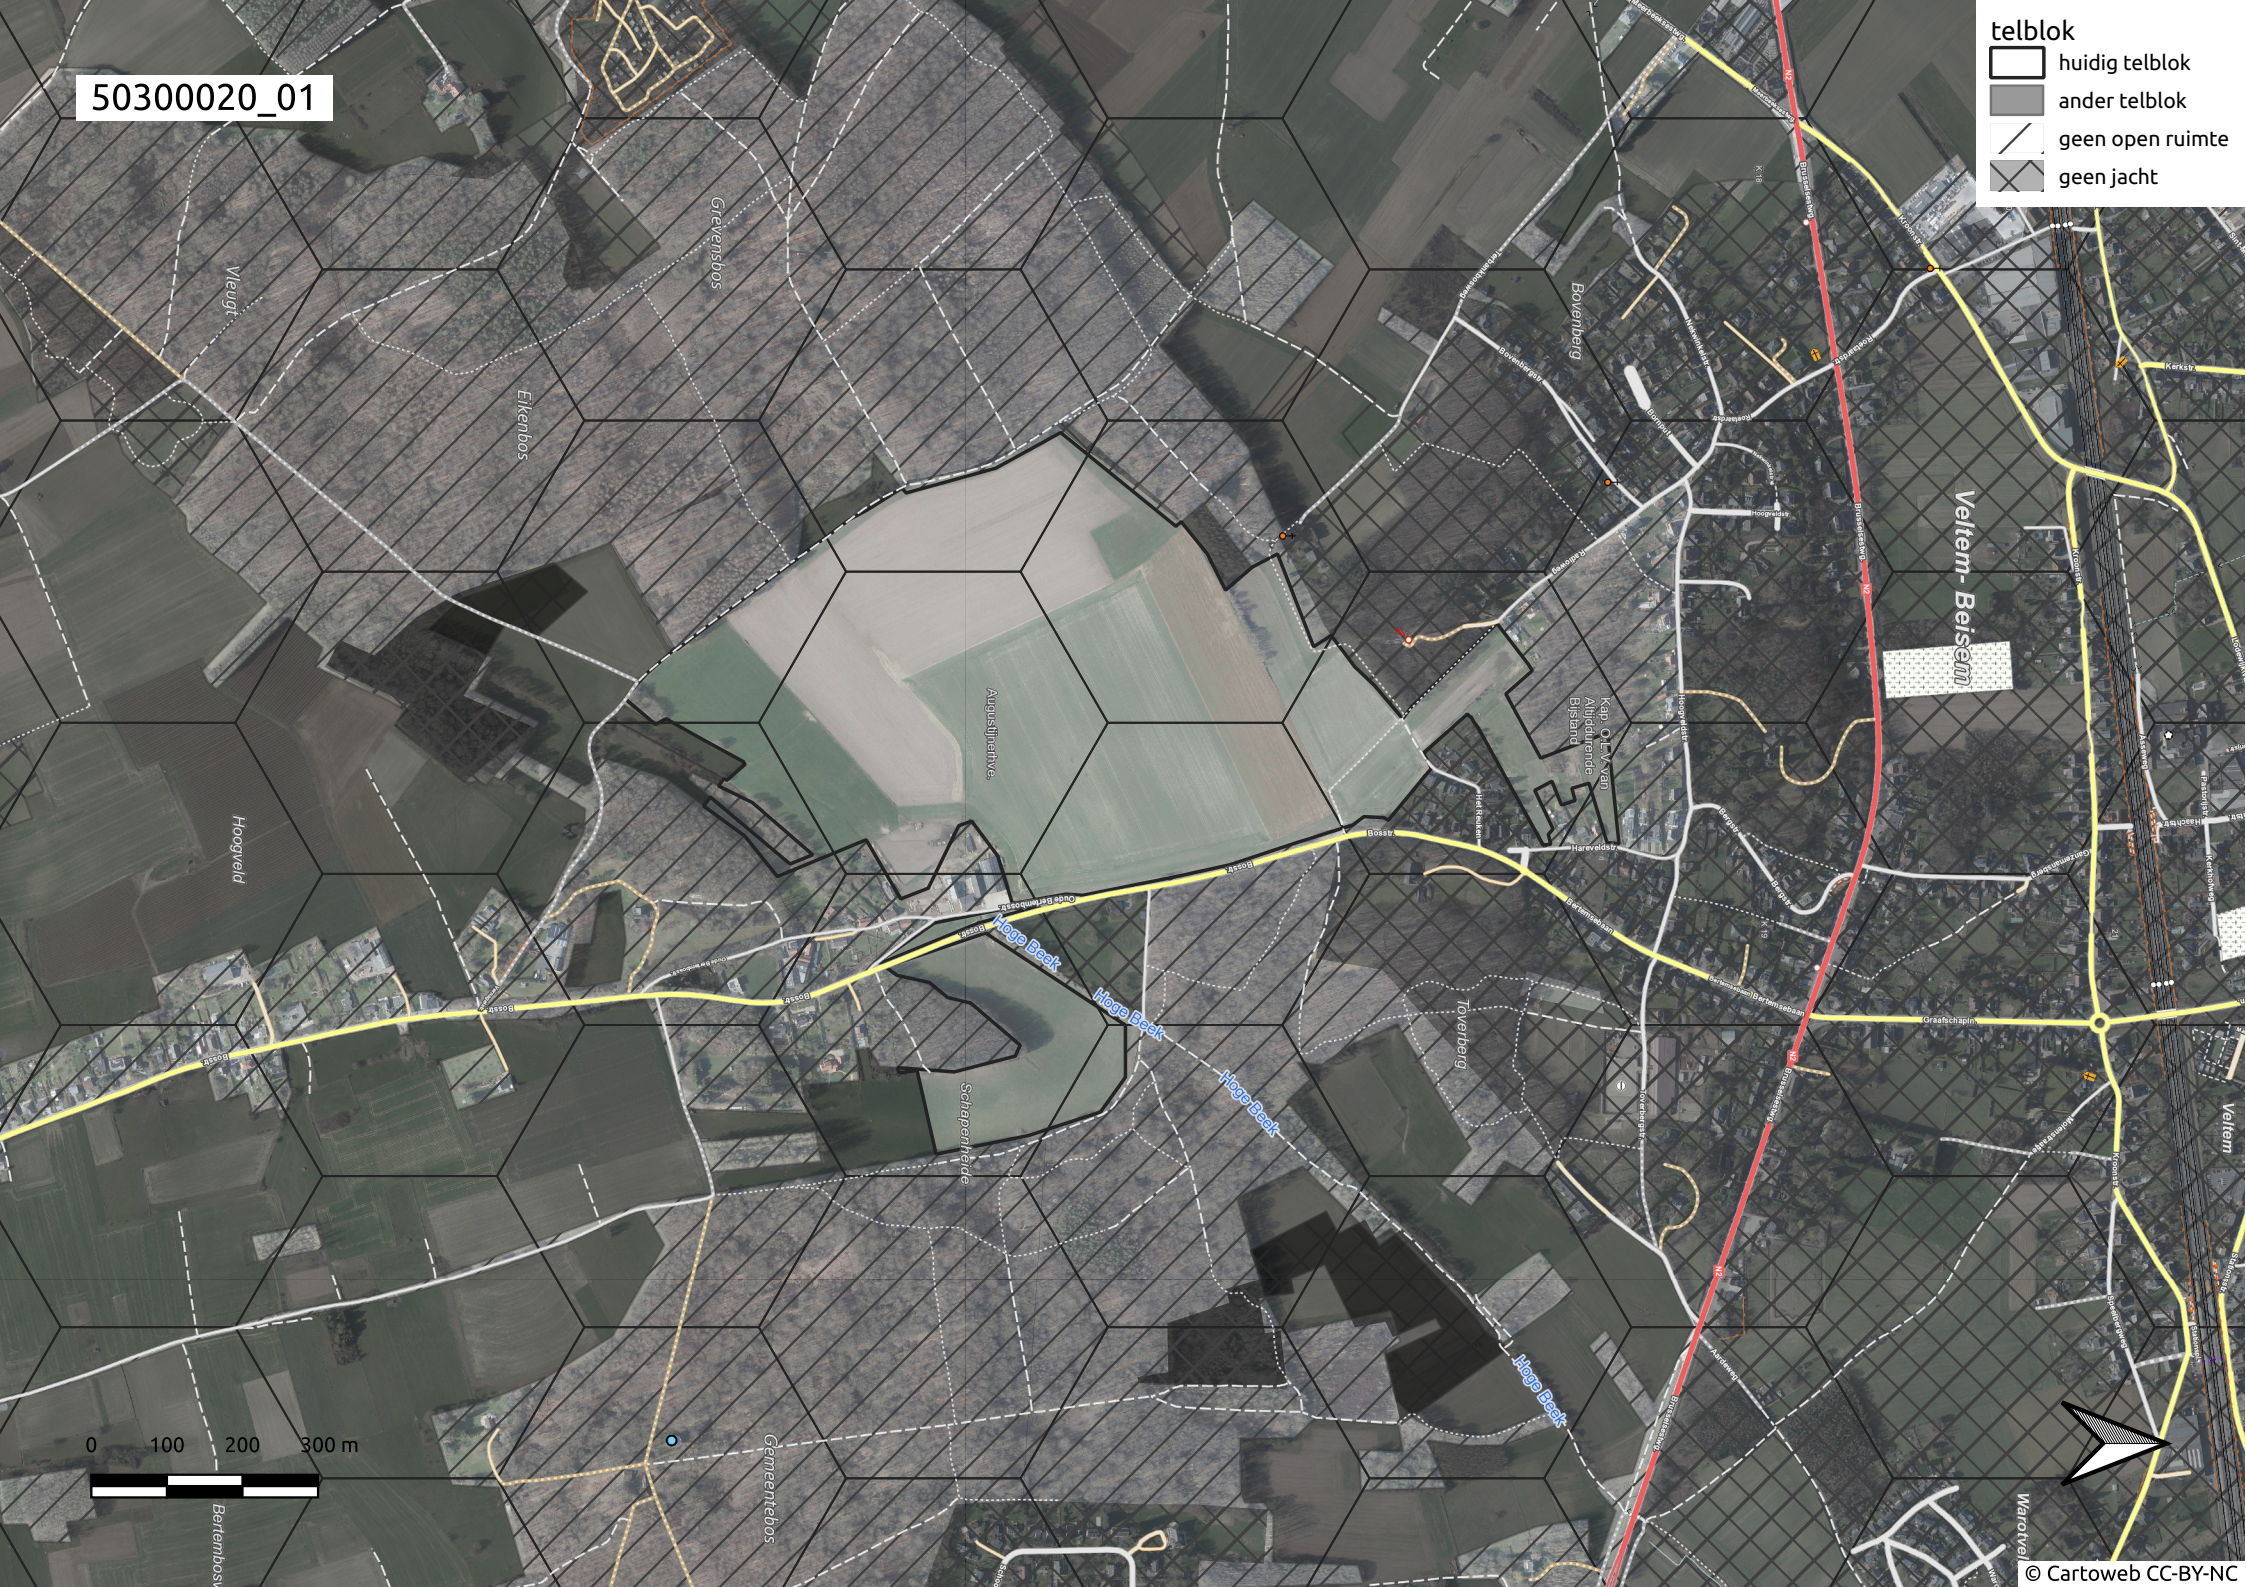

50300020_01

telblok

-  huidig telblok
-  ander telblok
-  geen open ruimte
-  geen jacht

0 100 200 300 m