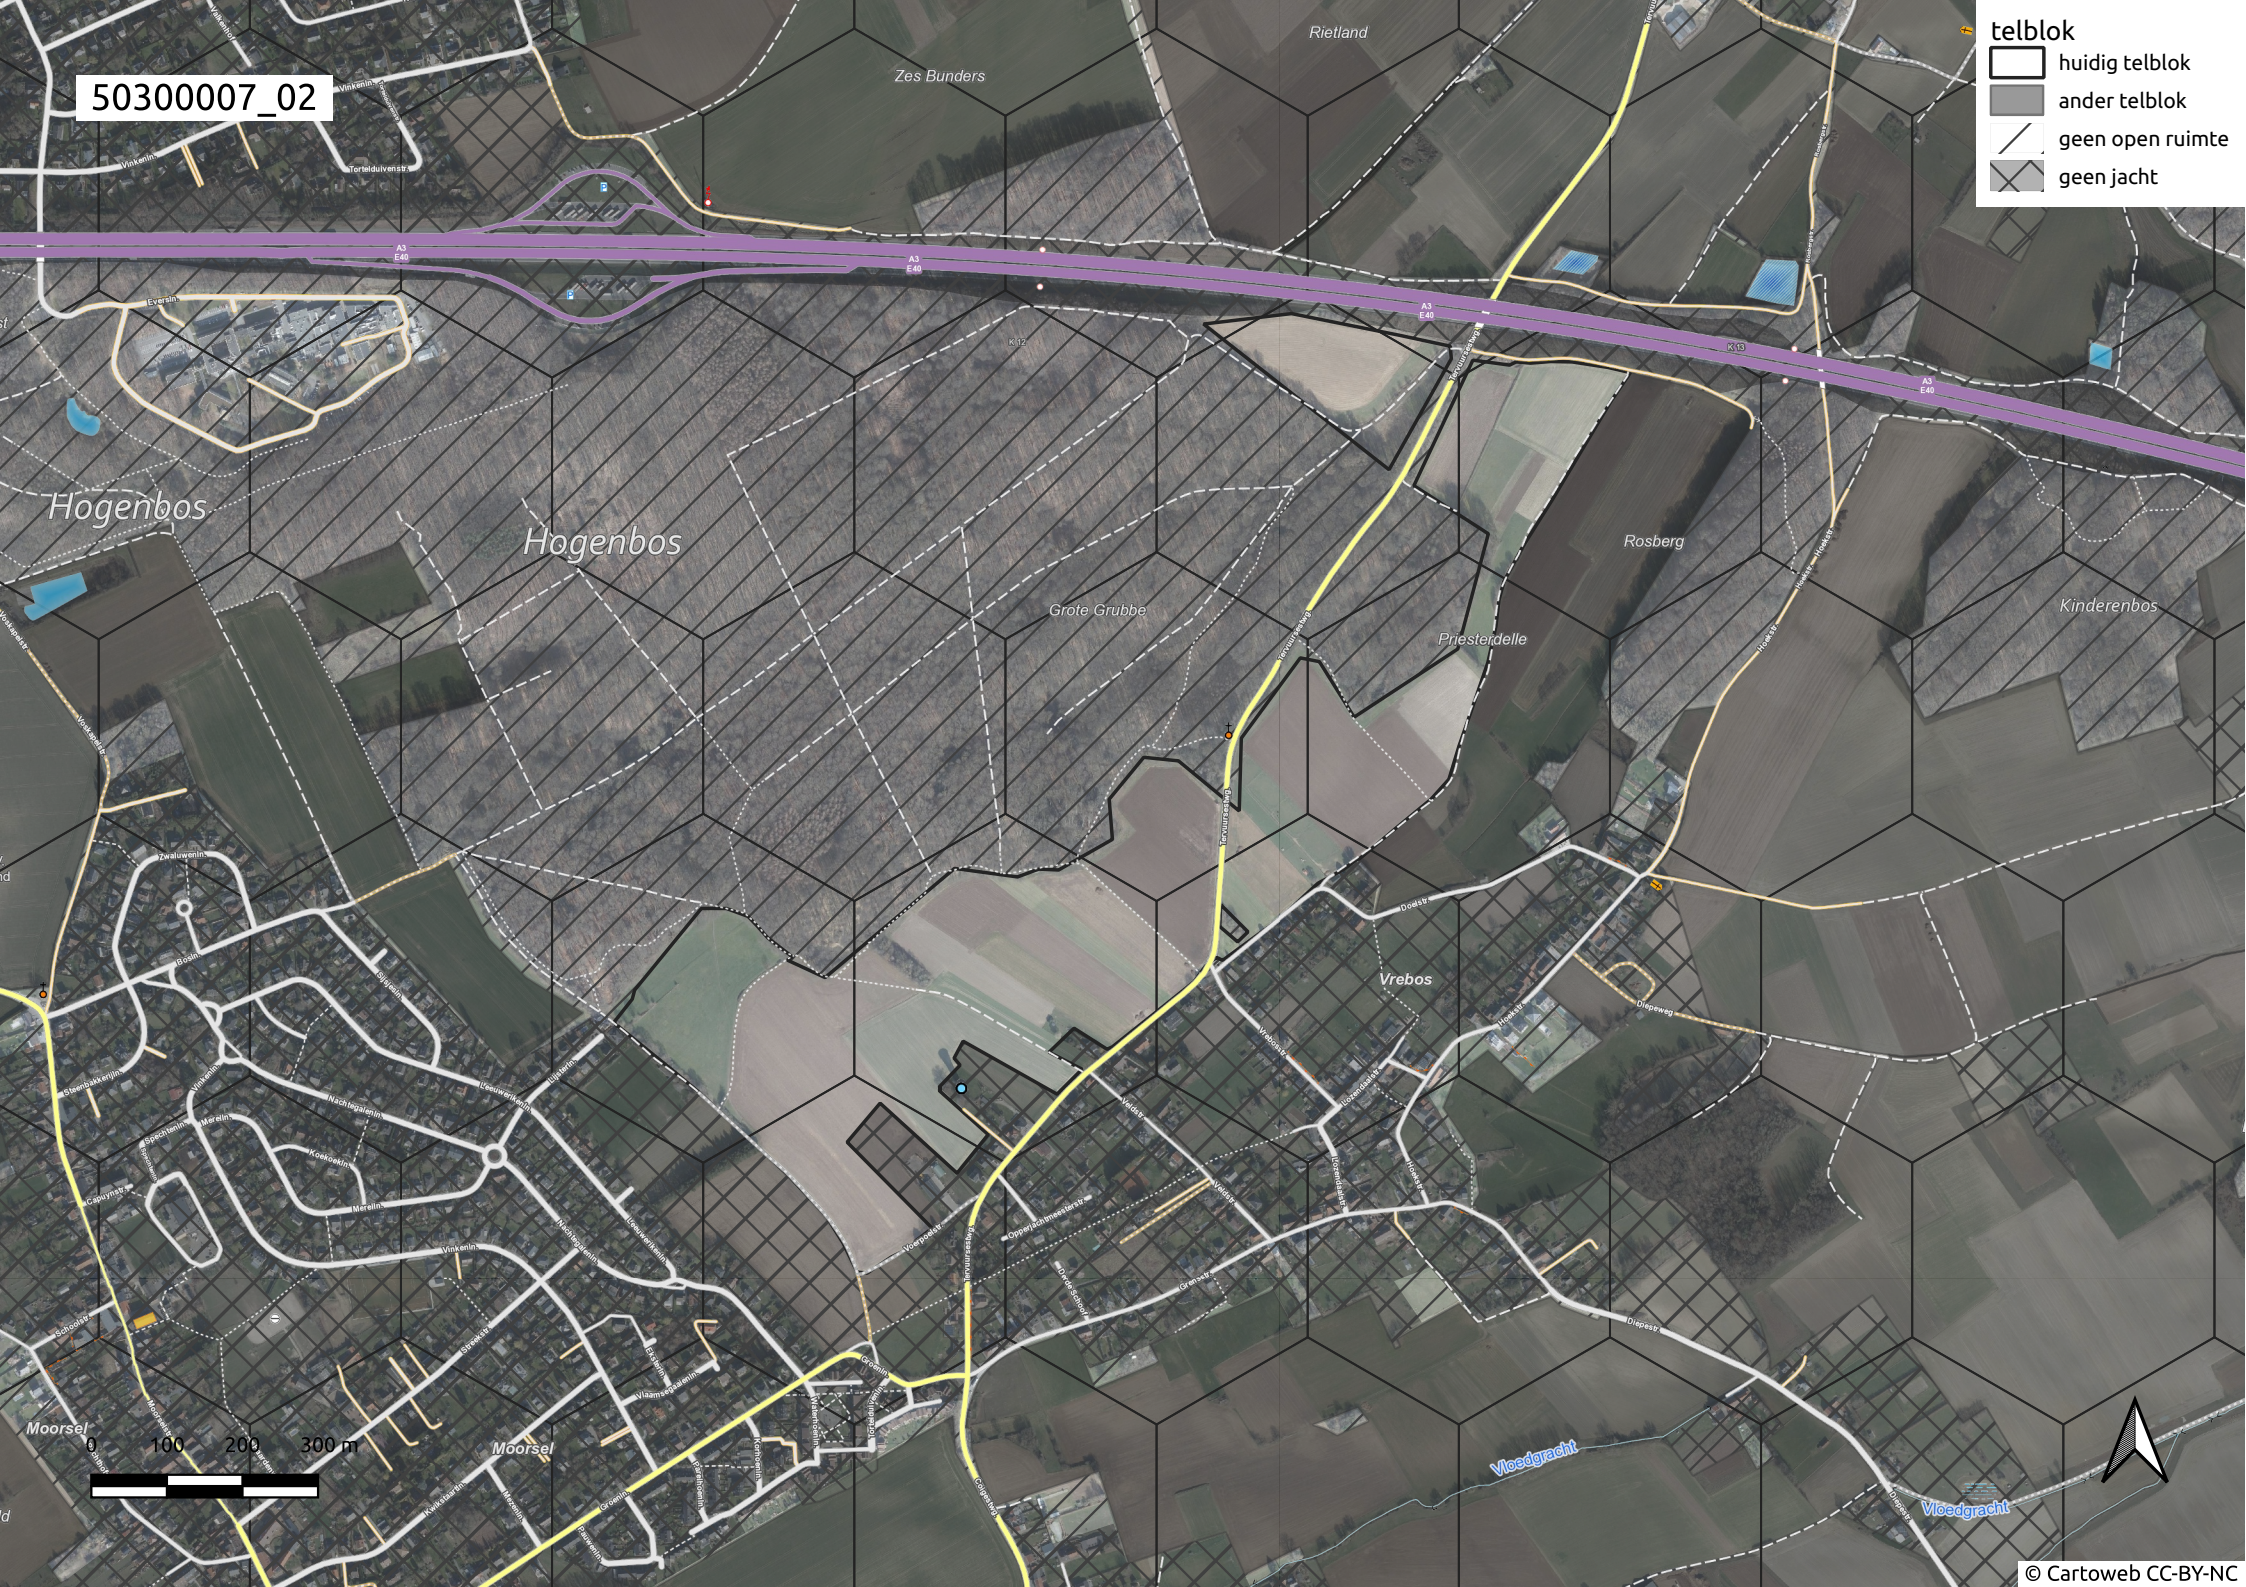

50300007_02

telblok

- huidig telblok
- ander telblok
- geen open ruimte
- geen jacht

Hogenbos

Hogenbos

Grote Grubbe

Priestendelle

Rosberg

Kinderenbos

Vreboos

0 100 200 300 m

Moorsel

Voedgracht

Voedgracht