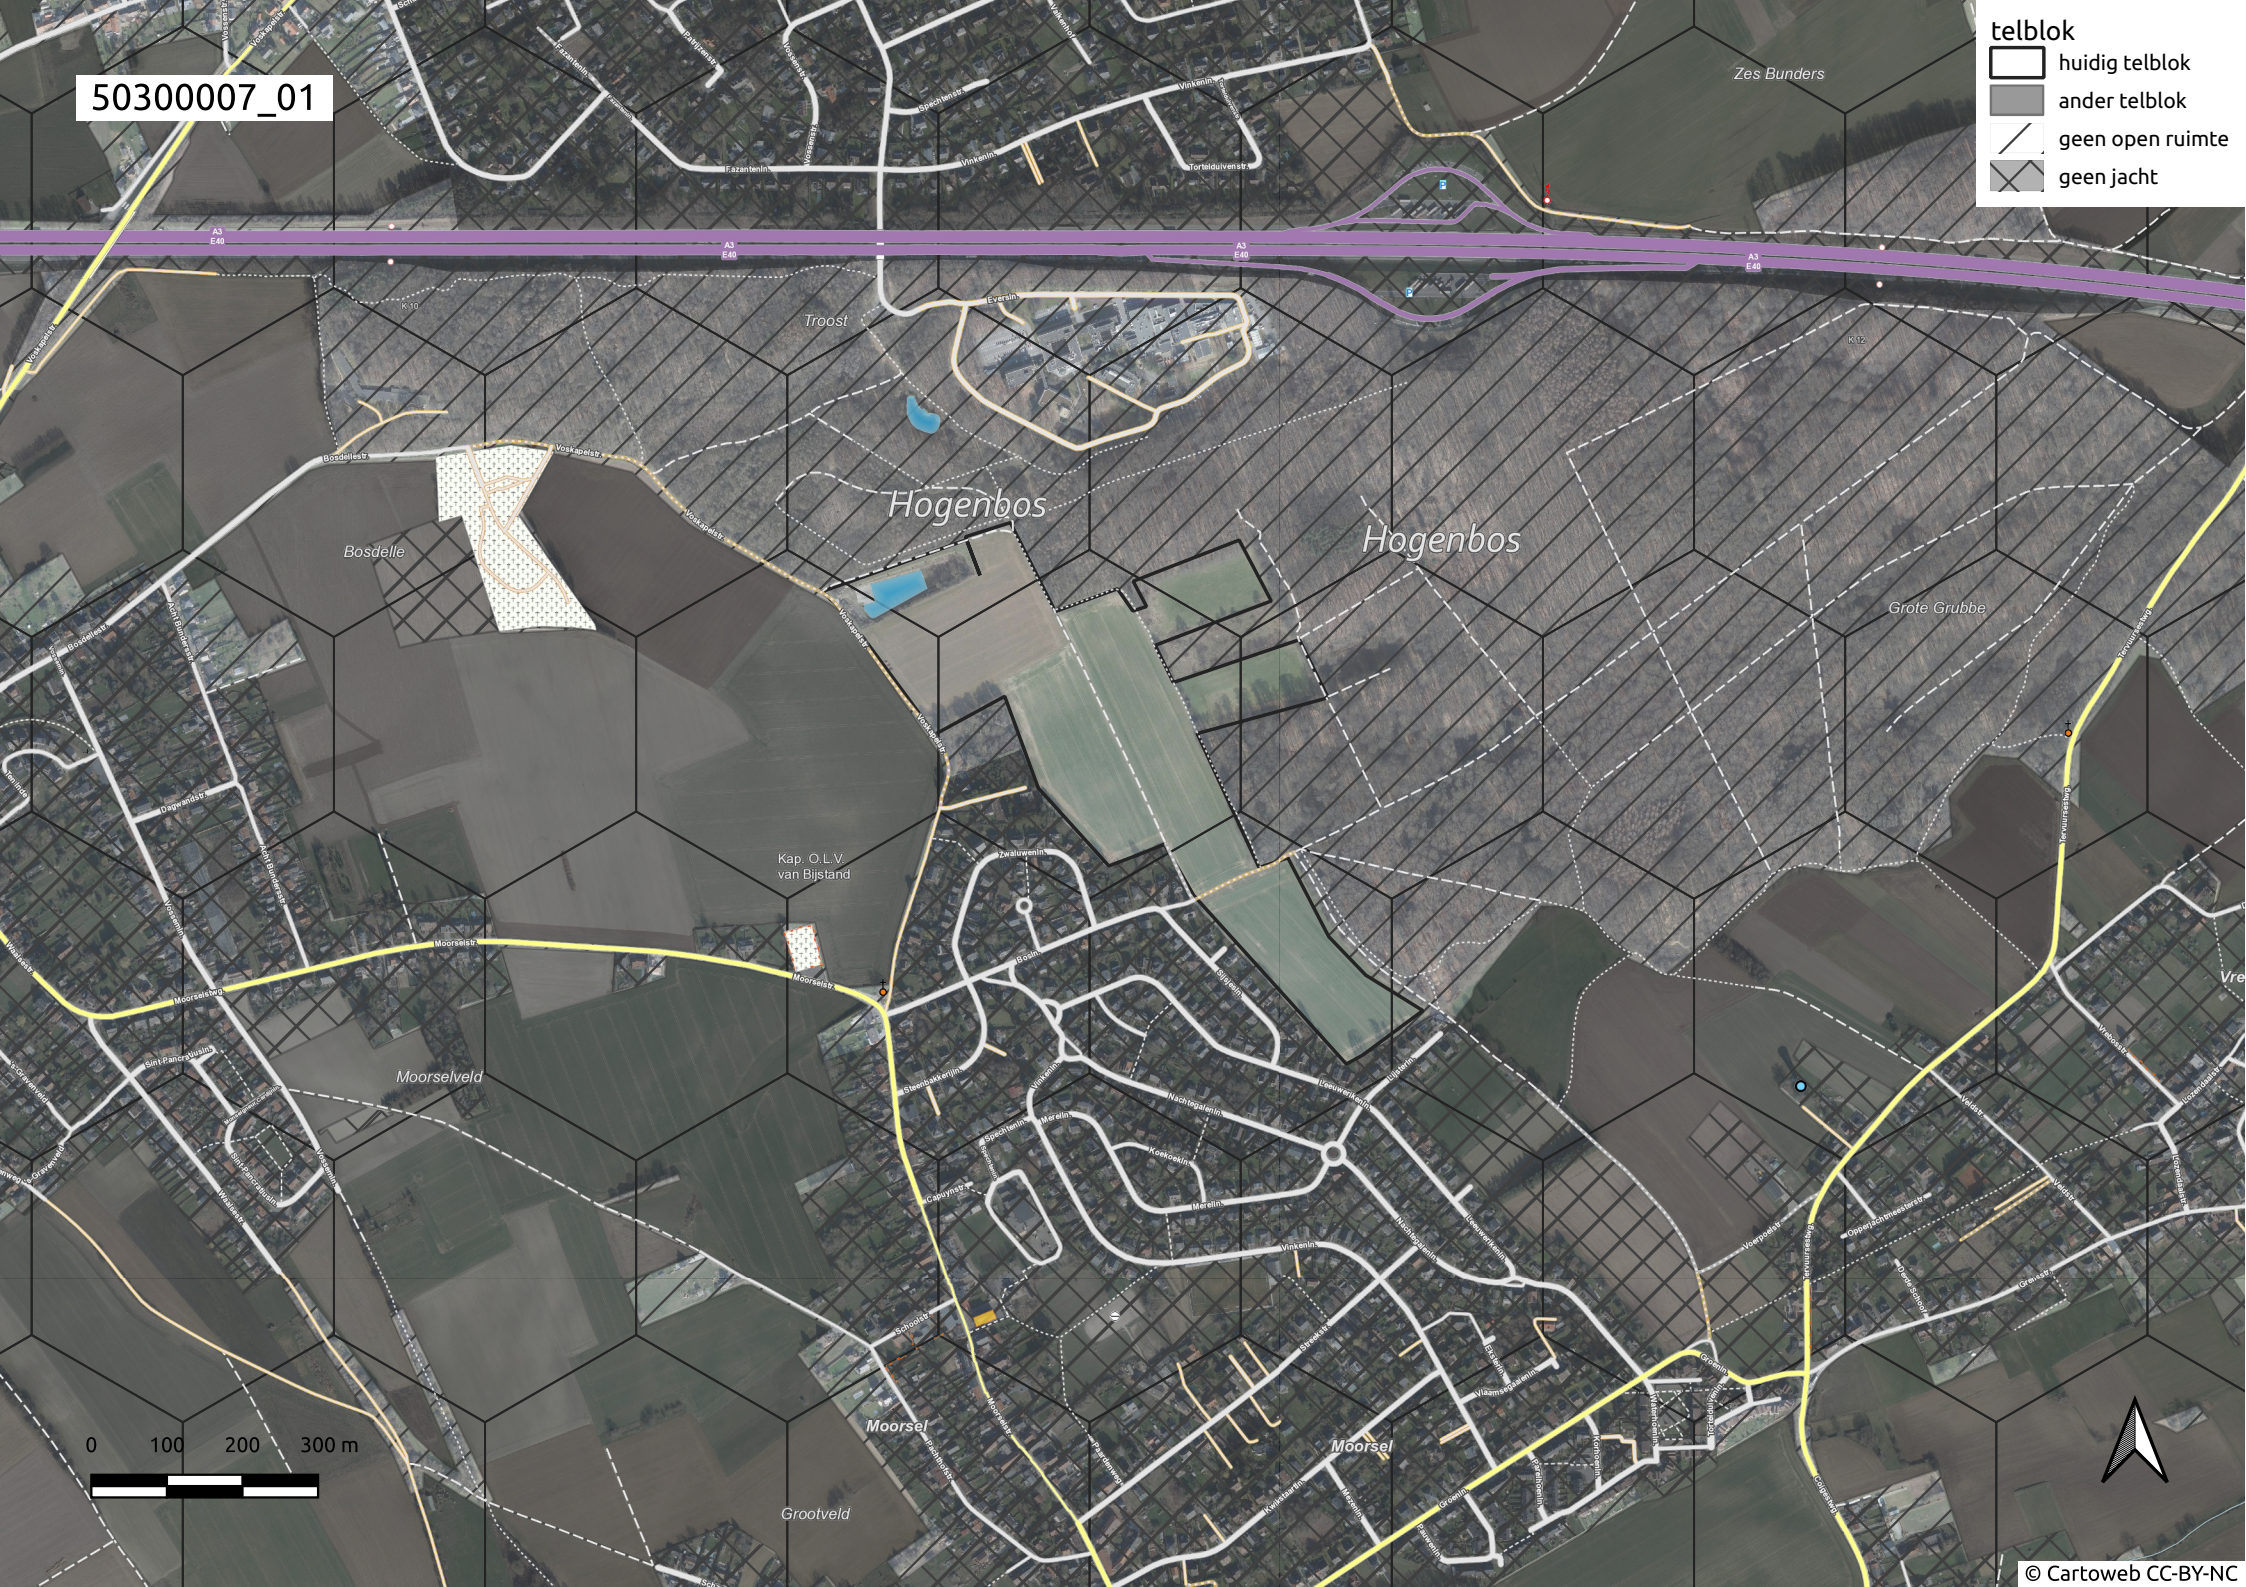

5030007_01

telblok

-  huidig telblok
-  ander telblok
-  geen open ruimte
-  geen jacht

50300007_02

telblok

-  huidig telblok
-  ander telblok
-  geen open ruimte
-  geen jacht

Hogenbos

Hogenbos

Grote Grubbe

Priestendelle

Rosberg

Kinderenbos

Vreboos

0 100 200 300 m

Moorsel

Voedgracht

Voedgracht

5030007_03

telblok

-  huidig telblok
-  ander telblok
-  geen open ruimte
-  geen jacht