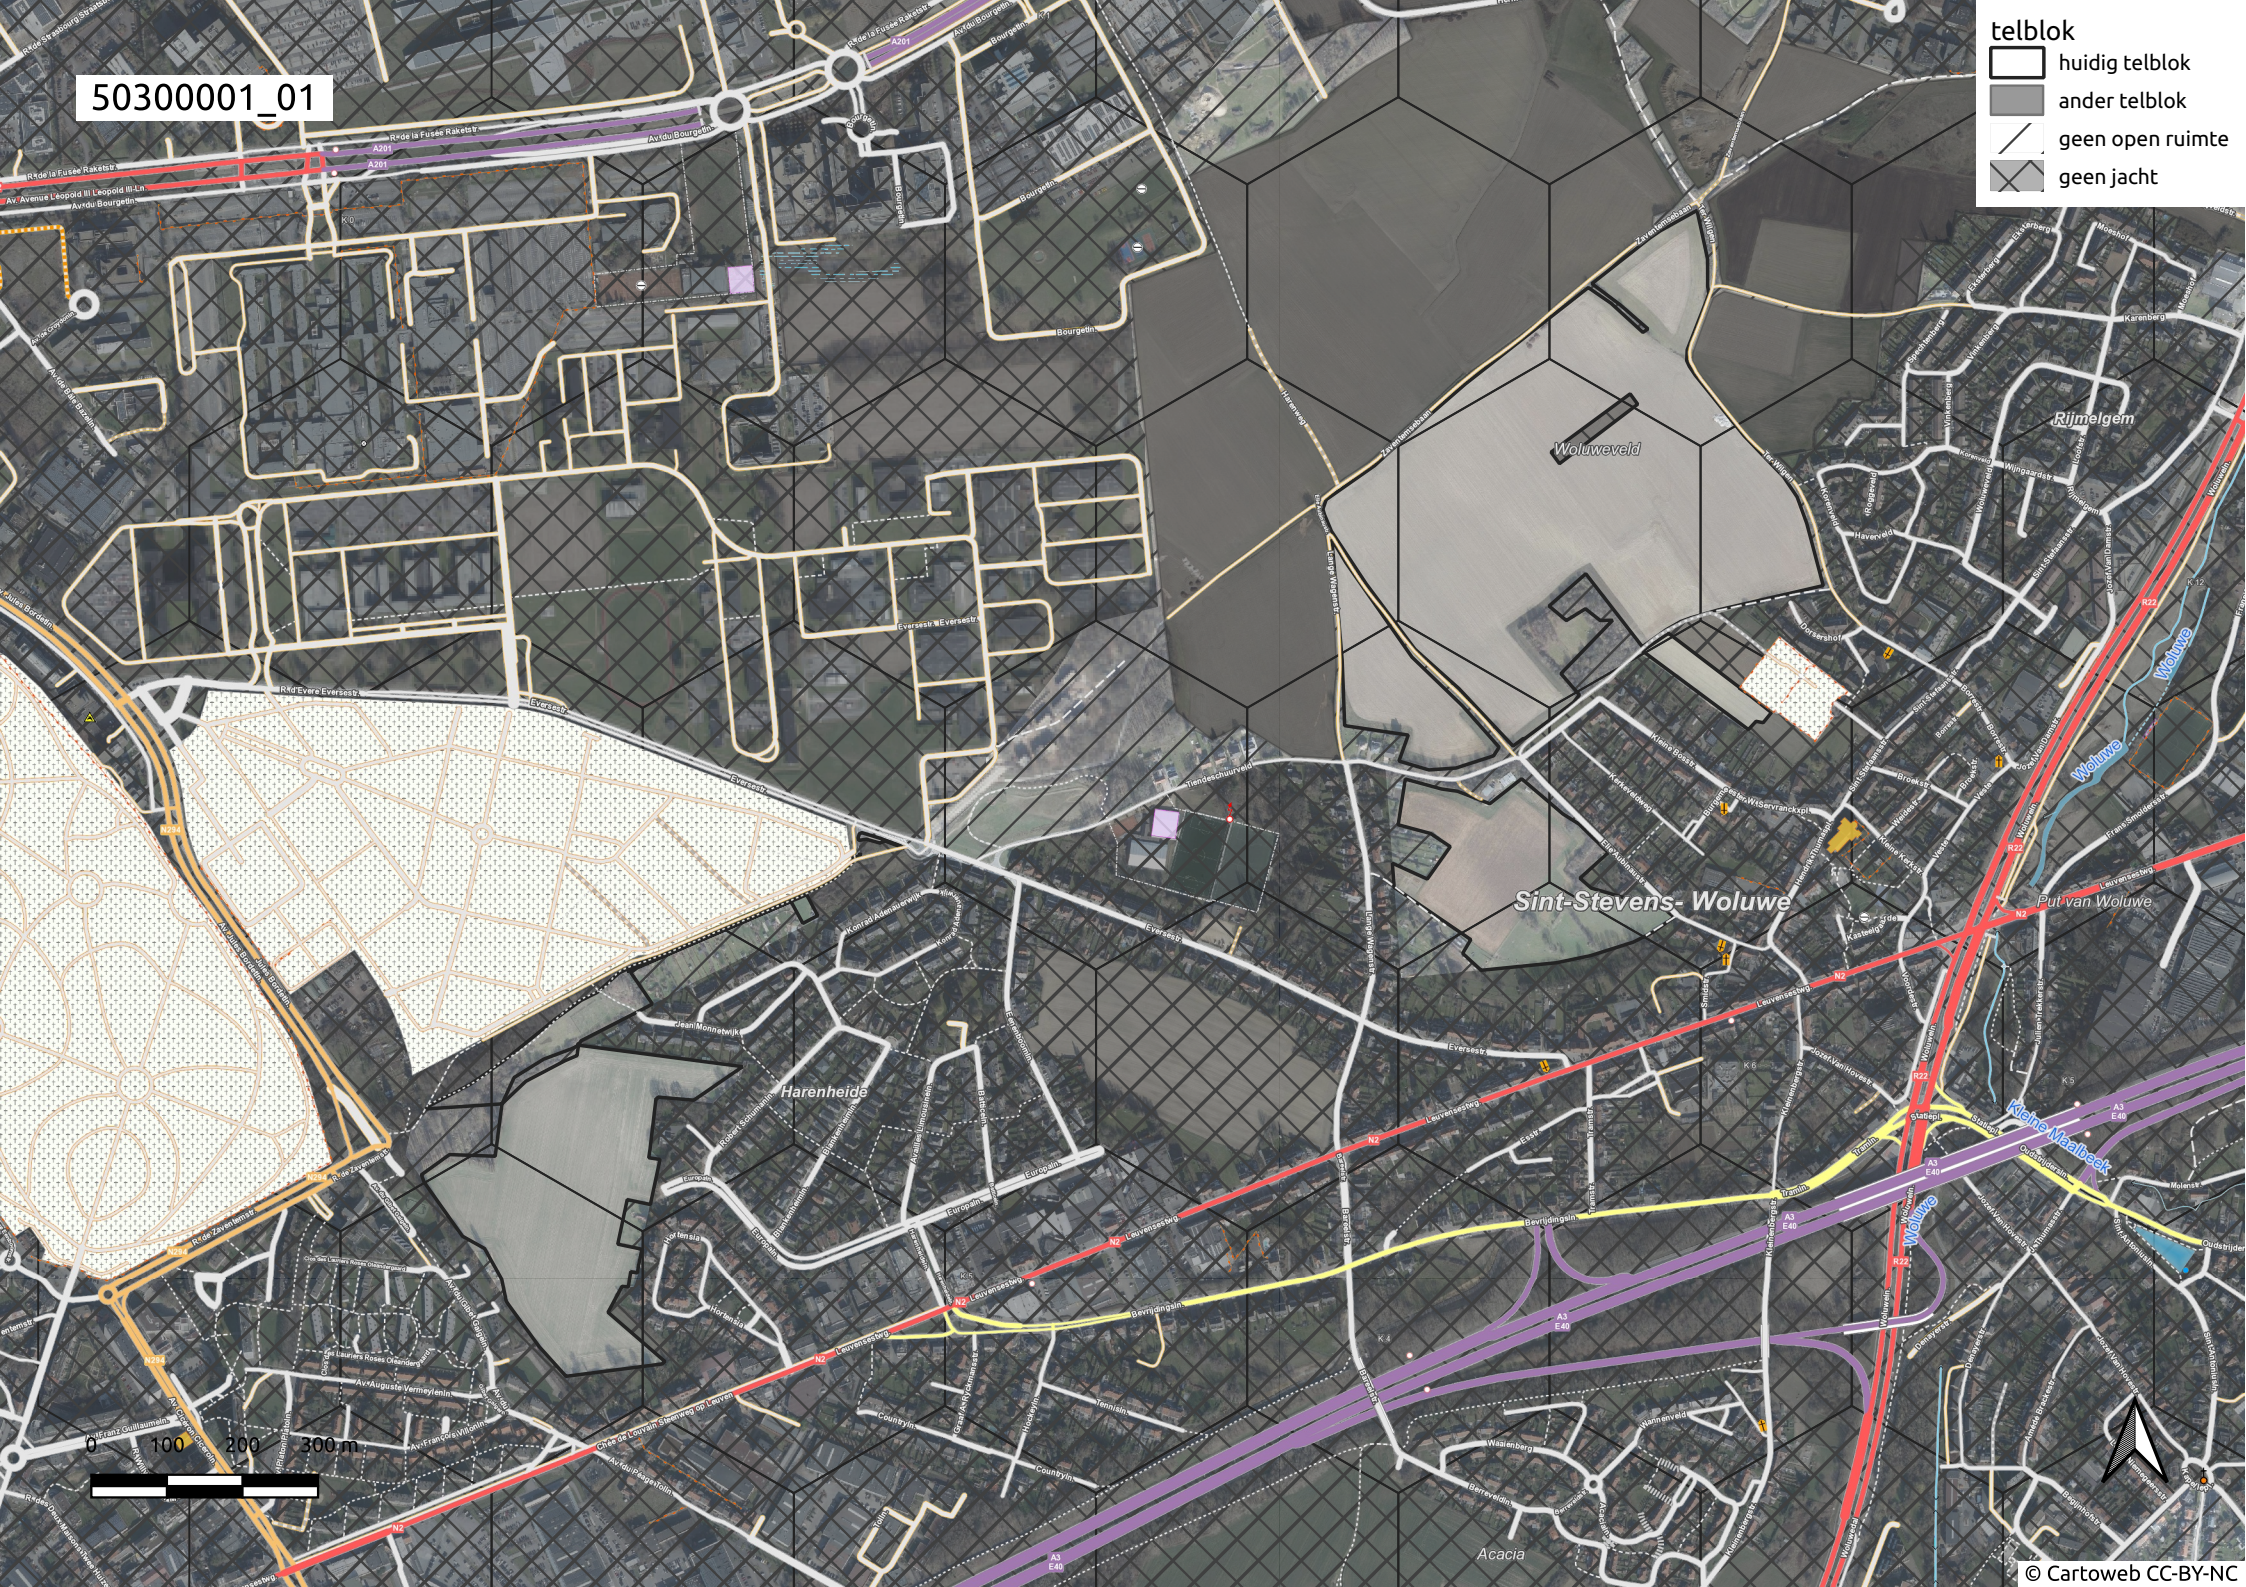

50300001\_01

telblok

- huidig telblok
- ander telblok
- geen open ruimte
- geen jacht

50300001\_02

telblok

- ▭ huidig telblok
- ▭ ander telblok
- geen open ruimte
- ▭ geen jacht

0 100 200 300 m