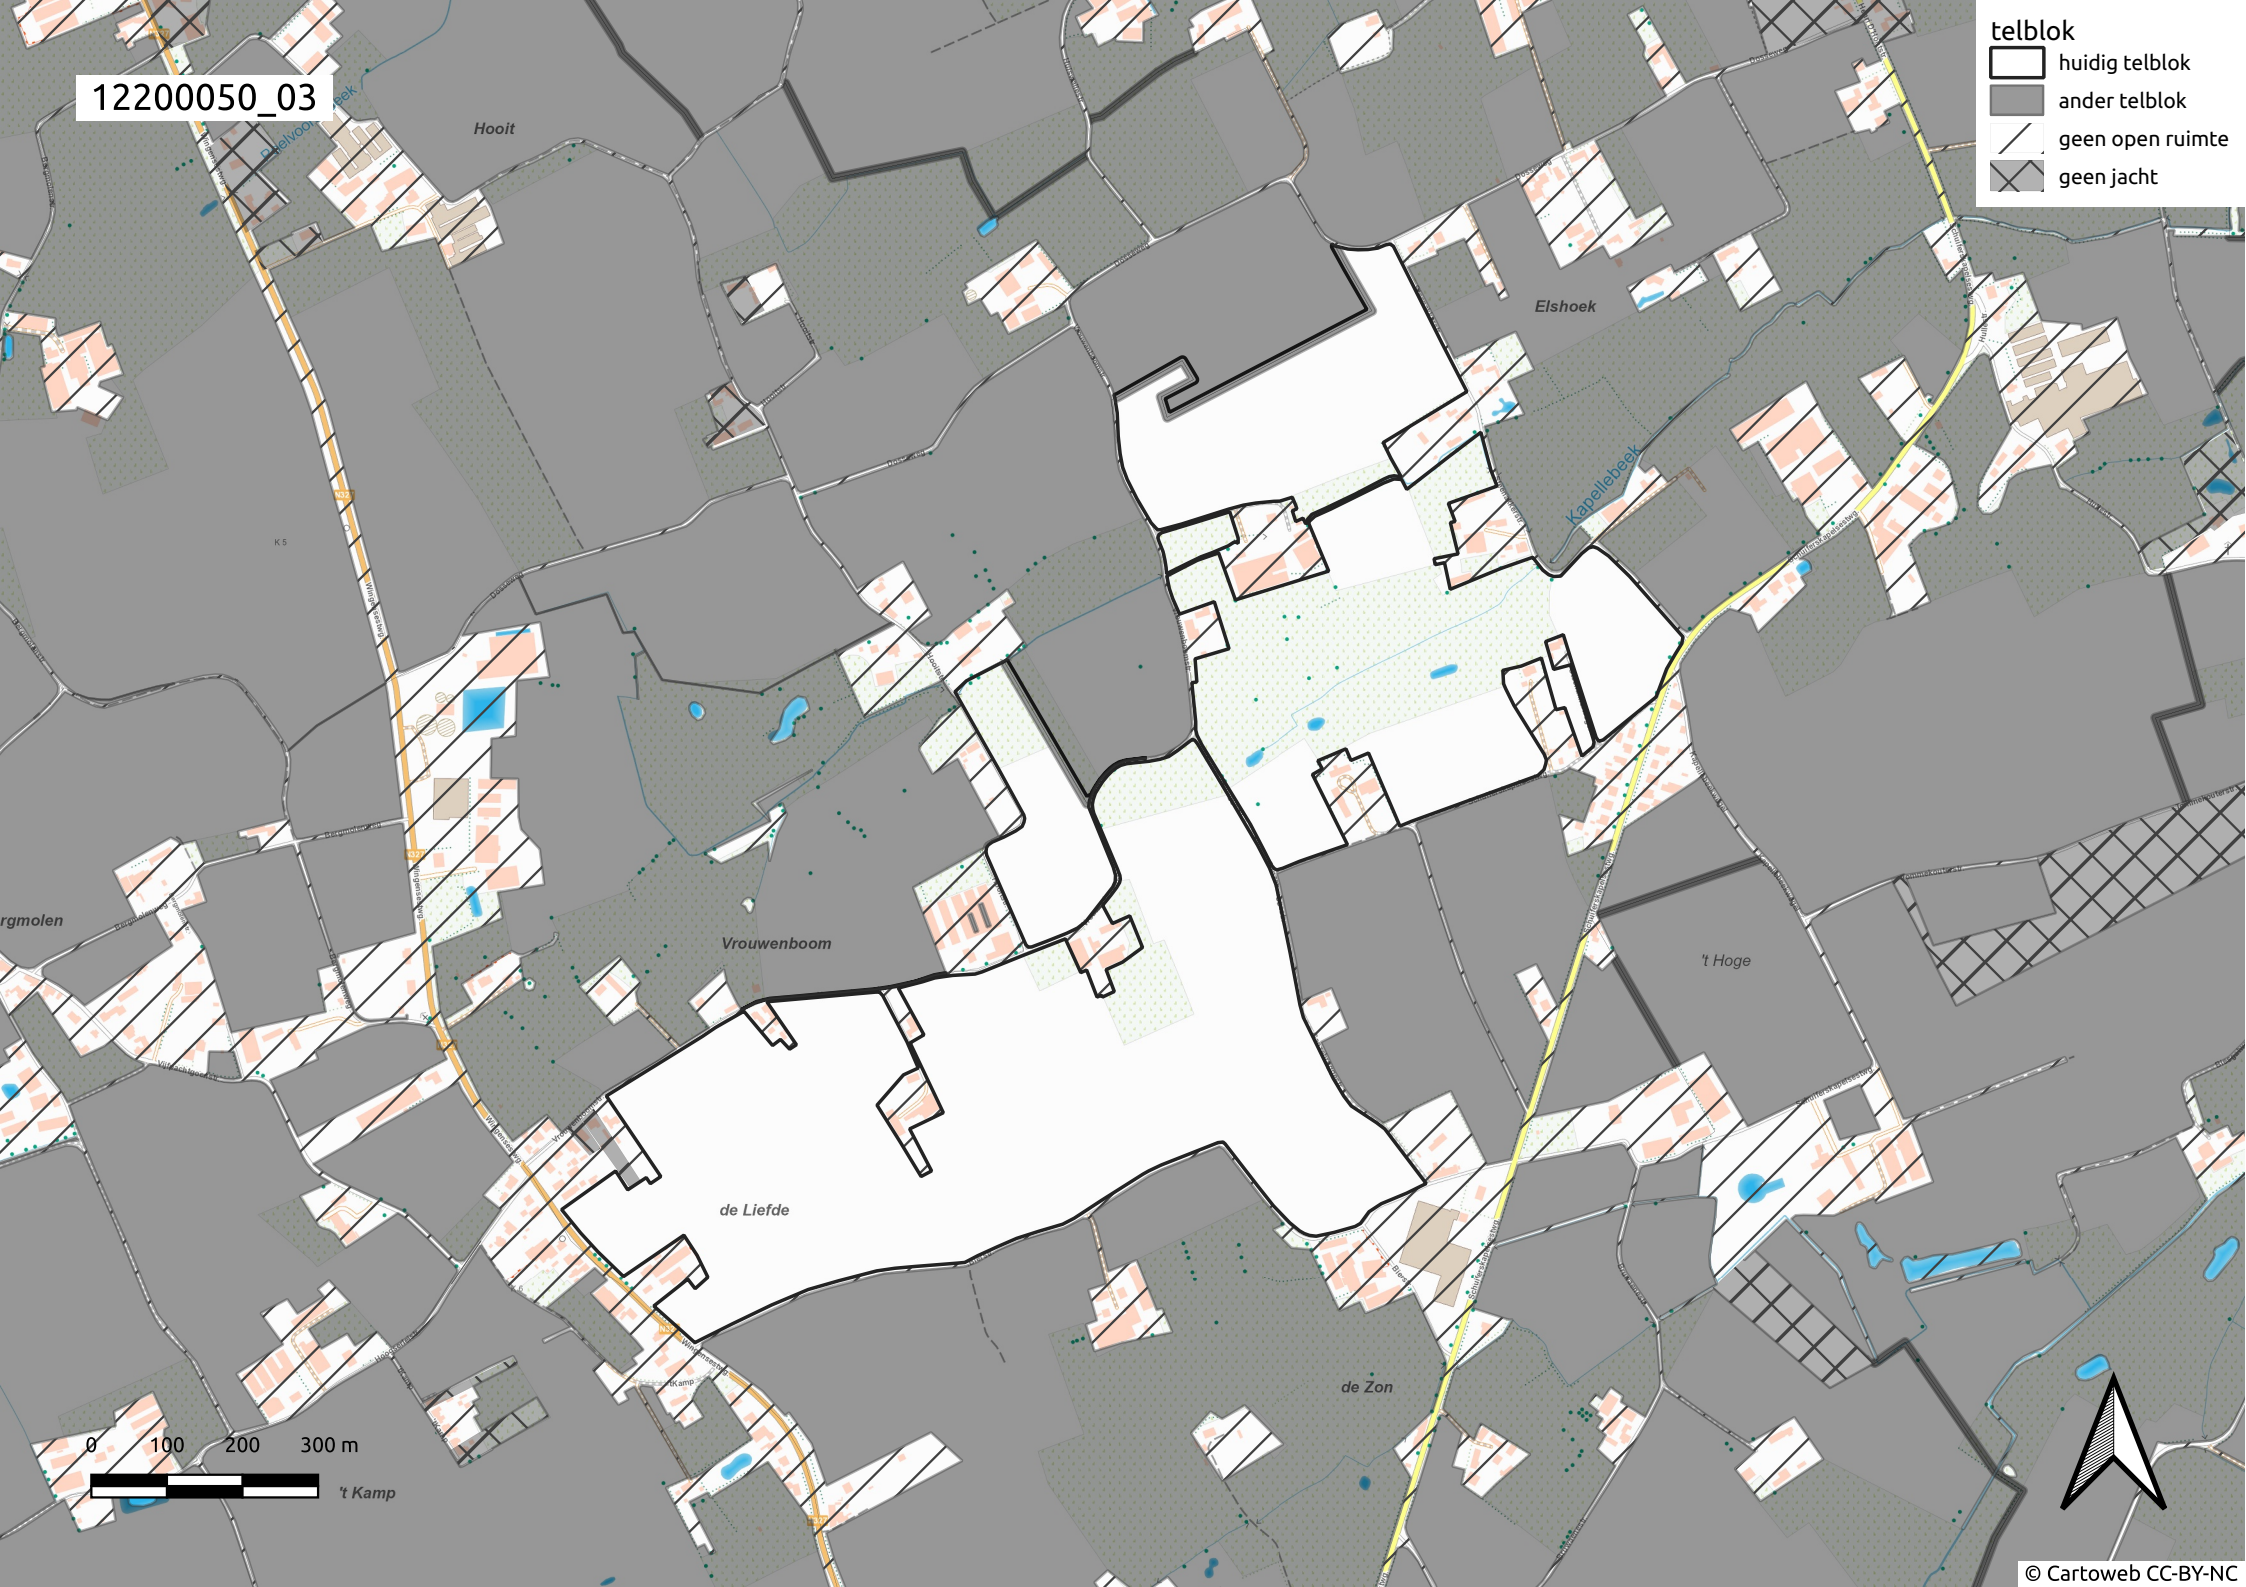

12200050_01

telblok

- huidig telblok
- ander telblok
- geen open ruimte
- geen jacht

12200050_02

- telblok
- huidig telblok
 - ander telblok
 - geen open ruimte
 - geen jacht

12200050_03

telblok

-  huidig telblok
-  ander telblok
-  geen open ruimte
-  geen jacht

0 100 200 300 m

't Kamp

12200050_04

telblok

-  huidig telblok
-  ander telblok
-  geen open ruimte
-  geen jacht

12200050_05

telblok

-  huidig telblok
-  ander telblok
-  geen open ruimte
-  geen jacht

12200050_06

- telblok
- huidig telblok
 - ander telblok
 - geen open ruimte
 - geen jacht