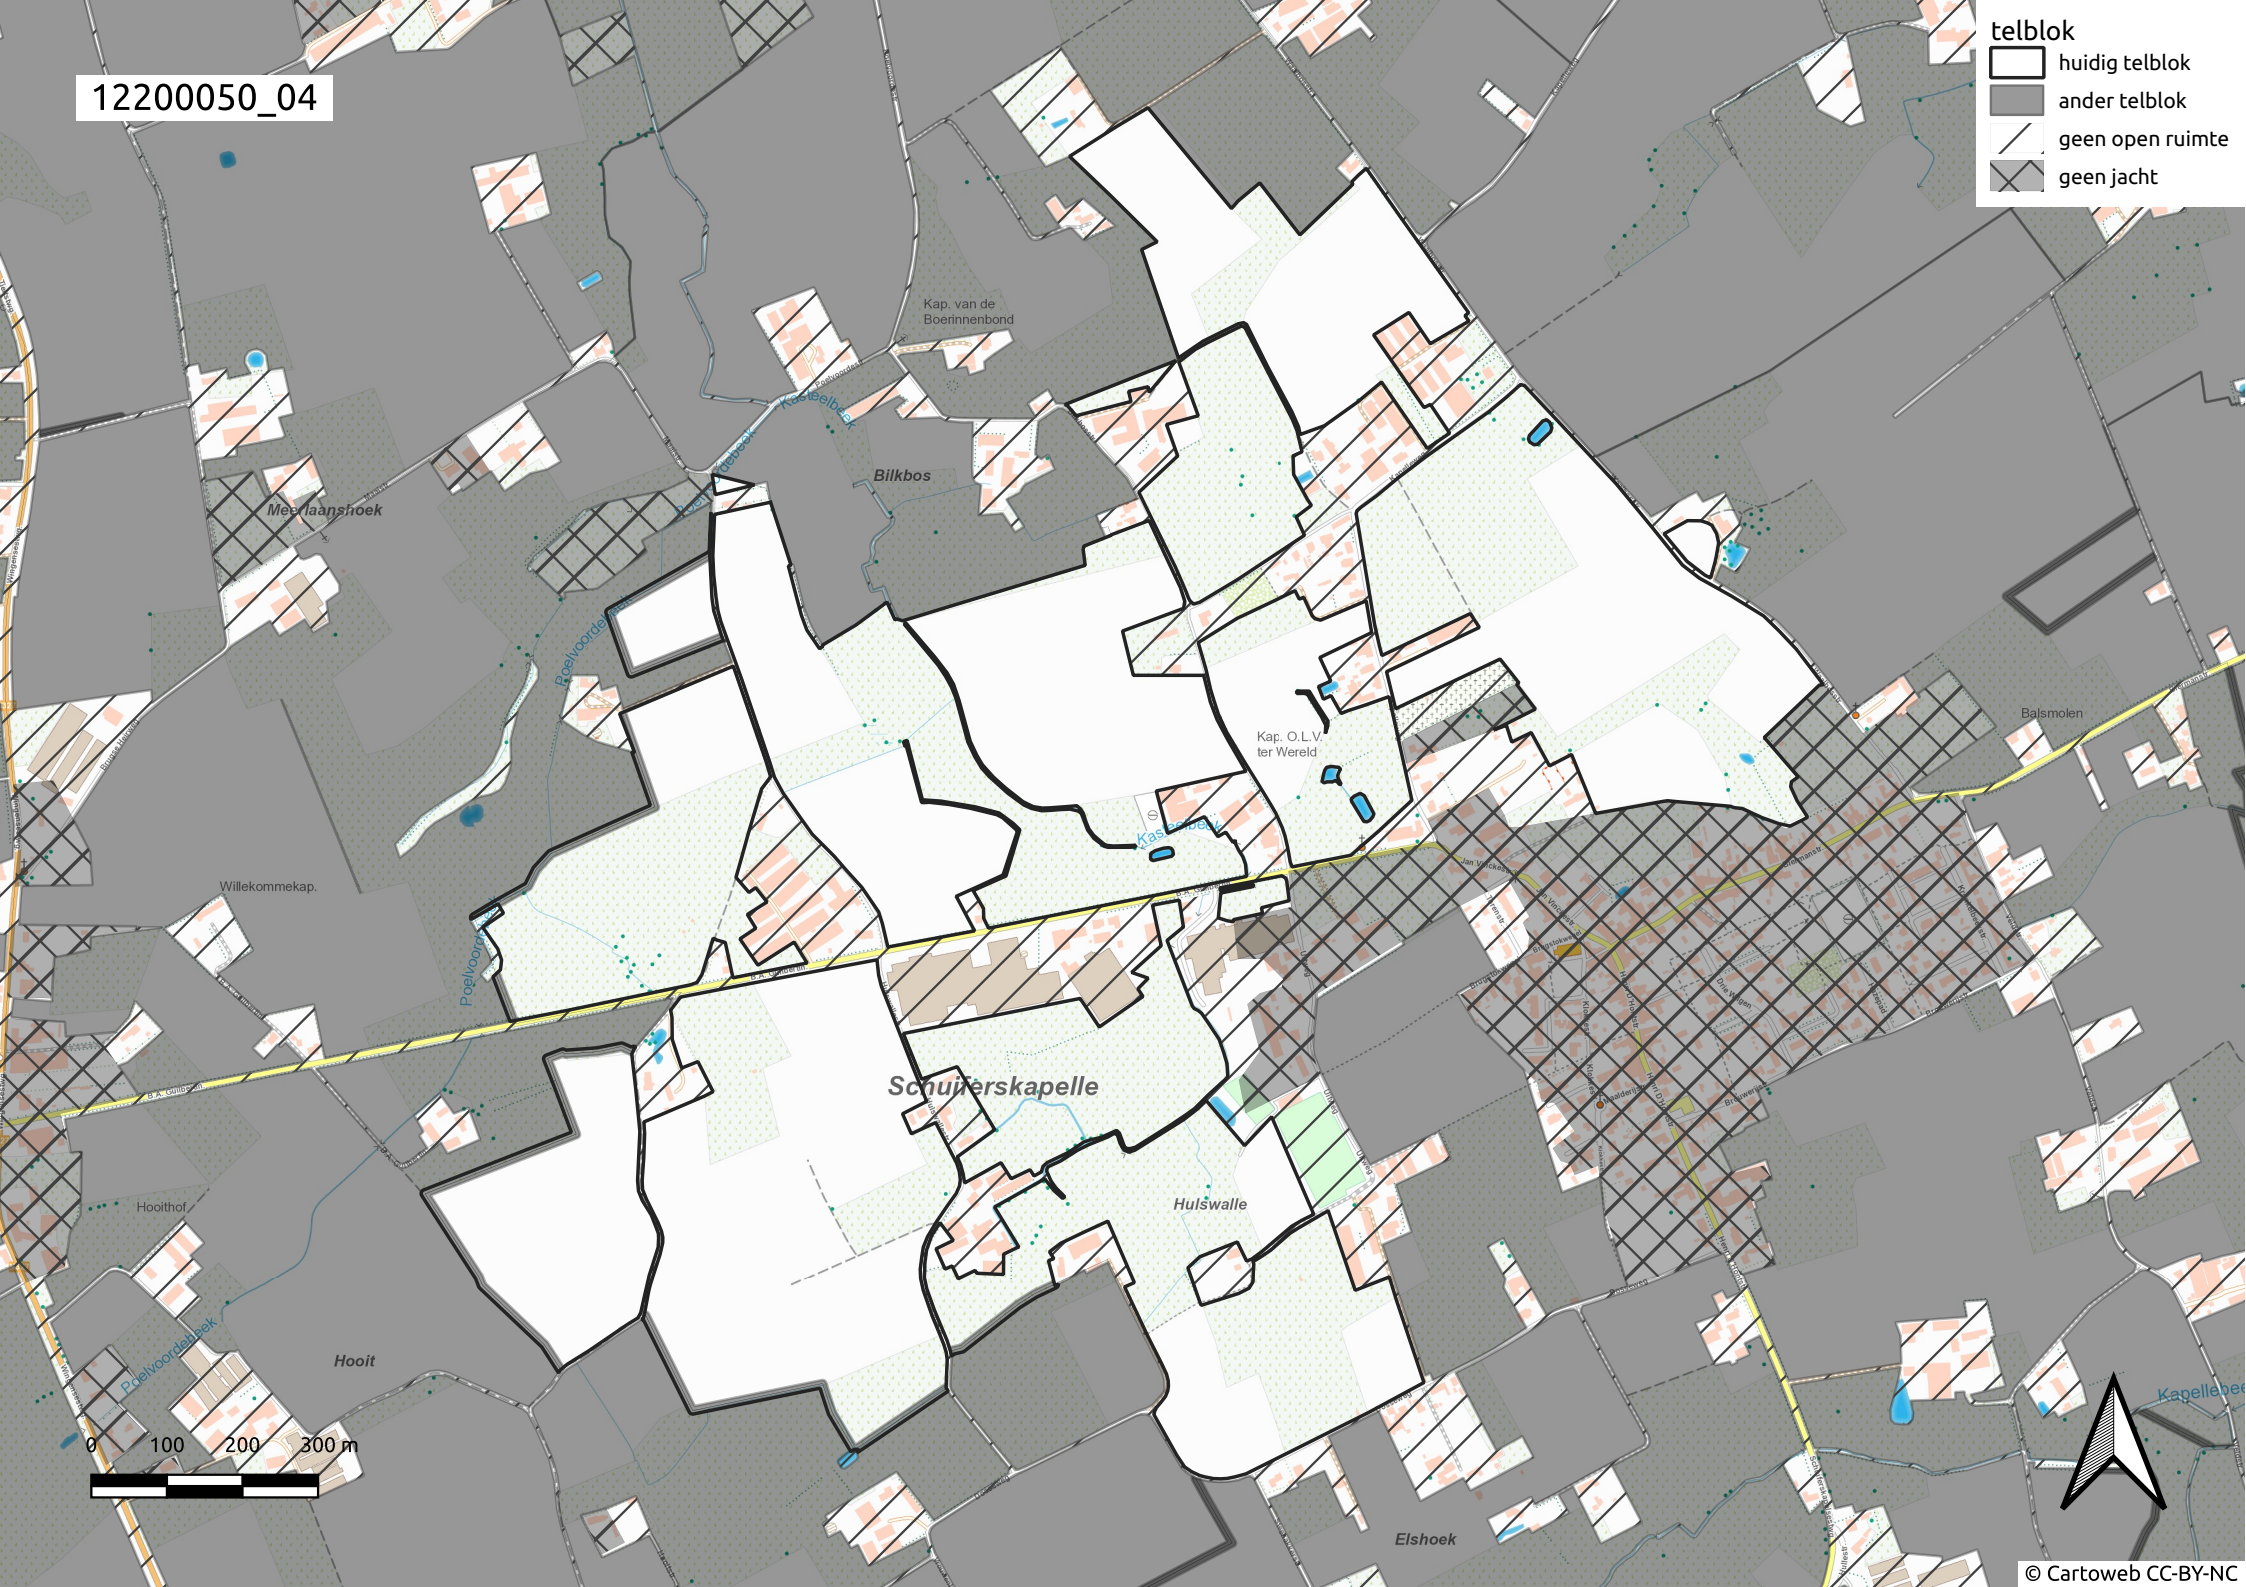

0 100 200 300 m

't Kamp

12200050_04

telblok

-  huidig telblok
-  ander telblok
-  geen open ruimte
-  geen jacht

12200050_05

telblok

-  huidig telblok
-  ander telblok
-  geen open ruimte
-  geen jacht

12200050_06

- telblok
- huidig telblok
 - ander telblok
 - geen open ruimte
 - geen jacht