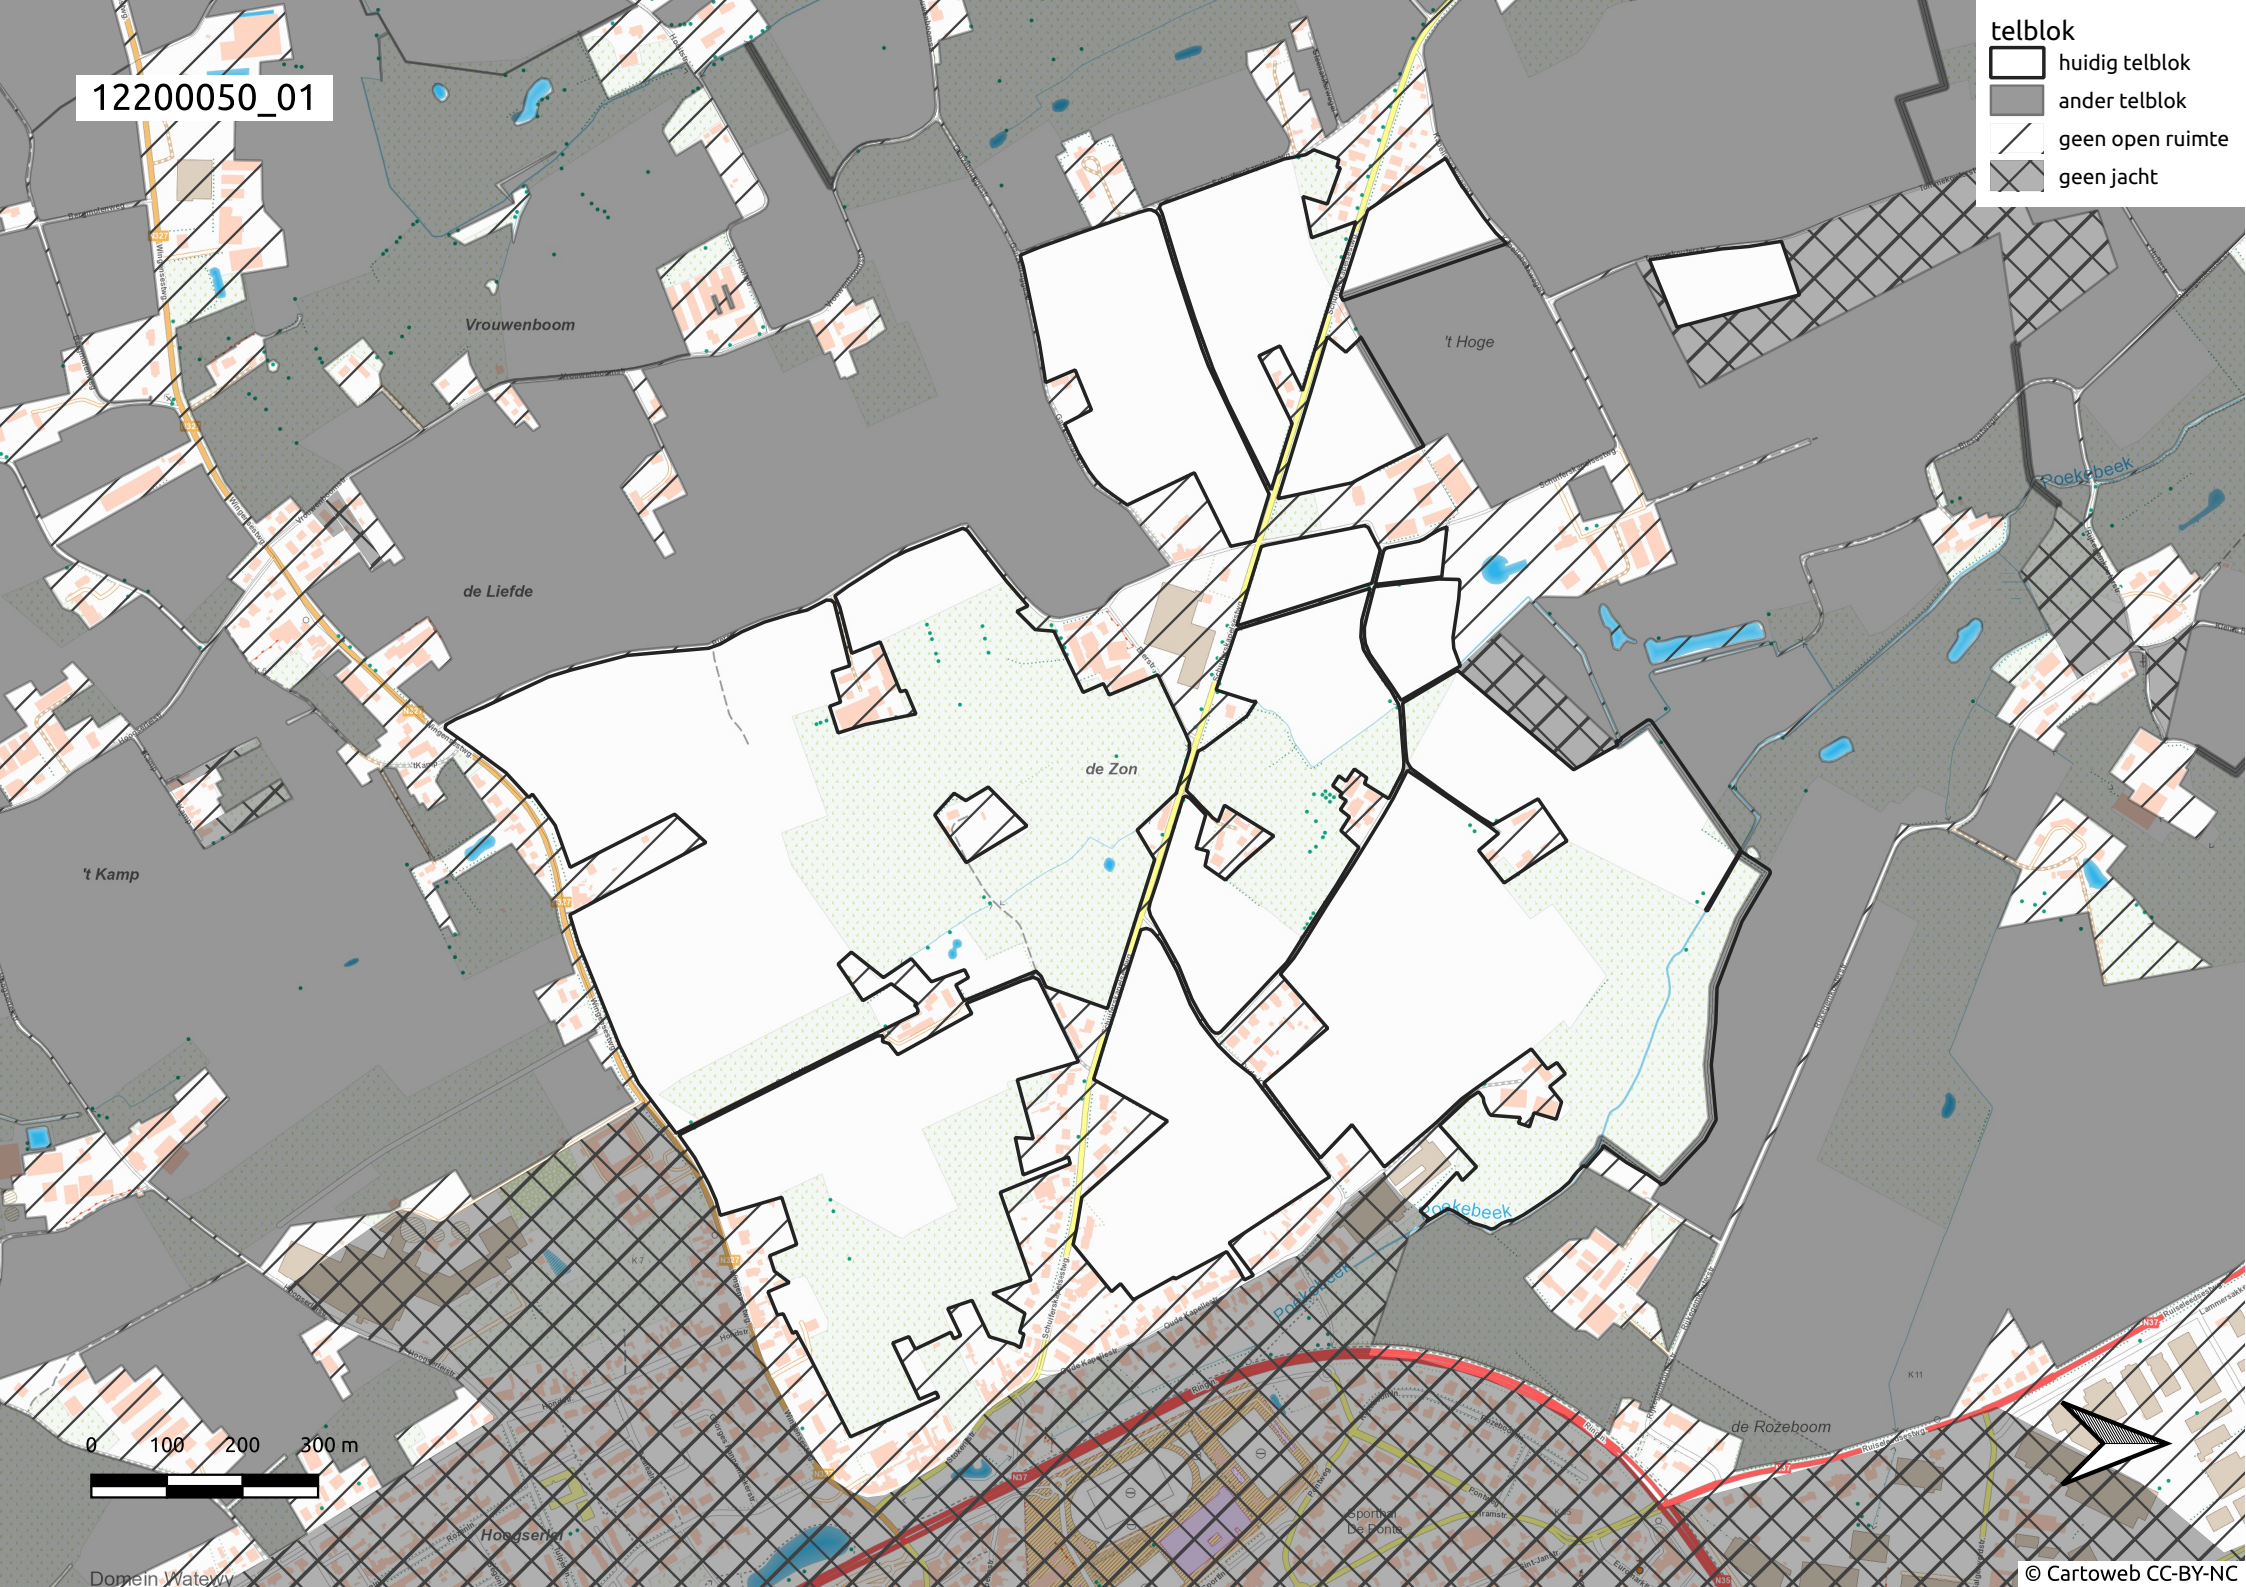

12200050_01

telblok

- huidig telblok
- ander telblok
- geen open ruimte
- geen jacht

12200050_02

- telblok
- huidig telblok
 - ander telblok
 - geen open ruimte
 - geen jacht

12200050_03

telblok

-  huidig telblok
-  ander telblok
-  geen open ruimte
-  geen jacht

0 100 200 300 m

't Kamp

12200050_04

telblok

-  huidig telblok
-  ander telblok
-  geen open ruimte
-  geen jacht

12200050_05

telblok

-  huidig telblok
-  ander telblok
-  geen open ruimte
-  geen jacht

12200050_06

- telblok
- huidig telblok
 - ander telblok
 - geen open ruimte
 - geen jacht