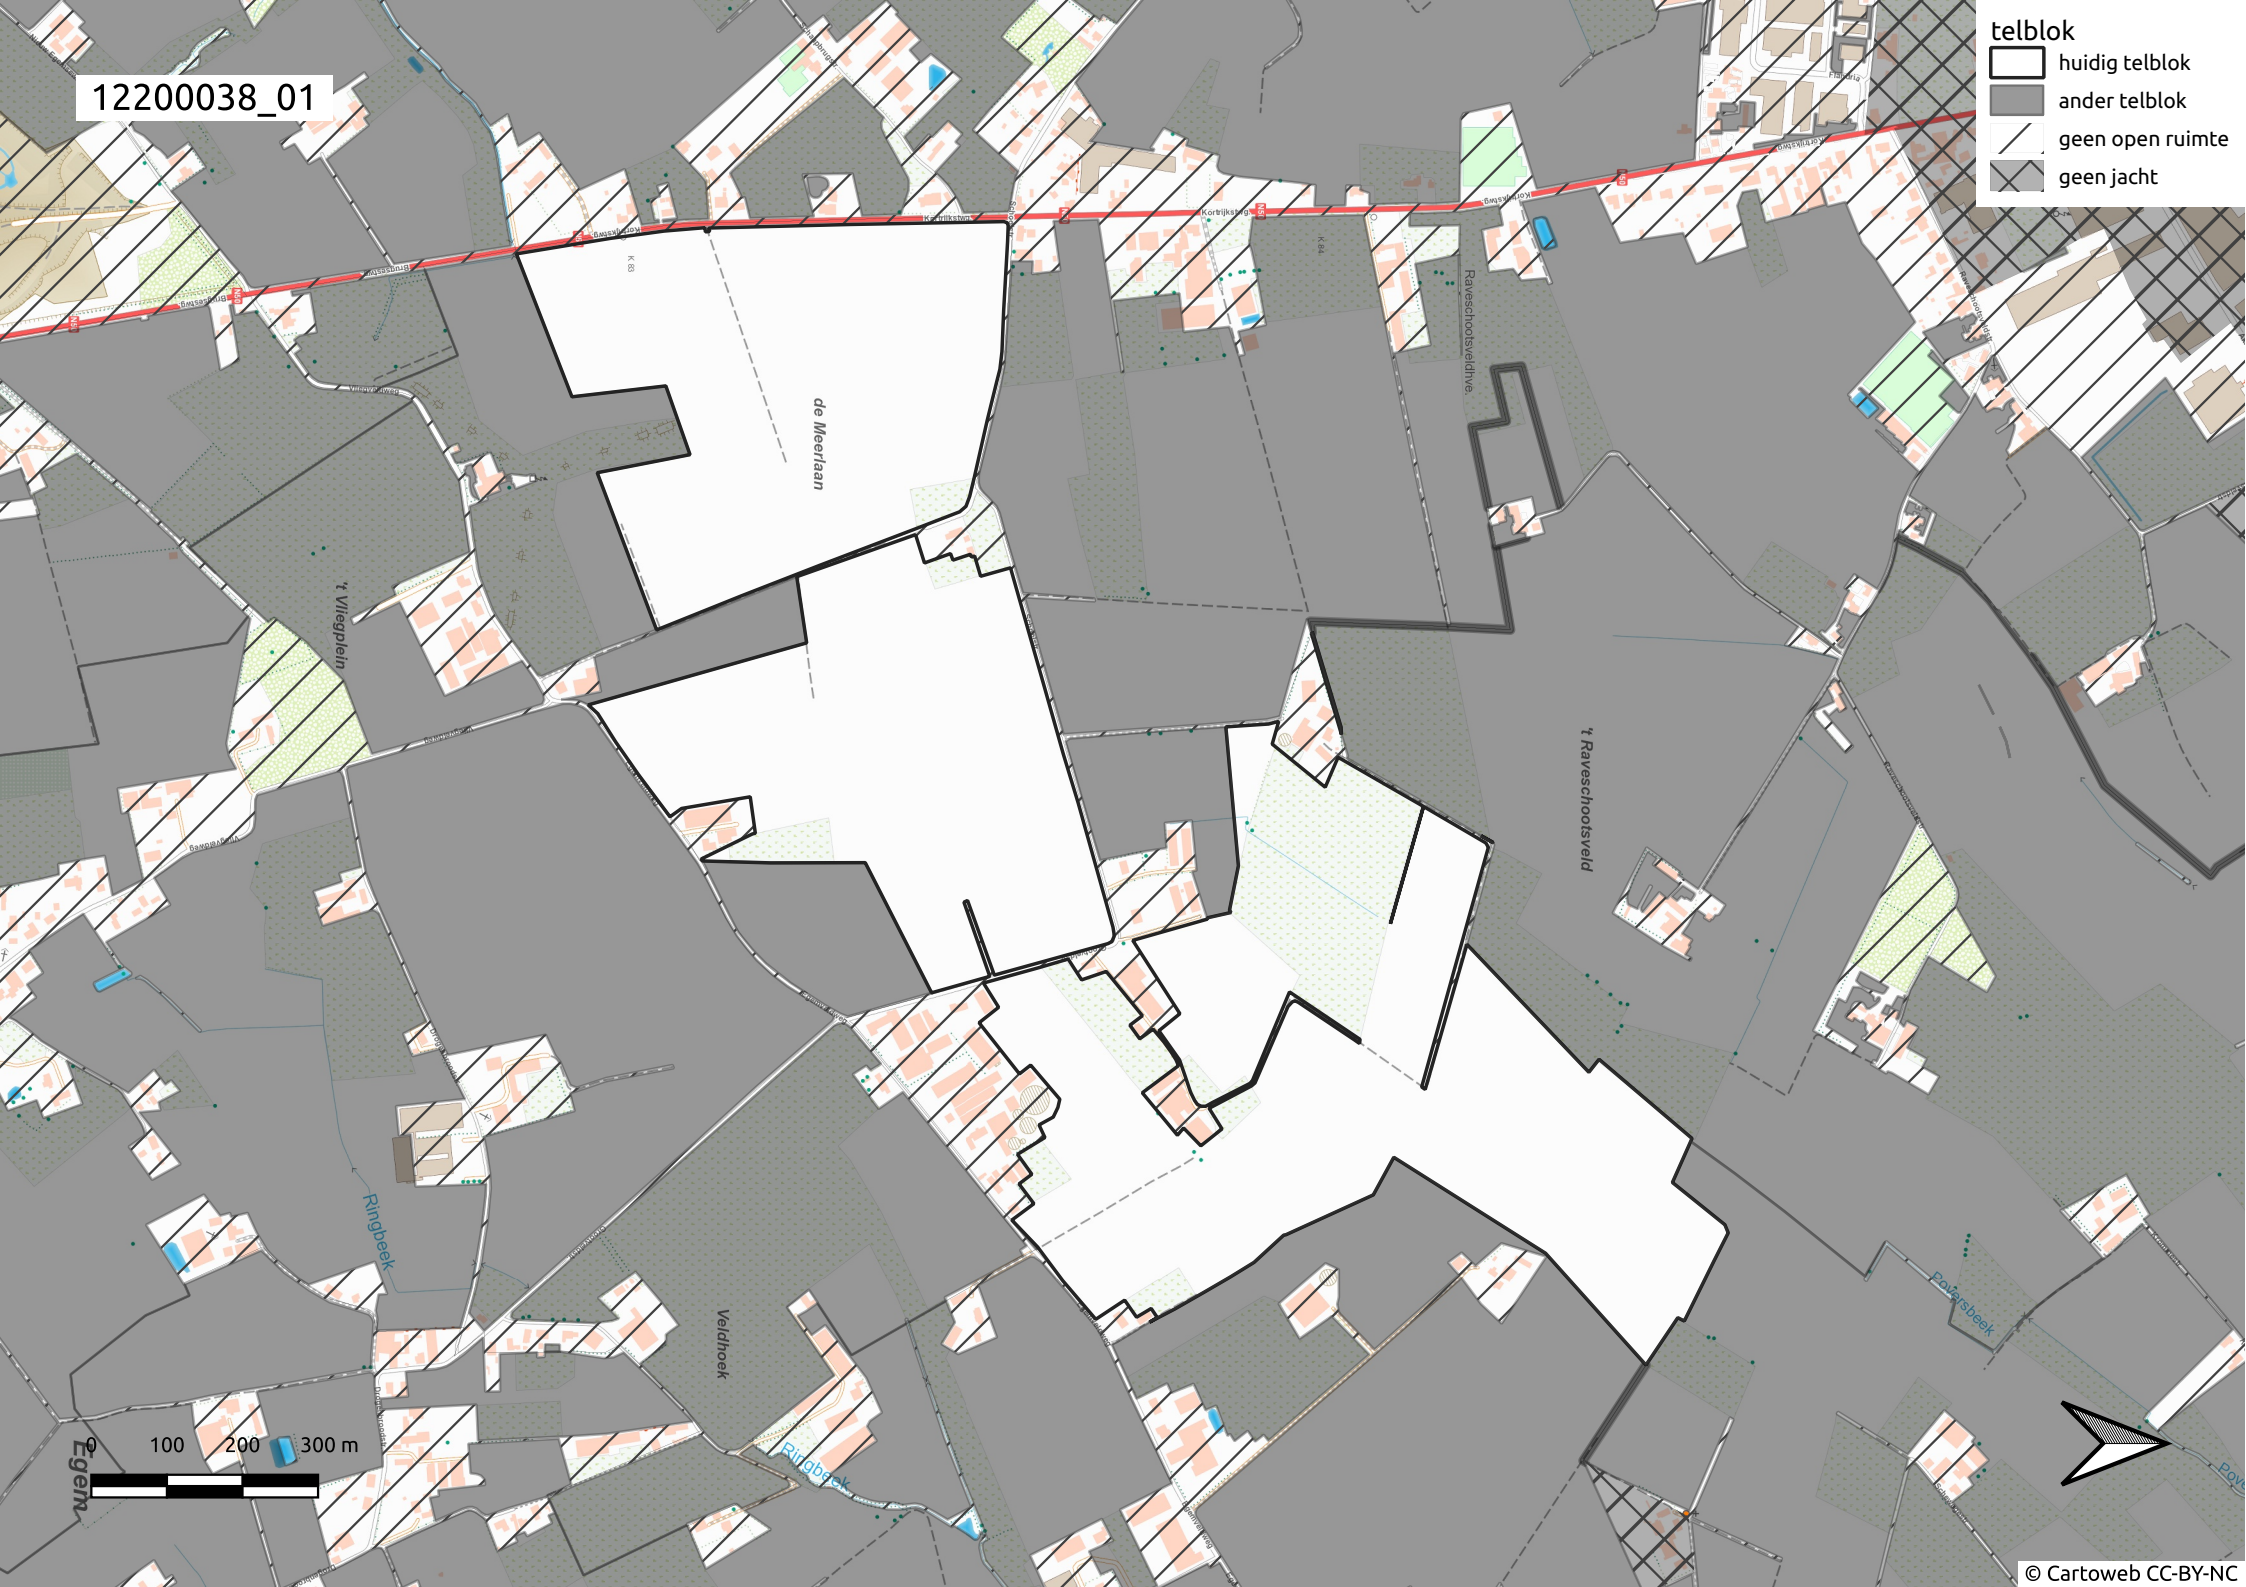

12200038_01

telblok

- huidig telblok
- ander telblok
- geen open ruimte
- geen jacht

de Meerlaan

Vliegplein

Ravenschootsveld

Veldhoek

Ringsbeek

Povarsbeek

100 200 300 m

Eggen