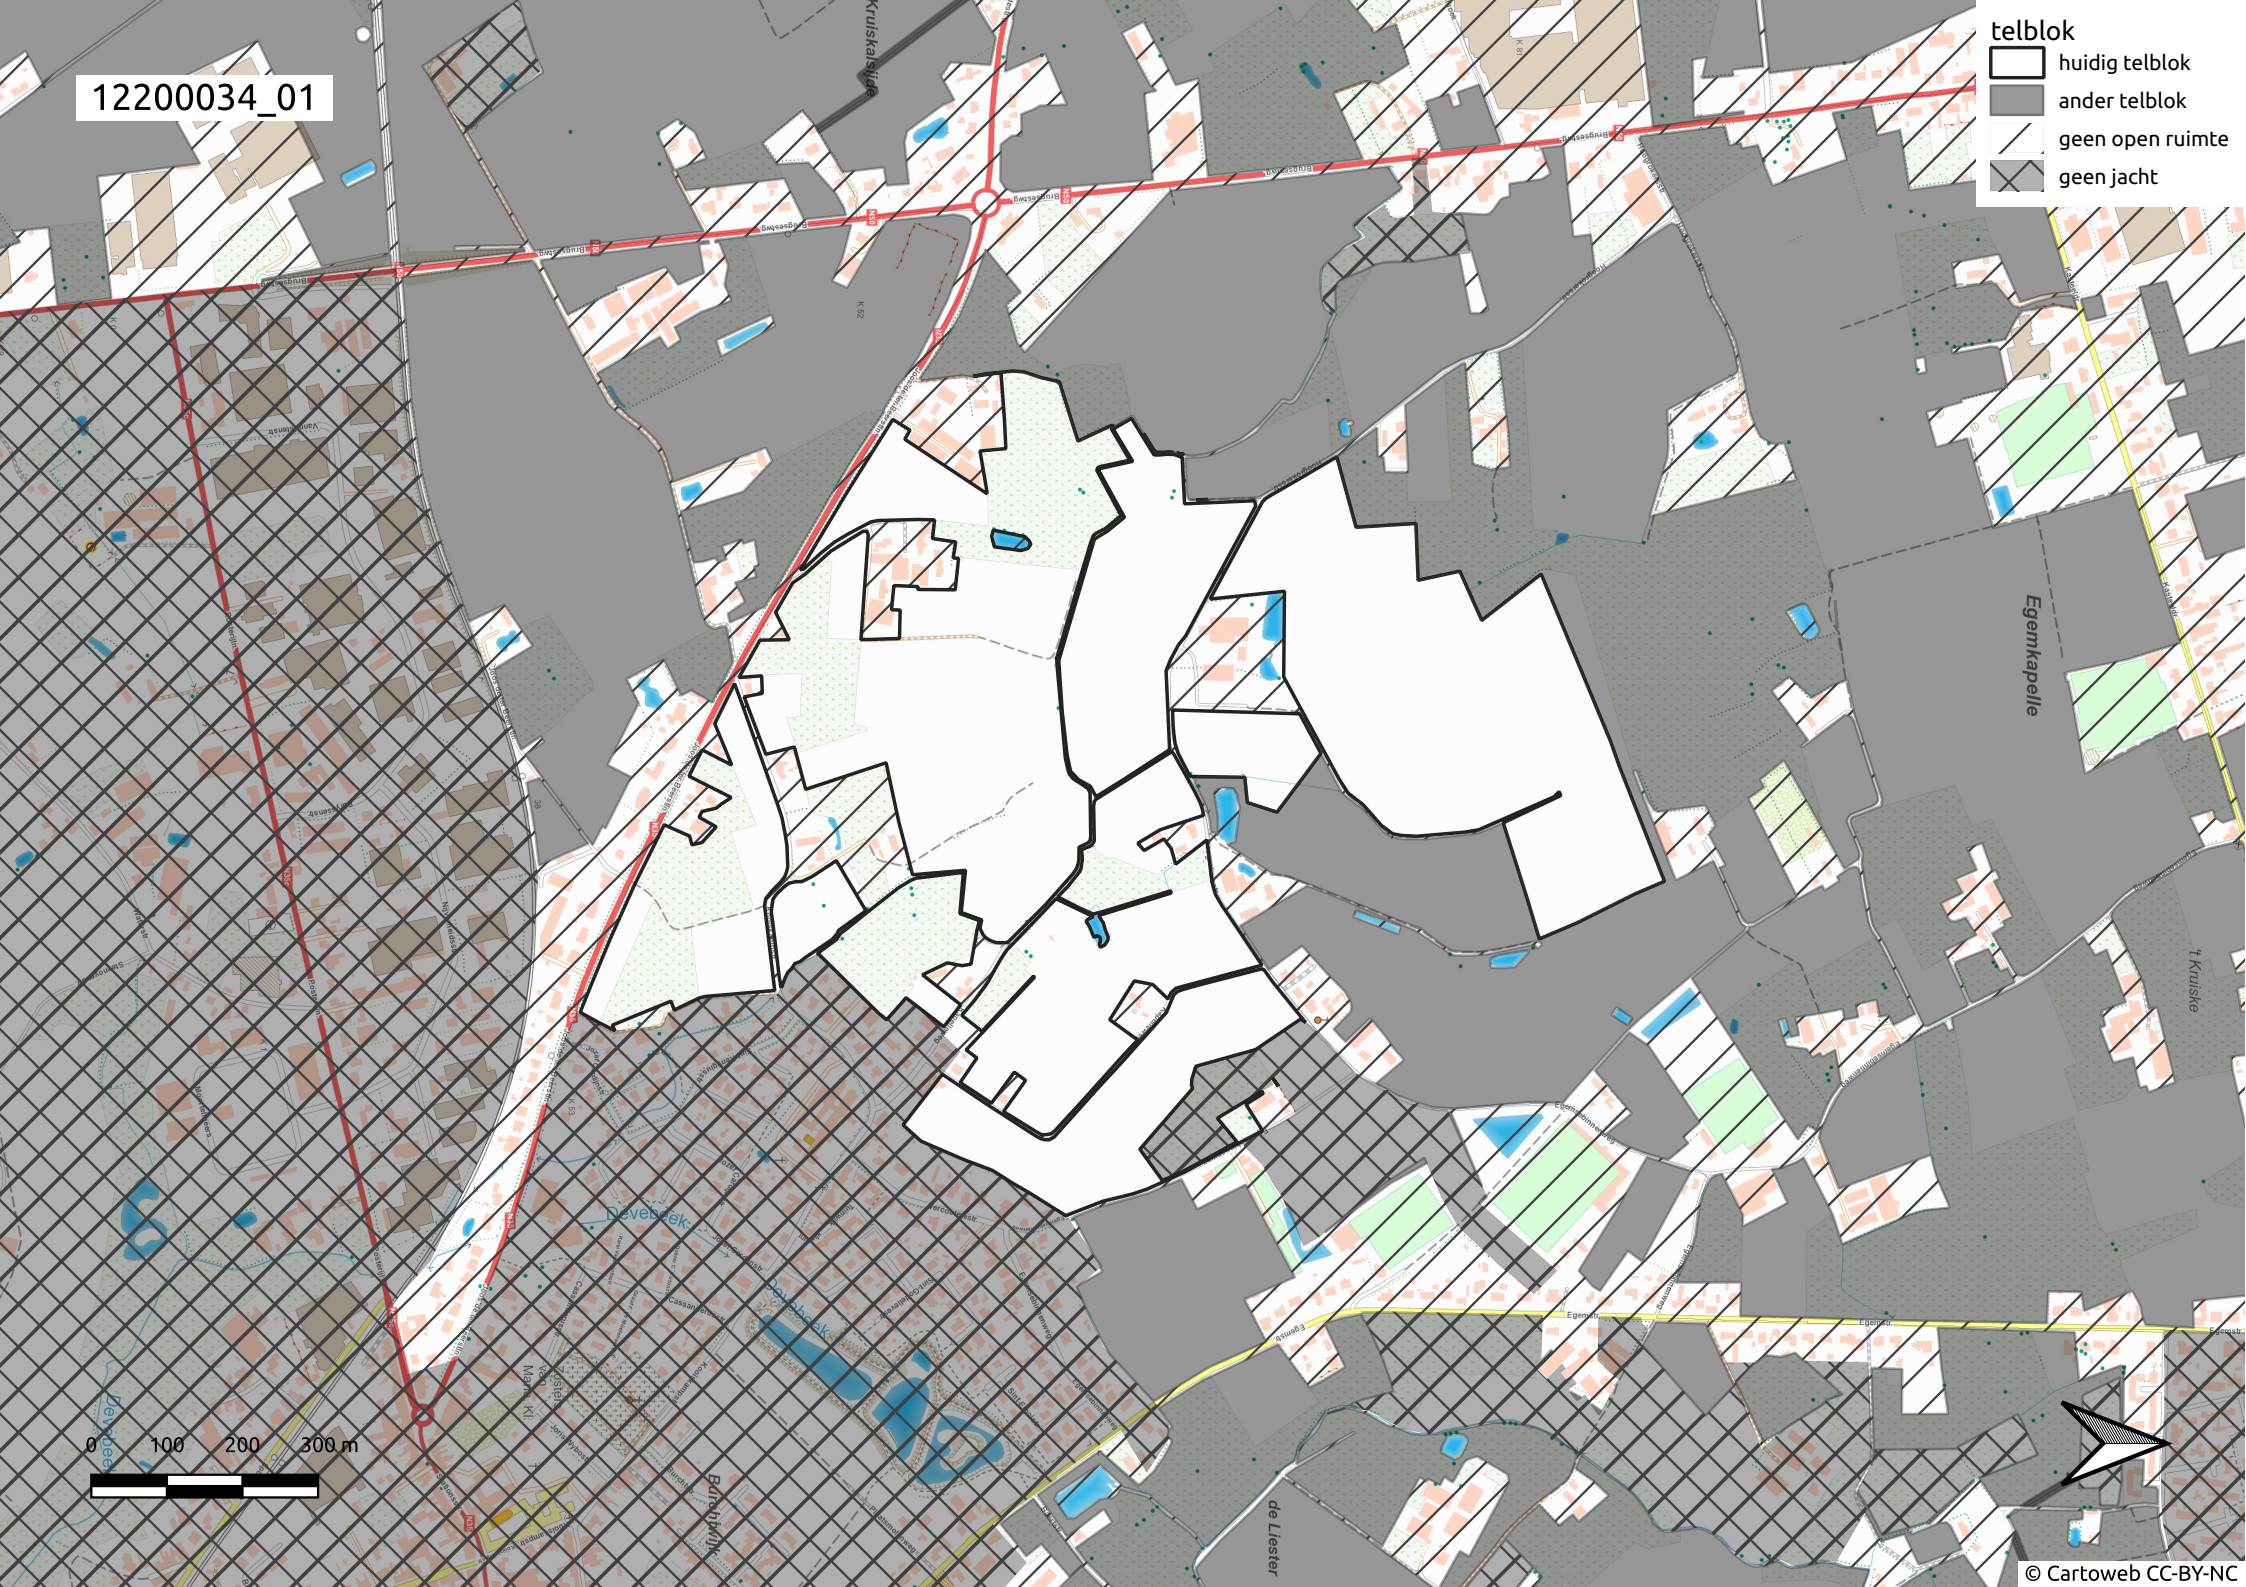

12200034_01

- telblok
- huidig telblok
 - ander telblok
 - geen open ruimte
 - geen jacht

0 100 200 300 m