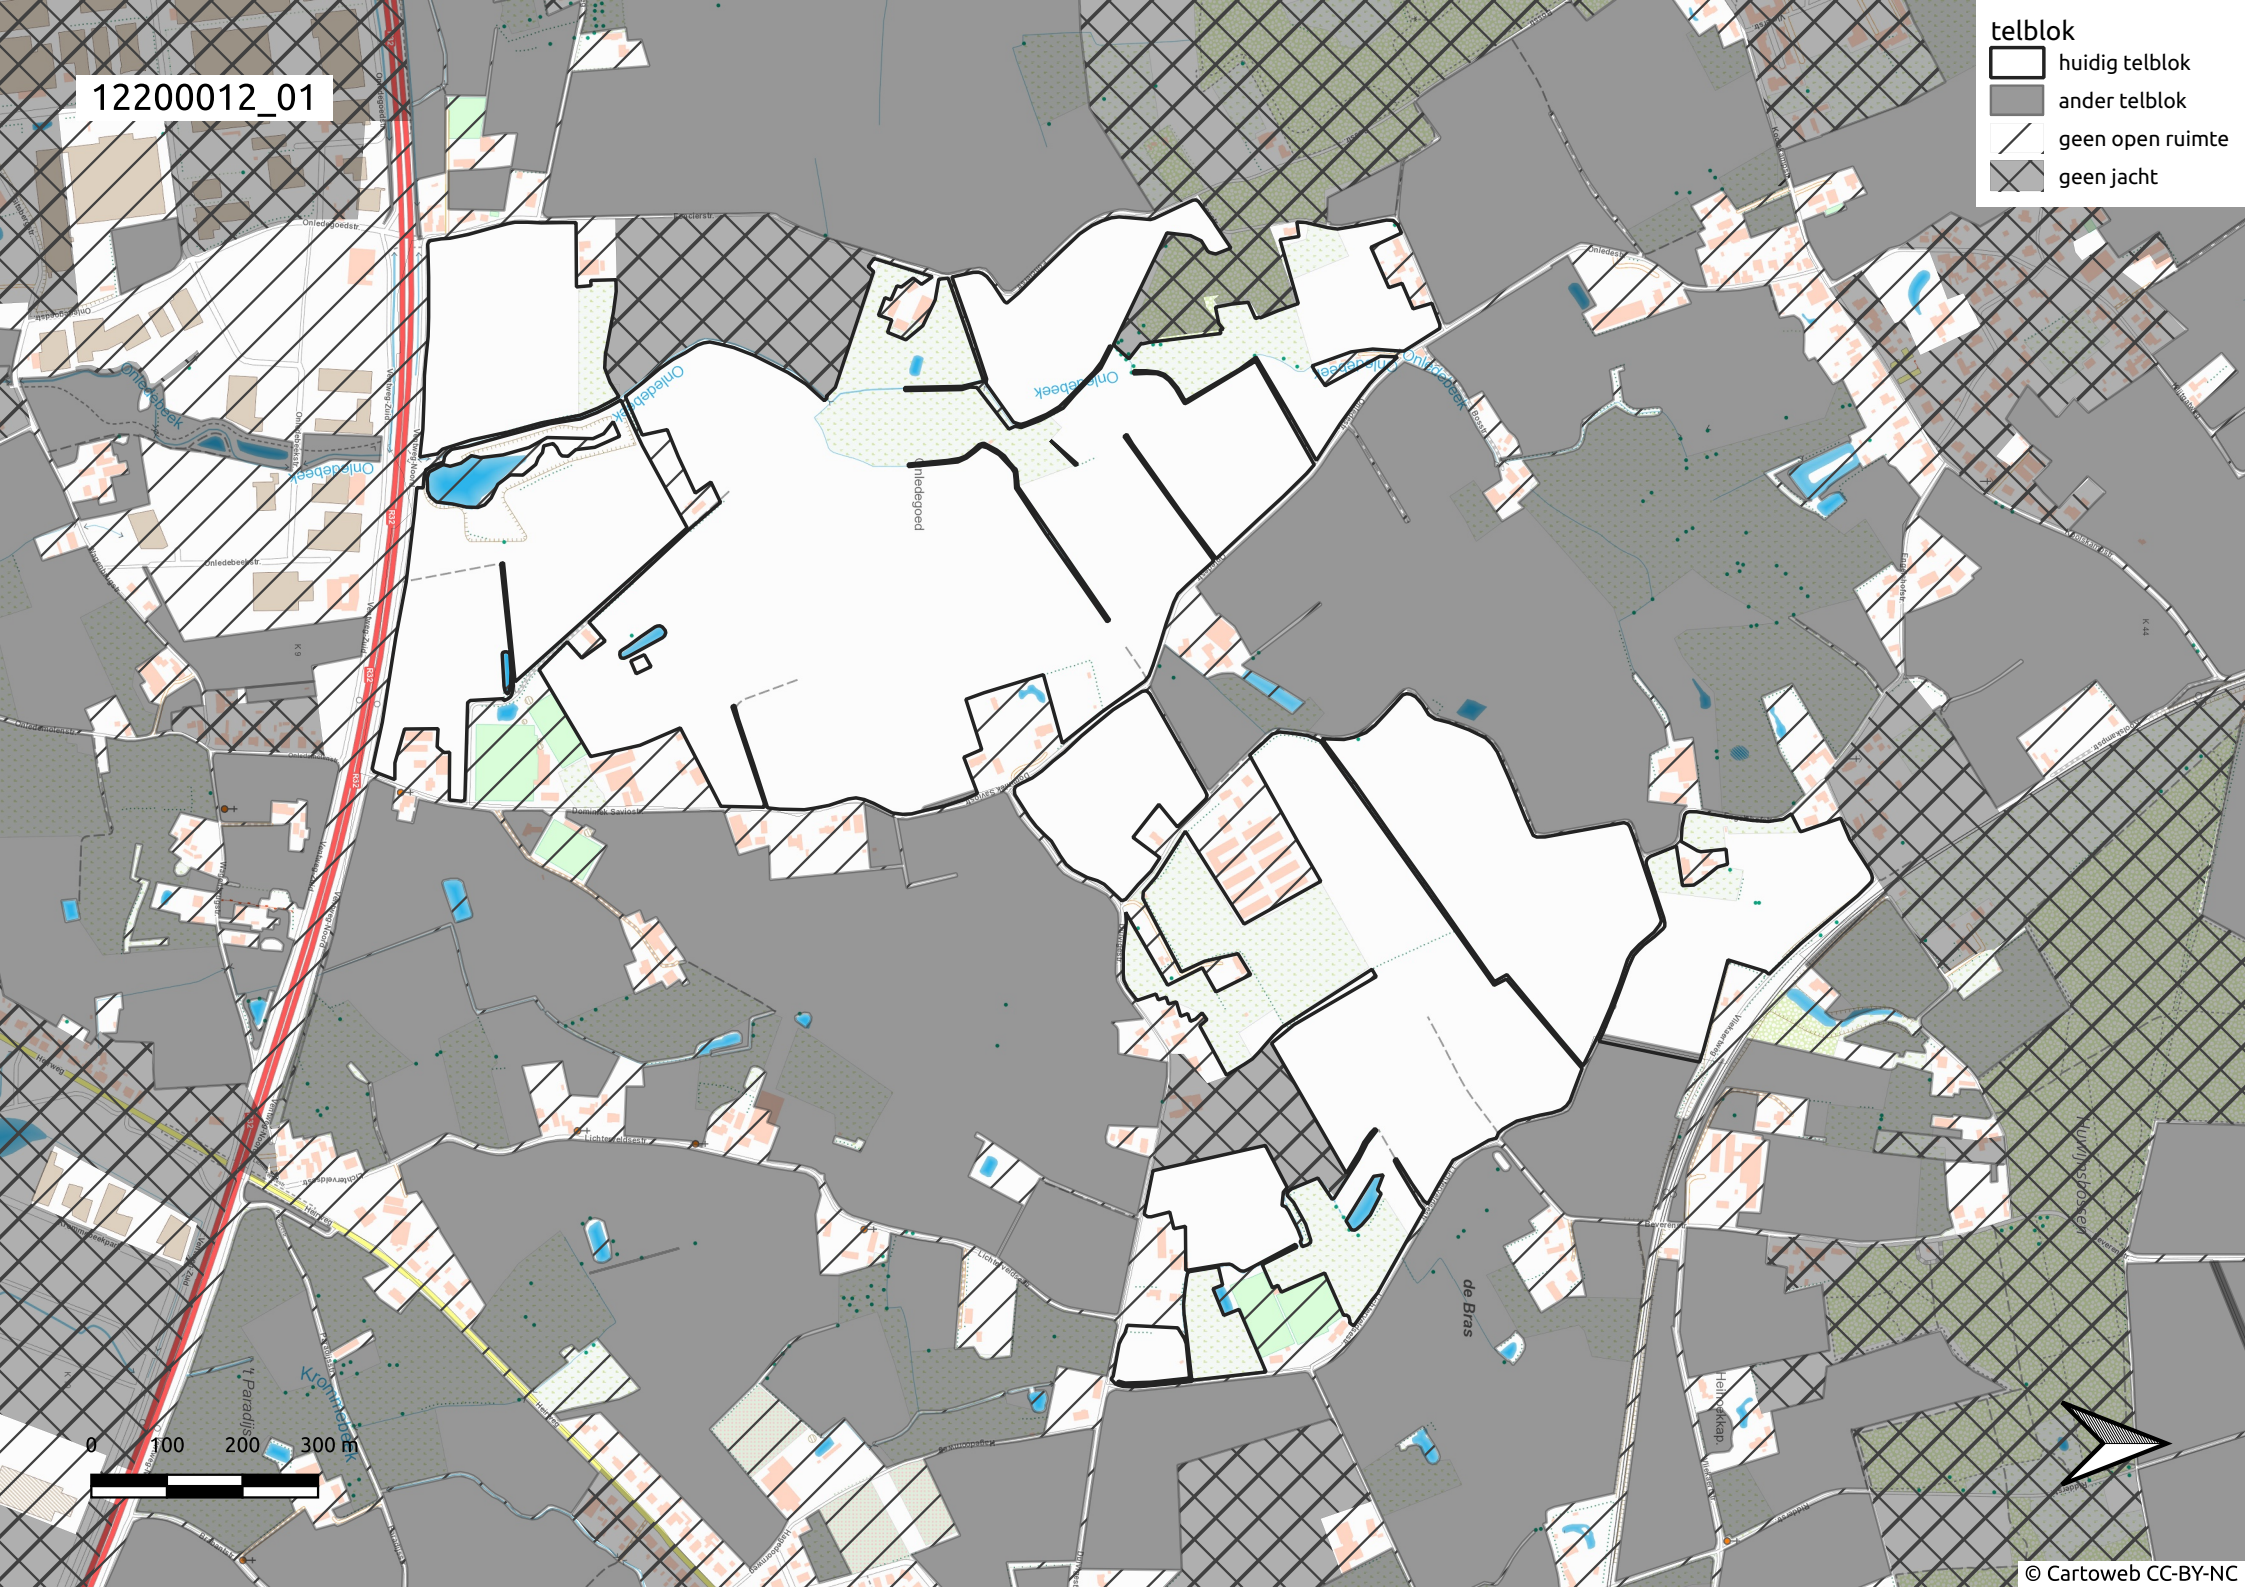

12200012_01

telblok

-  huidig telblok
-  ander telblok
-  geen open ruimte
-  geen jacht

12200012_02

telblok

-  huidig telblok
-  ander telblok
-  geen open ruimte
-  geen jacht

Onledemolen

Huwijnbossen

Kruiskraaijde

Donsenkentuin
GILNIS

Heihoekkap

de Bras

Land Van
Belofte

Onlederbeek

Onledegoed

0 100 200 300 m