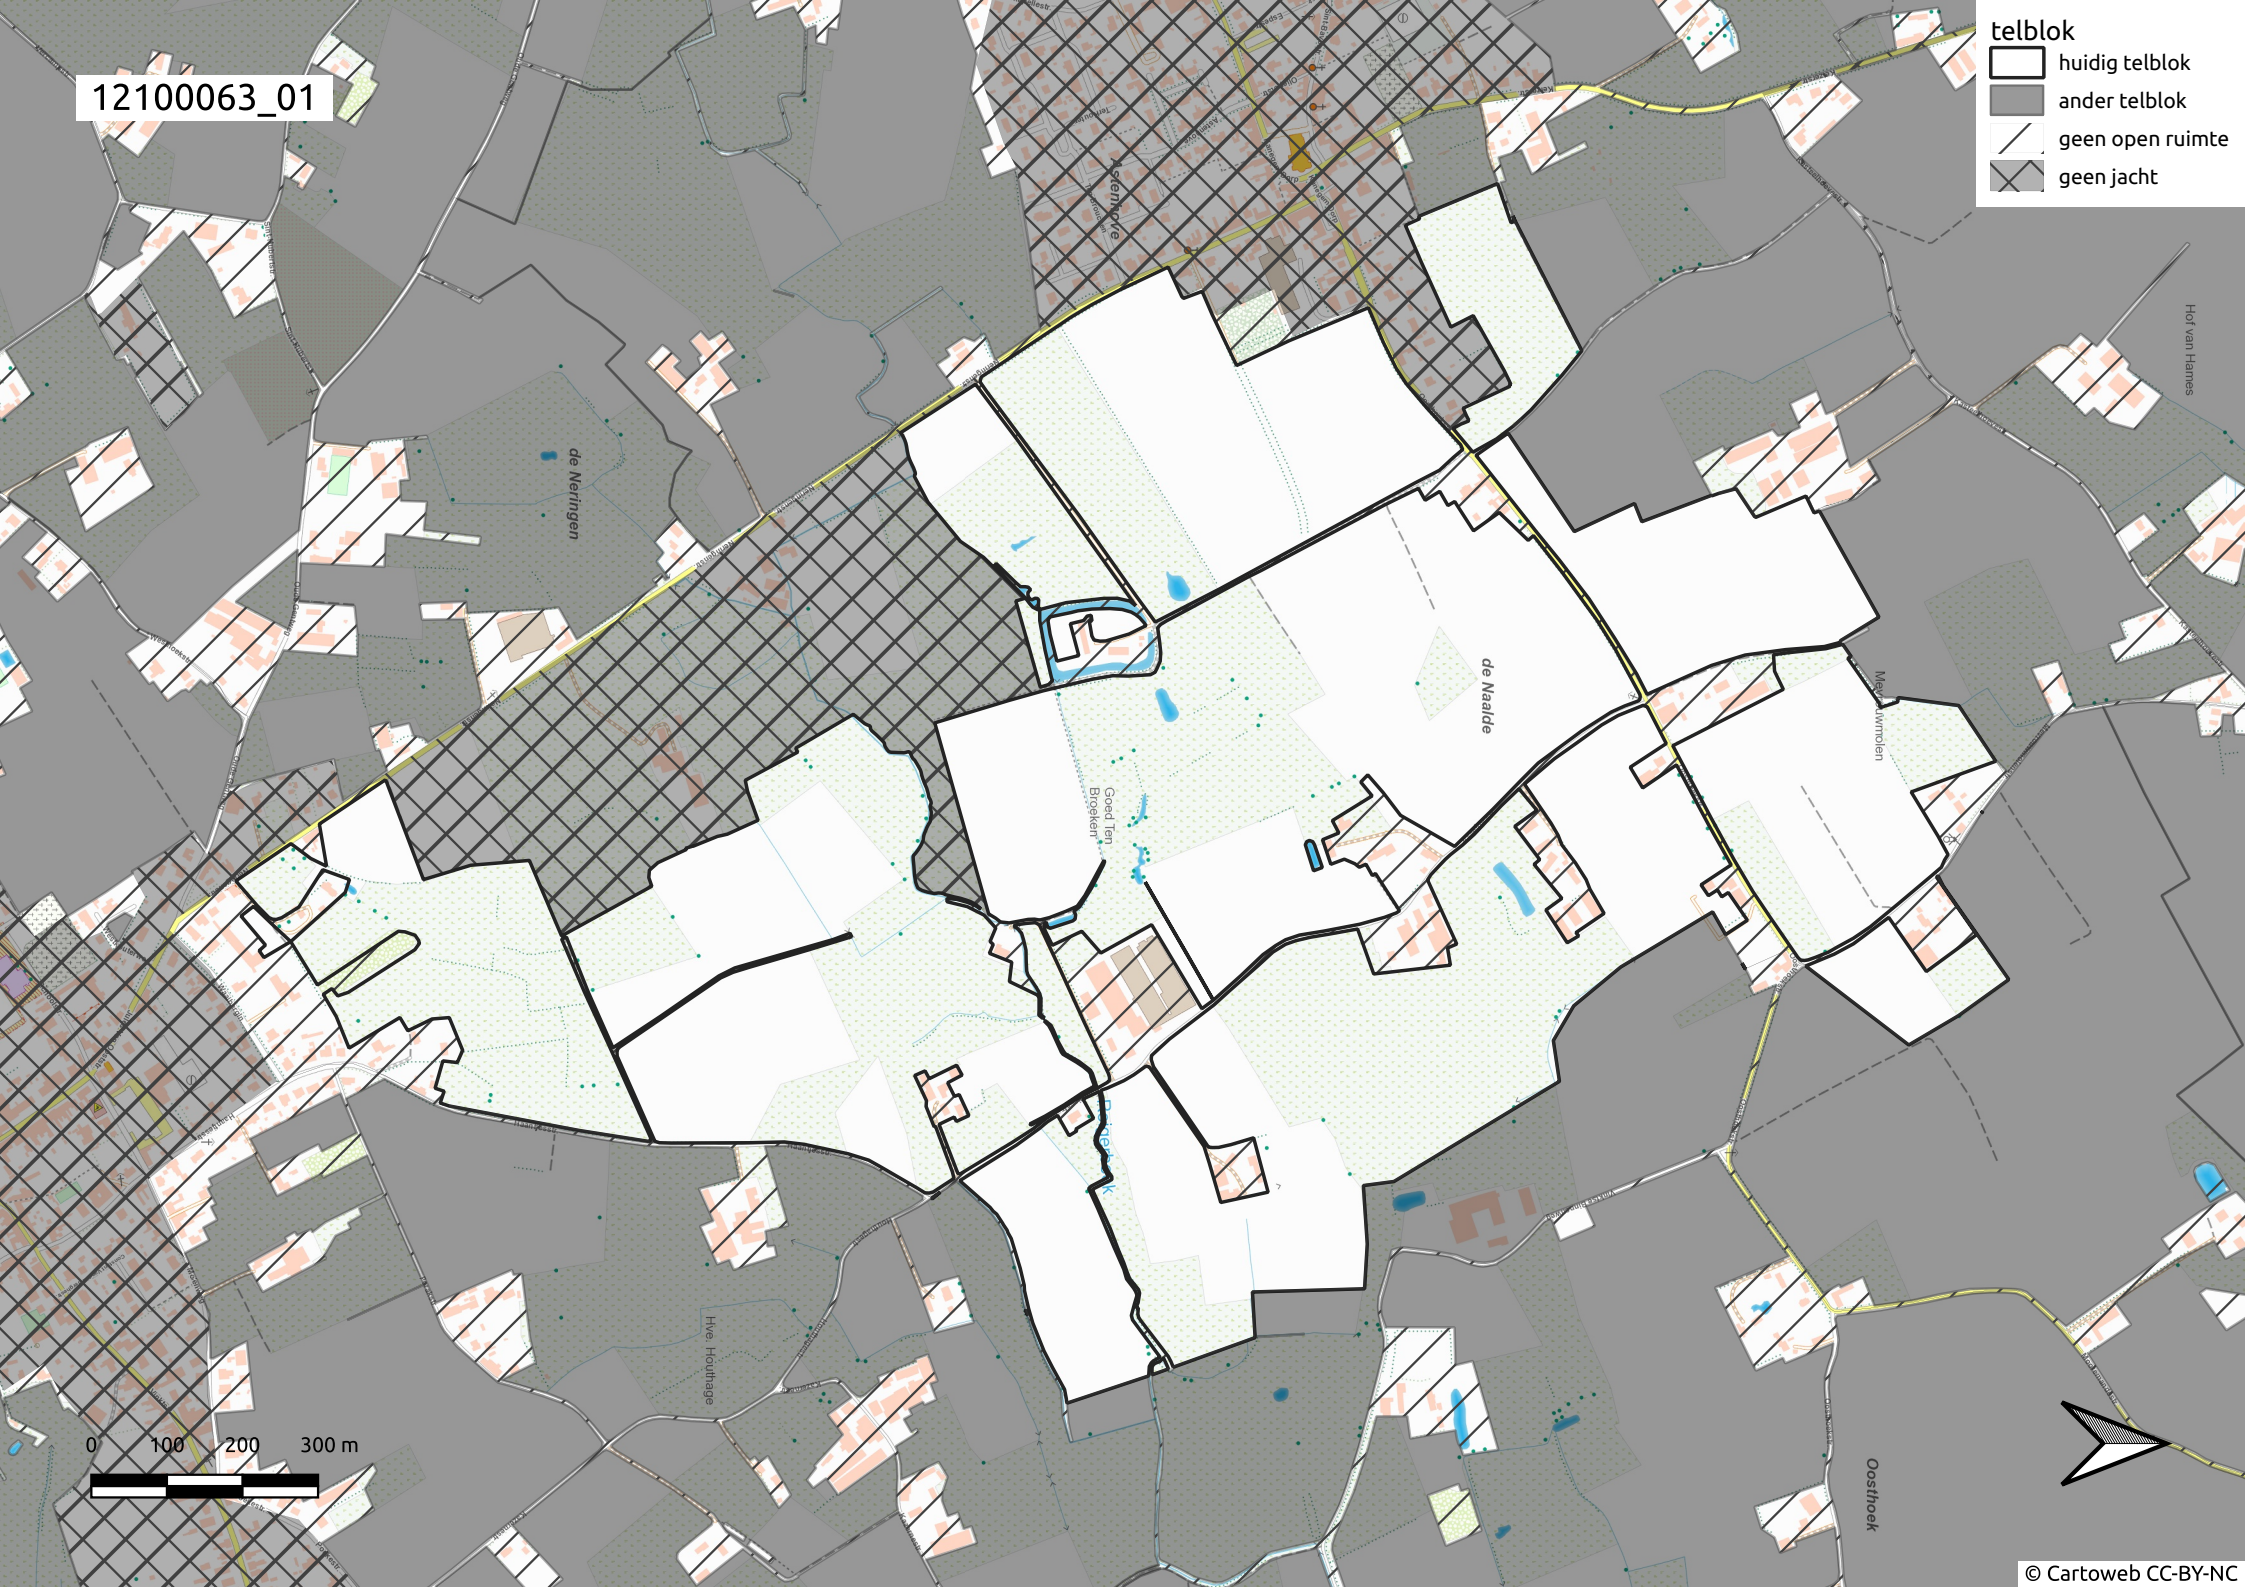

12100063_01

- telblok
- huidig telblok
 - ander telblok
 - geen open ruimte
 - geen jacht

0 100 200 300 m