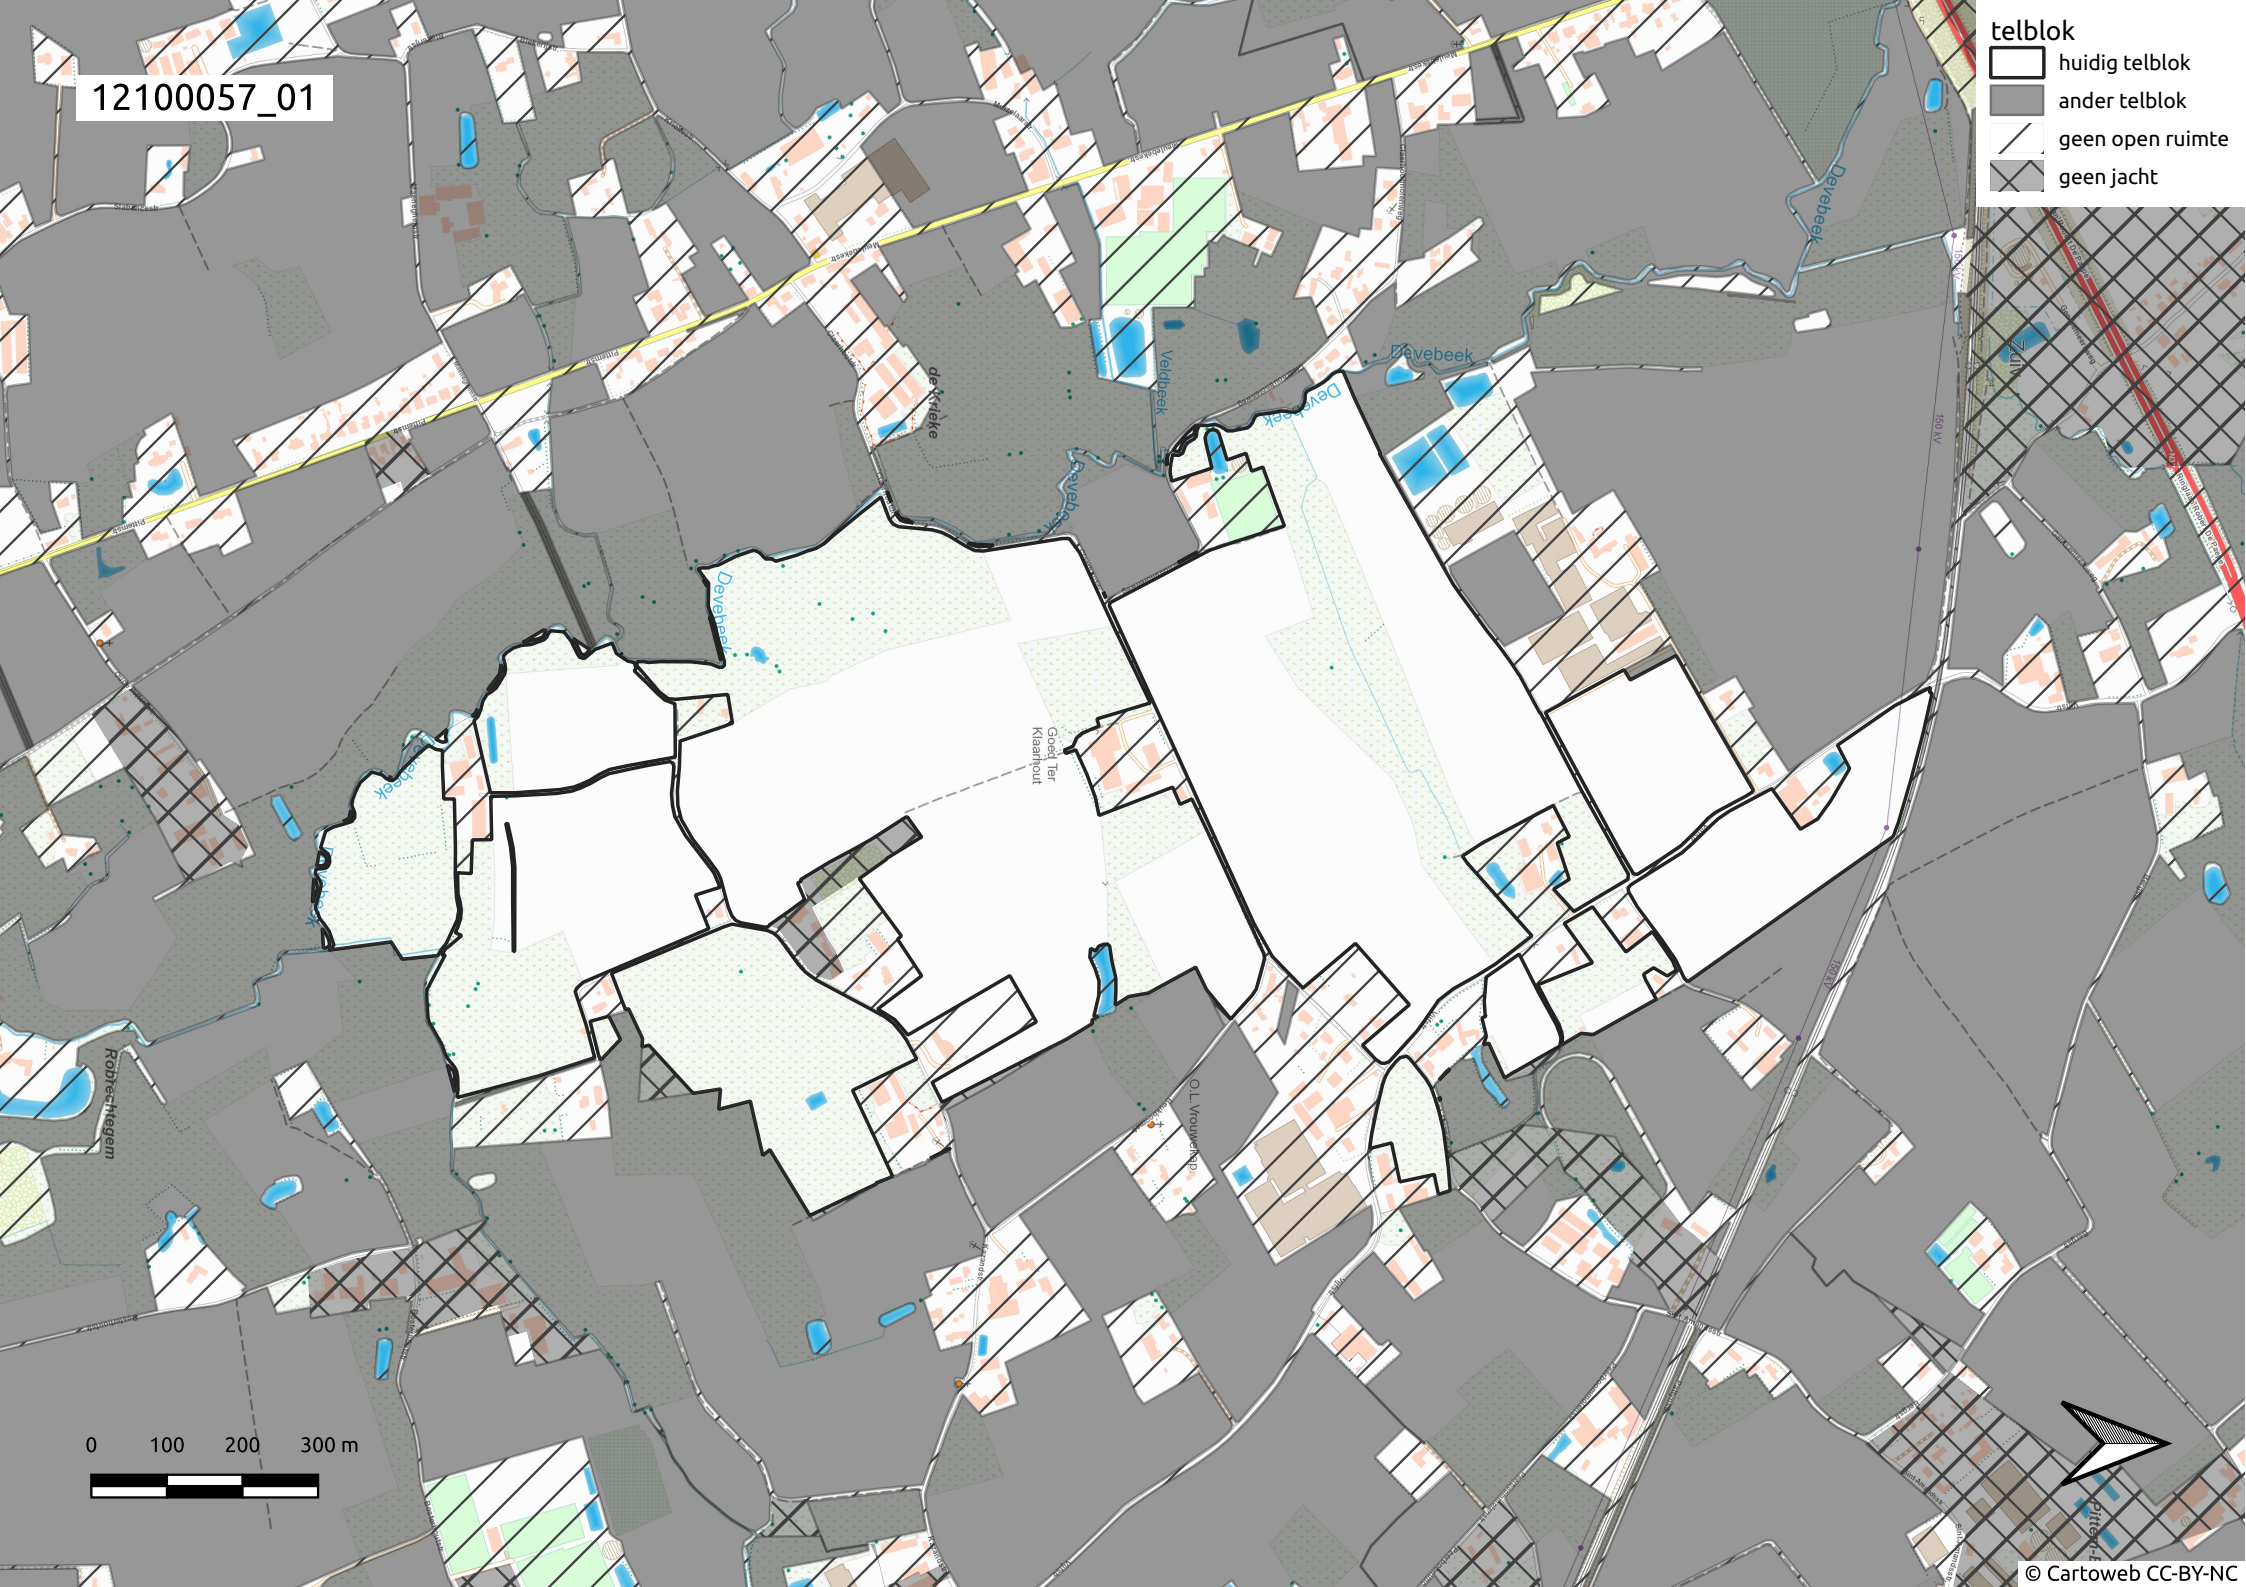

12100057_01

- telblok
- ▭ huidig telblok
 - ander telblok
 - ▨ geen open ruimte
 - ▩ geen jacht

0 100 200 300 m