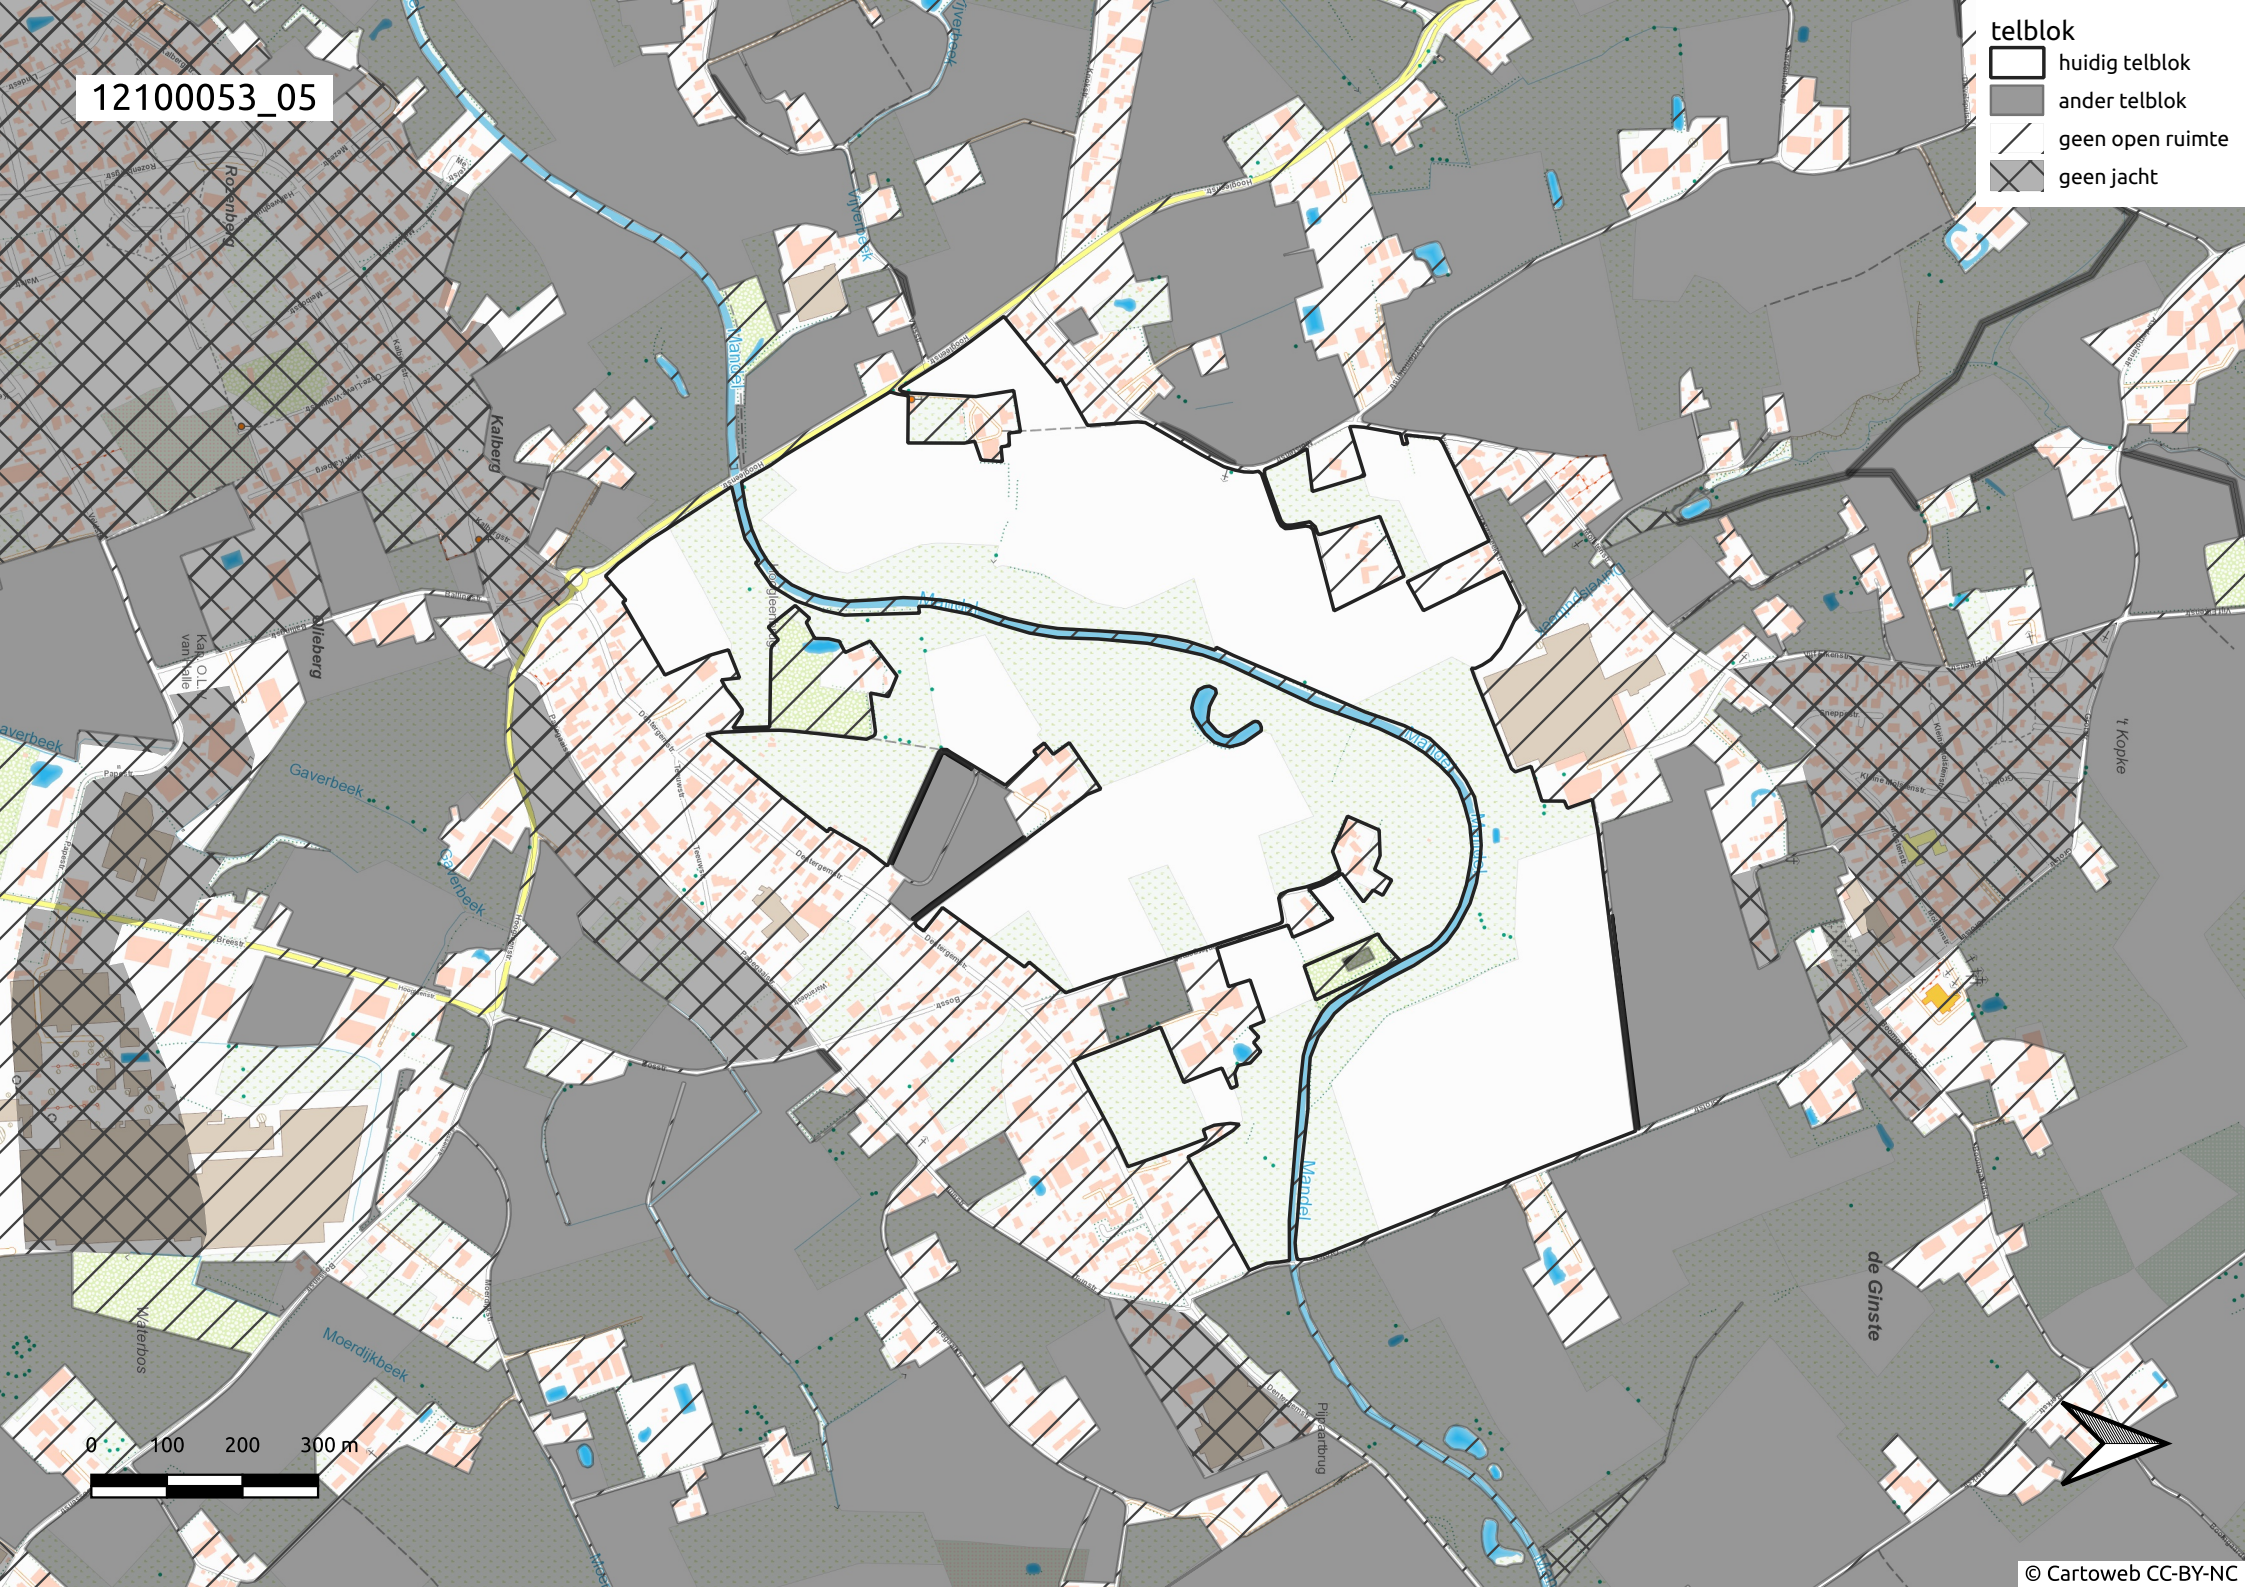

12100053_01

- telblok
- ▭ huidig telblok
 - ander telblok
 - geen open ruimte
 - ▧ geen jacht

12100053_02

telblok

- huidig telblok
- ander telblok
- geen open ruimte
- geen jacht

OOSTROZEBEKE

Mandel

Sint-Amand

Vinkhoek

de Vijvers

Kestelberg

de Knapuiten

12100053_03

- telblok
- huidig telblok
 - ander telblok
 - geen open ruimte
 - geen jacht

12100053_04

telblok

-  huidig telblok
-  ander telblok
-  geen open ruimte
-  geen jacht

12100053_05

telblok

- huidig telblok
- ander telblok
- geen open ruimte
- geen jacht

12100053_06

telblok

- huidig telblok
- ander telblok
- geen open ruimte
- geen jacht

12100053_07

- telblok
- huidig telblok
 - ander telblok
 - geen open ruimte
 - geen jacht

0 100 200 300 m