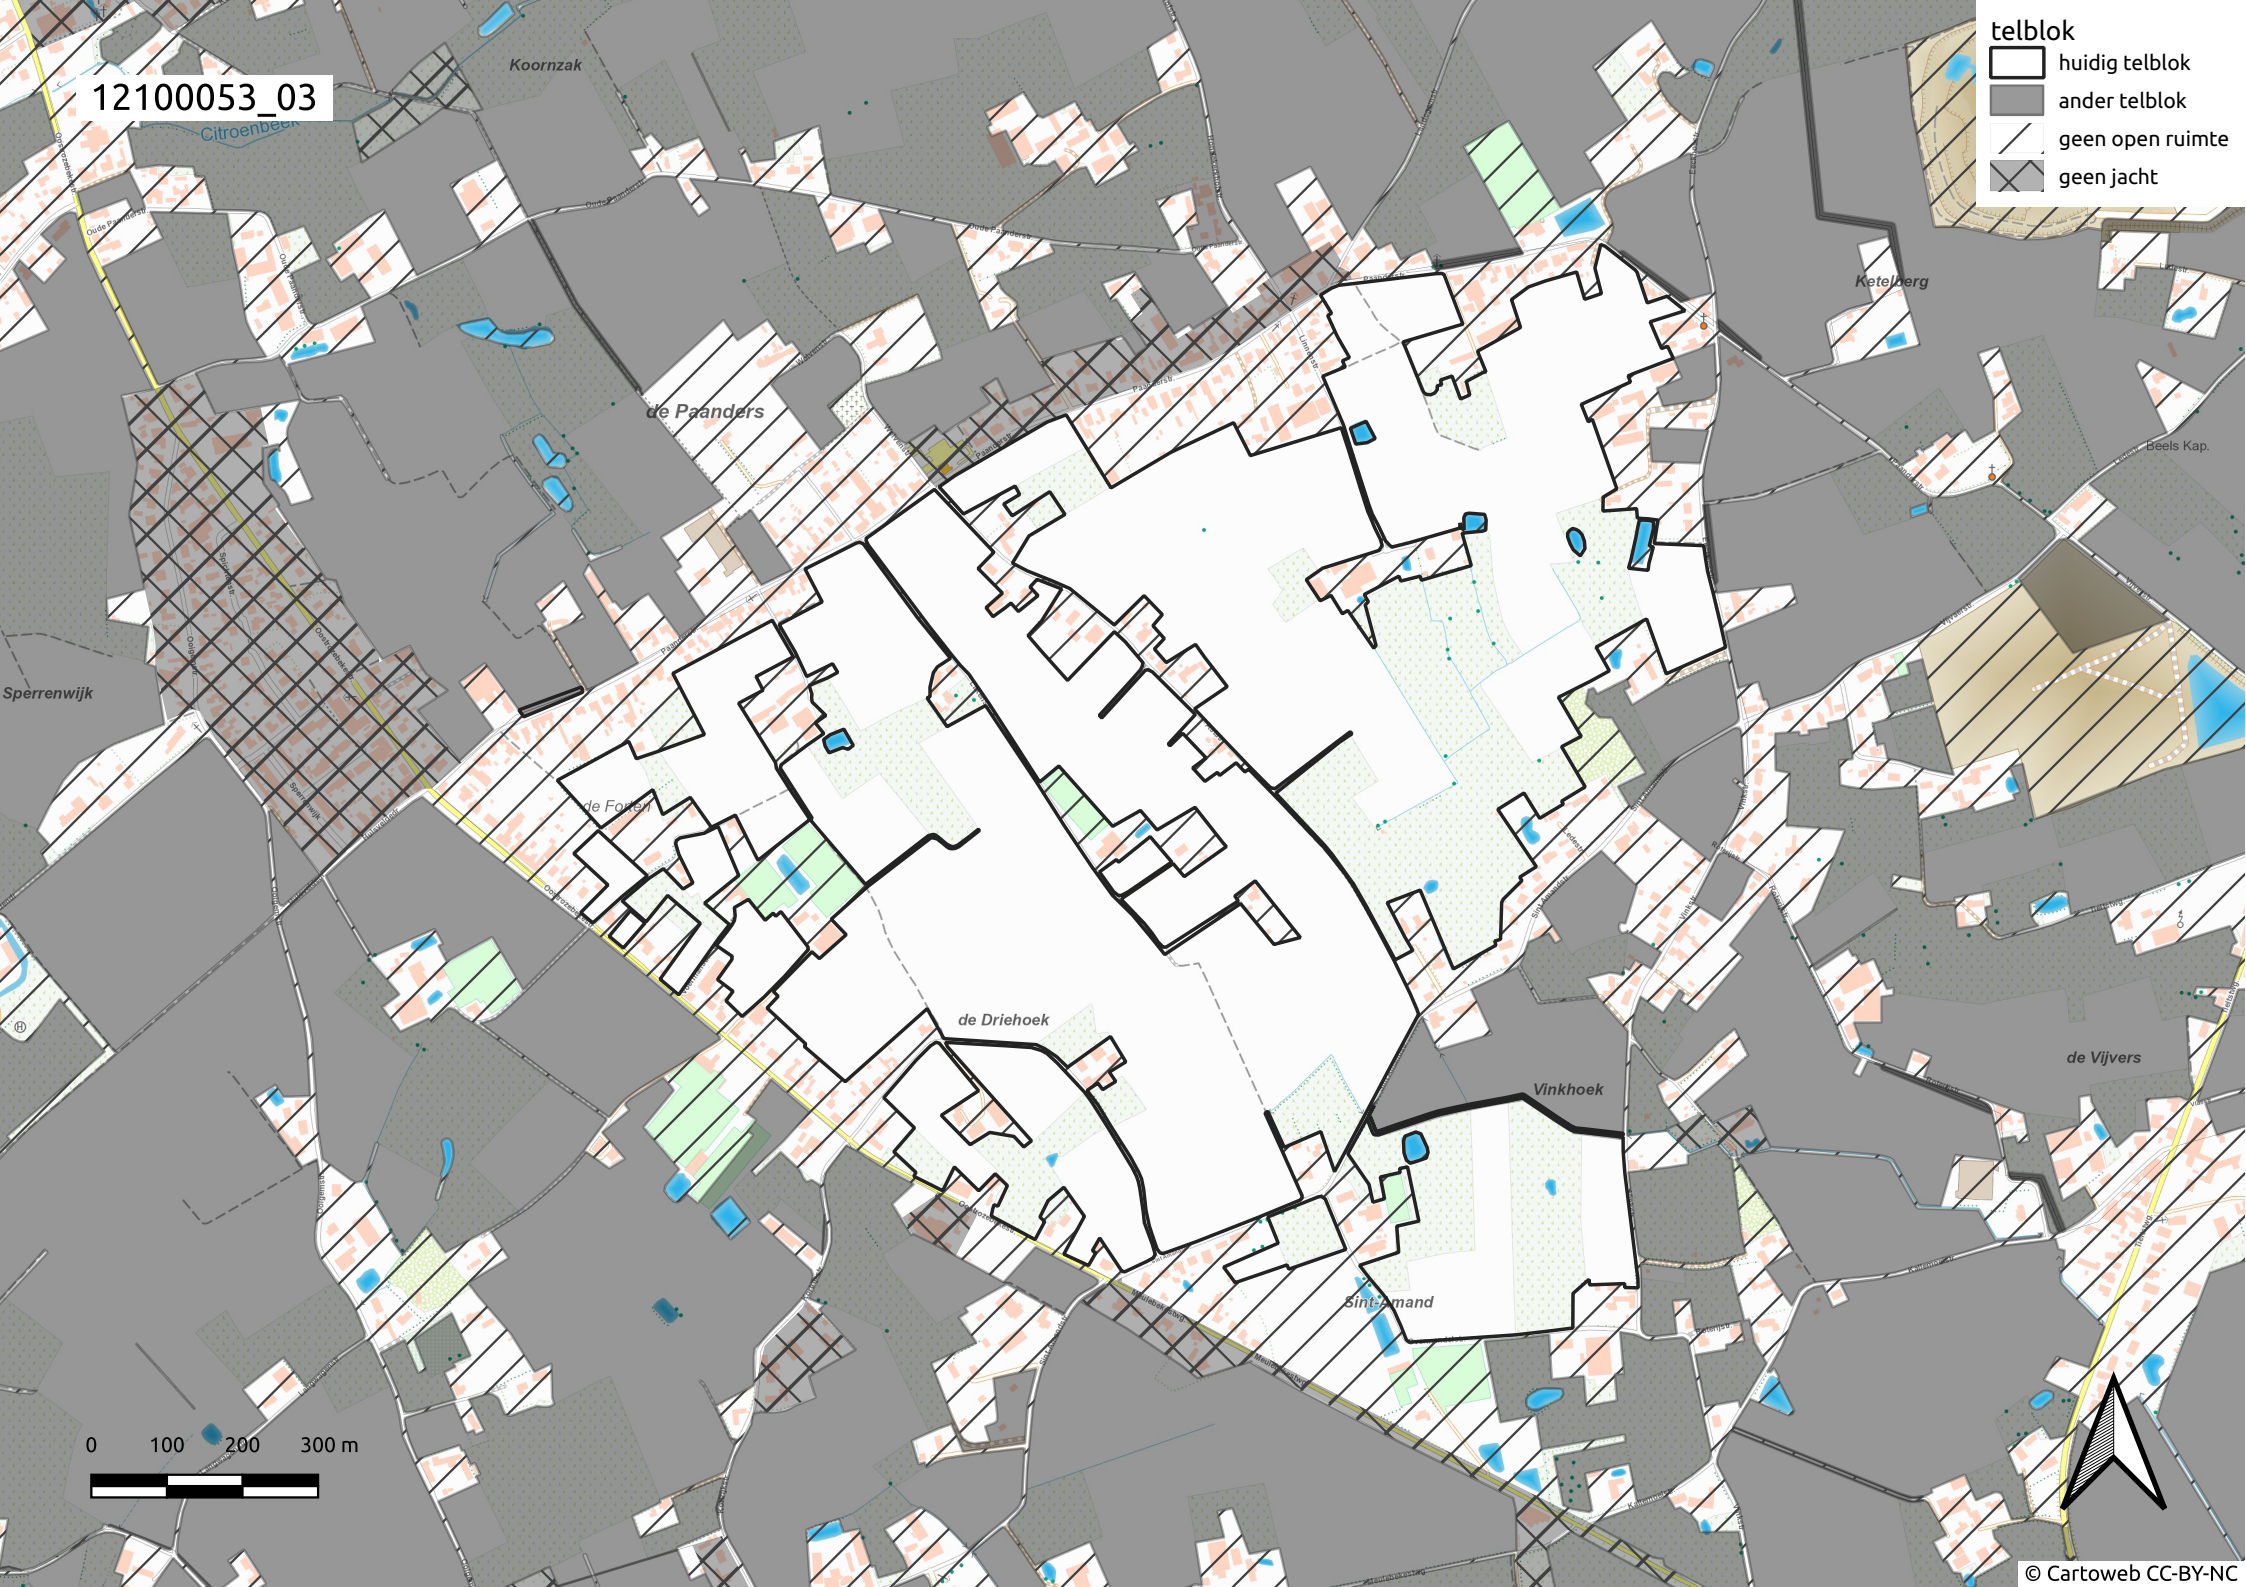

12100053_01

- telblok
- ▭ huidig telblok
 - ander telblok
 - geen open ruimte
 - ▧ geen jacht

12100053_02

telblok

- huidig telblok
- ander telblok
- geen open ruimte
- geen jacht

OOSTROZEBEKE

Mandel

Sint-Amand

Vinkhoek

de Vijvers

Kestelberg

de Knapuiten

12100053_03

- telblok
- huidig telblok
 - ander telblok
 - geen open ruimte
 - geen jacht

12100053_04

telblok

-  huidig telblok
-  ander telblok
-  geen open ruimte
-  geen jacht

12100053_05

telblok

- huidig telblok
- ander telblok
- geen open ruimte
- geen jacht

12100053_06

telblok

- huidig telblok
- ander telblok
- geen open ruimte
- geen jacht

12100053_07

- telblok
- huidig telblok
 - ander telblok
 - geen open ruimte
 - geen jacht

0 100 200 300 m