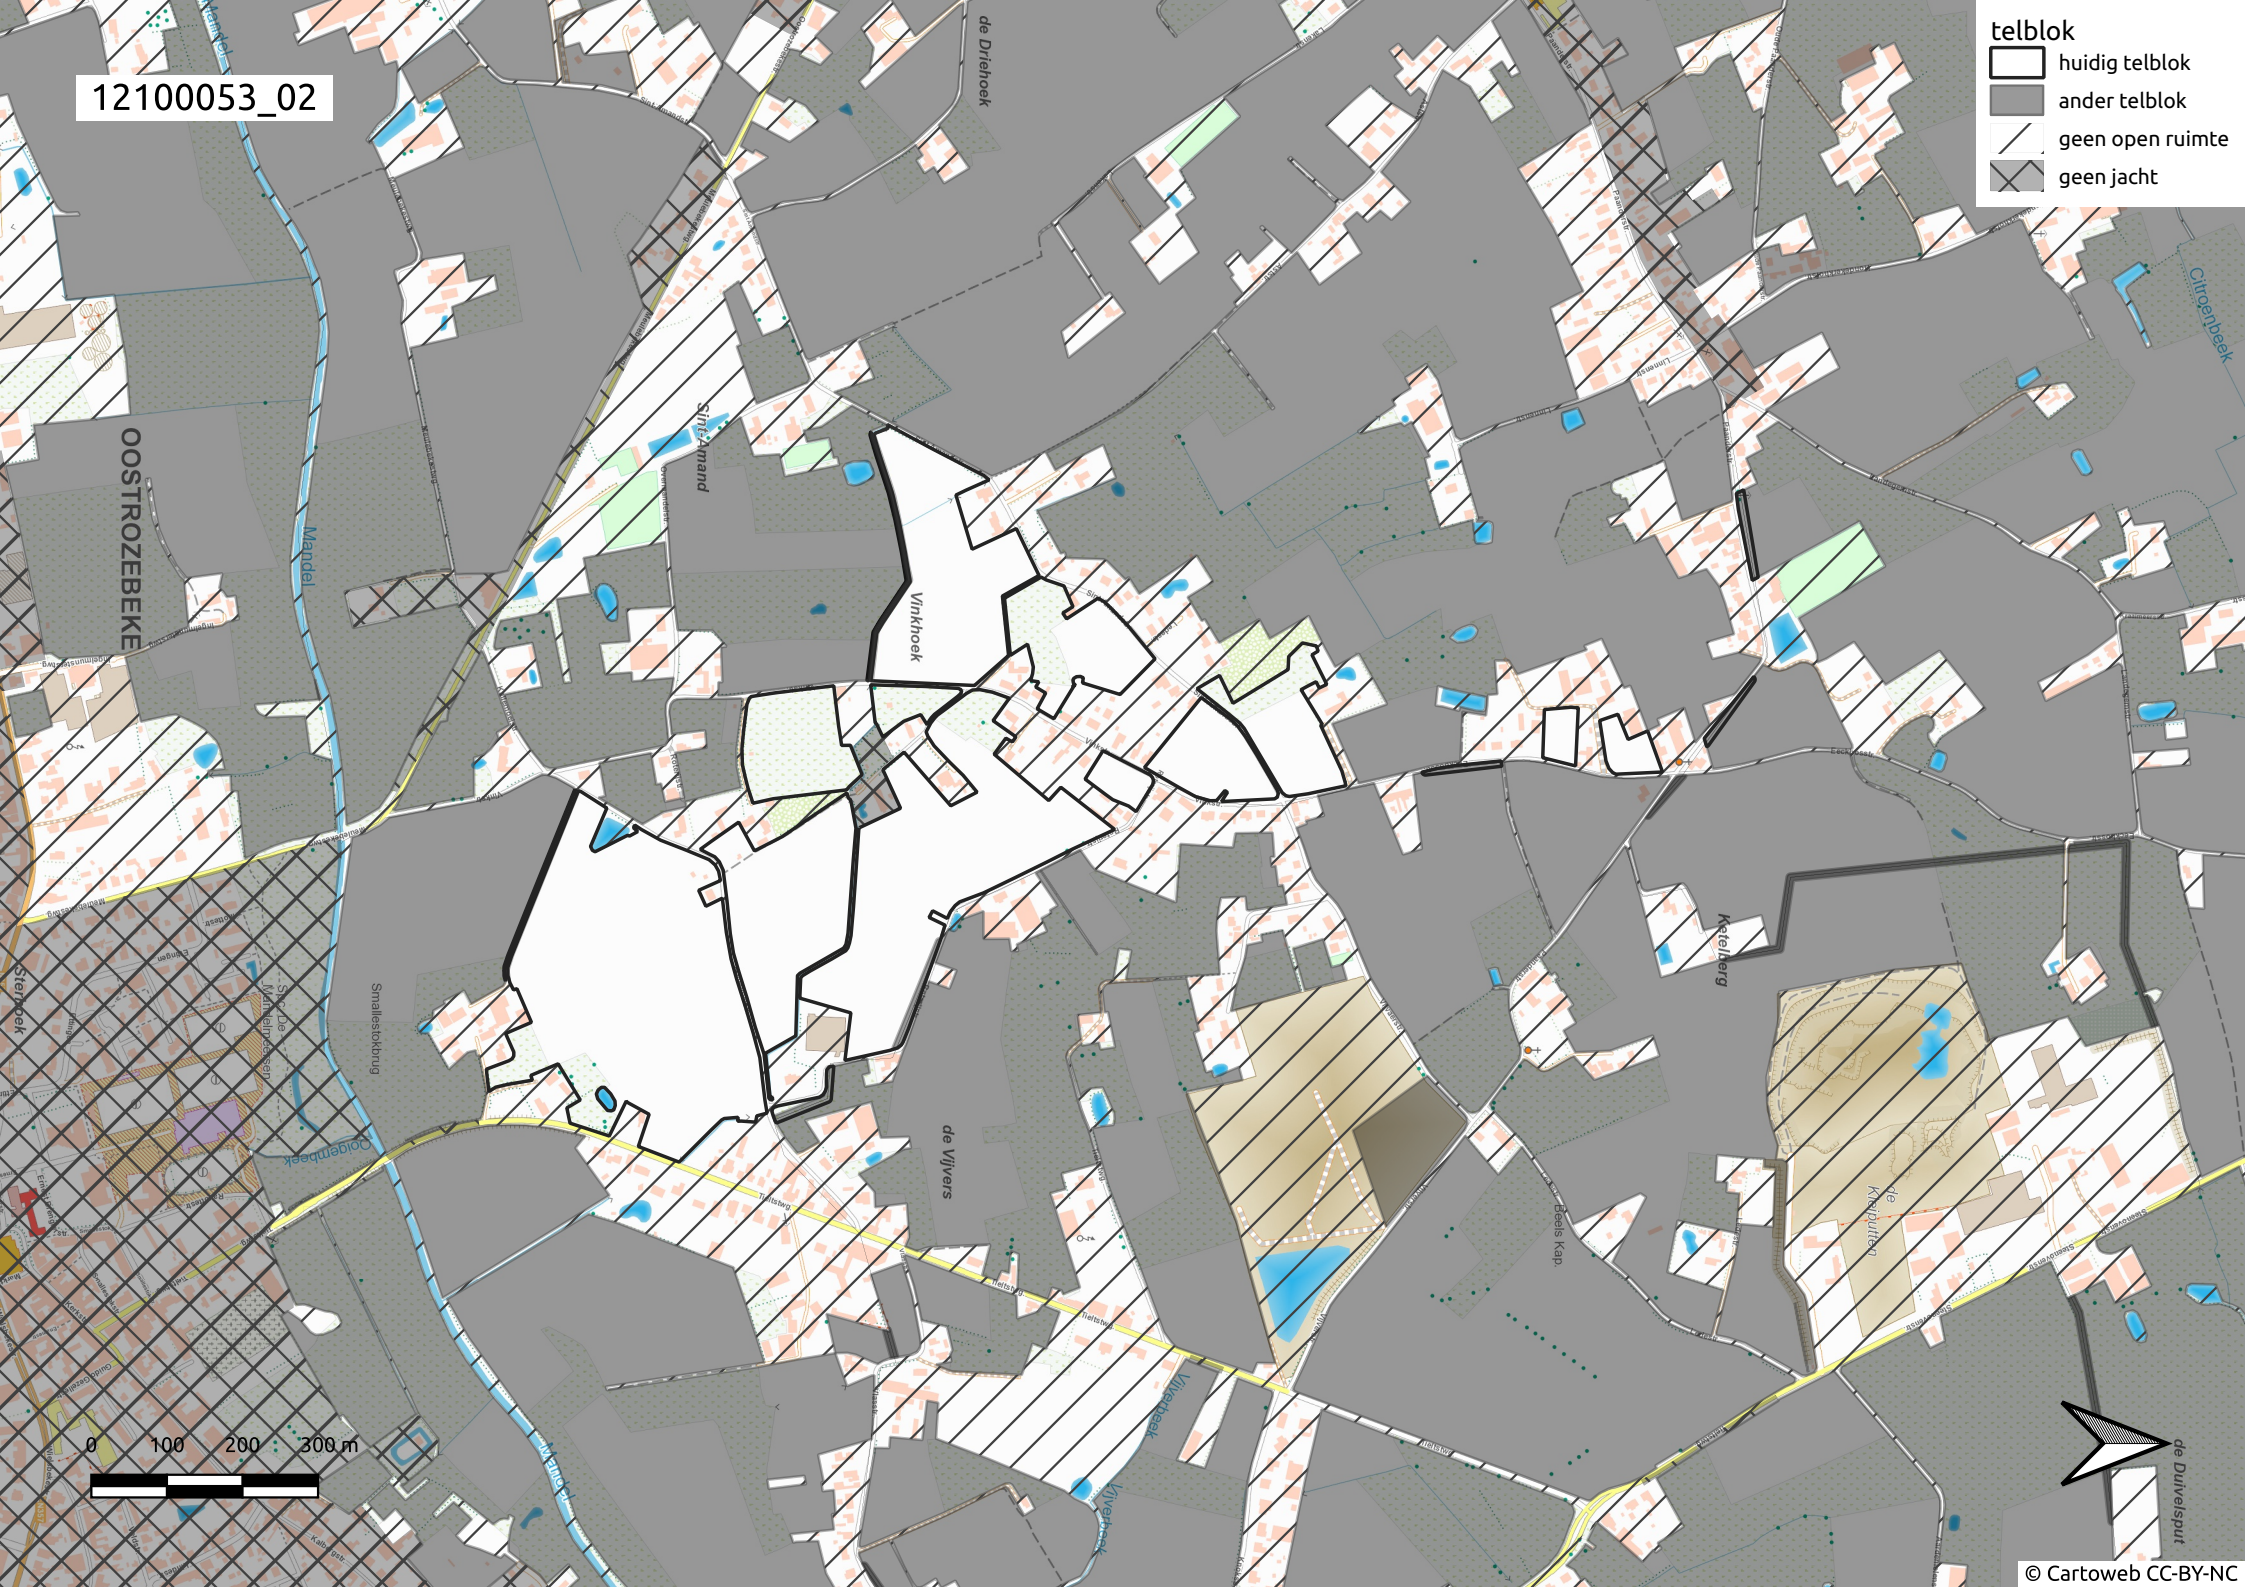

12100053_01

- telblok
- ▭ huidig telblok
 - ander telblok
 - geen open ruimte
 - ▧ geen jacht

12100053_02

telblok

- huidig telblok
- ander telblok
- geen open ruimte
- geen jacht

OOSTROZEBEKE

Mandel

Sint-Amand

Vinkhoek

de Vijvers

Kestelberg

de Knapuiten

12100053_03

- telblok
- huidig telblok
 - ander telblok
 - geen open ruimte
 - geen jacht

12100053_04

telblok

12100053_07

- telblok
- huidig telblok
 - ander telblok
 - geen open ruimte
 - geen jacht

0 100 200 300 m