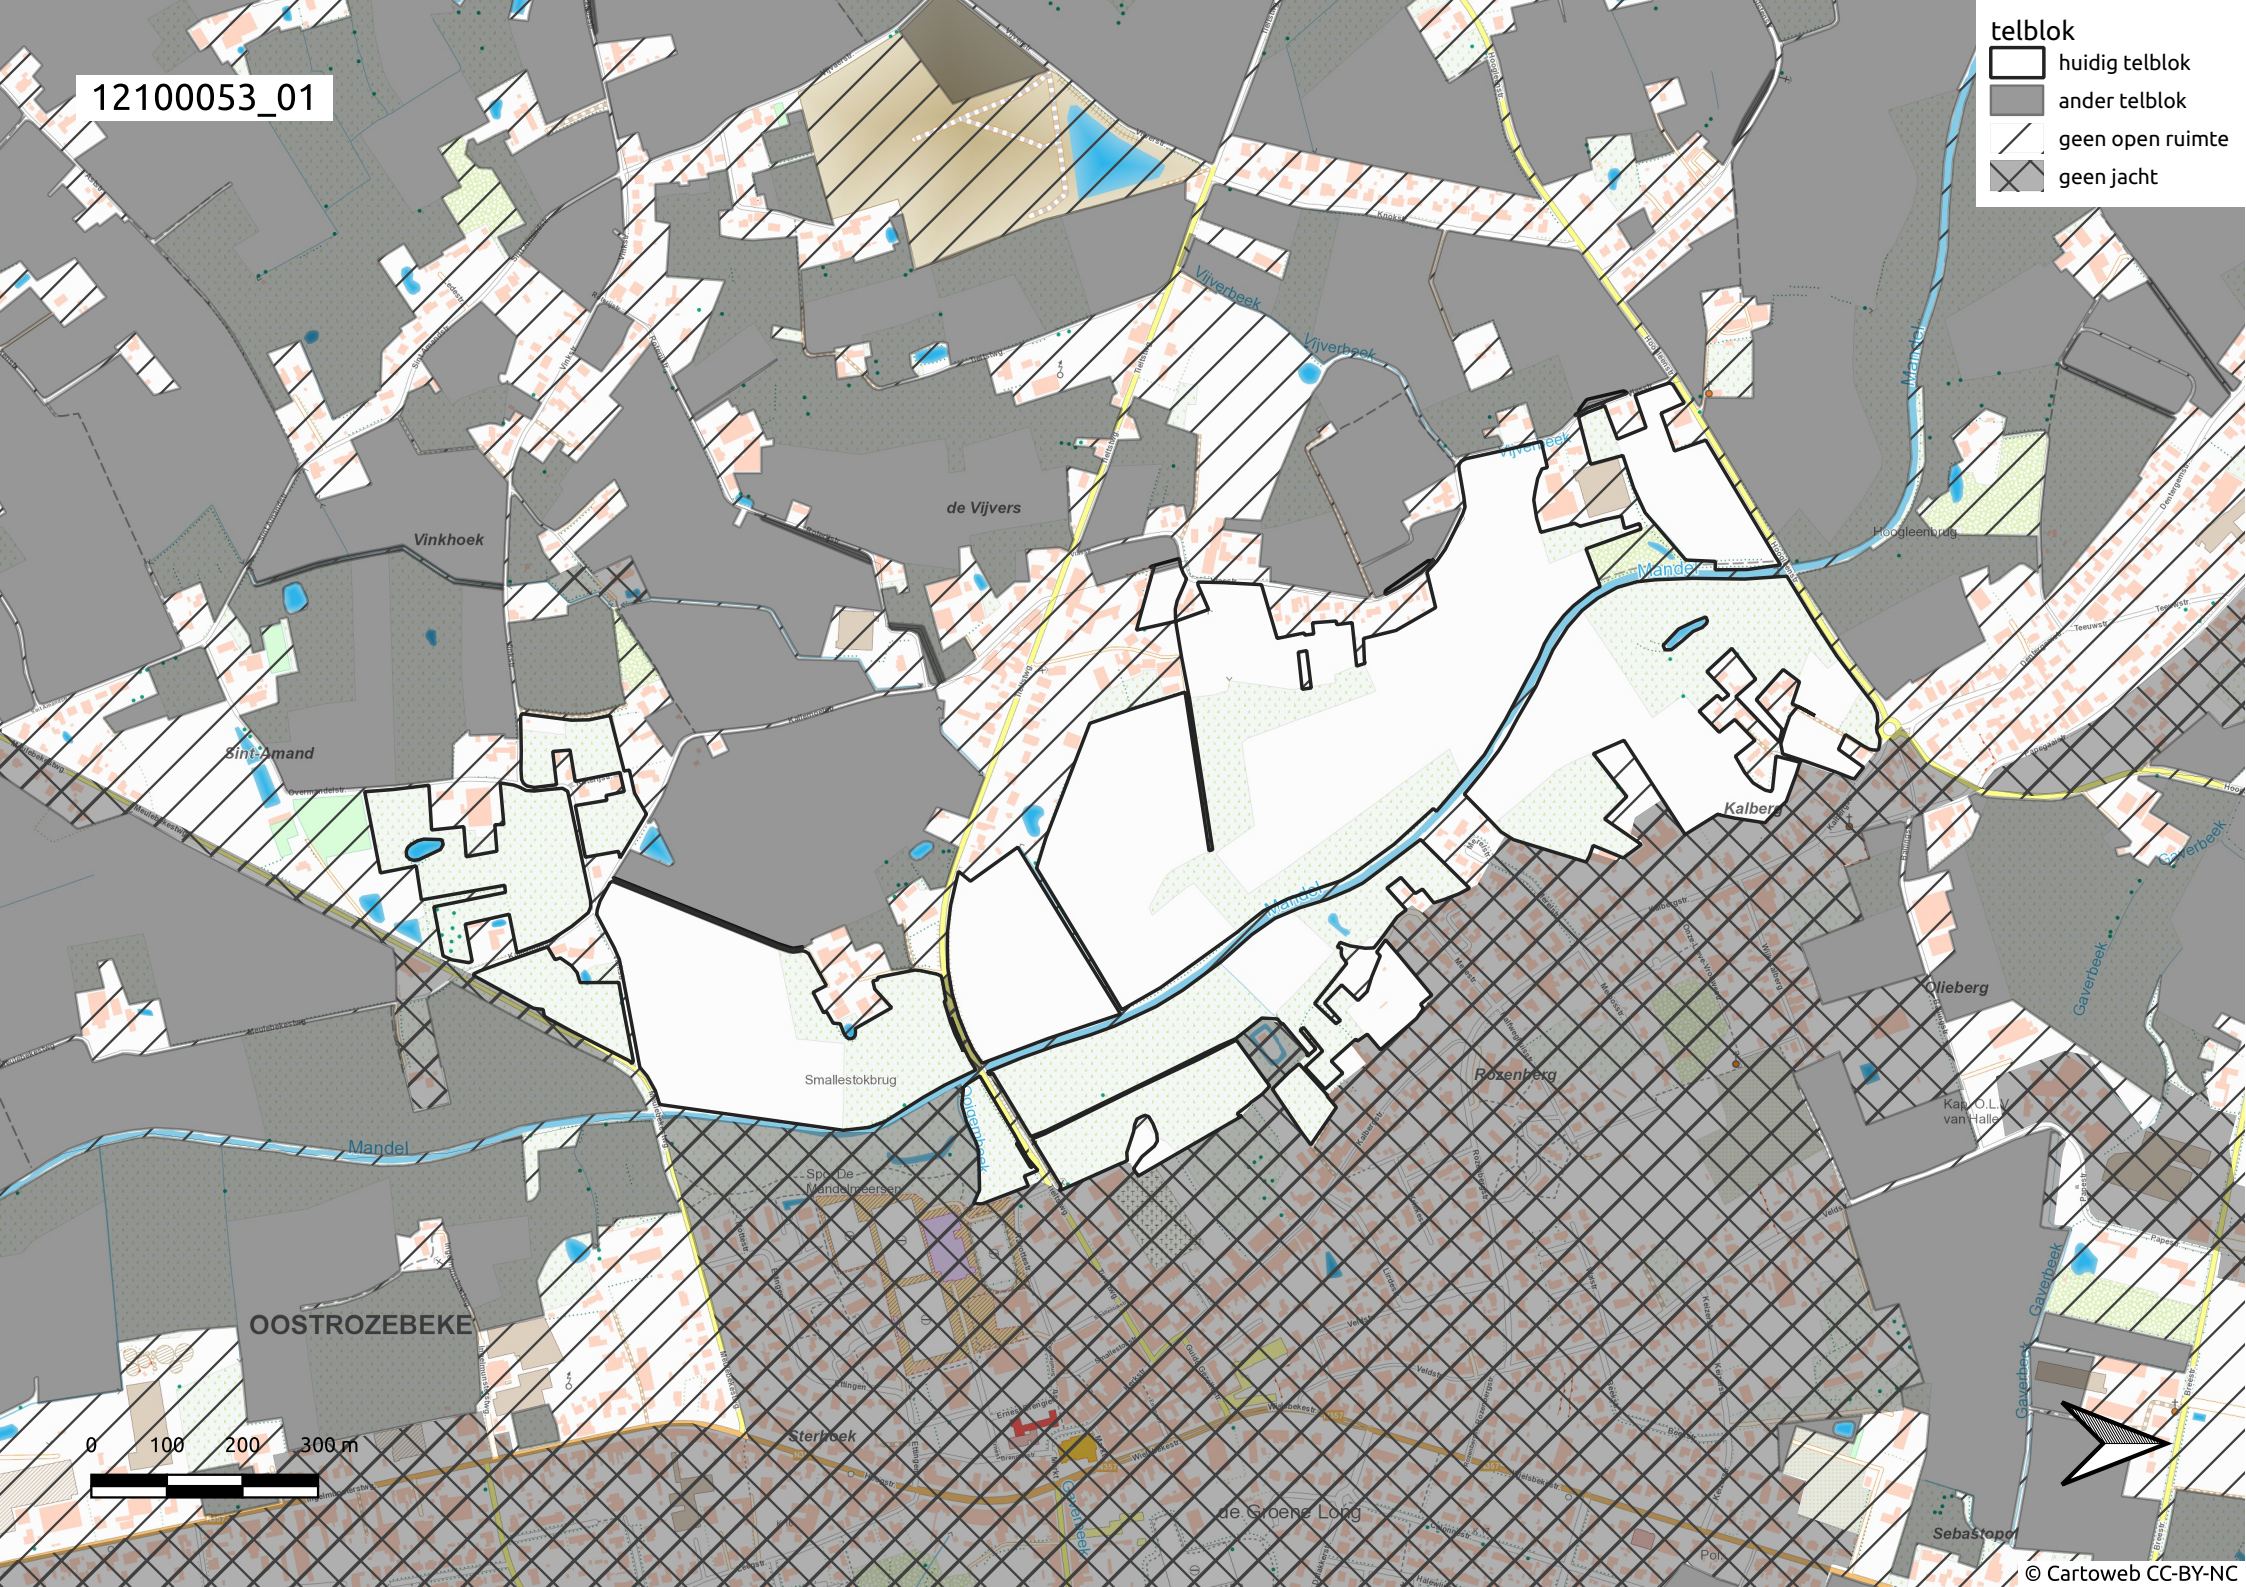

12100053_01

- telblok
- ▭ huidig telblok
 - ander telblok
 - geen open ruimte
 - ▧ geen jacht

12100053_02

telblok

- huidig telblok
- ander telblok
- geen open ruimte
- geen jacht

OOSTROZEBEKE

Mandel

Sint-Amand

Vinkhoek

de Vijvers

Kestelberg

de Knapuiten

12100053_03

- telblok
- huidig telblok
 - ander telblok
 - geen open ruimte
 - geen jacht

12100053_04

telblok

12100053_07

- telblok
- huidig telblok
 - ander telblok
 - geen open ruimte
 - geen jacht

0 100 200 300 m