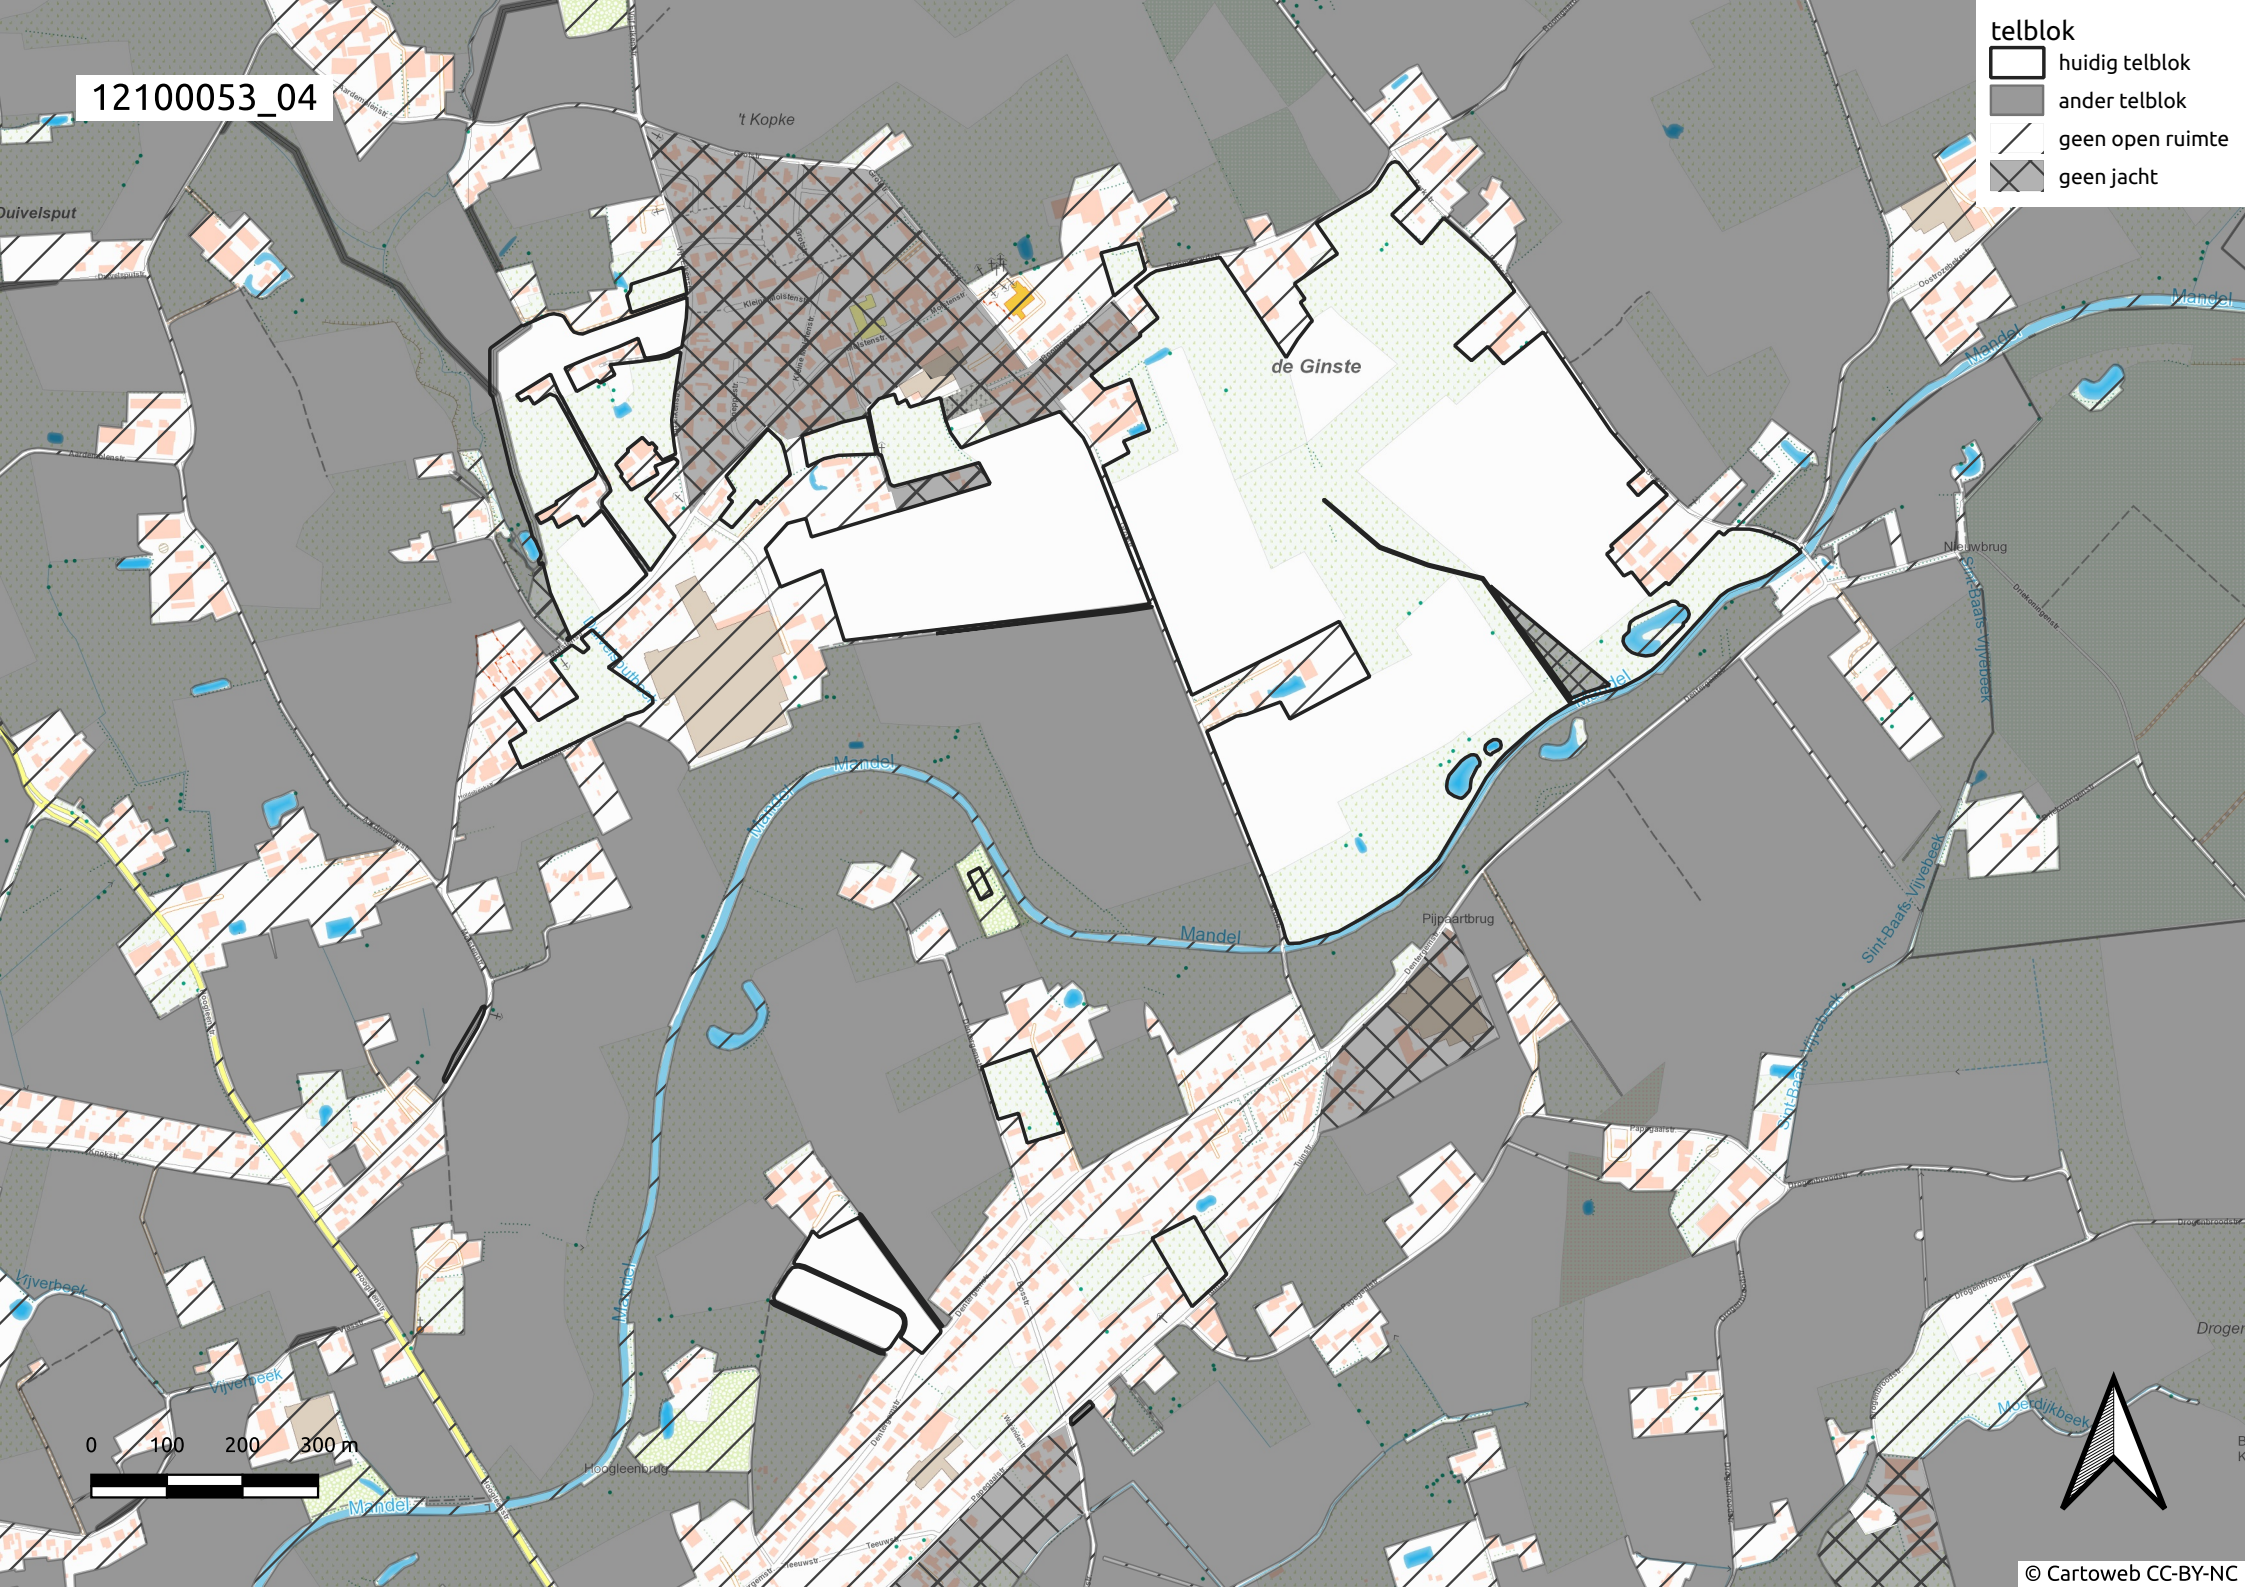

12100053_01

- telblok
- ▭ huidig telblok
 - ander telblok
 - geen open ruimte
 - ▧ geen jacht

12100053_02

telblok

- huidig telblok
- ander telblok
- geen open ruimte
- geen jacht

OOSTROZEBEKE

Mandel

Sint-Amand

Vinkhoek

de Vijvers

Kestelberg

de Knapuiten

12100053_03

- telblok
- huidig telblok
 - ander telblok
 - geen open ruimte
 - geen jacht

12100053_04

telblok

-  huidig telblok
-  ander telblok
-  geen open ruimte
-  geen jacht

12100053_05

telblok

- huidig telblok
- ander telblok
- geen open ruimte
- geen jacht

12100053_06

telblok

- huidig telblok
- ander telblok
- geen open ruimte
- geen jacht

12100053_07

- telblok
- huidig telblok
 - ander telblok
 - geen open ruimte
 - geen jacht

0 100 200 300 m