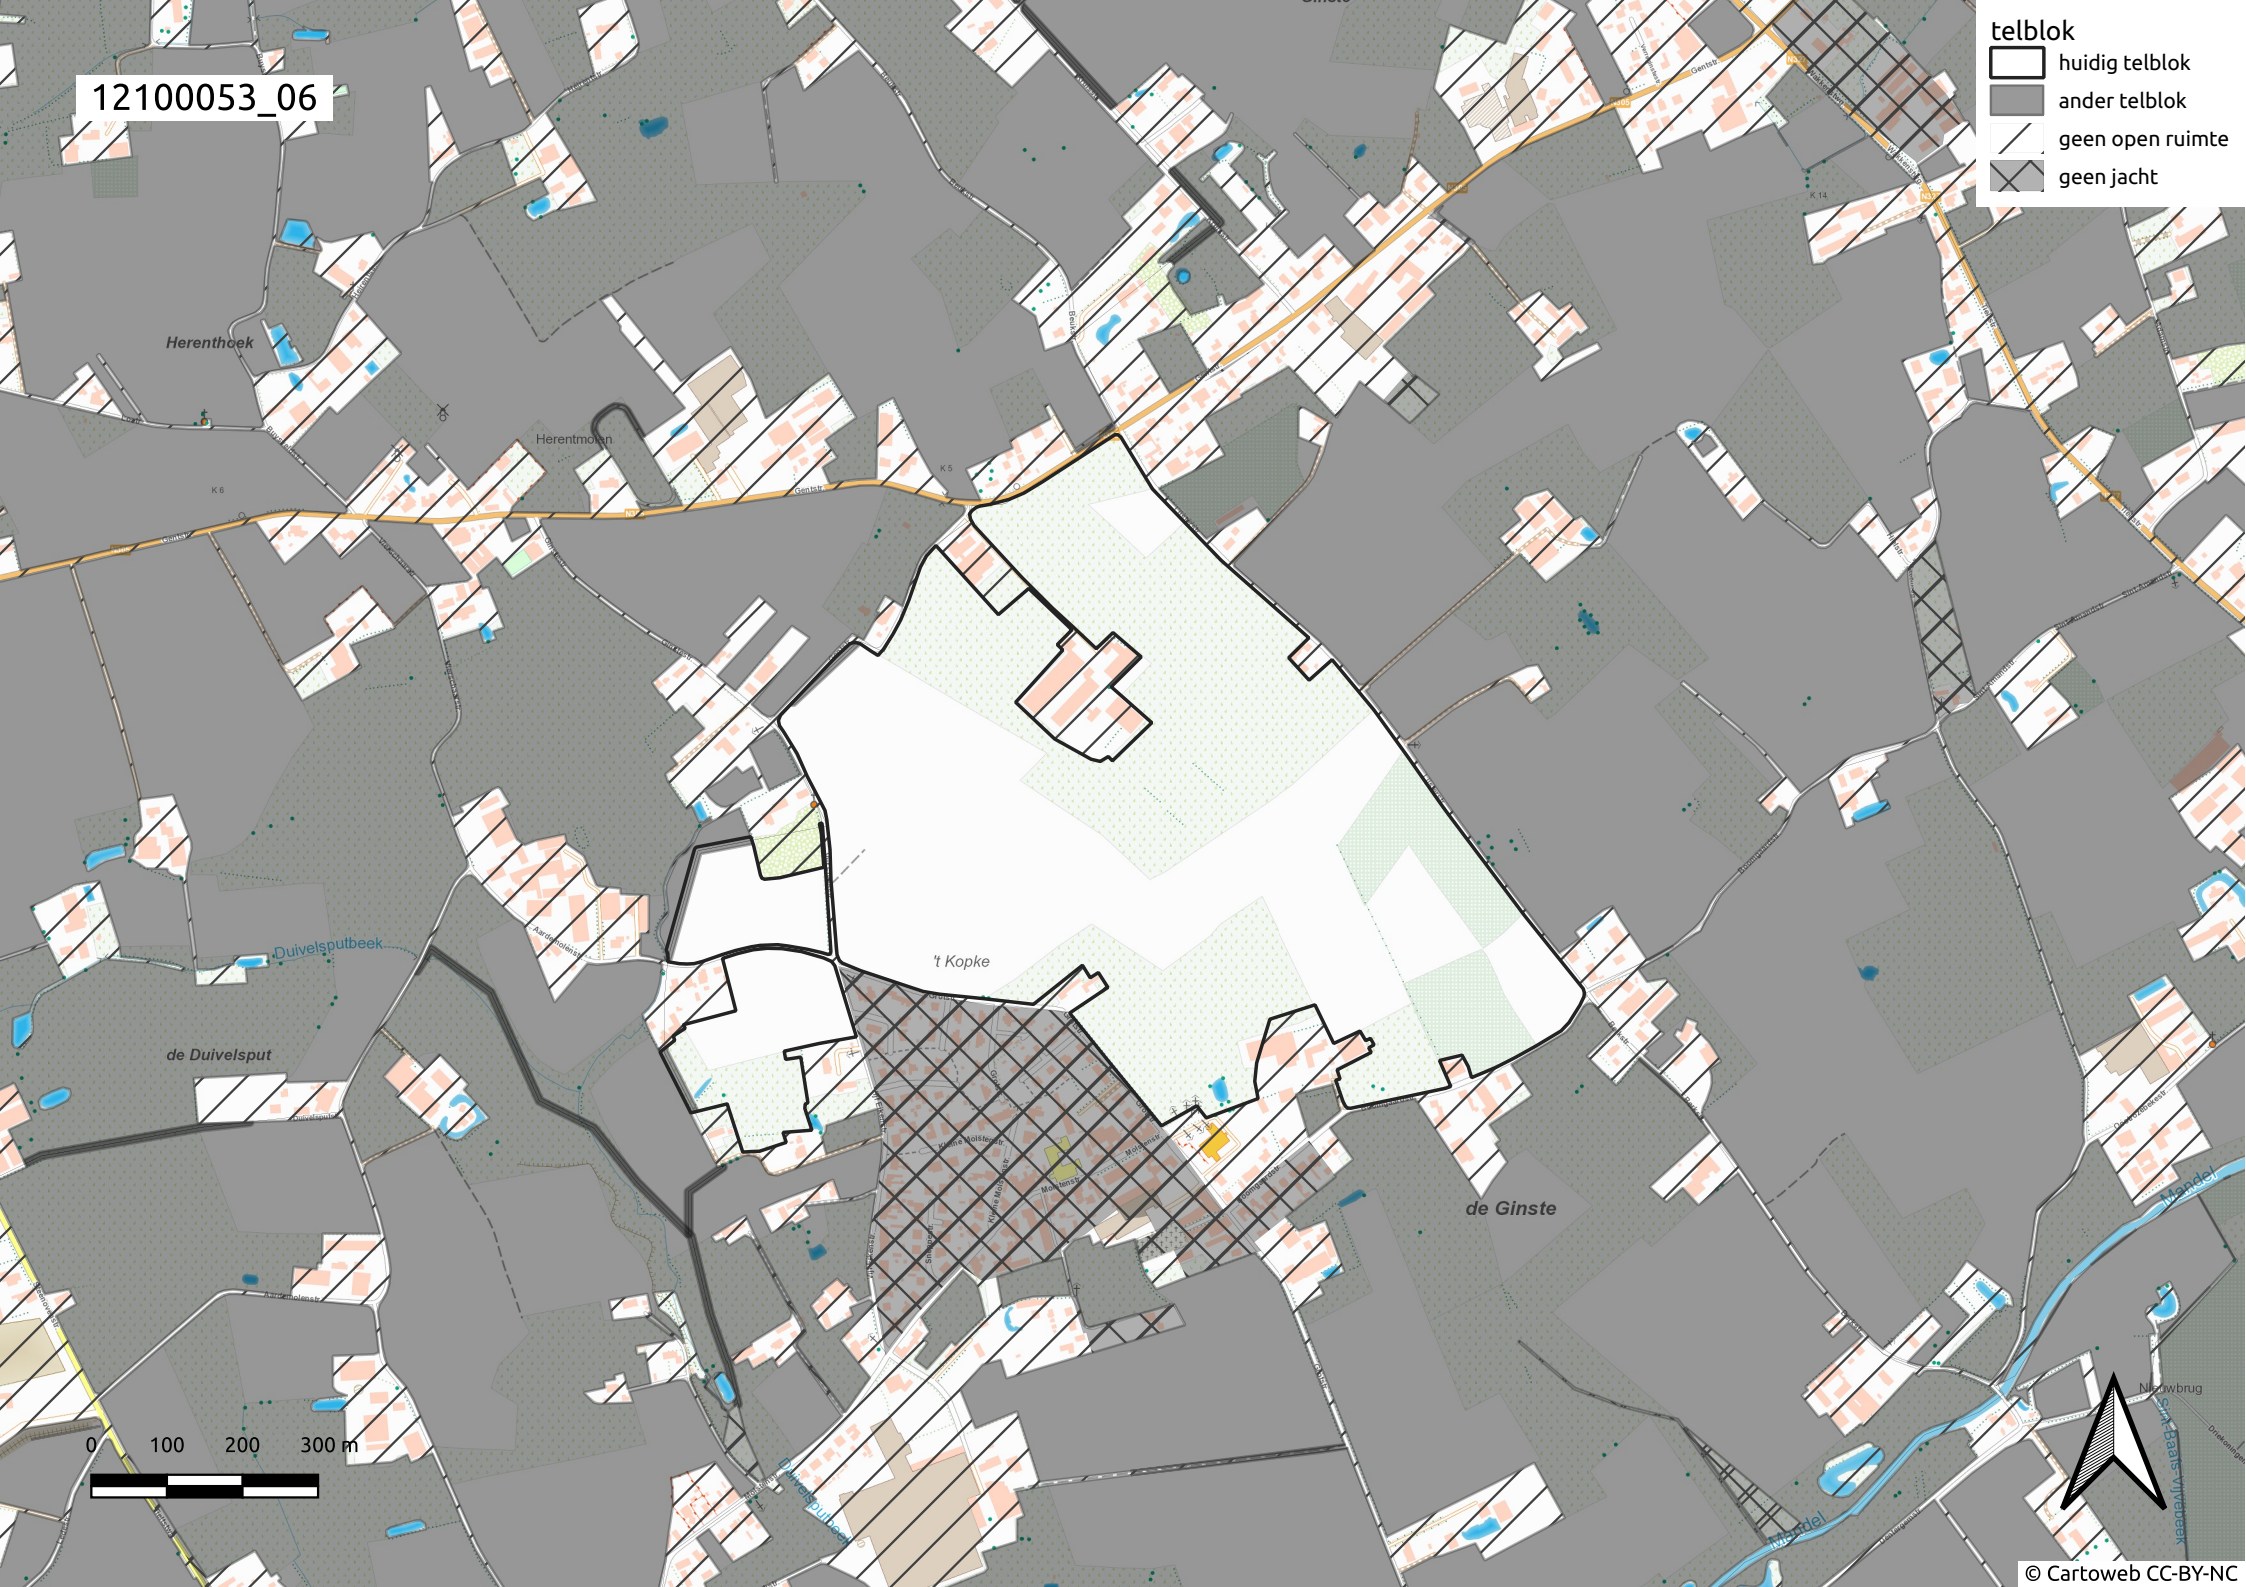

12100053_01

- telblok
- ▭ huidig telblok
 - ander telblok
 - geen open ruimte
 - ▧ geen jacht

12100053_02

telblok

- huidig telblok
- ander telblok
- geen open ruimte
- geen jacht

OOSTROZEBEKE

Mandel

Sint-Amand

Vinkhoek

de Vijvers

Kestelberg

de Knapuiten

12100053_03

- telblok
- huidig telblok
 - ander telblok
 - geen open ruimte
 - geen jacht

12100053_04

telblok

-  huidig telblok
-  ander telblok
-  geen open ruimte
-  geen jacht

12100053_05

telblok

- huidig telblok
- ander telblok
- geen open ruimte
- geen jacht

12100053_06

telblok

- huidig telblok
- ander telblok
- geen open ruimte
- geen jacht

12100053_07

- telblok
- huidig telblok
 - ander telblok
 - geen open ruimte
 - geen jacht

0 100 200 300 m