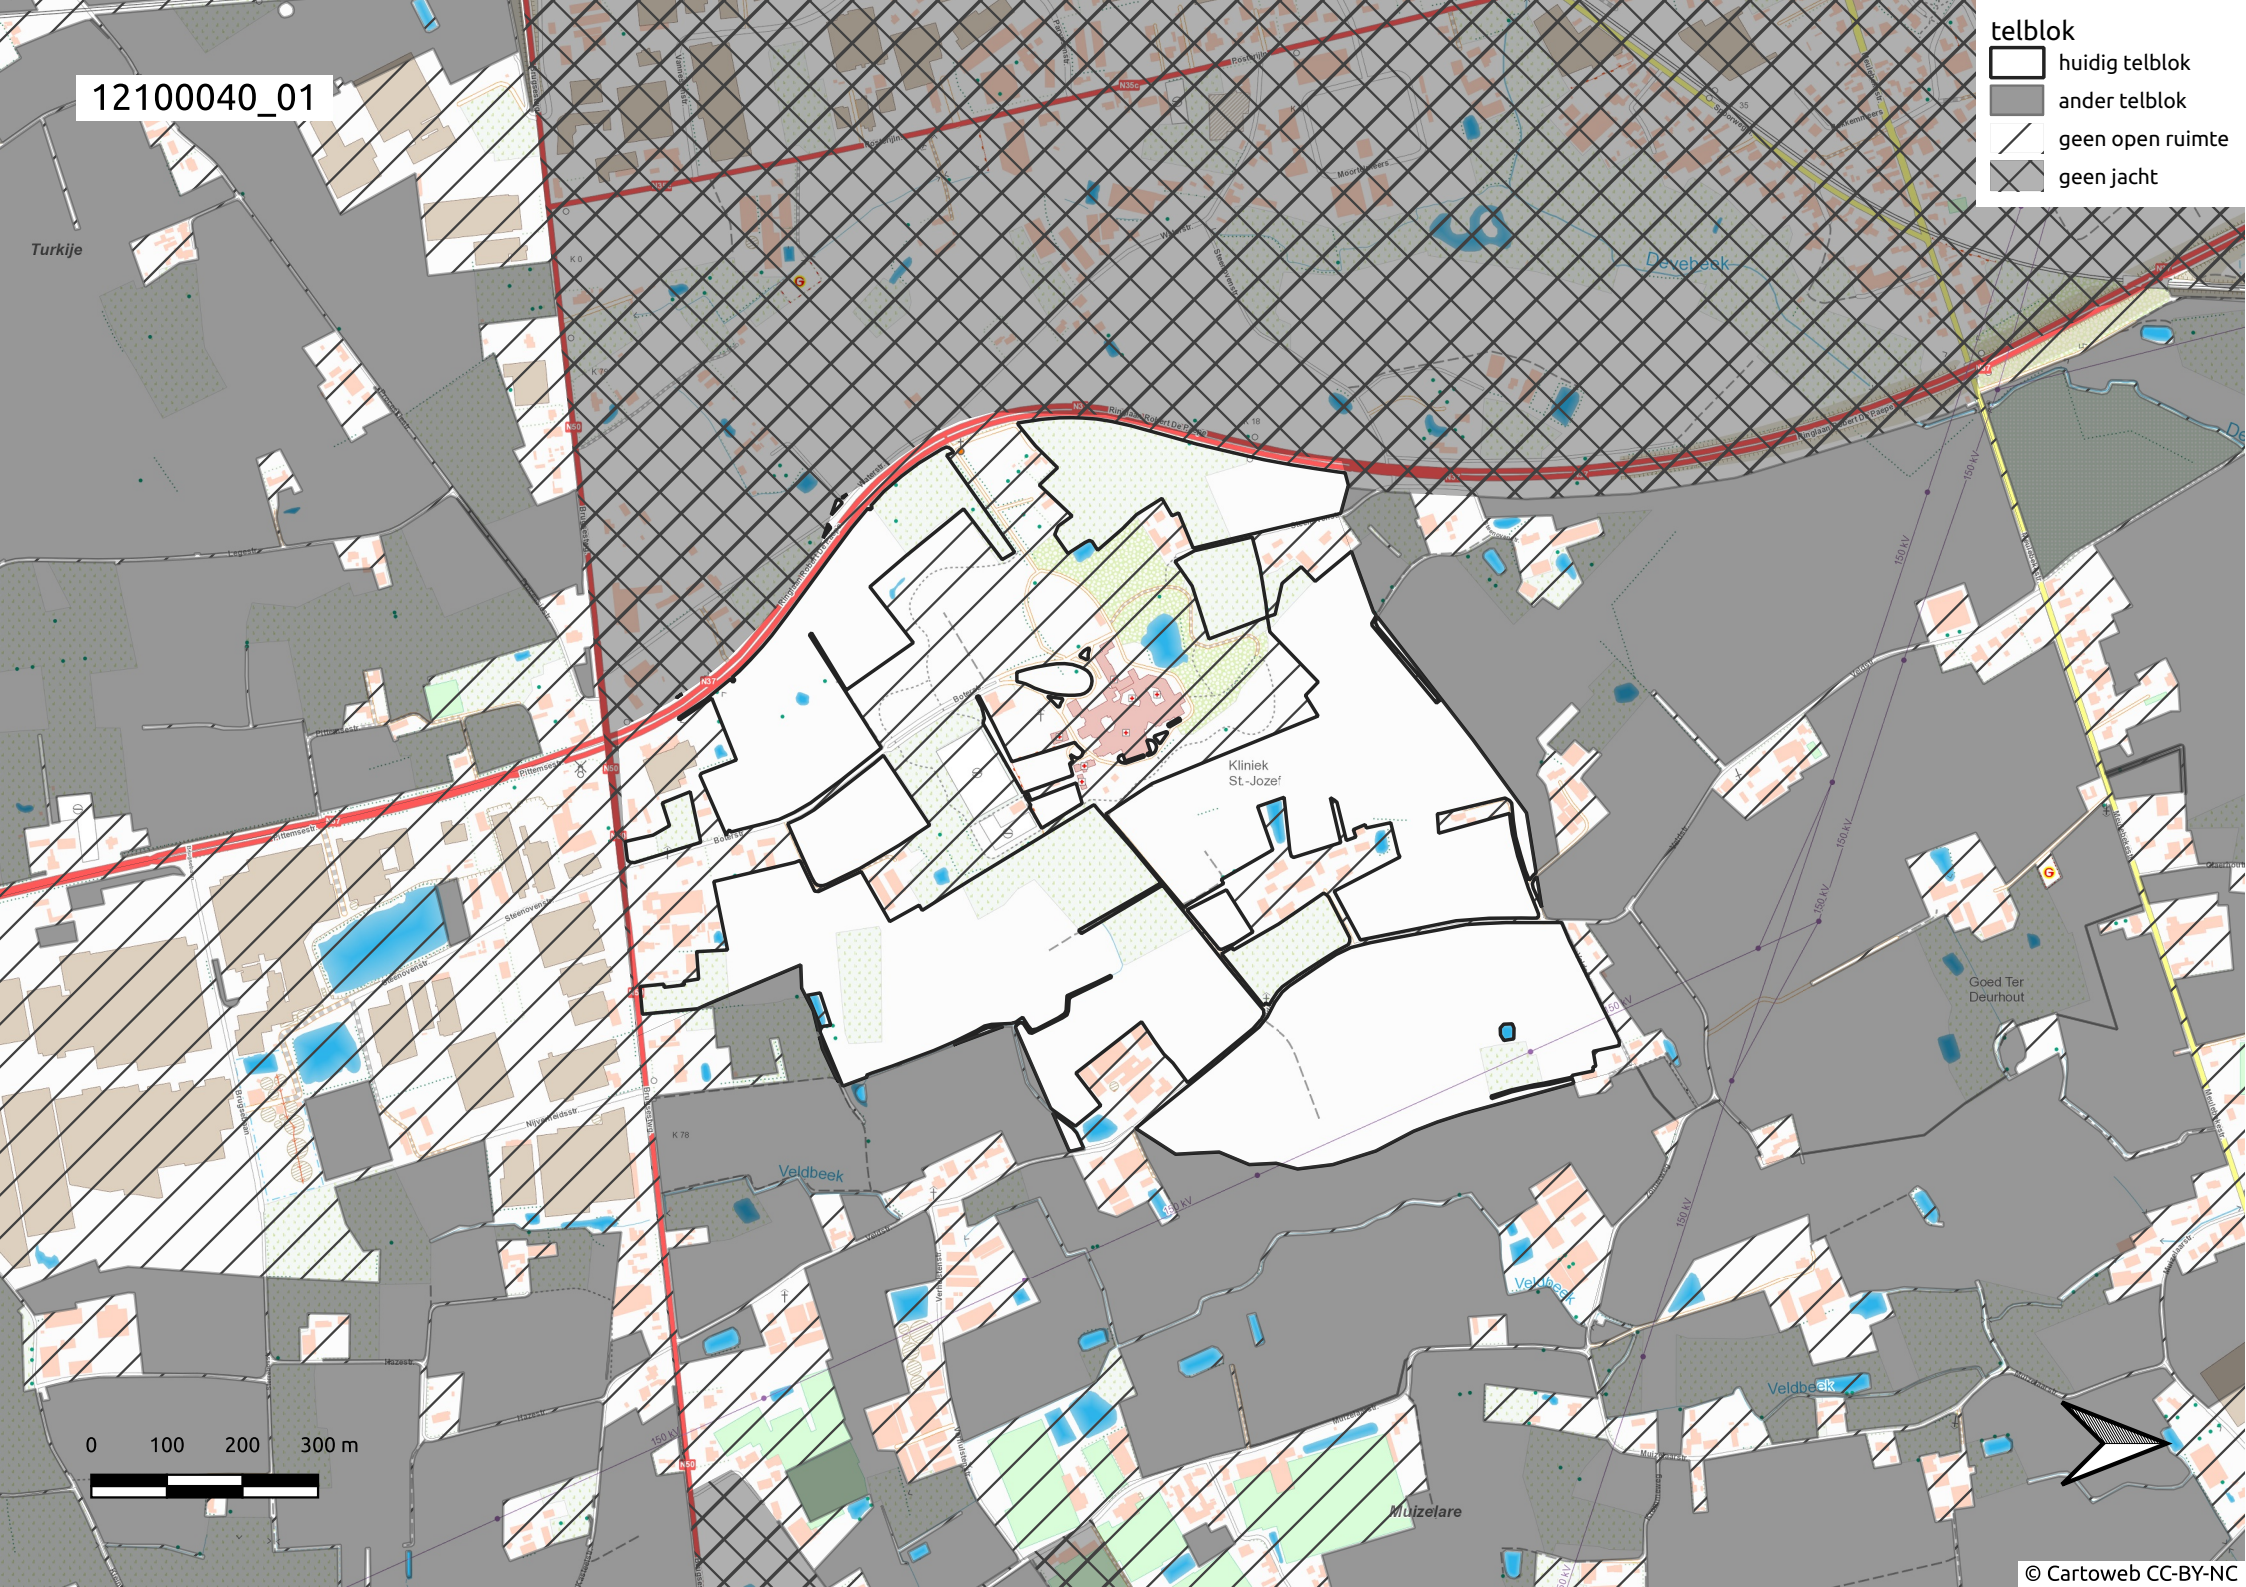

12100040_01

- telblok
- huidig telblok
 - ander telblok
 - geen open ruimte
 - geen jacht

0 100 200 300 m