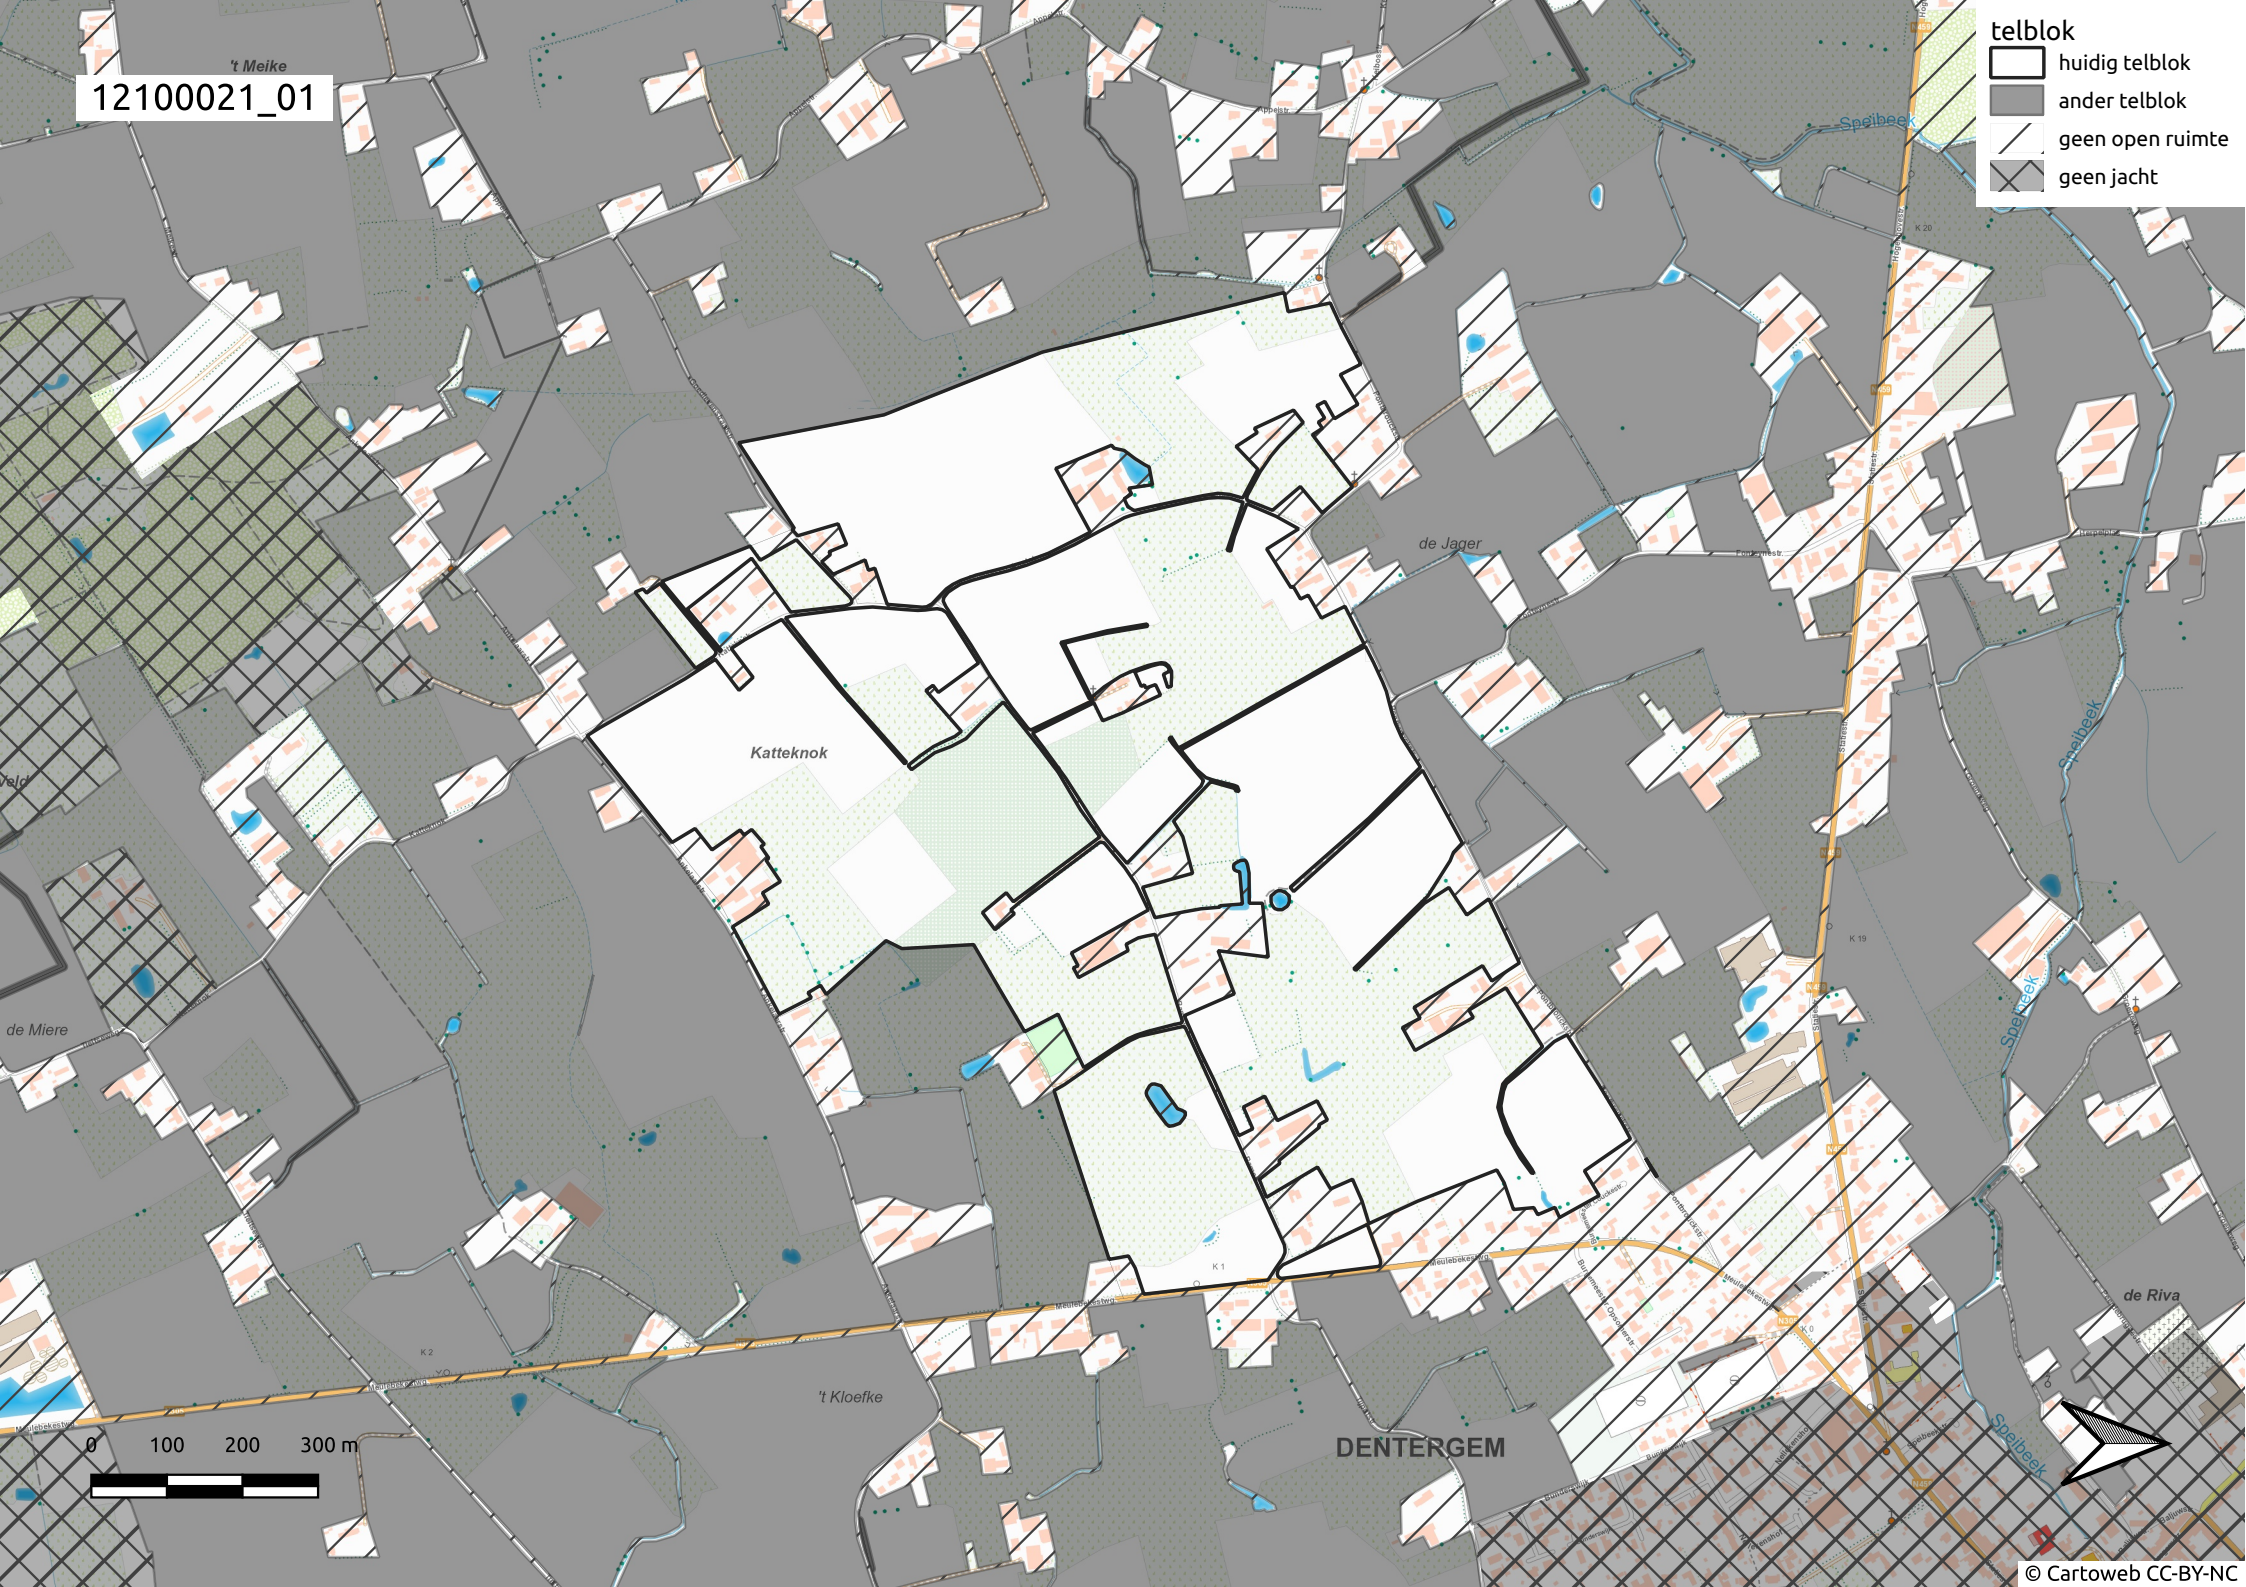

12100021\_01

't Meike

**telblok**

-  huidig telblok
-  ander telblok
-  geen open ruimte
-  geen jacht

Katteknok

de Jager

de Riva

't Kloefke

DENTERGEM