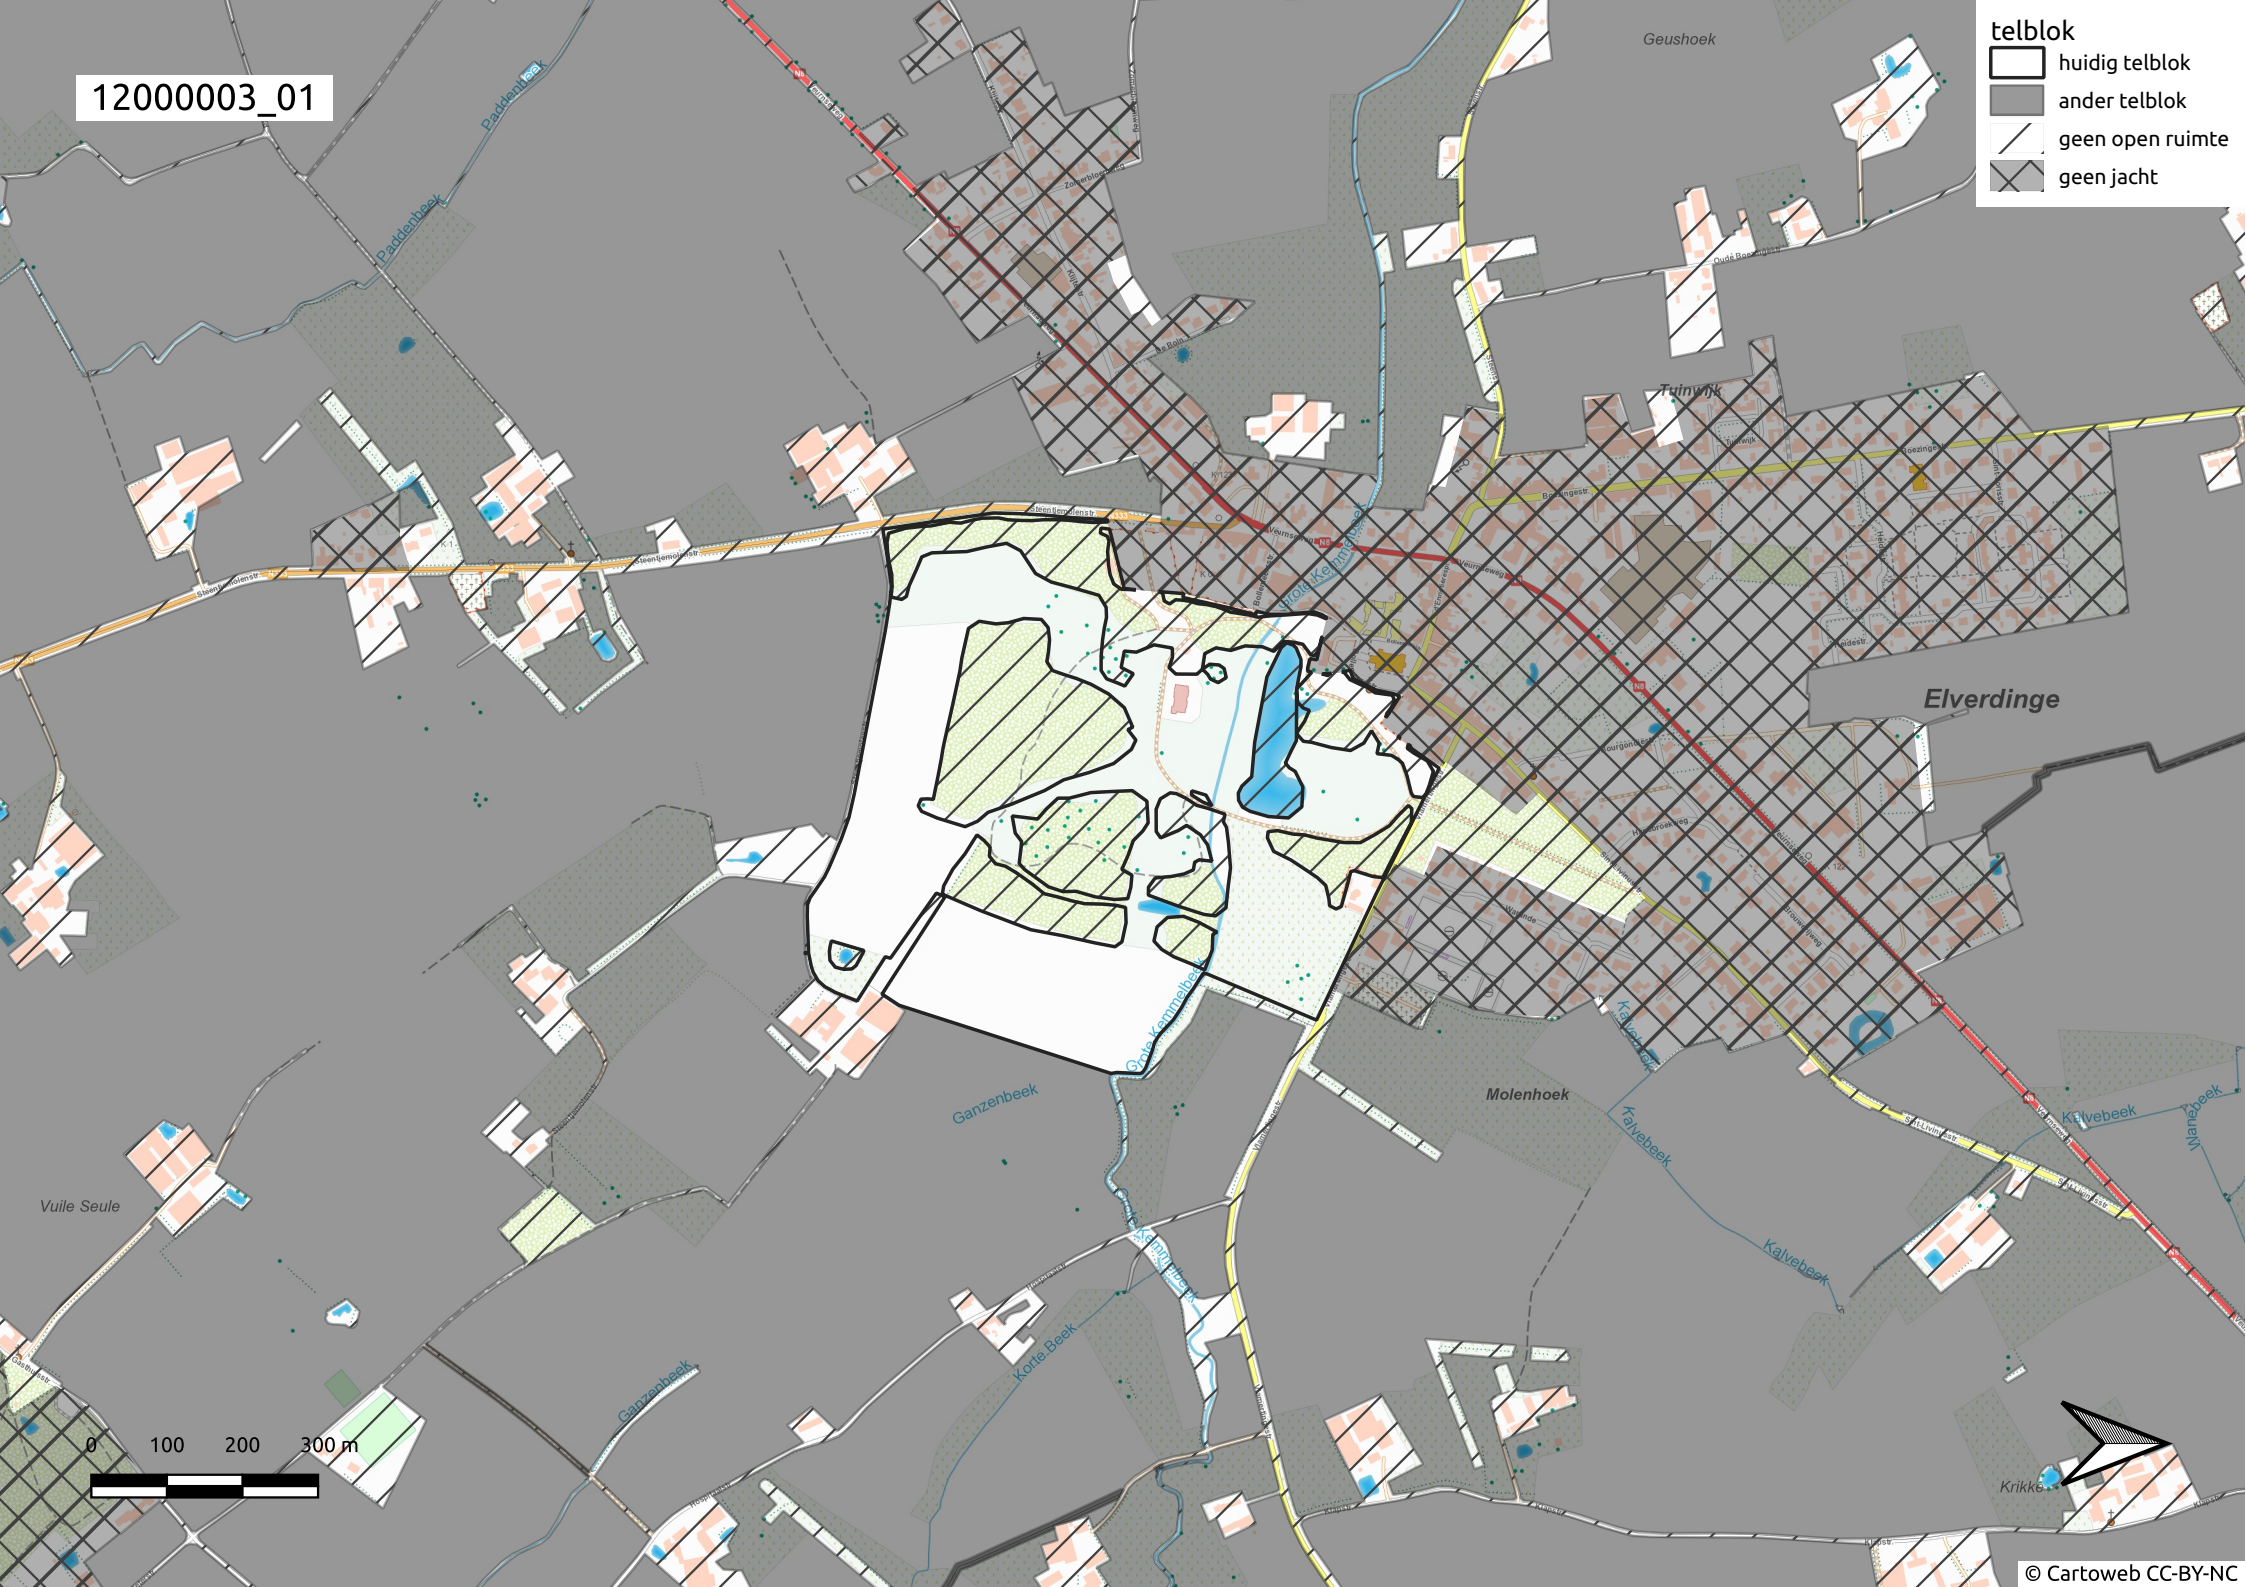

12000003\_01

telblok

-  huidig telblok
-  ander telblok
-  geen open ruimte
-  geen jacht

Vuile Seule

Geushoek

Tuinwijk

Elverdinge

Molenhoek

Krikke