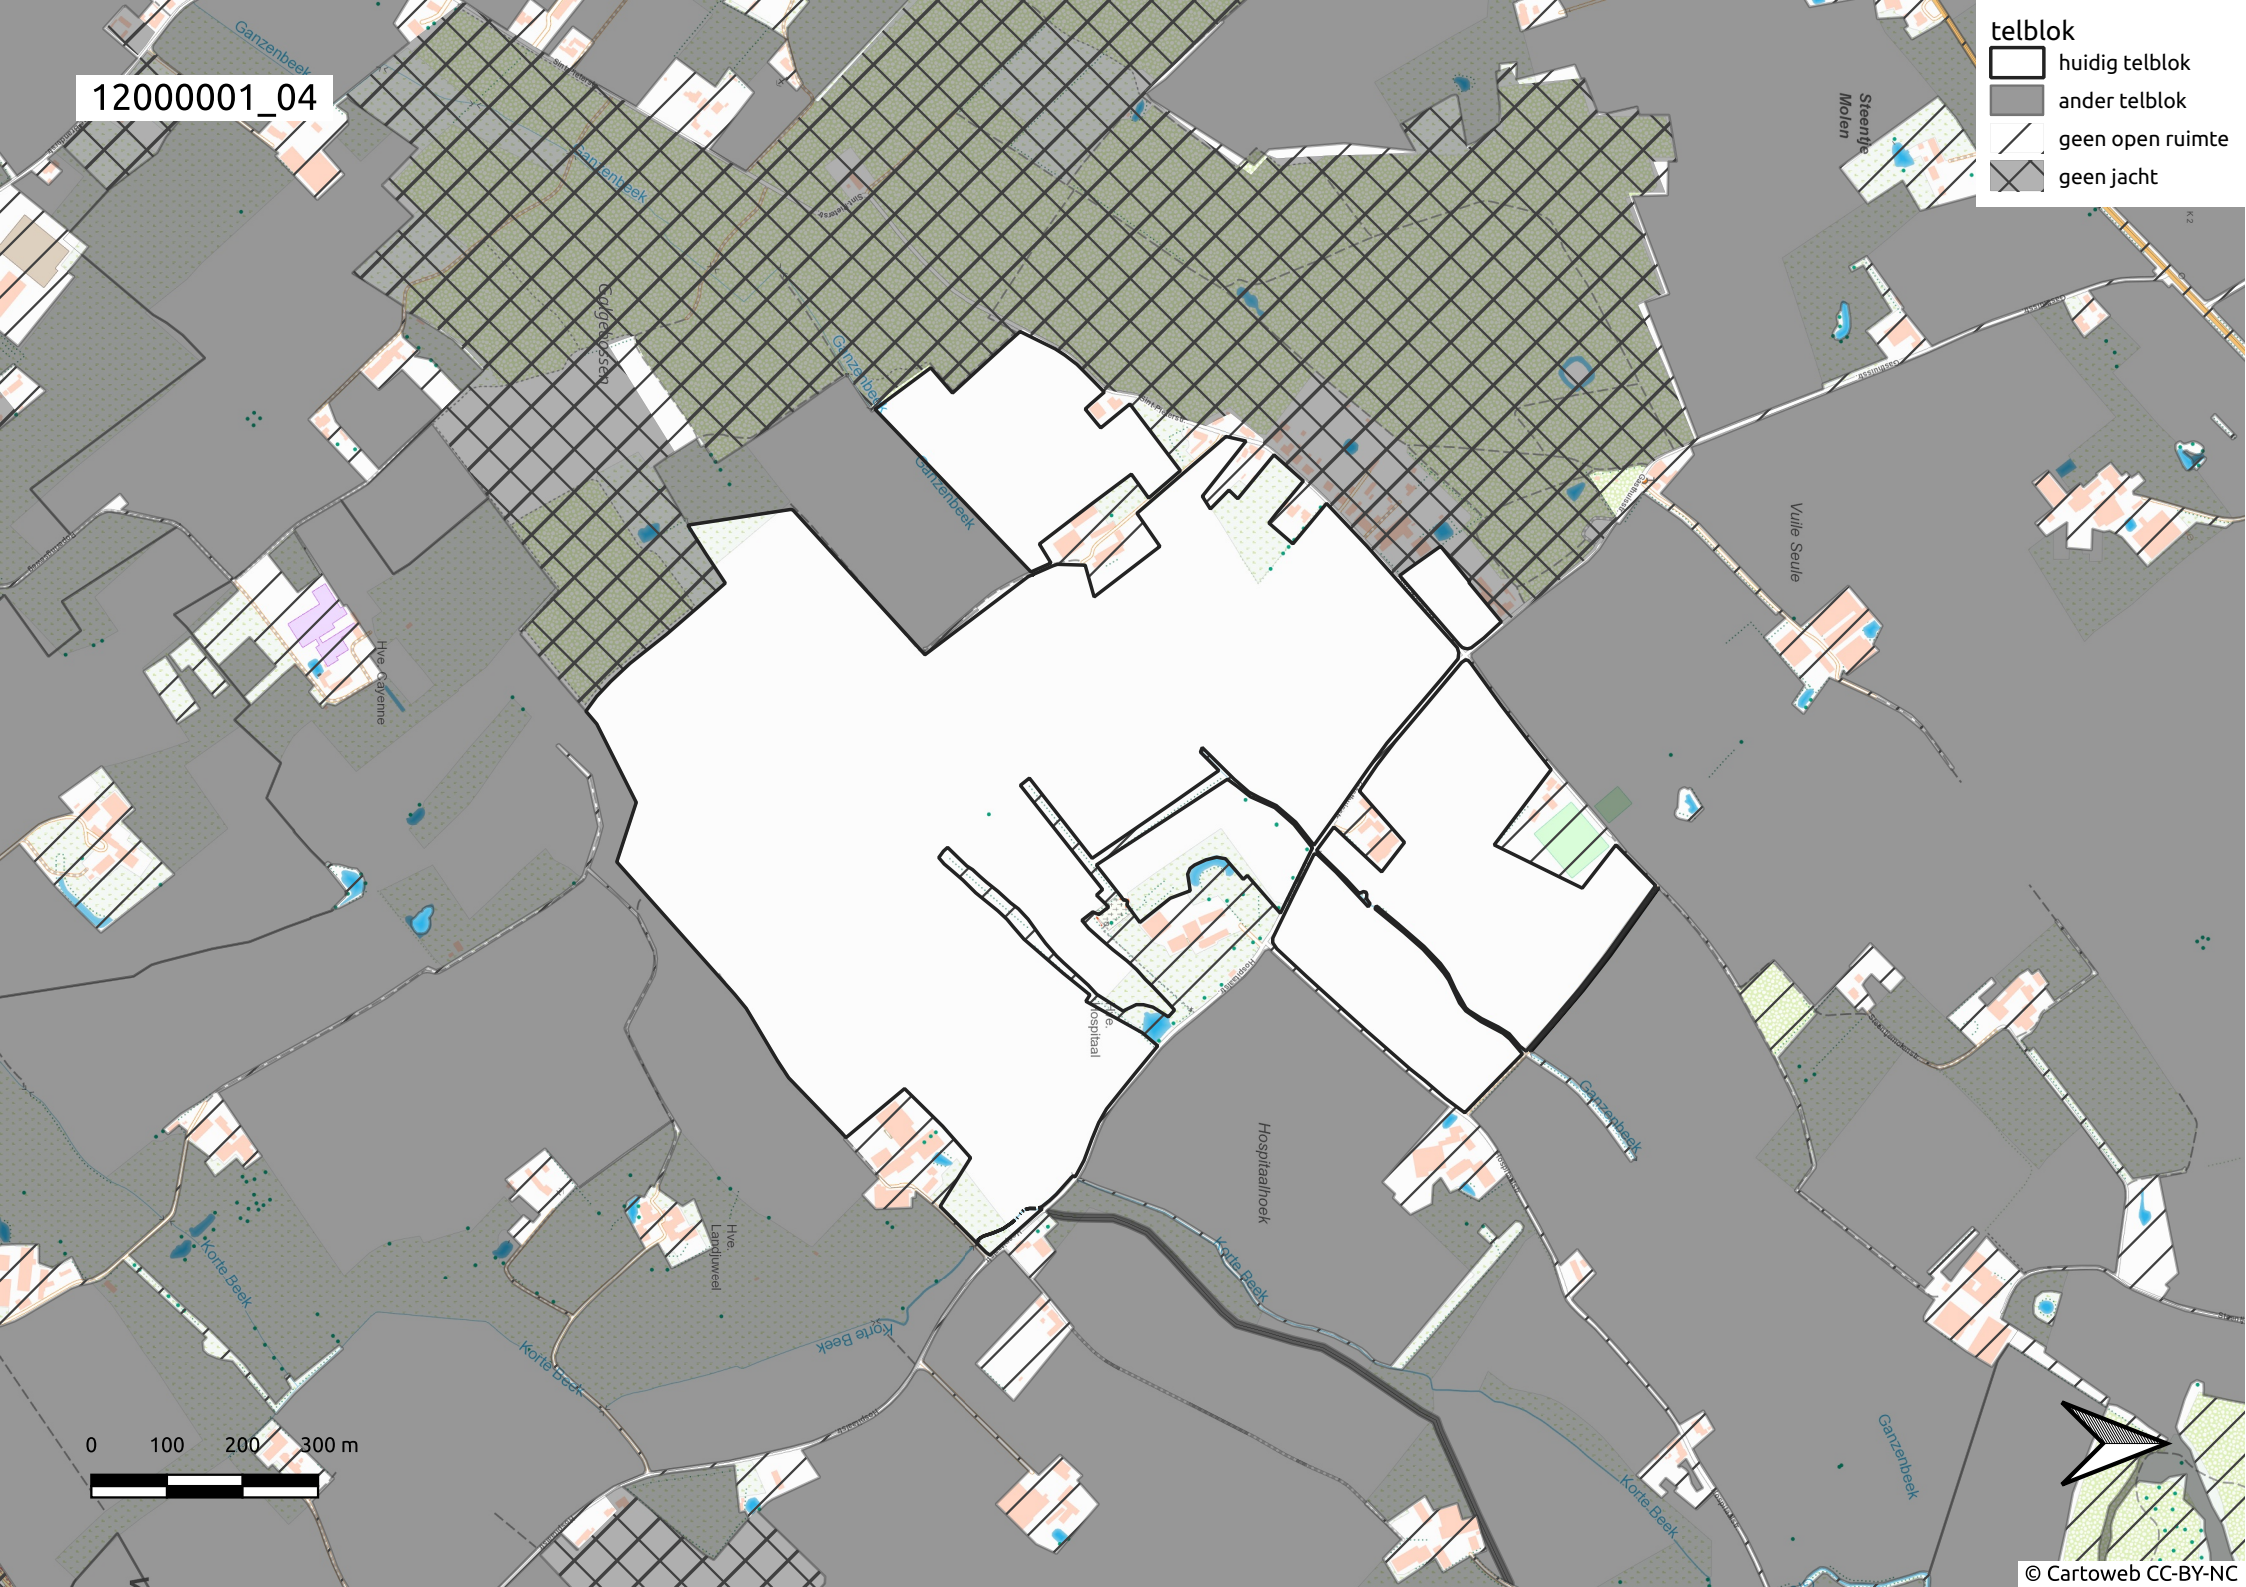

12000001_01

- telblok
- huidig telblok
 - ander telblok
 - geen open ruimte
 - geen jacht

0 100 200 300 m

12000001_02

telblok

-  huidig telblok
-  ander telblok
-  geen open ruimte
-  geen jacht

12000001_03

telblok

-  huidig telblok
-  ander telblok
-  geen open ruimte
-  geen jacht

12000001_04

- telblok
- huidig telblok
 - ander telblok
 - geen open ruimte
 - geen jacht

12000001_05

telblok

-  huidig telblok
-  ander telblok
-  geen open ruimte
-  geen jacht

12000001_06

telblok

-  huidig telblok
-  ander telblok
-  geen open ruimte
-  geen jacht

12000001_07

telblok

-  huidig telblok
-  ander telblok
-  geen open ruimte
-  geen jacht

Steenje Molen

Vuile Seule

Ganzenbeek

Ganzenbeek

Korte Beek

Hospitaalhoek