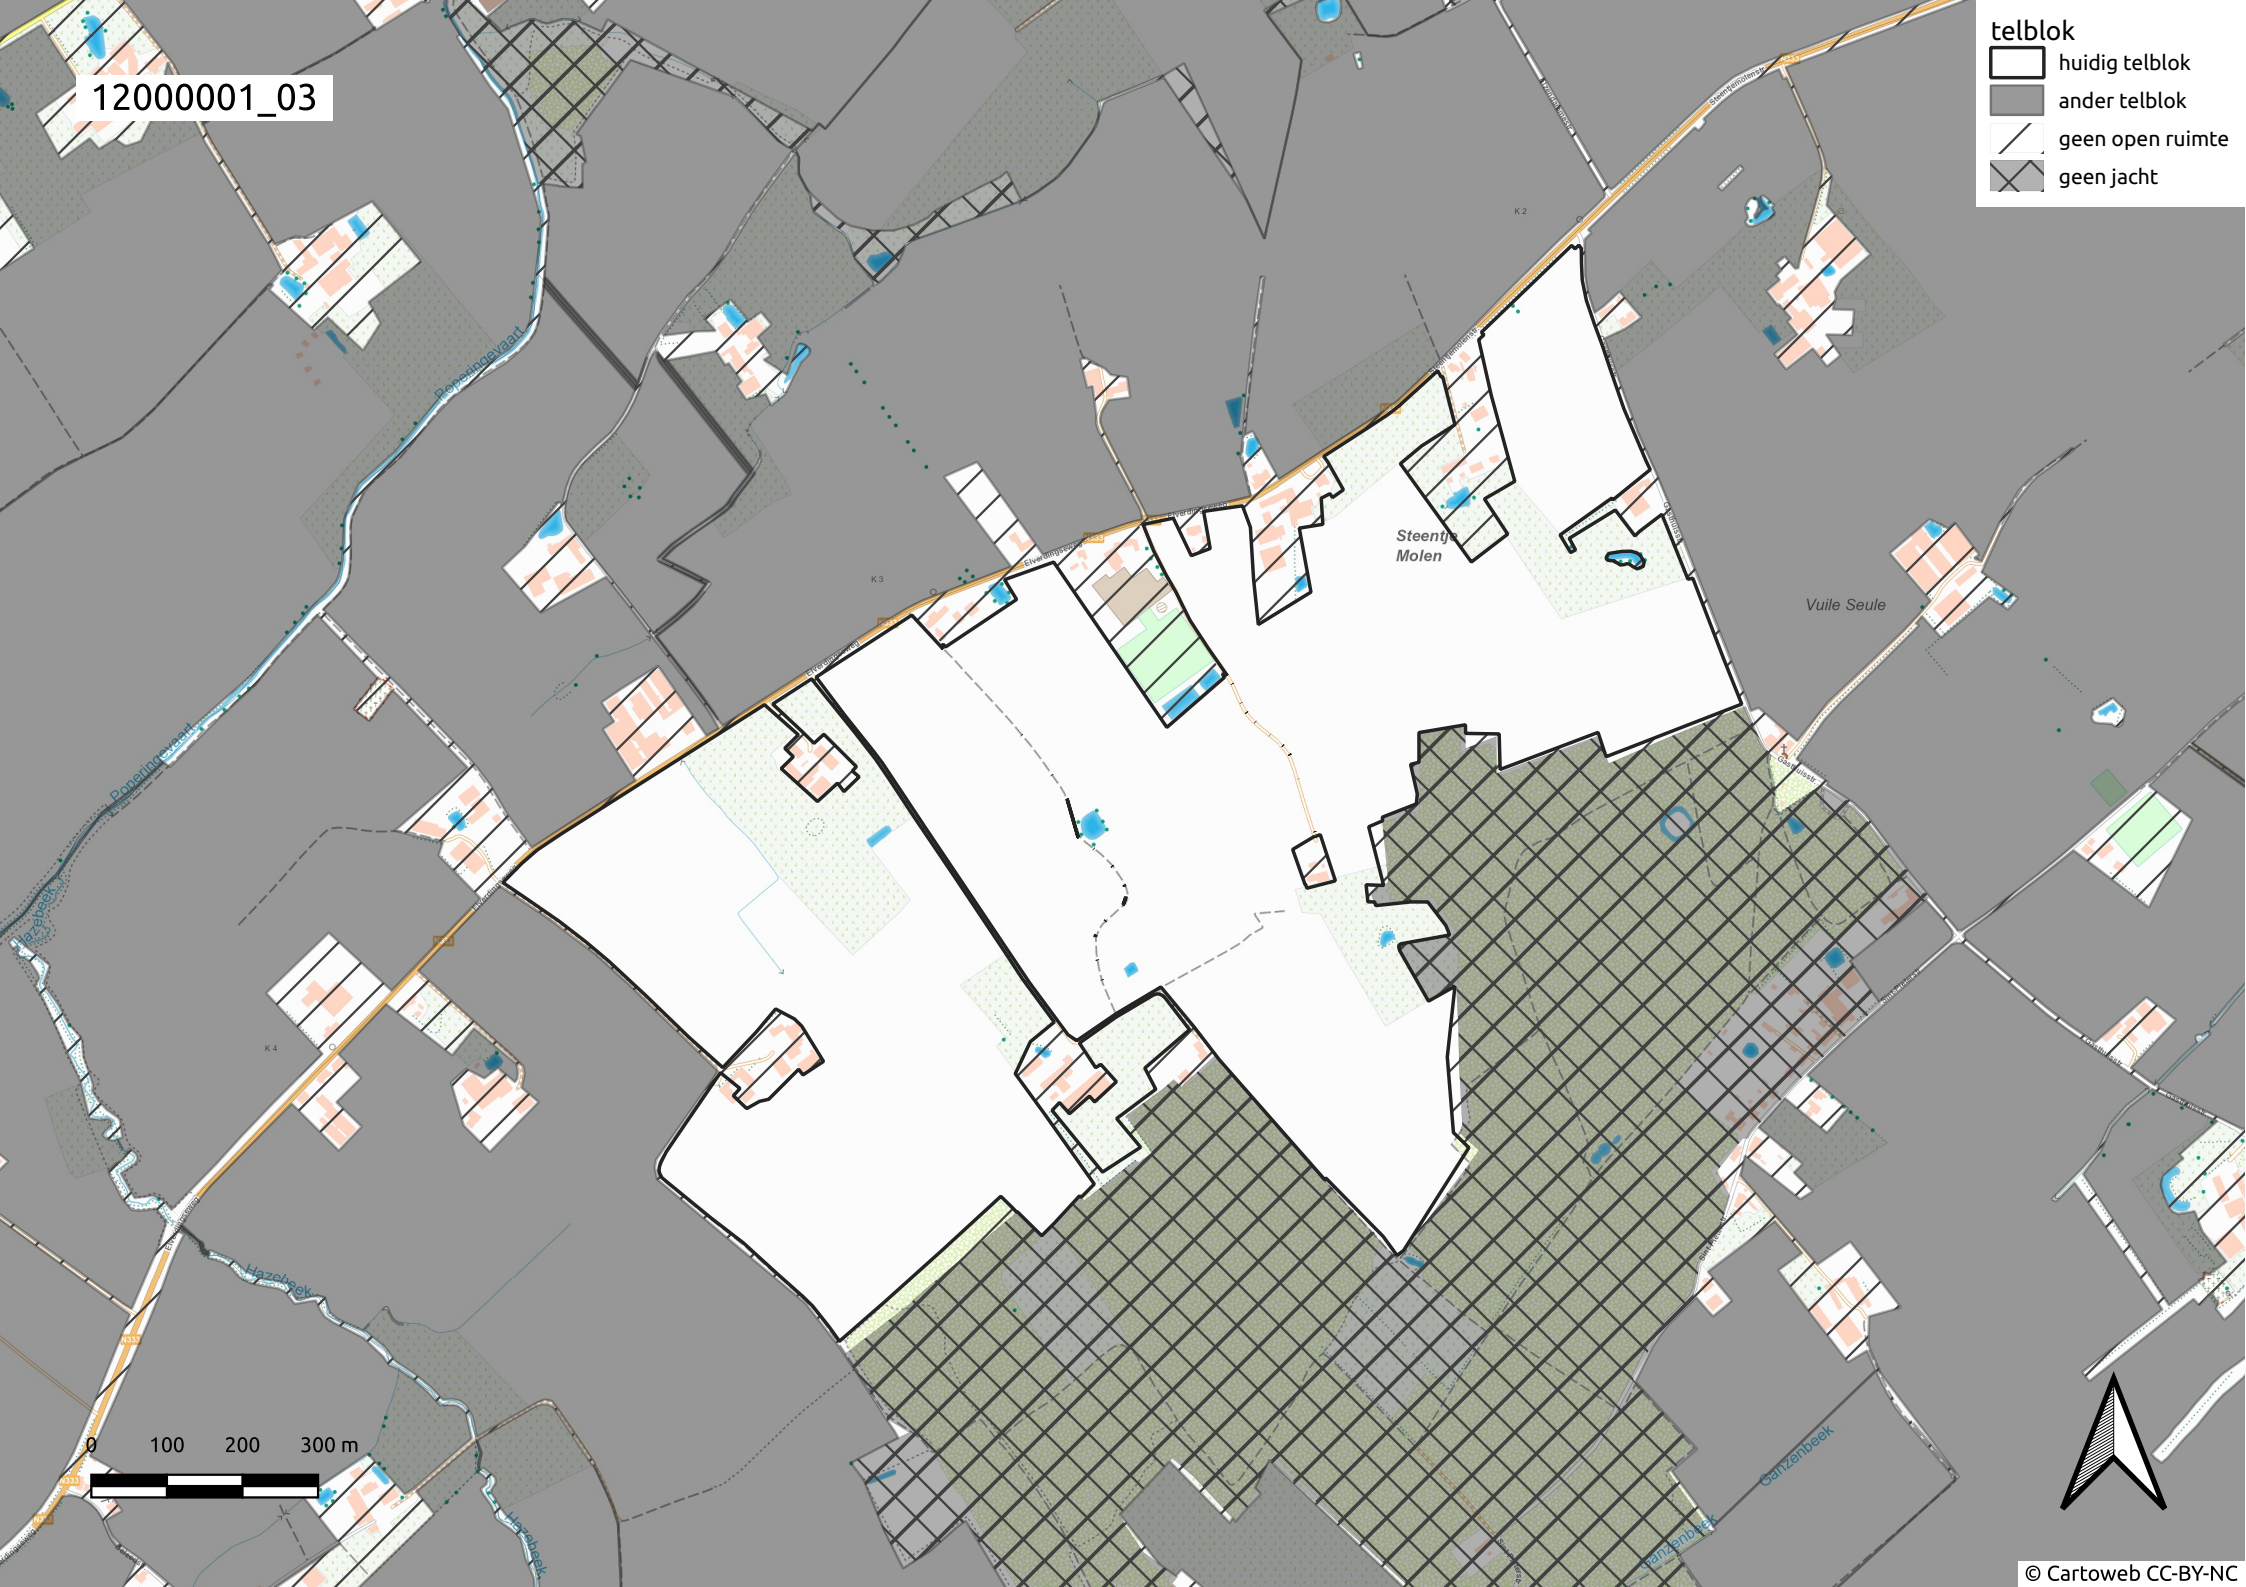

12000001_01

- telblok
- huidig telblok
 - ander telblok
 - geen open ruimte
 - geen jacht

0 100 200 300 m

12000001_02

telblok

-  huidig telblok
-  ander telblok
-  geen open ruimte
-  geen jacht

12000001_03

telblok

-  huidig telblok
-  ander telblok
-  geen open ruimte
-  geen jacht

12000001_04

- telblok
- huidig telblok
 - ander telblok
 - geen open ruimte
 - geen jacht

12000001_05

telblok

-  huidig telblok
-  ander telblok
-  geen open ruimte
-  geen jacht

12000001_06

telblok

-  huidig telblok
-  ander telblok
-  geen open ruimte
-  geen jacht

12000001_07

telblok

-  huidig telblok
-  ander telblok
-  geen open ruimte
-  geen jacht

Steenje Molen

Vuile Seule

Ganzenbeek

Ganzenbeek

Korte Beek

Hospitaalhoek