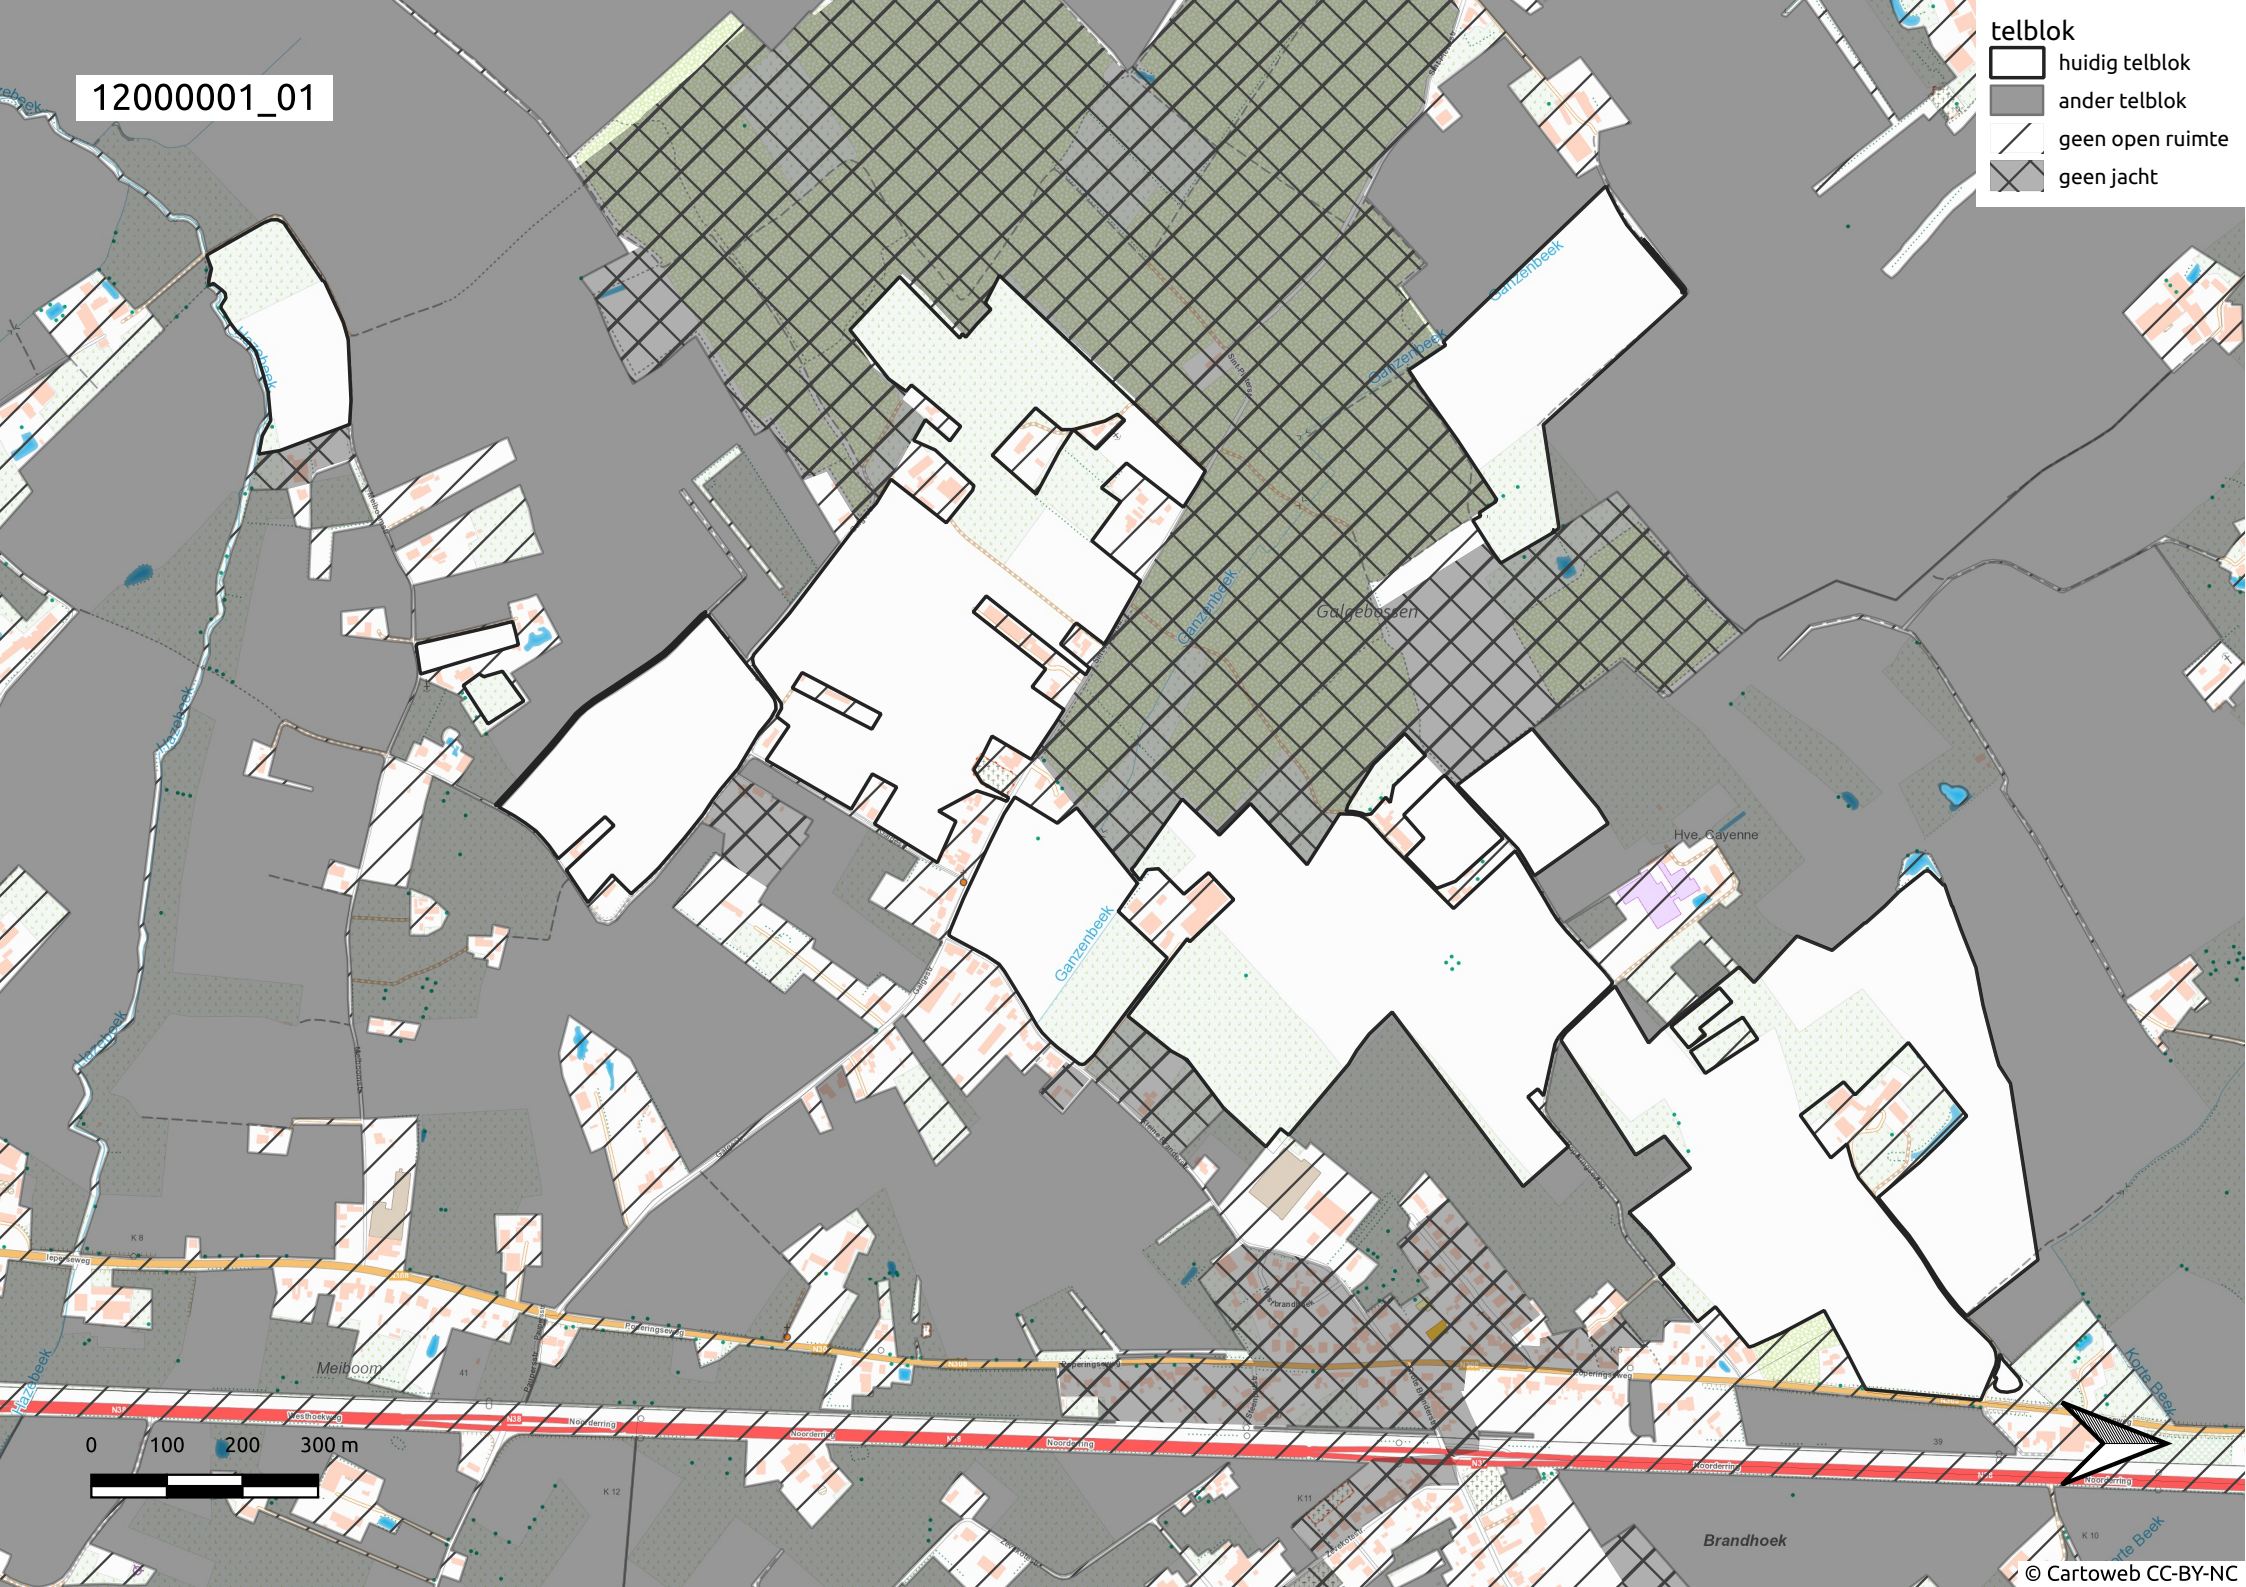

12000001_01

- telblok
- huidig telblok
 - ander telblok
 - geen open ruimte
 - geen jacht

0 100 200 300 m

12000001_02

telblok

-  huidig telblok
-  ander telblok
-  geen open ruimte
-  geen jacht

12000001_03

telblok

-  huidig telblok
-  ander telblok
-  geen open ruimte
-  geen jacht

12000001_04

- telblok
- huidig telblok
 - ander telblok
 - geen open ruimte
 - geen jacht

12000001_05

telblok

-  huidig telblok
-  ander telblok
-  geen open ruimte
-  geen jacht

12000001_06

telblok

-  huidig telblok
-  ander telblok
-  geen open ruimte
-  geen jacht

12000001_07

telblok

-  huidig telblok
-  ander telblok
-  geen open ruimte
-  geen jacht

Steenje Molen

Vuile Seule

Ganzenbeek

Ganzenbeek

Korte Beek

Hospitaalhoek