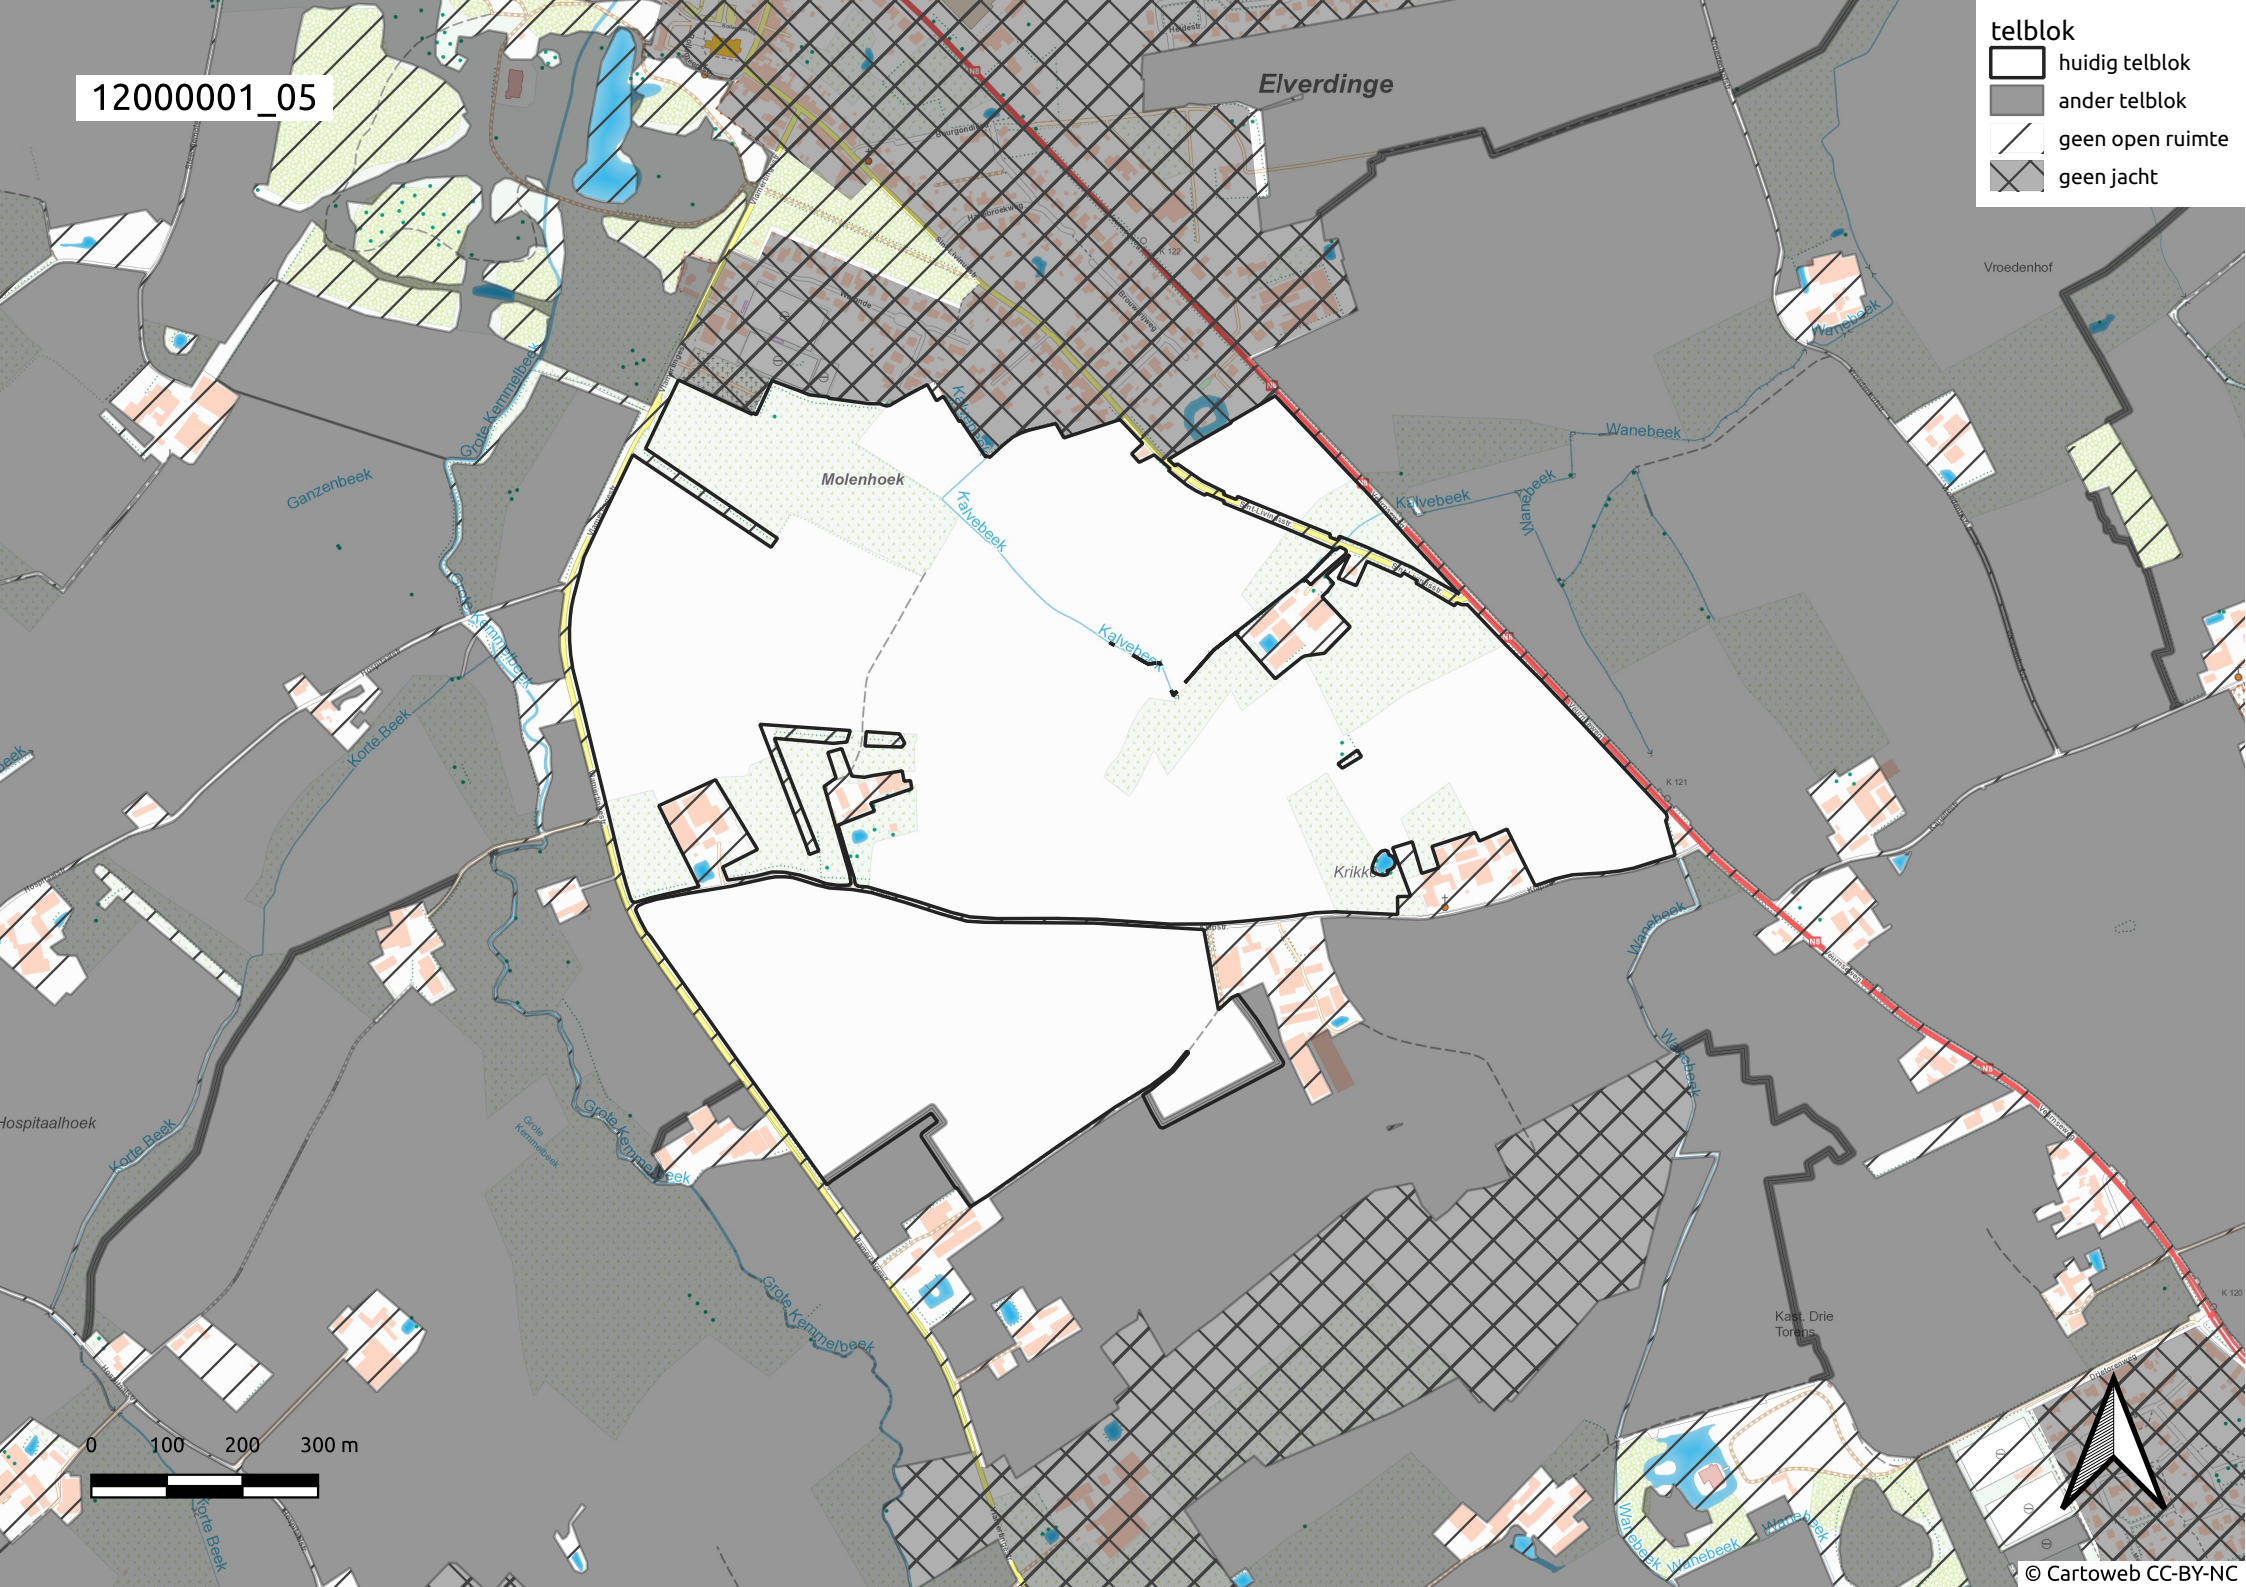

12000001_01

- telblok
- huidig telblok
 - ander telblok
 - geen open ruimte
 - geen jacht

0 100 200 300 m

12000001_02

telblok

-  huidig telblok
-  ander telblok
-  geen open ruimte
-  geen jacht

12000001_03

telblok

-  huidig telblok
-  ander telblok
-  geen open ruimte
-  geen jacht

12000001_04

- telblok
- huidig telblok
 - ander telblok
 - geen open ruimte
 - geen jacht

12000001_05

telblok

-  huidig telblok
-  ander telblok
-  geen open ruimte
-  geen jacht

12000001_06

telblok

-  huidig telblok
-  ander telblok
-  geen open ruimte
-  geen jacht

12000001_07

telblok

-  huidig telblok
-  ander telblok
-  geen open ruimte
-  geen jacht

Steenje Molen

Vuile Seule

Ganzenbeek

Ganzenbeek

Korte Beek

Hospitaalhoek