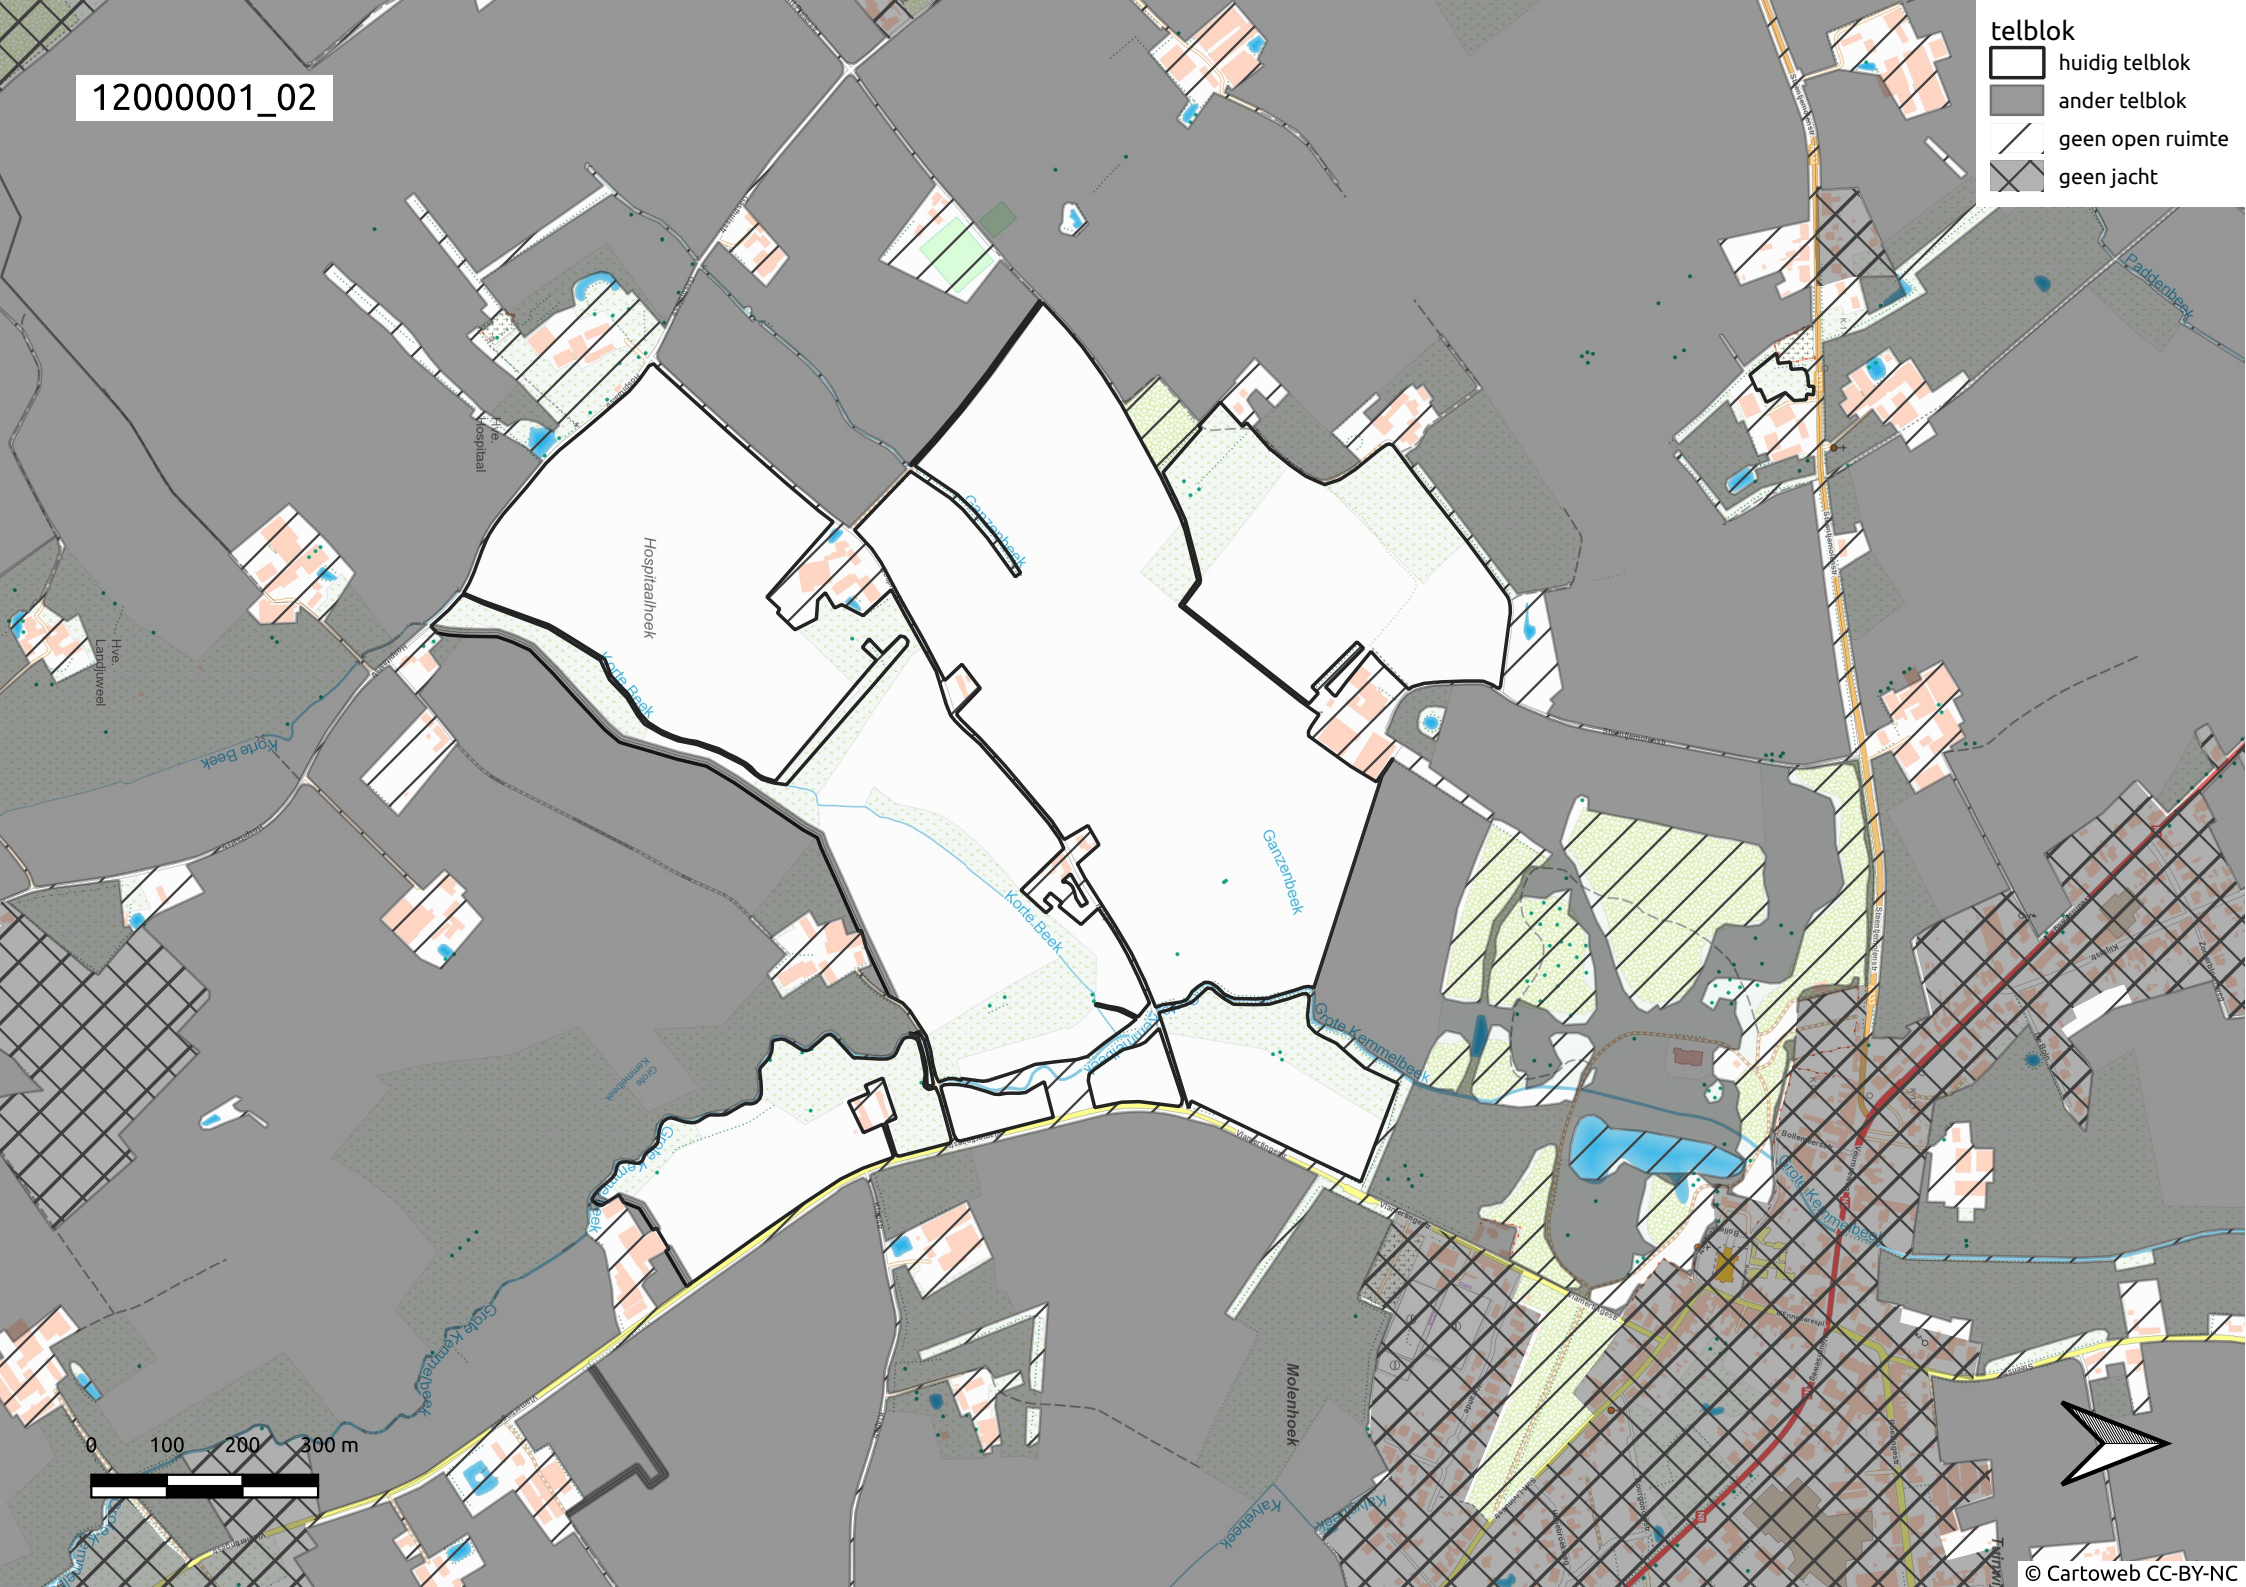

12000001_01

- telblok
- huidig telblok
 - ander telblok
 - geen open ruimte
 - geen jacht

0 100 200 300 m

12000001_02

telblok

-  huidig telblok
-  ander telblok
-  geen open ruimte
-  geen jacht

12000001_03

telblok

-  huidig telblok
-  ander telblok
-  geen open ruimte
-  geen jacht

12000001_04

- telblok
- huidig telblok
 - ander telblok
 - geen open ruimte
 - geen jacht

12000001_05

telblok

-  huidig telblok
-  ander telblok
-  geen open ruimte
-  geen jacht

12000001_06

telblok

-  huidig telblok
-  ander telblok
-  geen open ruimte
-  geen jacht

12000001_07

telblok

-  huidig telblok
-  ander telblok
-  geen open ruimte
-  geen jacht

Steenje Molen

Vuile Seule

Ganzenbeek

Ganzenbeek

Korte Beek

Hospitaalhoek