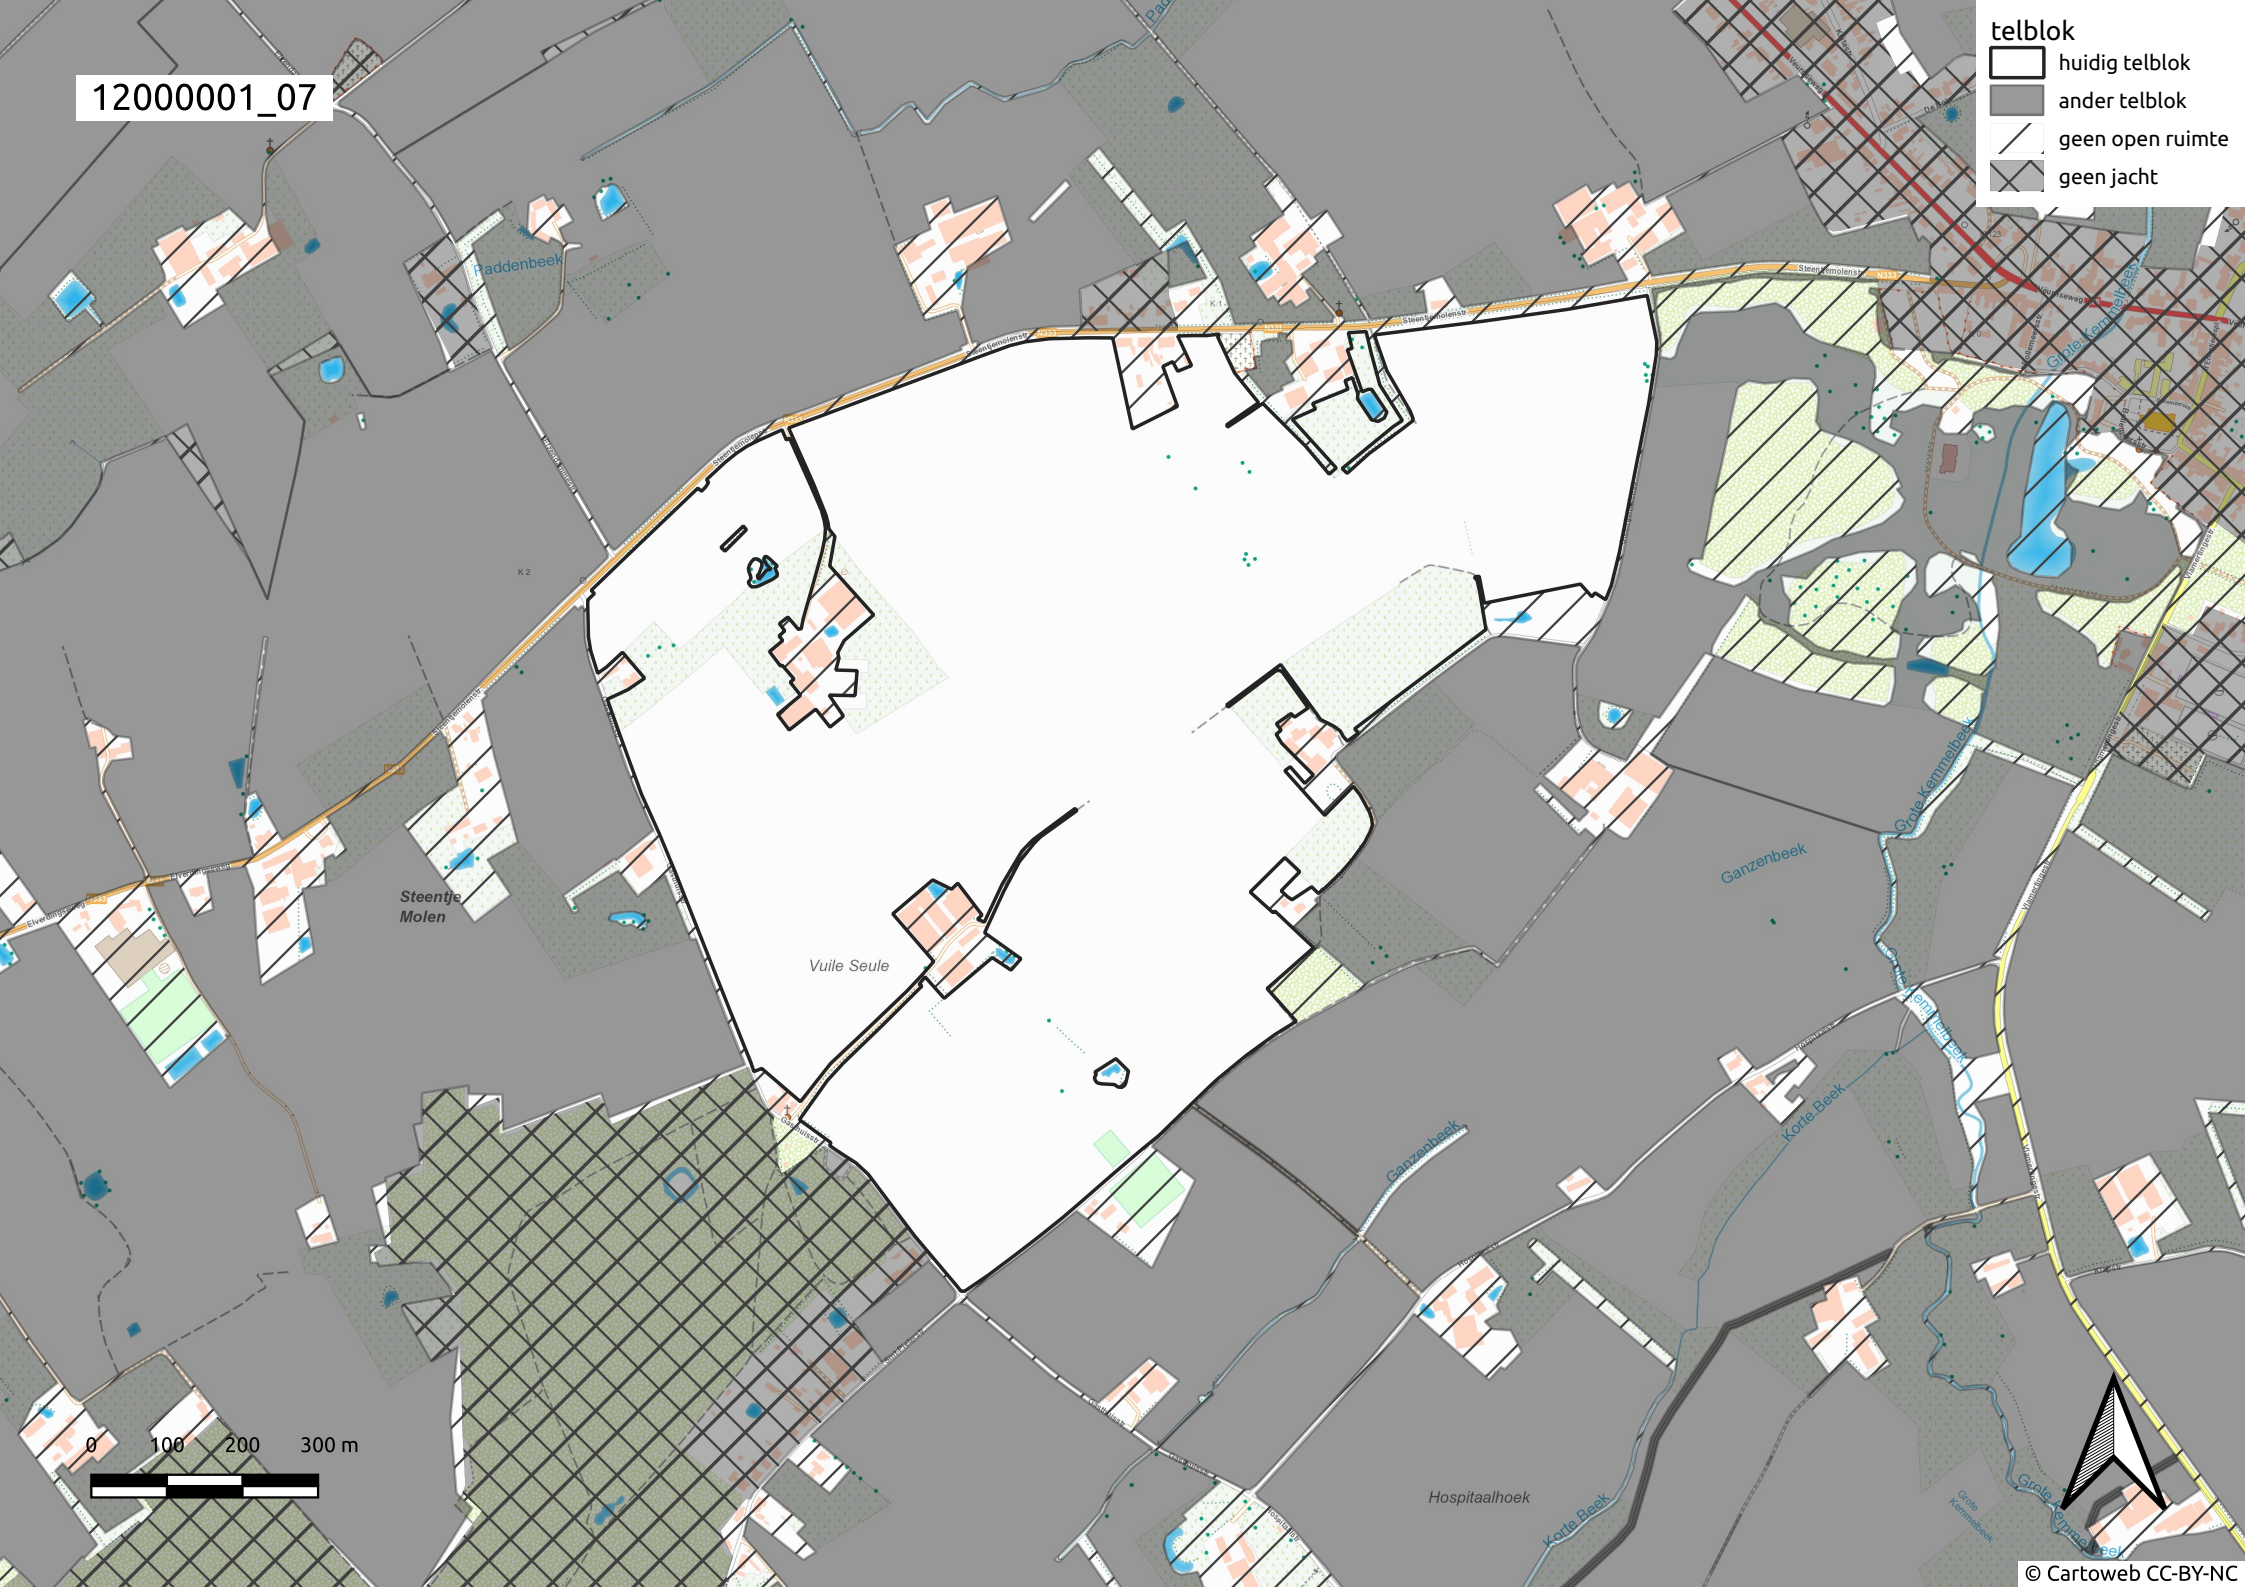

12000001_01

- telblok
- huidig telblok
 - ander telblok
 - geen open ruimte
 - geen jacht

0 100 200 300 m

12000001_02

telblok

-  huidig telblok
-  ander telblok
-  geen open ruimte
-  geen jacht

12000001_03

12000001_06

telblok

-  huidig telblok
-  ander telblok
-  geen open ruimte
-  geen jacht

12000001_07

telblok

-  huidig telblok
-  ander telblok
-  geen open ruimte
-  geen jacht

Steenje Molen

Vuile Seule

Ganzenbeek

Ganzenbeek

Korte Beek

Hospitaalhoek