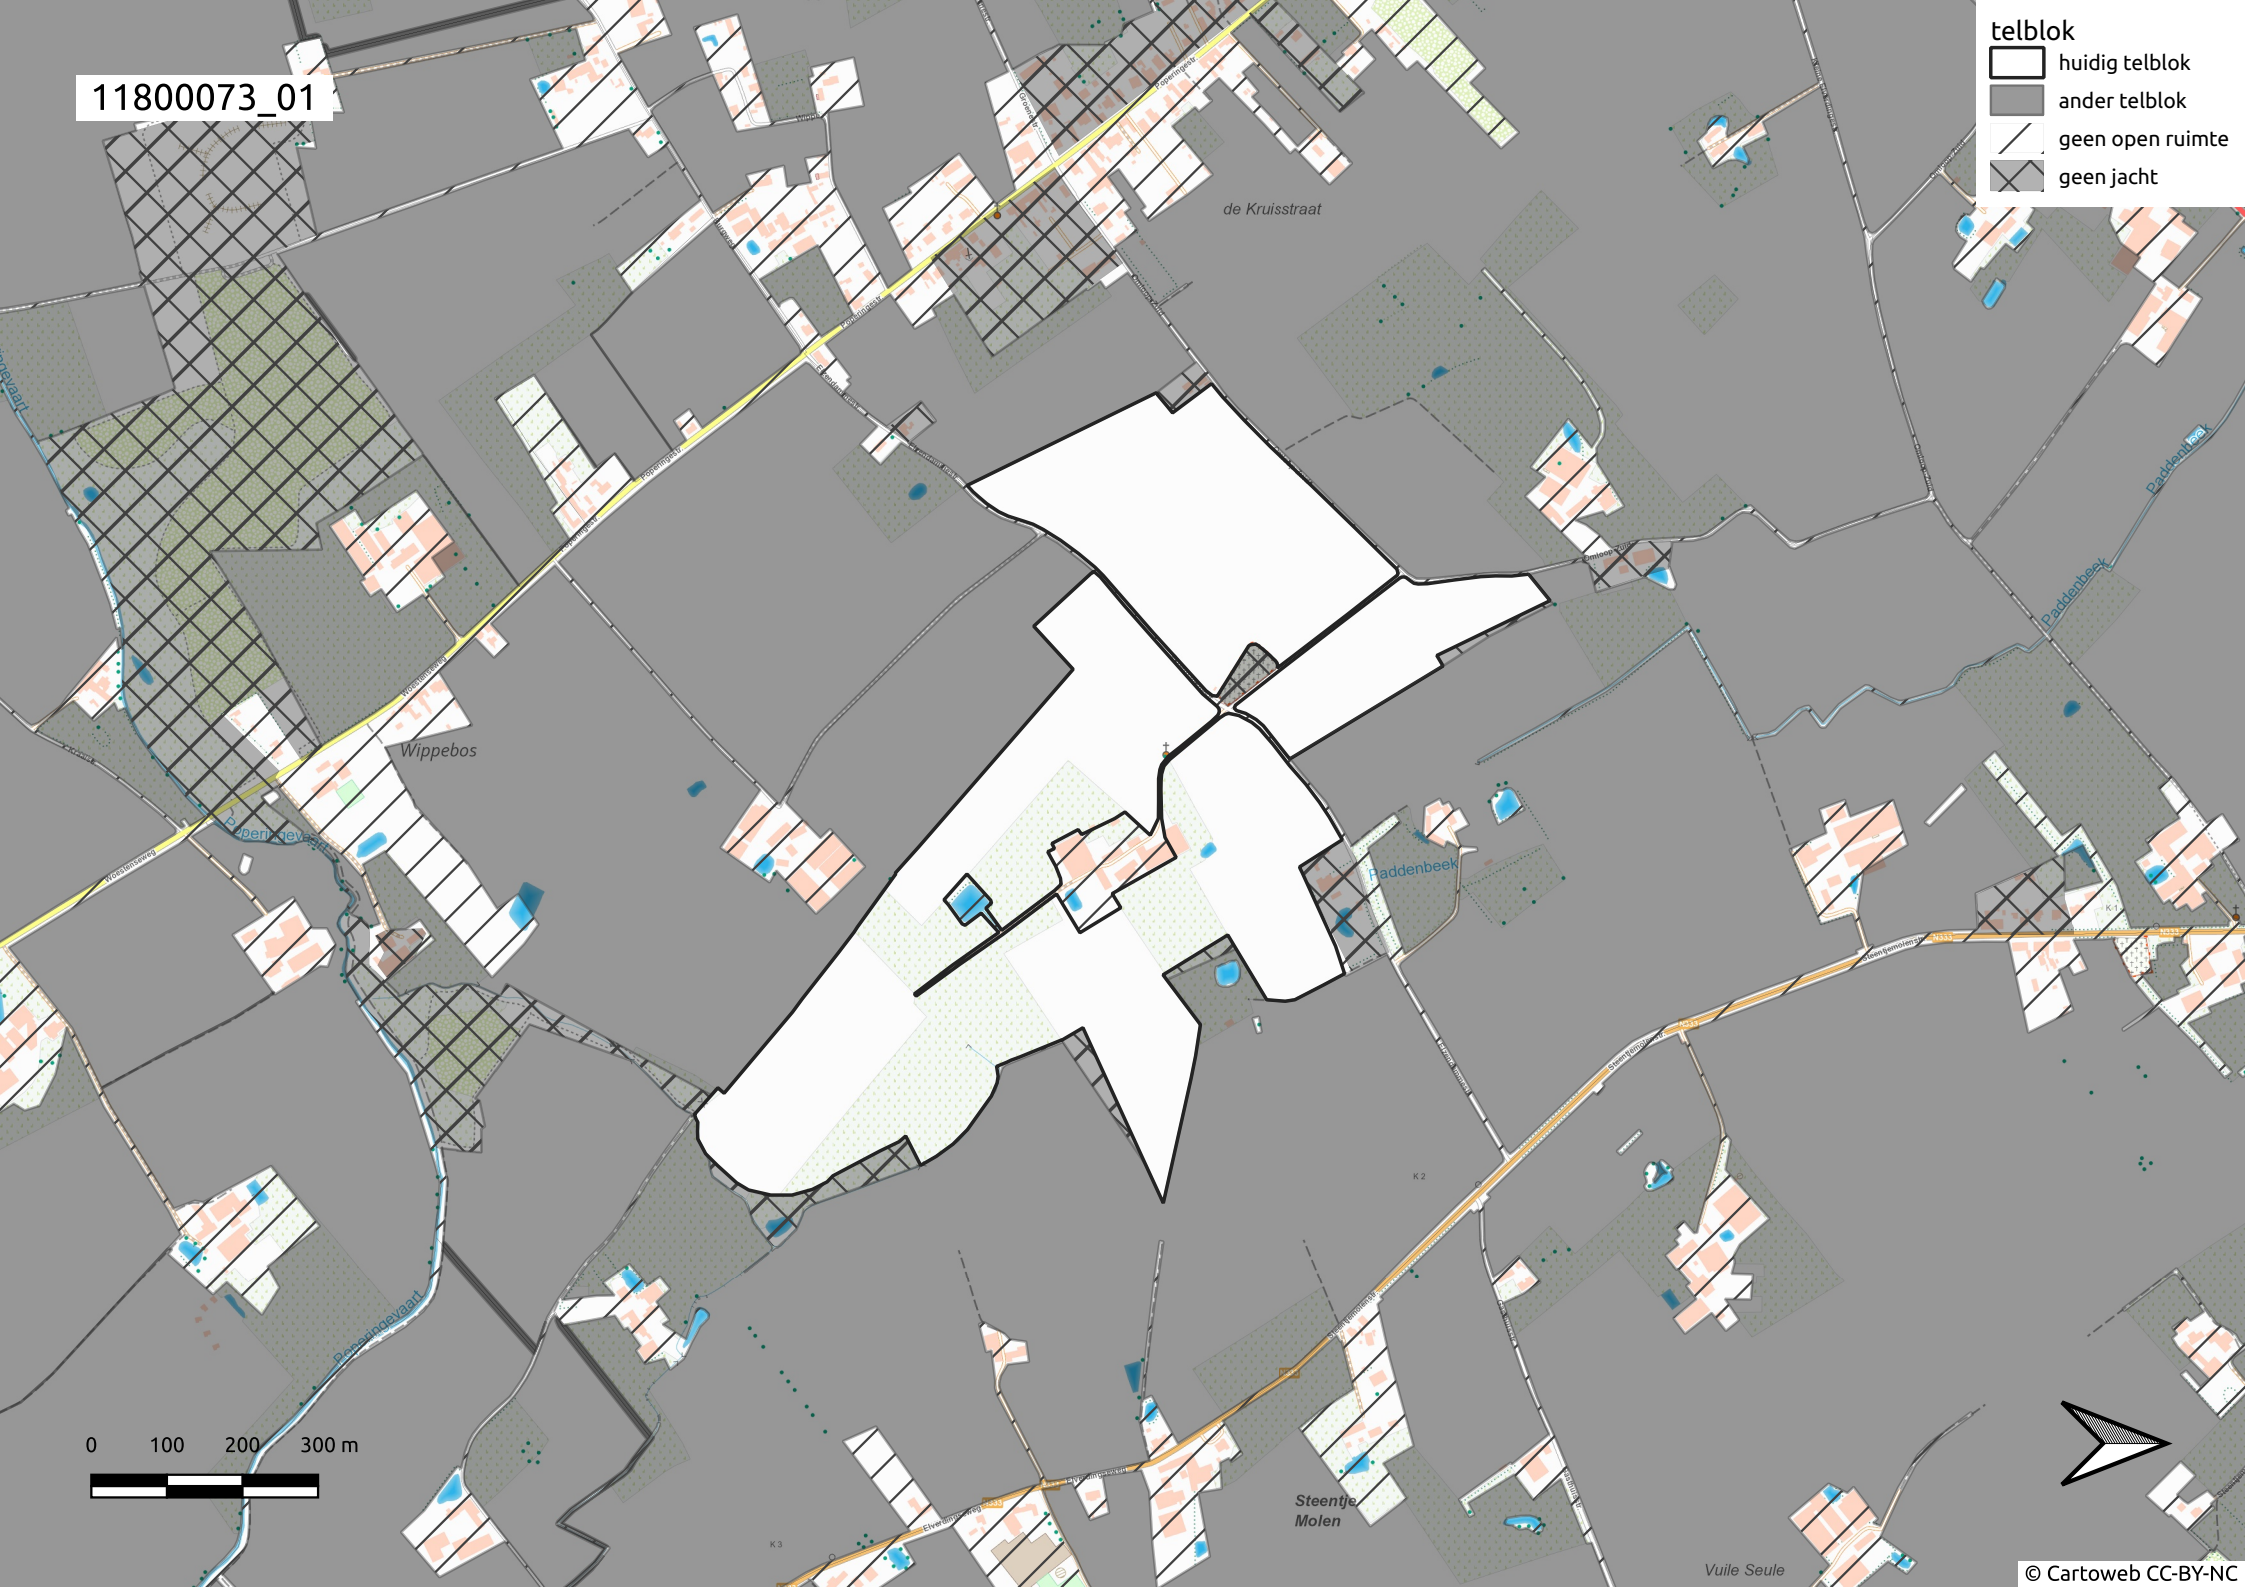

11800073\_01

telblok

▭ huidig telblok

■ ander telblok

▨ geen open ruimte

▩ geen jacht

0 100 200 300 m