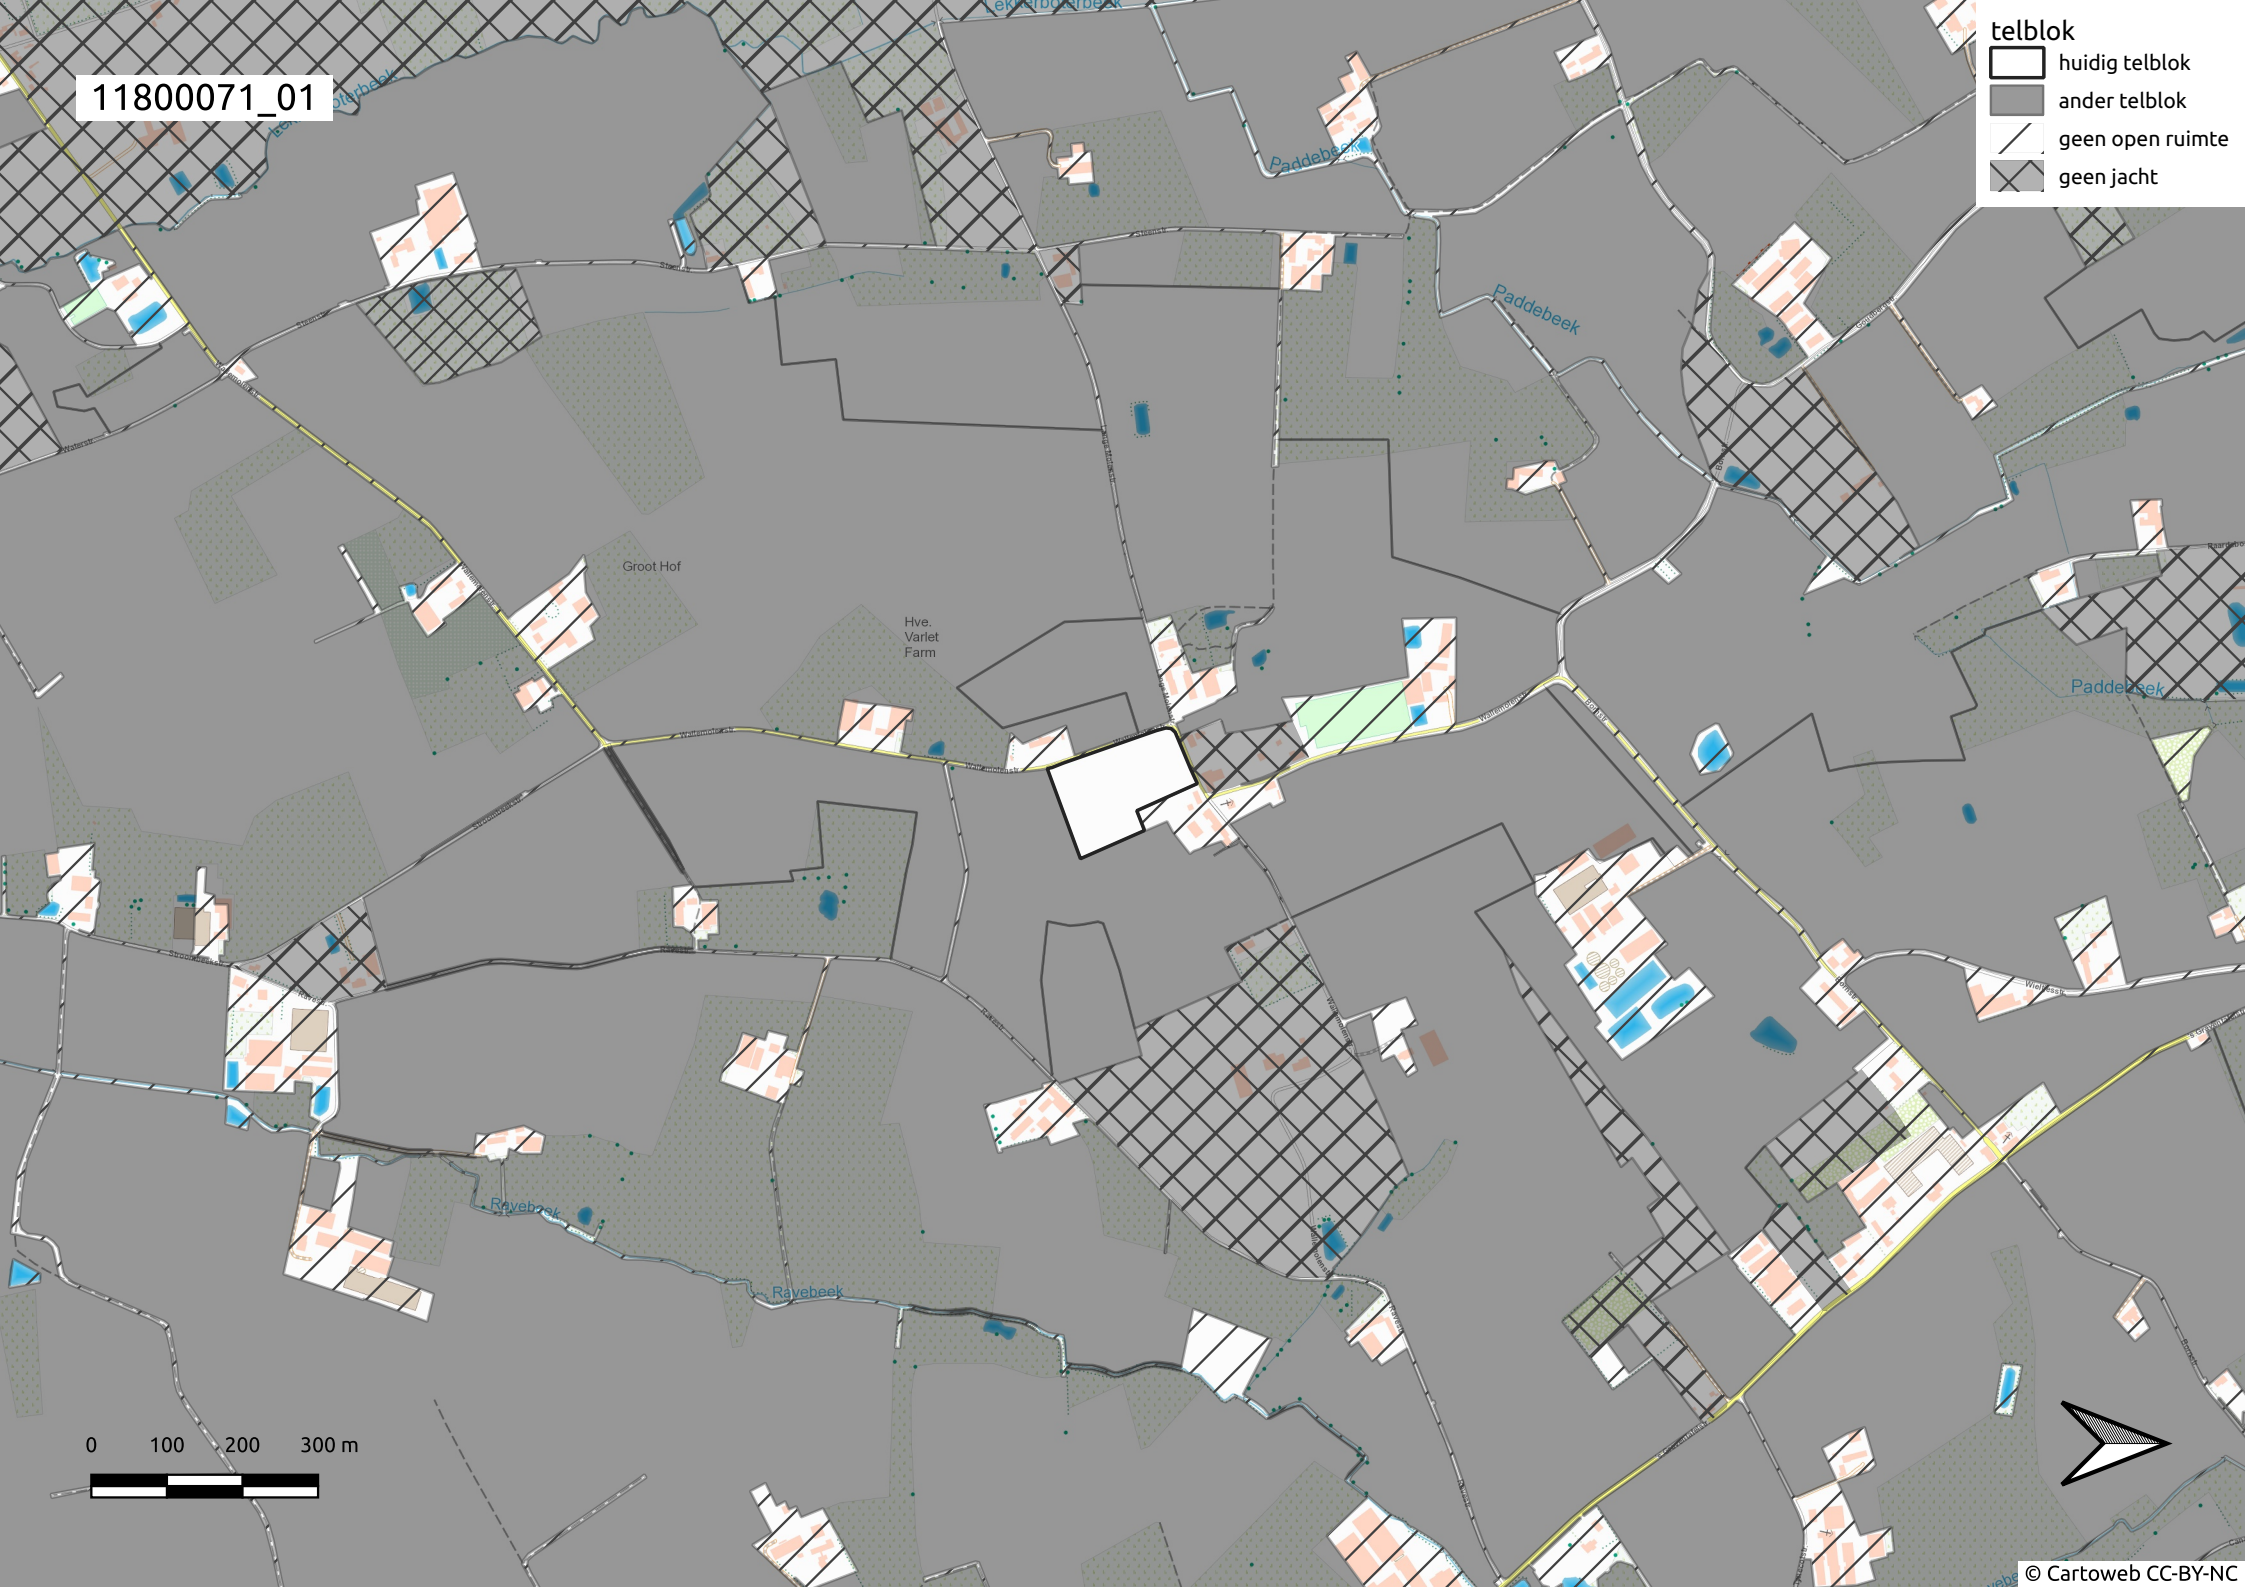

11800071_01

telblok

-  huidig telblok
-  ander telblok
-  geen open ruimte
-  geen jacht

0 100 200 300 m