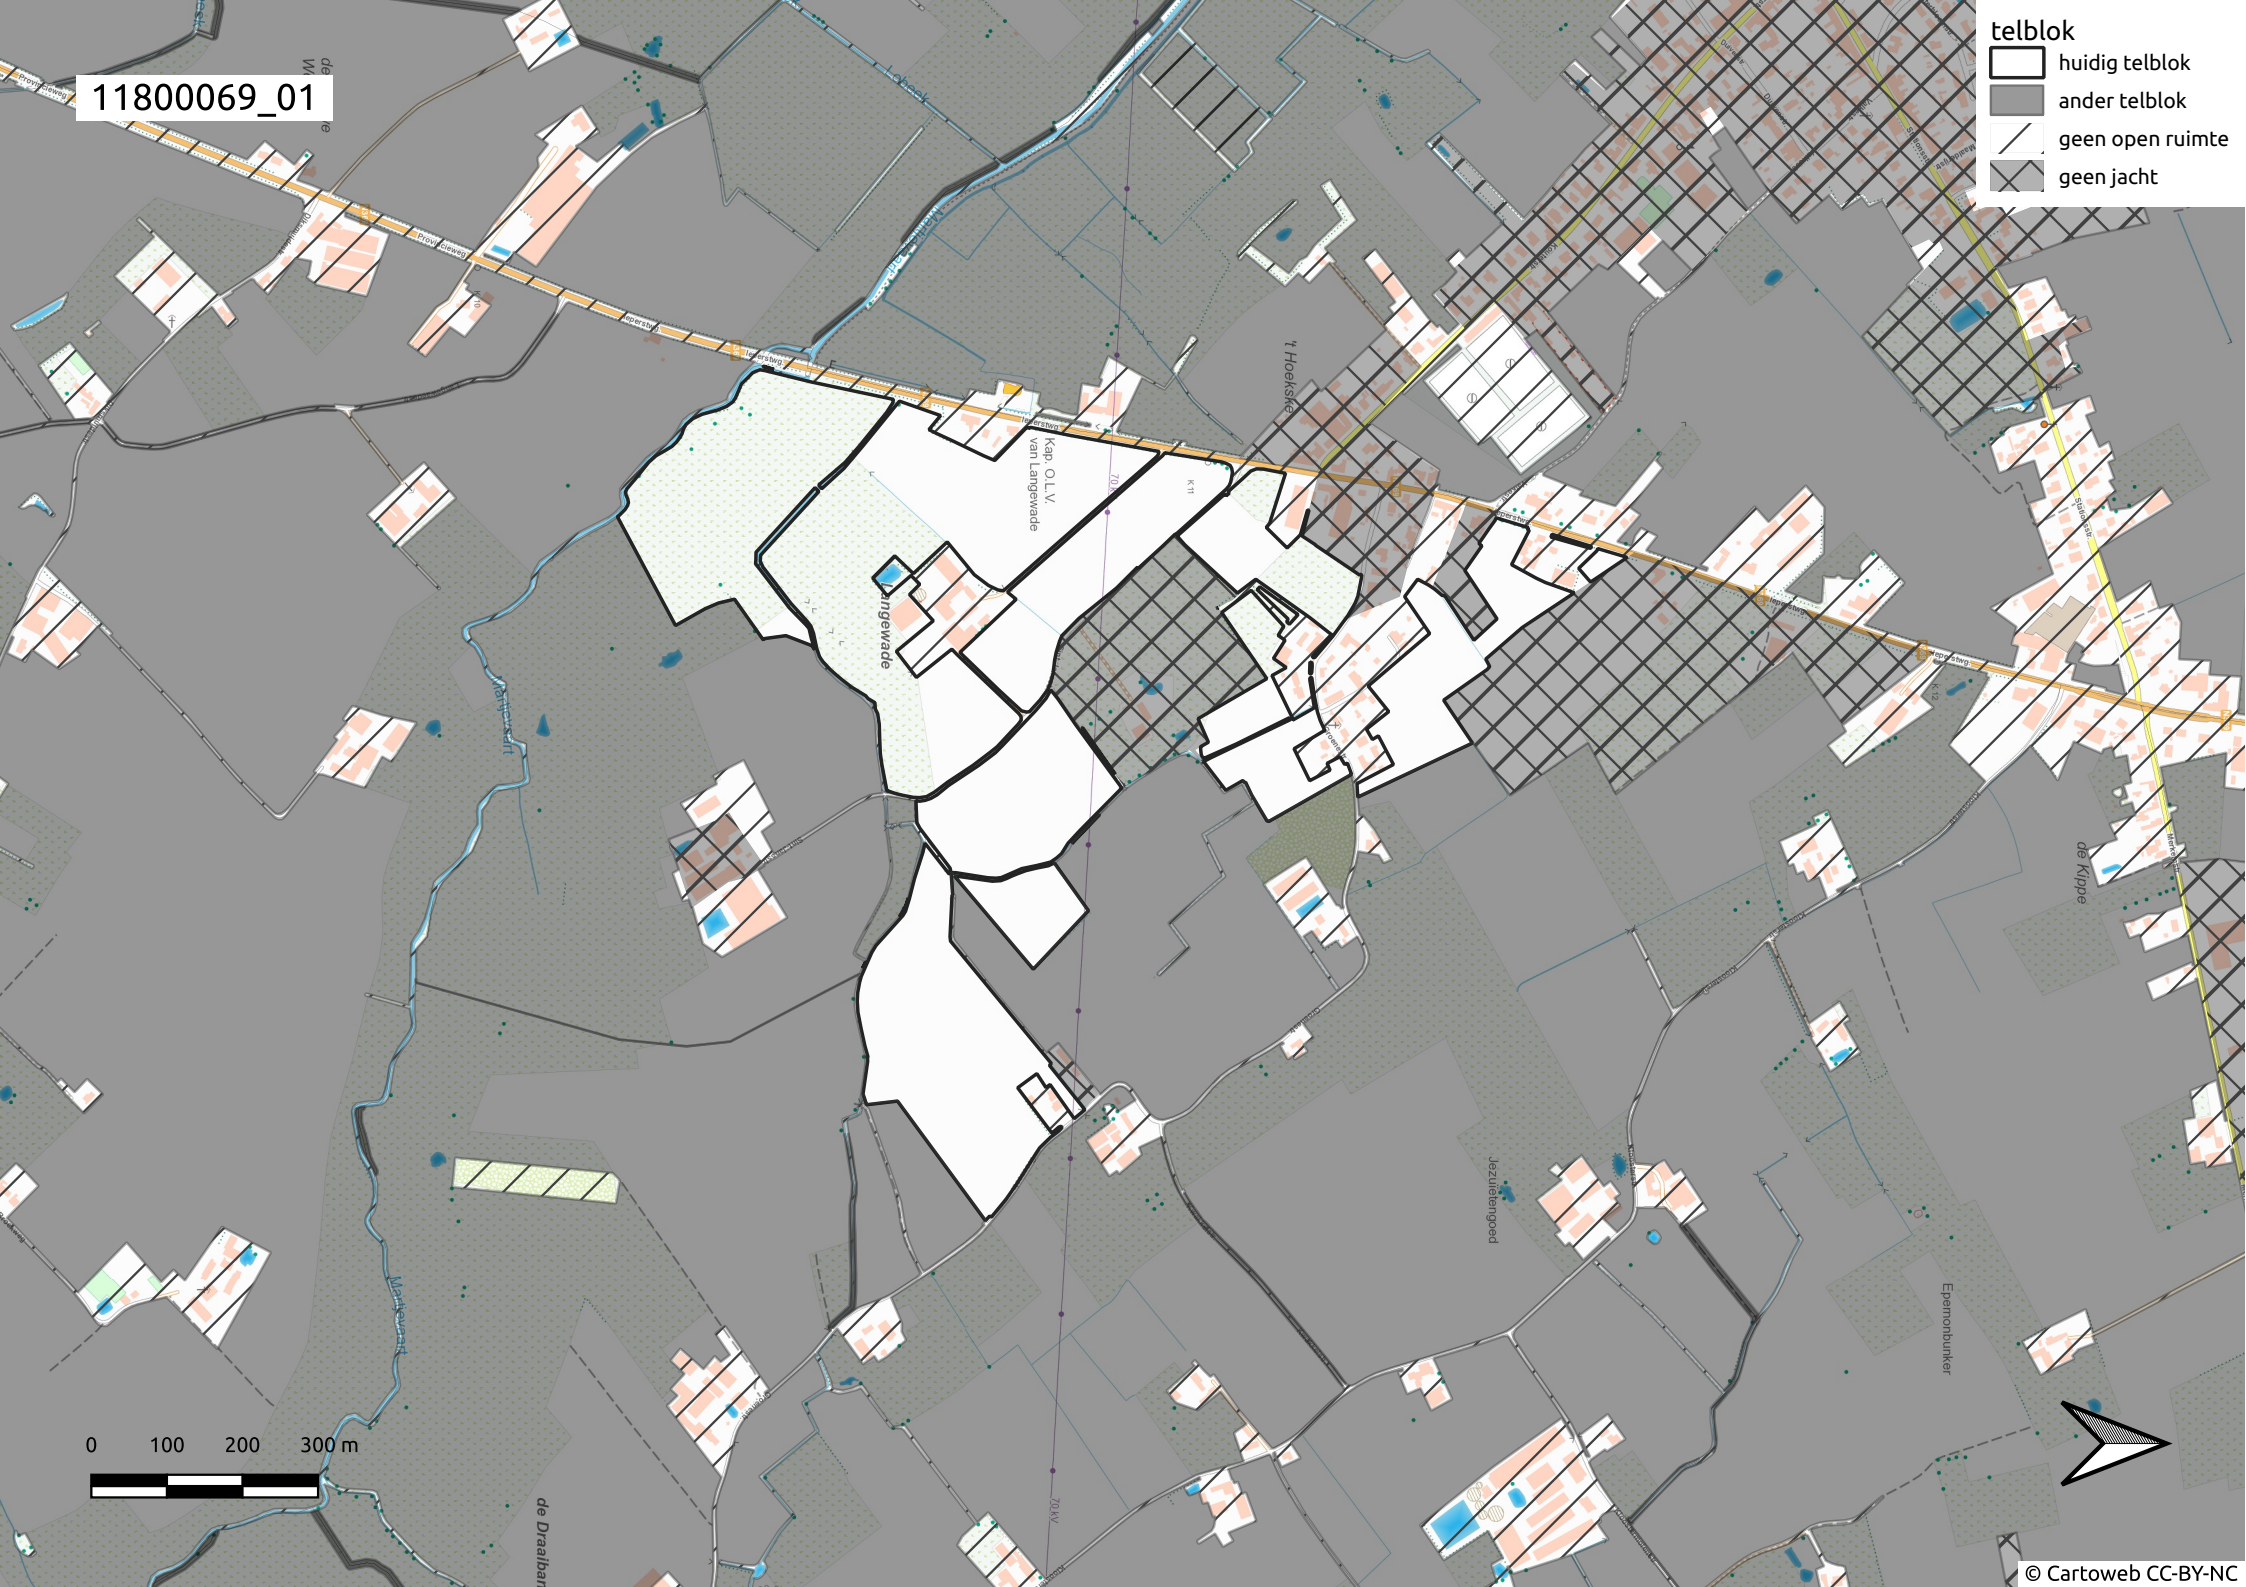

11800069\_01

telblok

- huidig telblok
- ander telblok
- geen open ruimte
- geen jacht

0 100 200 300 m