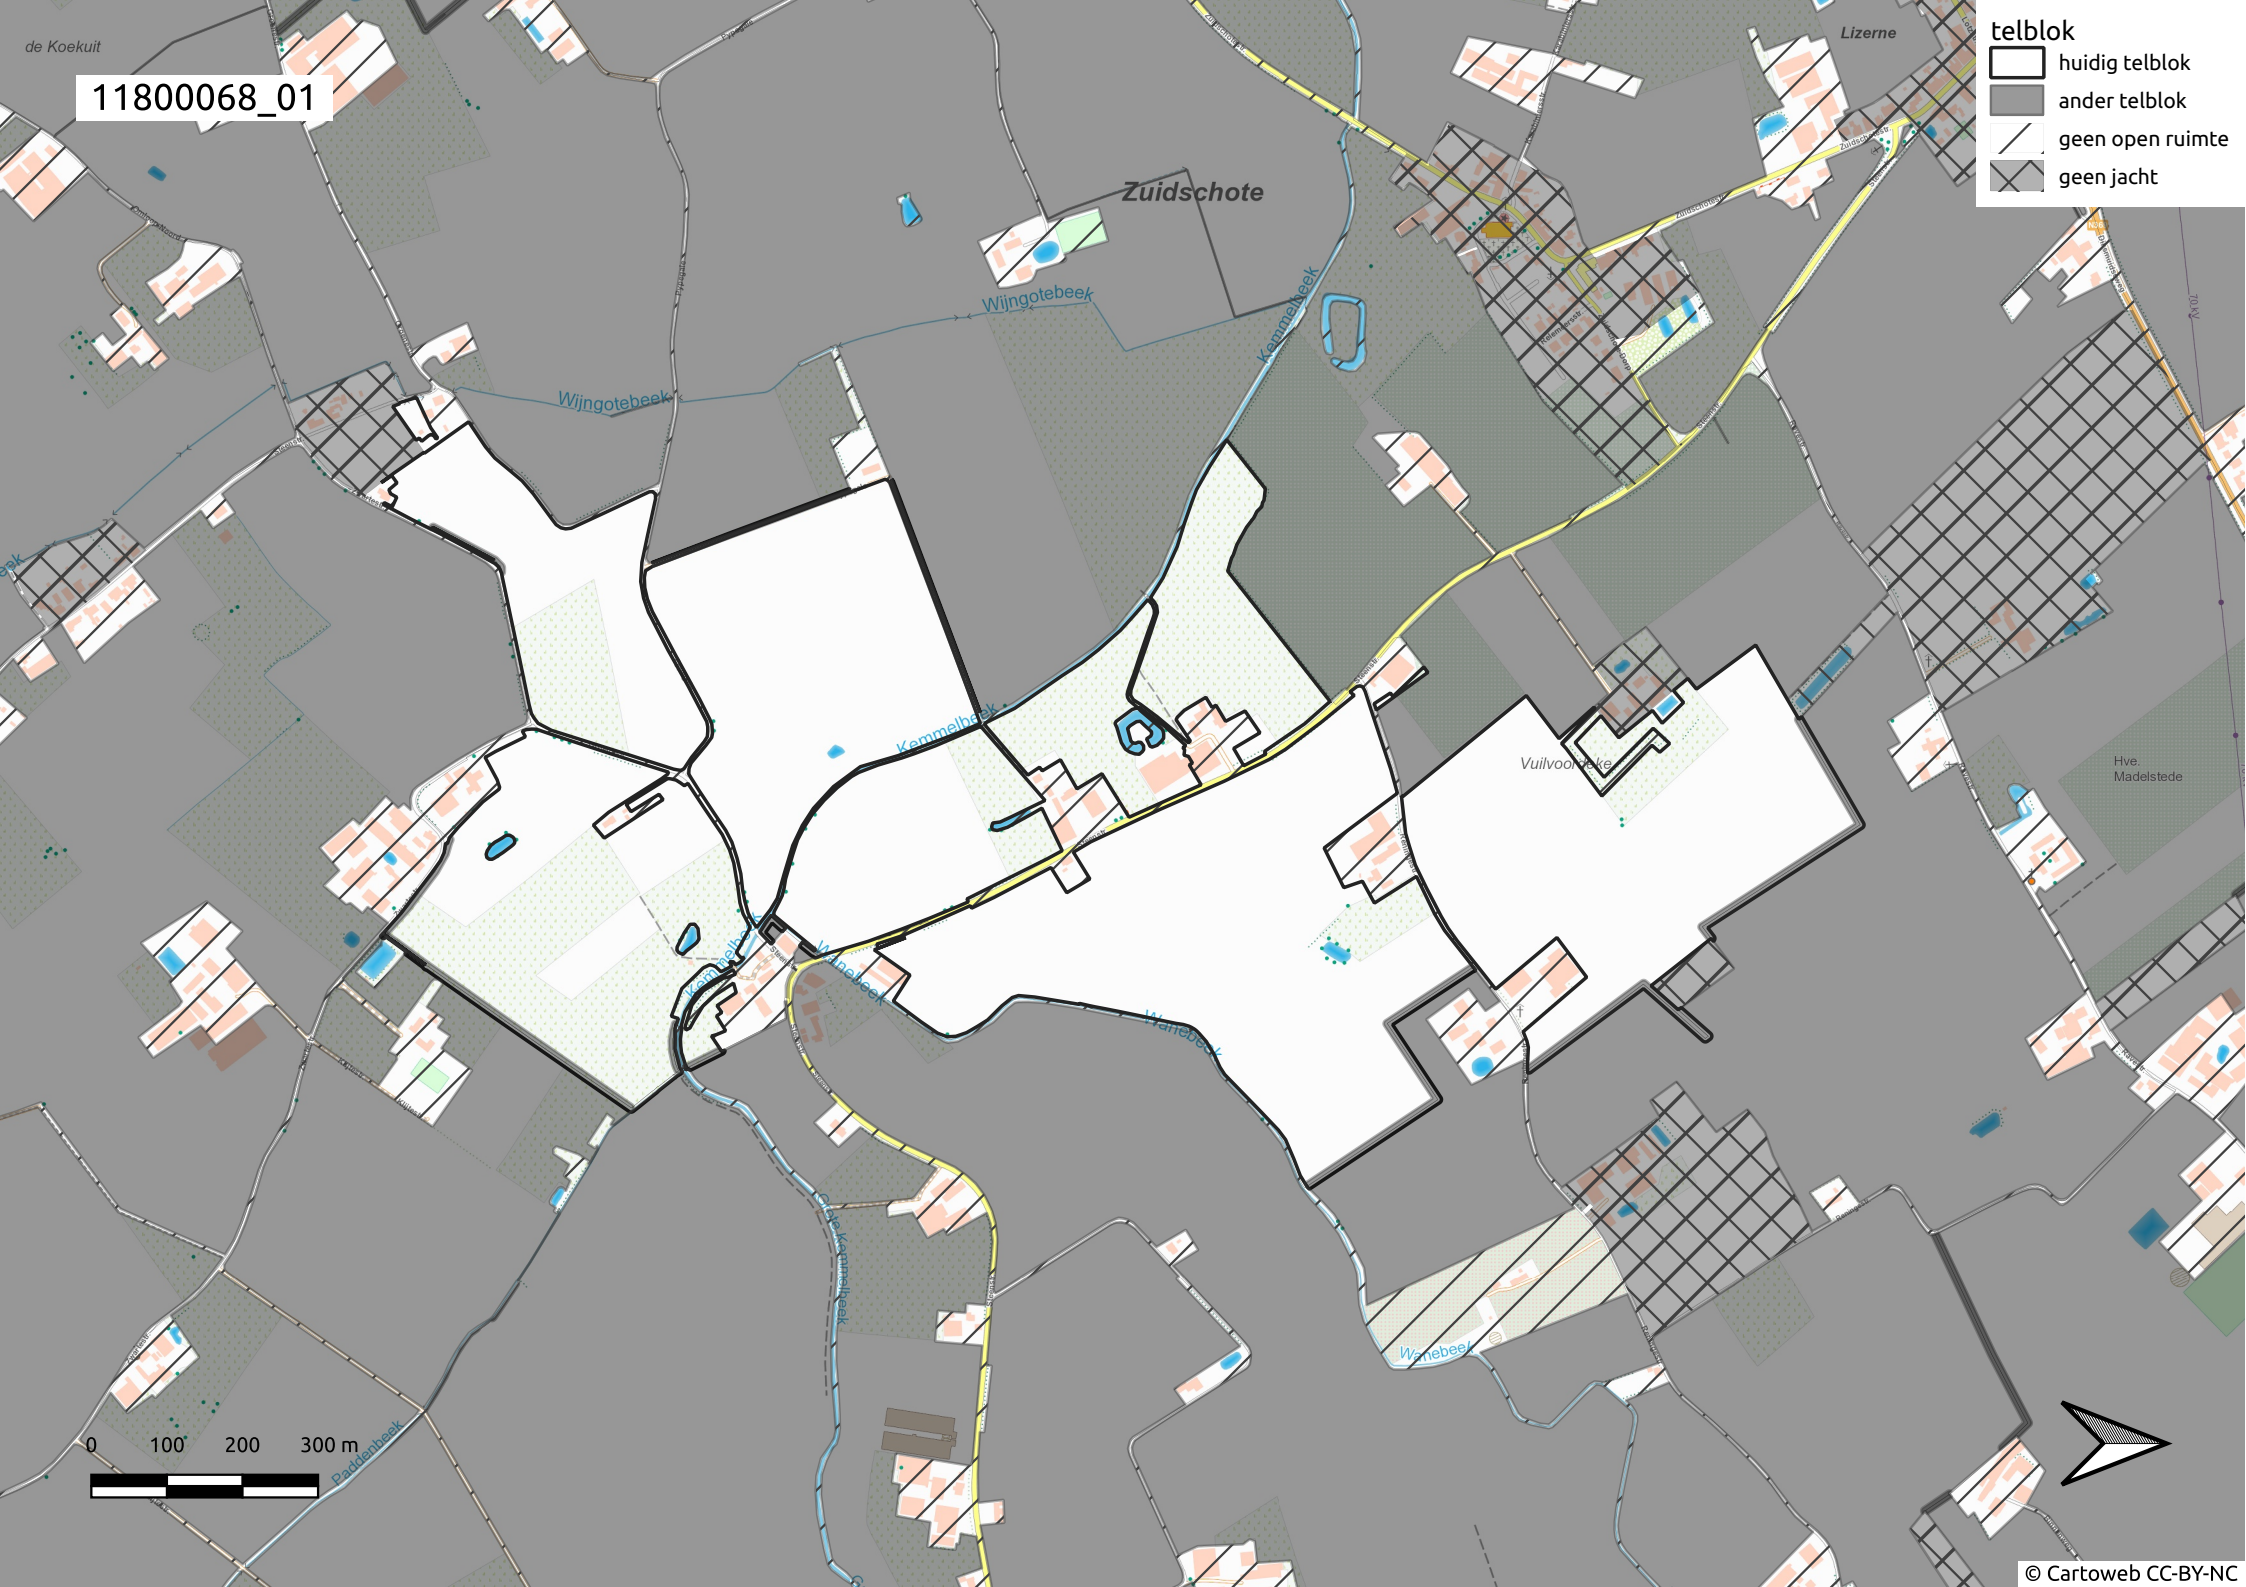

**telblok**

-  huidig telblok
-  ander telblok
-  geen open ruimte
-  geen jacht

Zuidschote

Lizerne

Vuilvoete

Hve. Madelstede

11800068\_02

telblok

-  huidig telblok
-  ander telblok
-  geen open ruimte
-  geen jacht