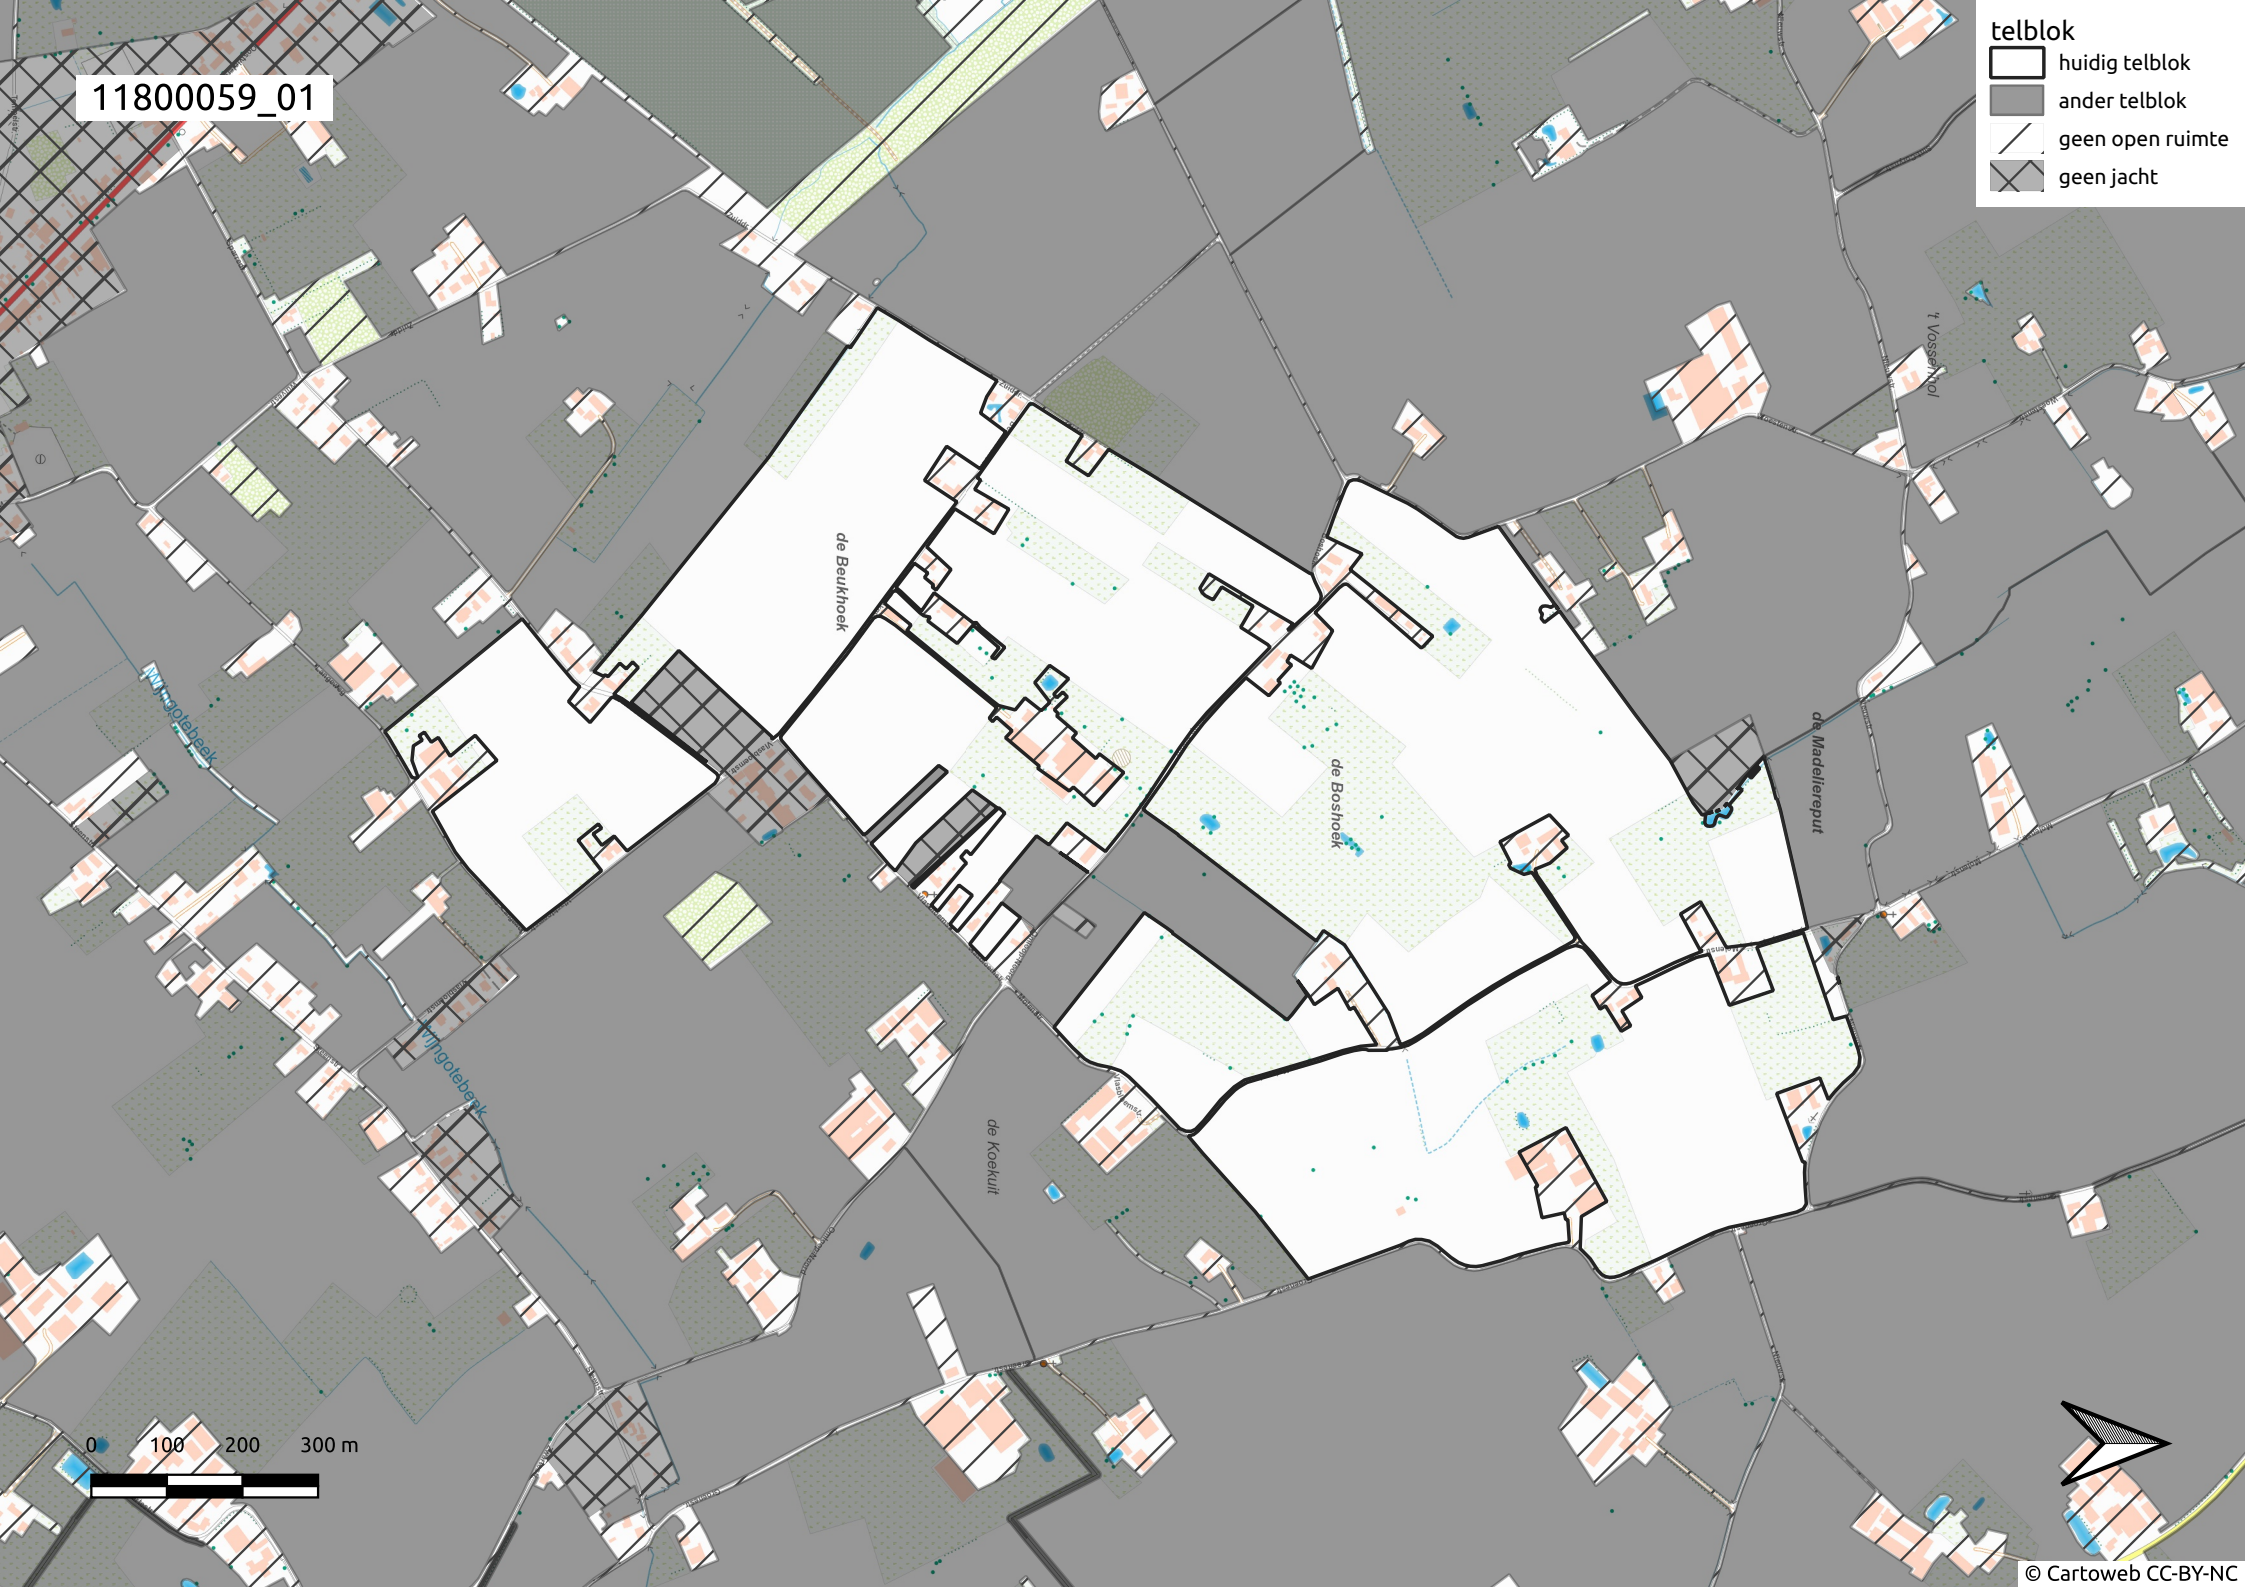

11800059\_01

- telblok
- huidig telblok
  - ander telblok
  - geen open ruimte
  - geen jacht

0 100 200 300 m