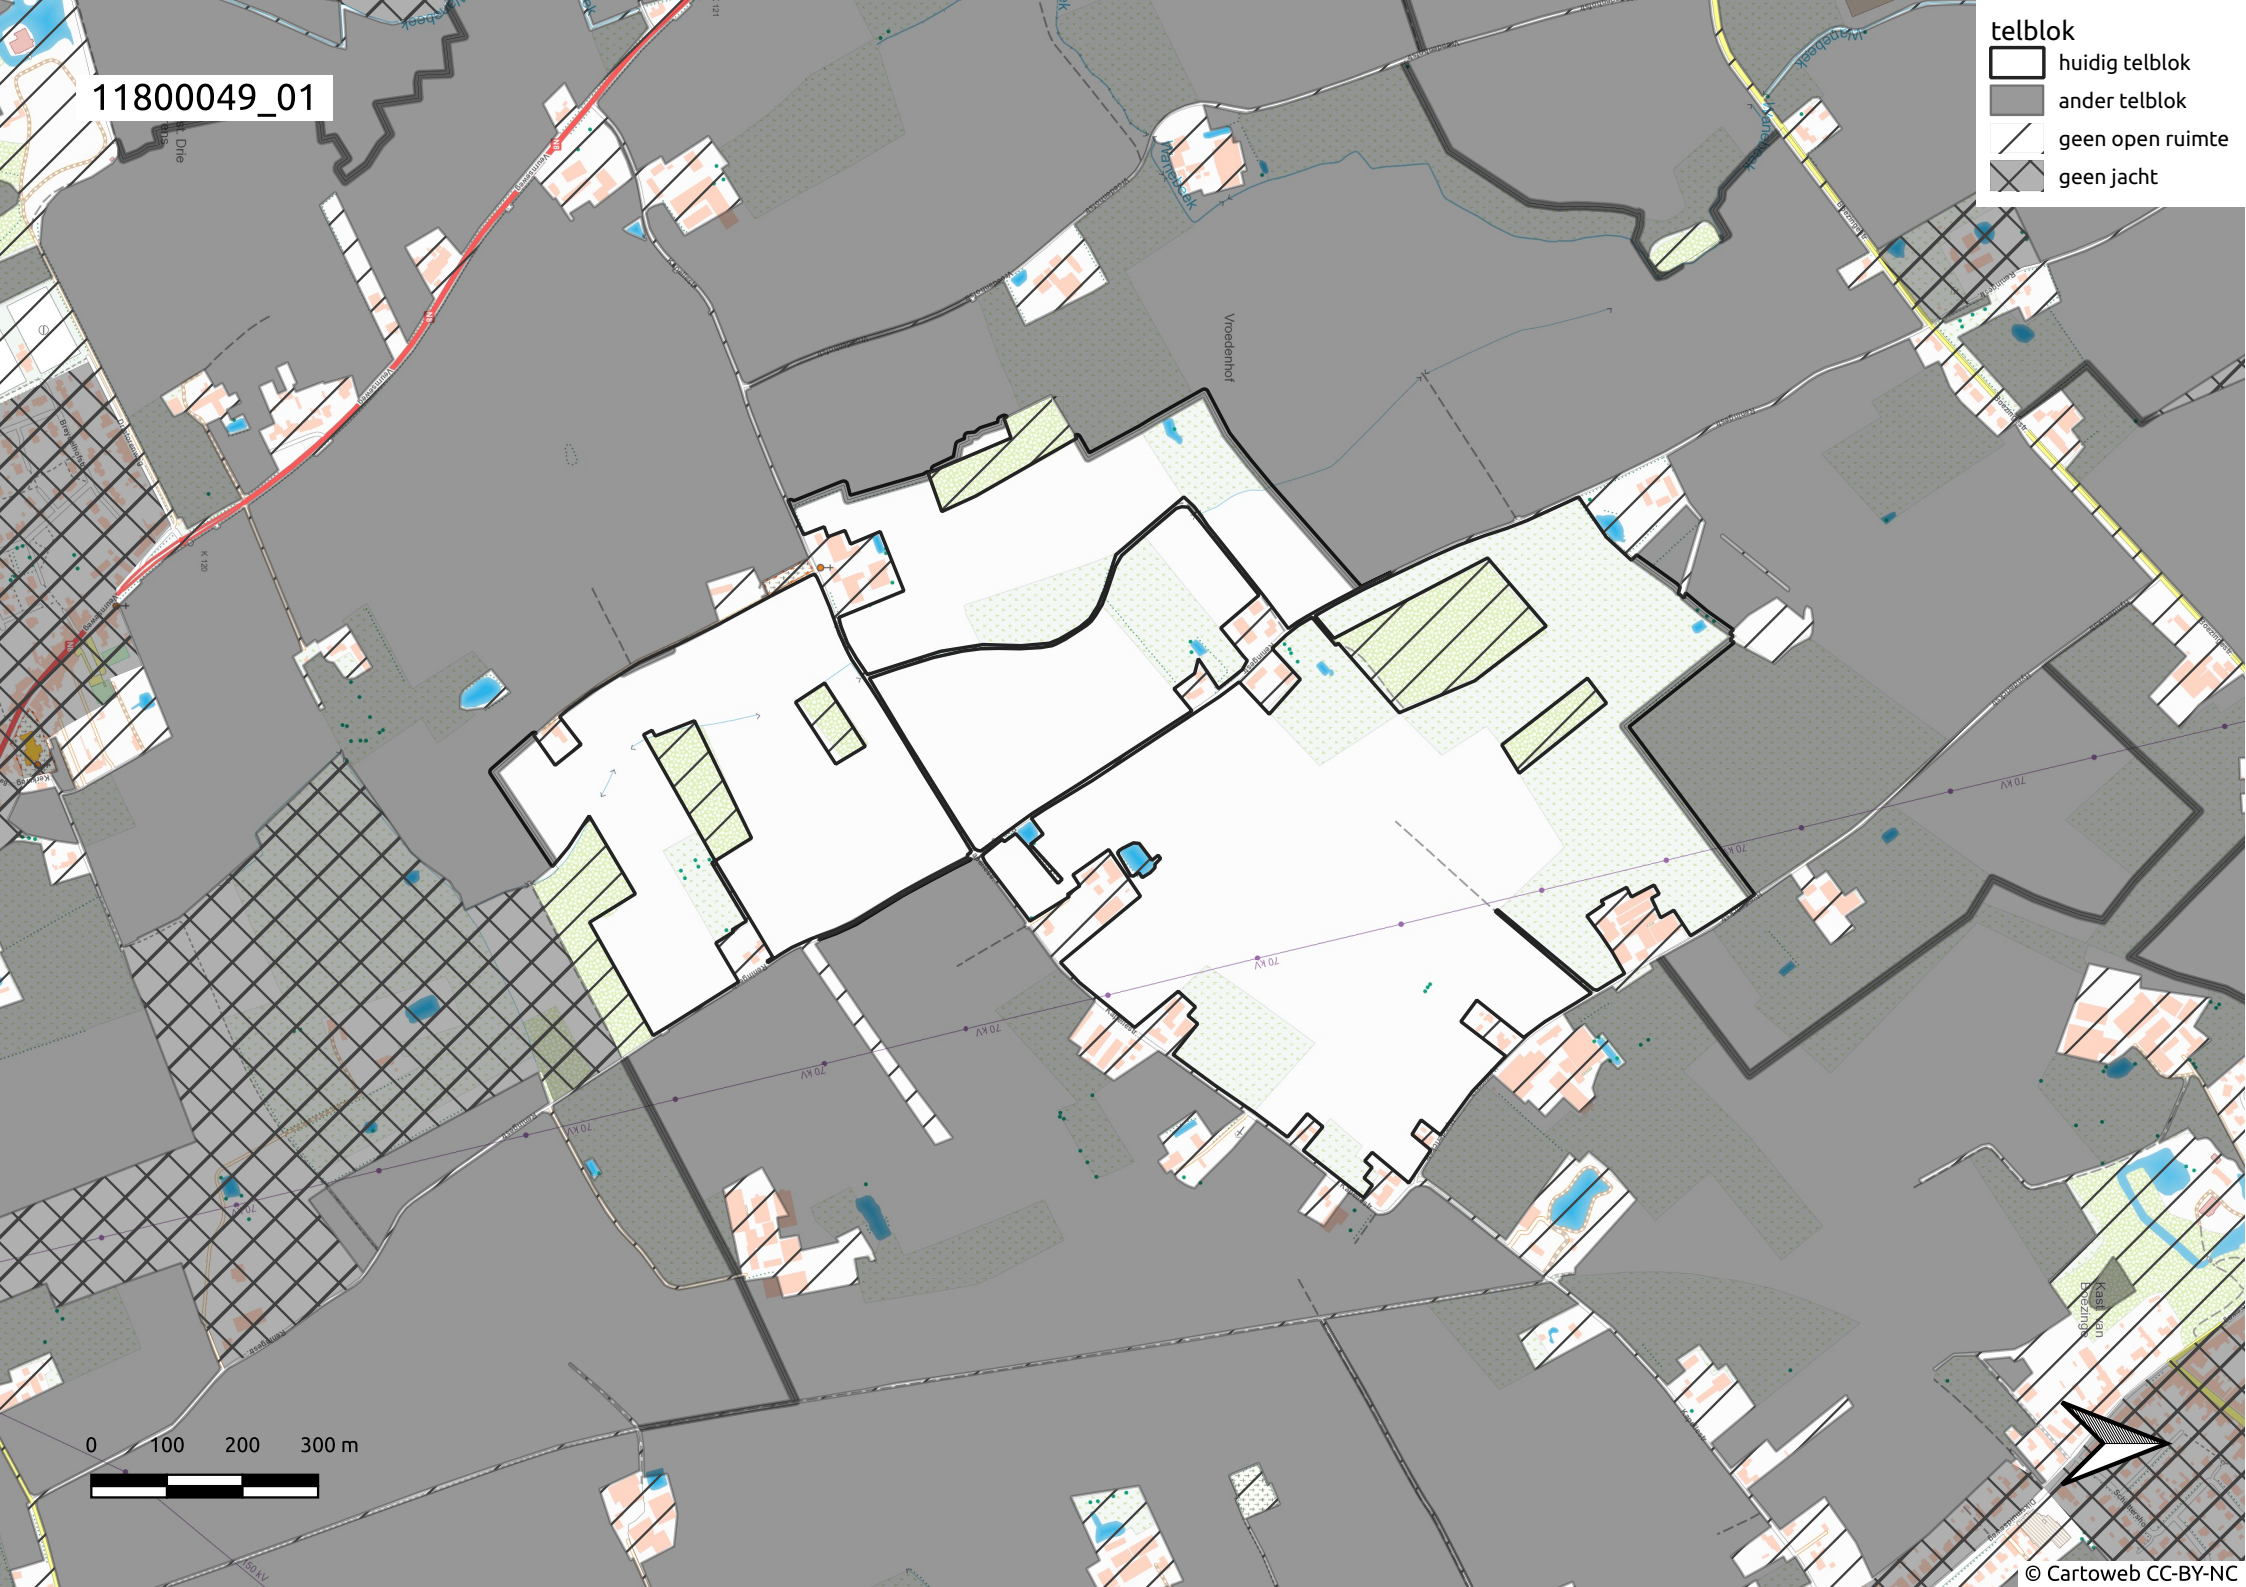

11800049\_01

telblok

-  huidig telblok
-  ander telblok
-  geen open ruimte
-  geen jacht

11800049\_02

- telblok
- huidig telblok
  - ander telblok
  - geen open ruimte
  - geen jacht

11800049\_03

- telblok
- huidig telblok
  - ander telblok
  - geen open ruimte
  - geen jacht

Boezinge

Kast van Boezinge

De Groene Wal

Vroedenhof