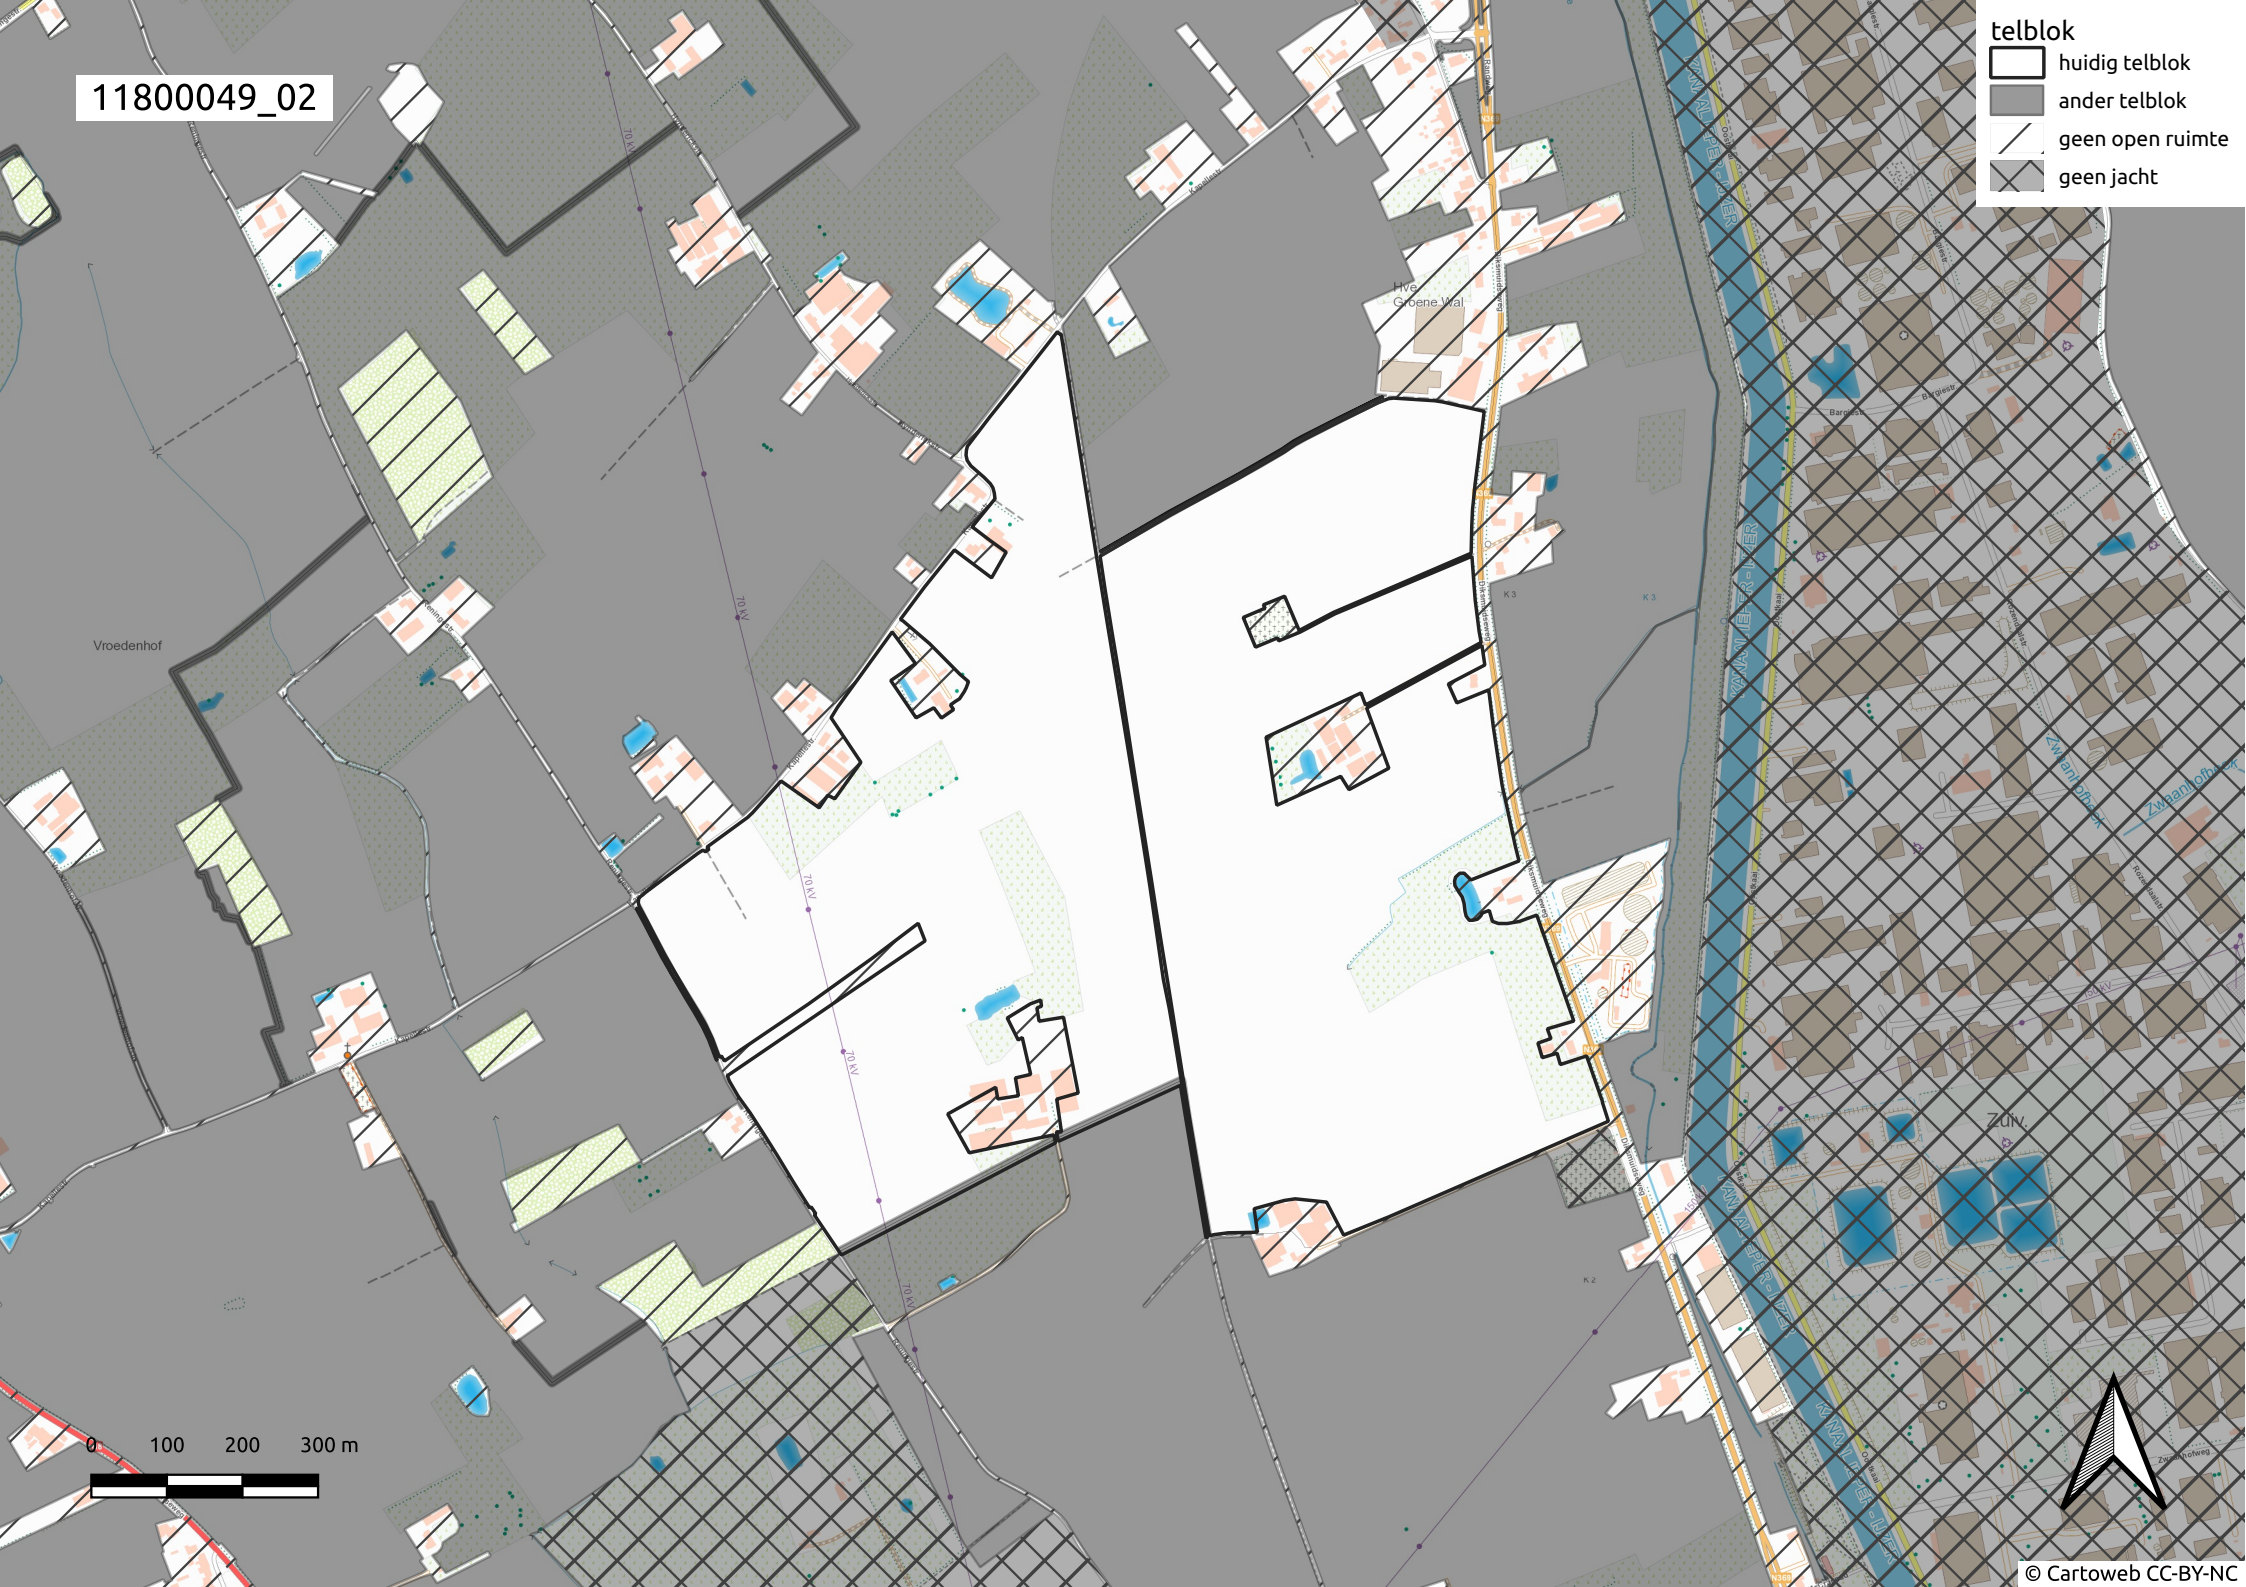

11800049\_01

telblok

-  huidig telblok
-  ander telblok
-  geen open ruimte
-  geen jacht

11800049\_02

- telblok
- huidig telblok
  - ander telblok
  - geen open ruimte
  - geen jacht

11800049\_03

- telblok
- huidig telblok
  - ander telblok
  - geen open ruimte
  - geen jacht

Boezinge

Kast van Boezinge

De Groene Wal

Vroedenhof