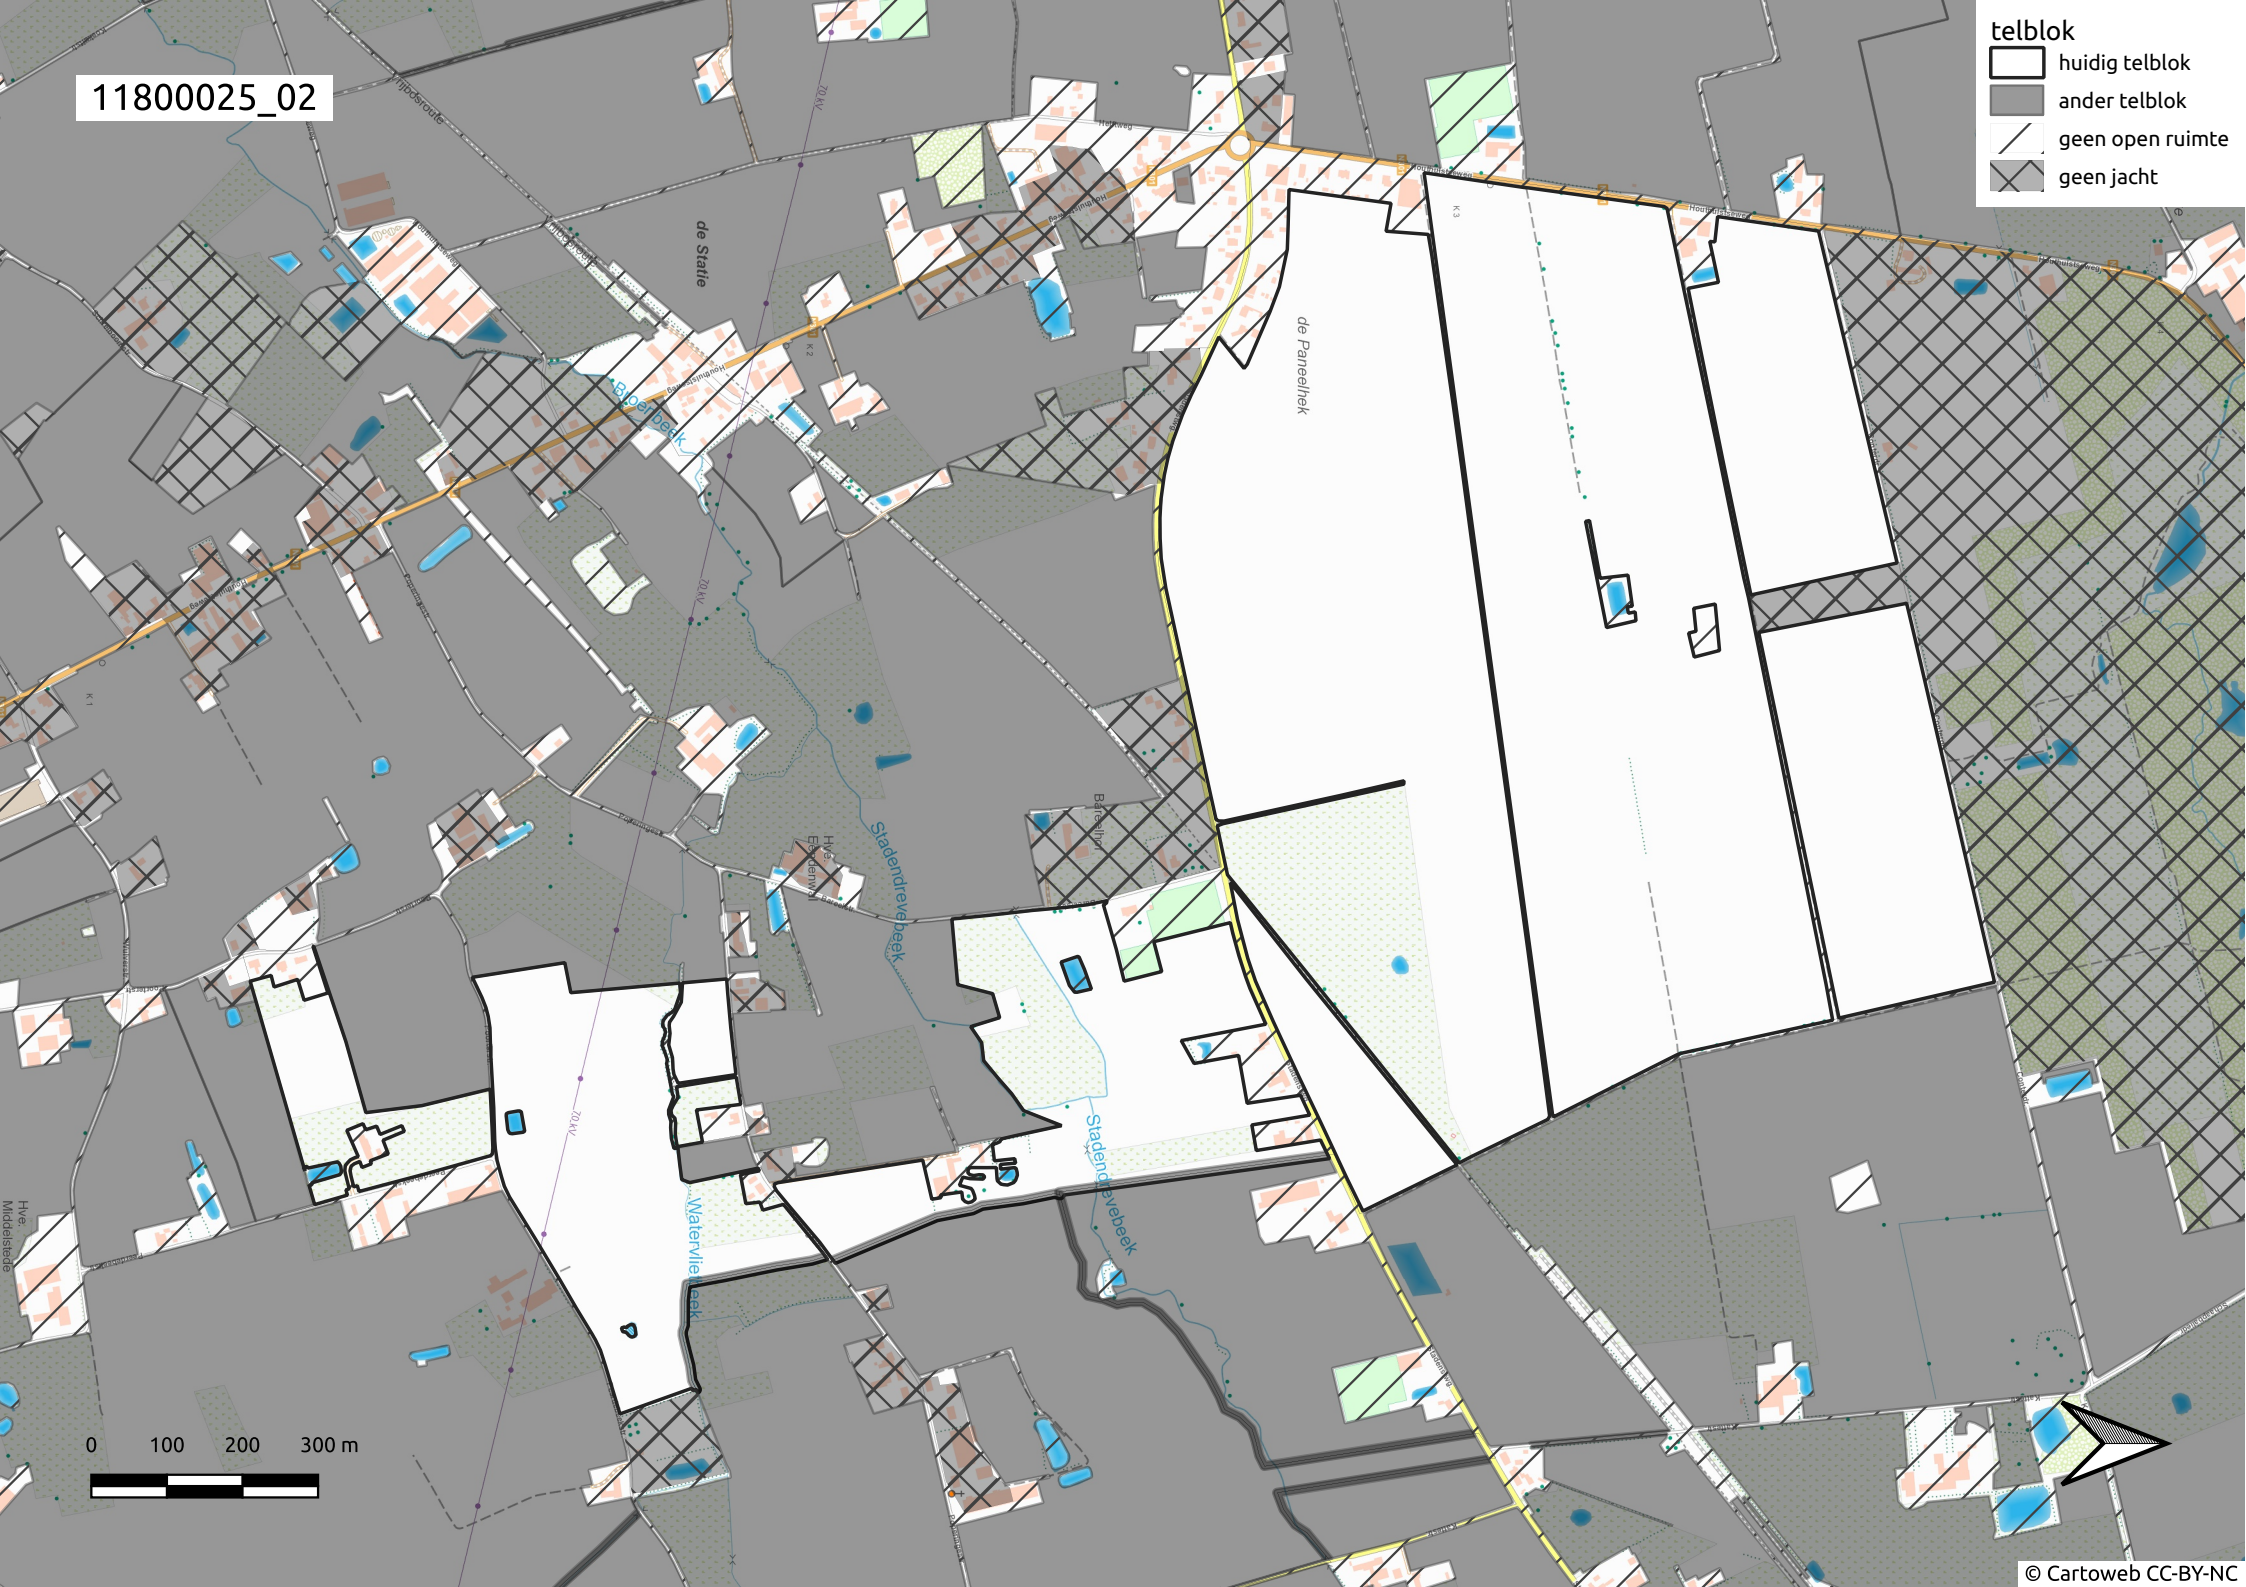

11800025_01

telblok

-  huidig telblok
-  ander telblok
-  geen open ruimte
-  geen jacht

Hof te Water

11800025_02

- telblok
- huidig telblok
 - ander telblok
 - geen open ruimte
 - geen jacht

0 100 200 300 m