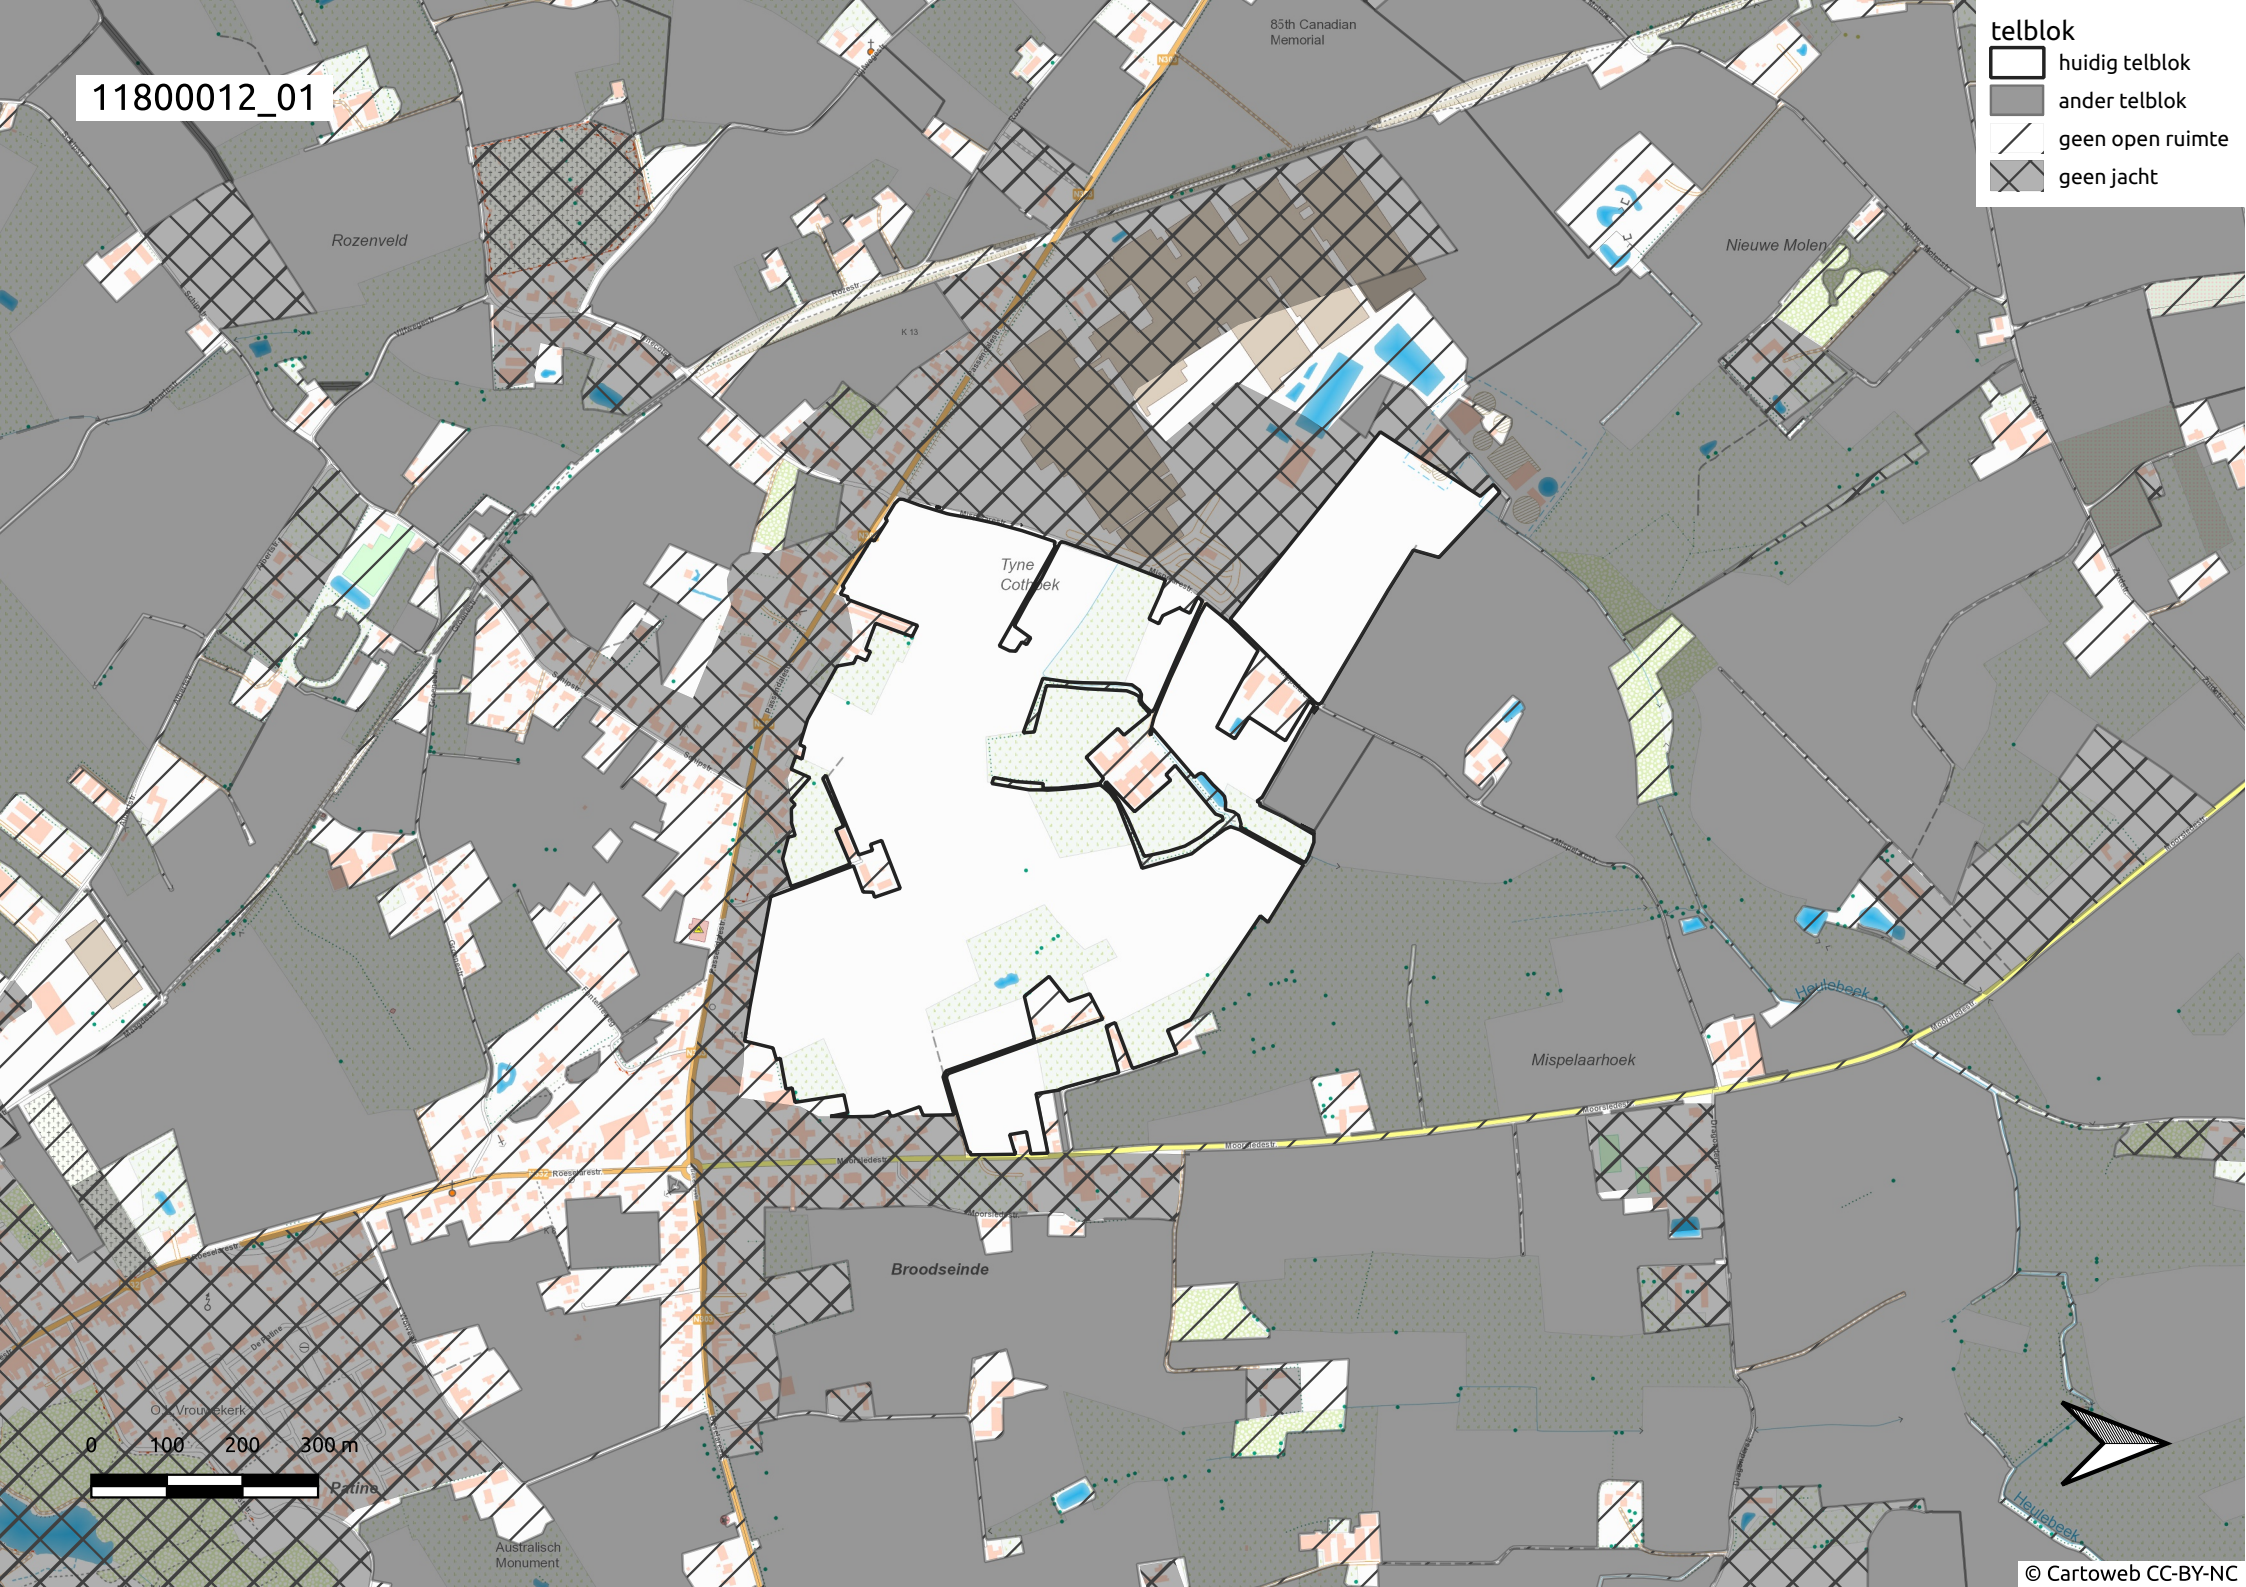

11800012_01

telblok

-  huidig telblok
-  ander telblok
-  geen open ruimte
-  geen jacht

Tyne
Cothoek

Rozenveld

Nieuwe Molen

Mispelaarhoek

Broodseinde

0 100 200 300 m