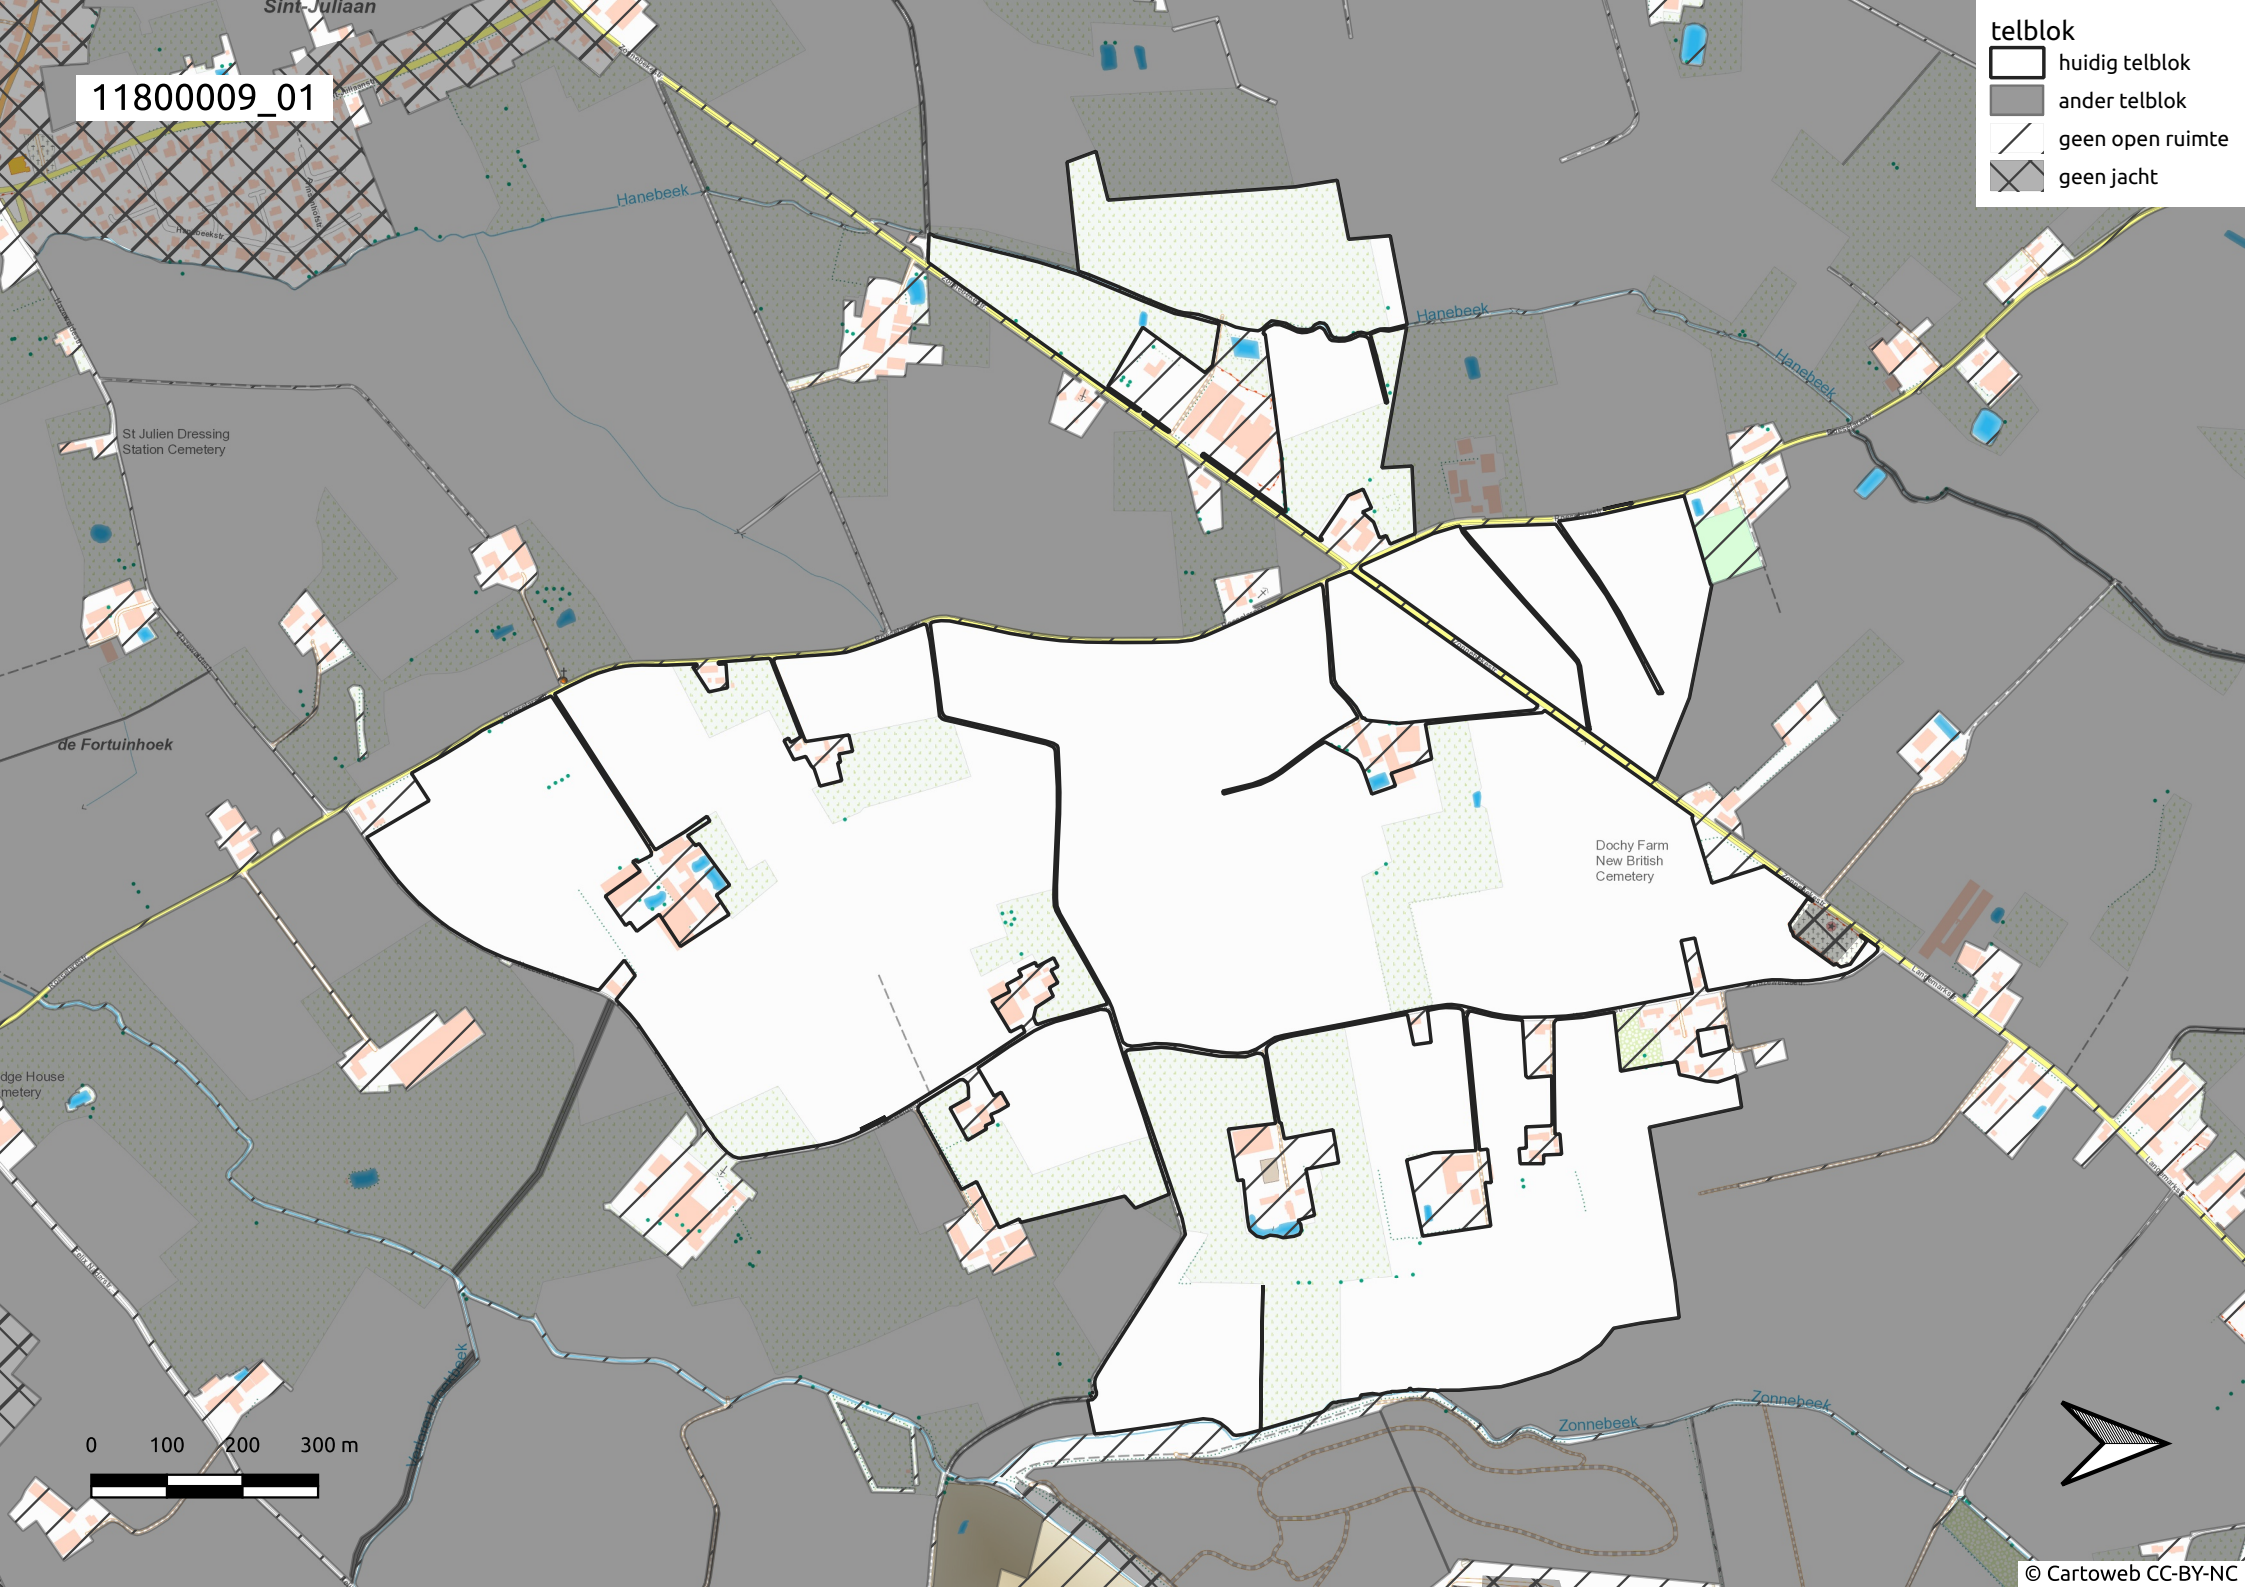

11800009_01

telblok

- huidig telblok
- ander telblok
- geen open ruimte
- geen jacht

0 100 200 300 m