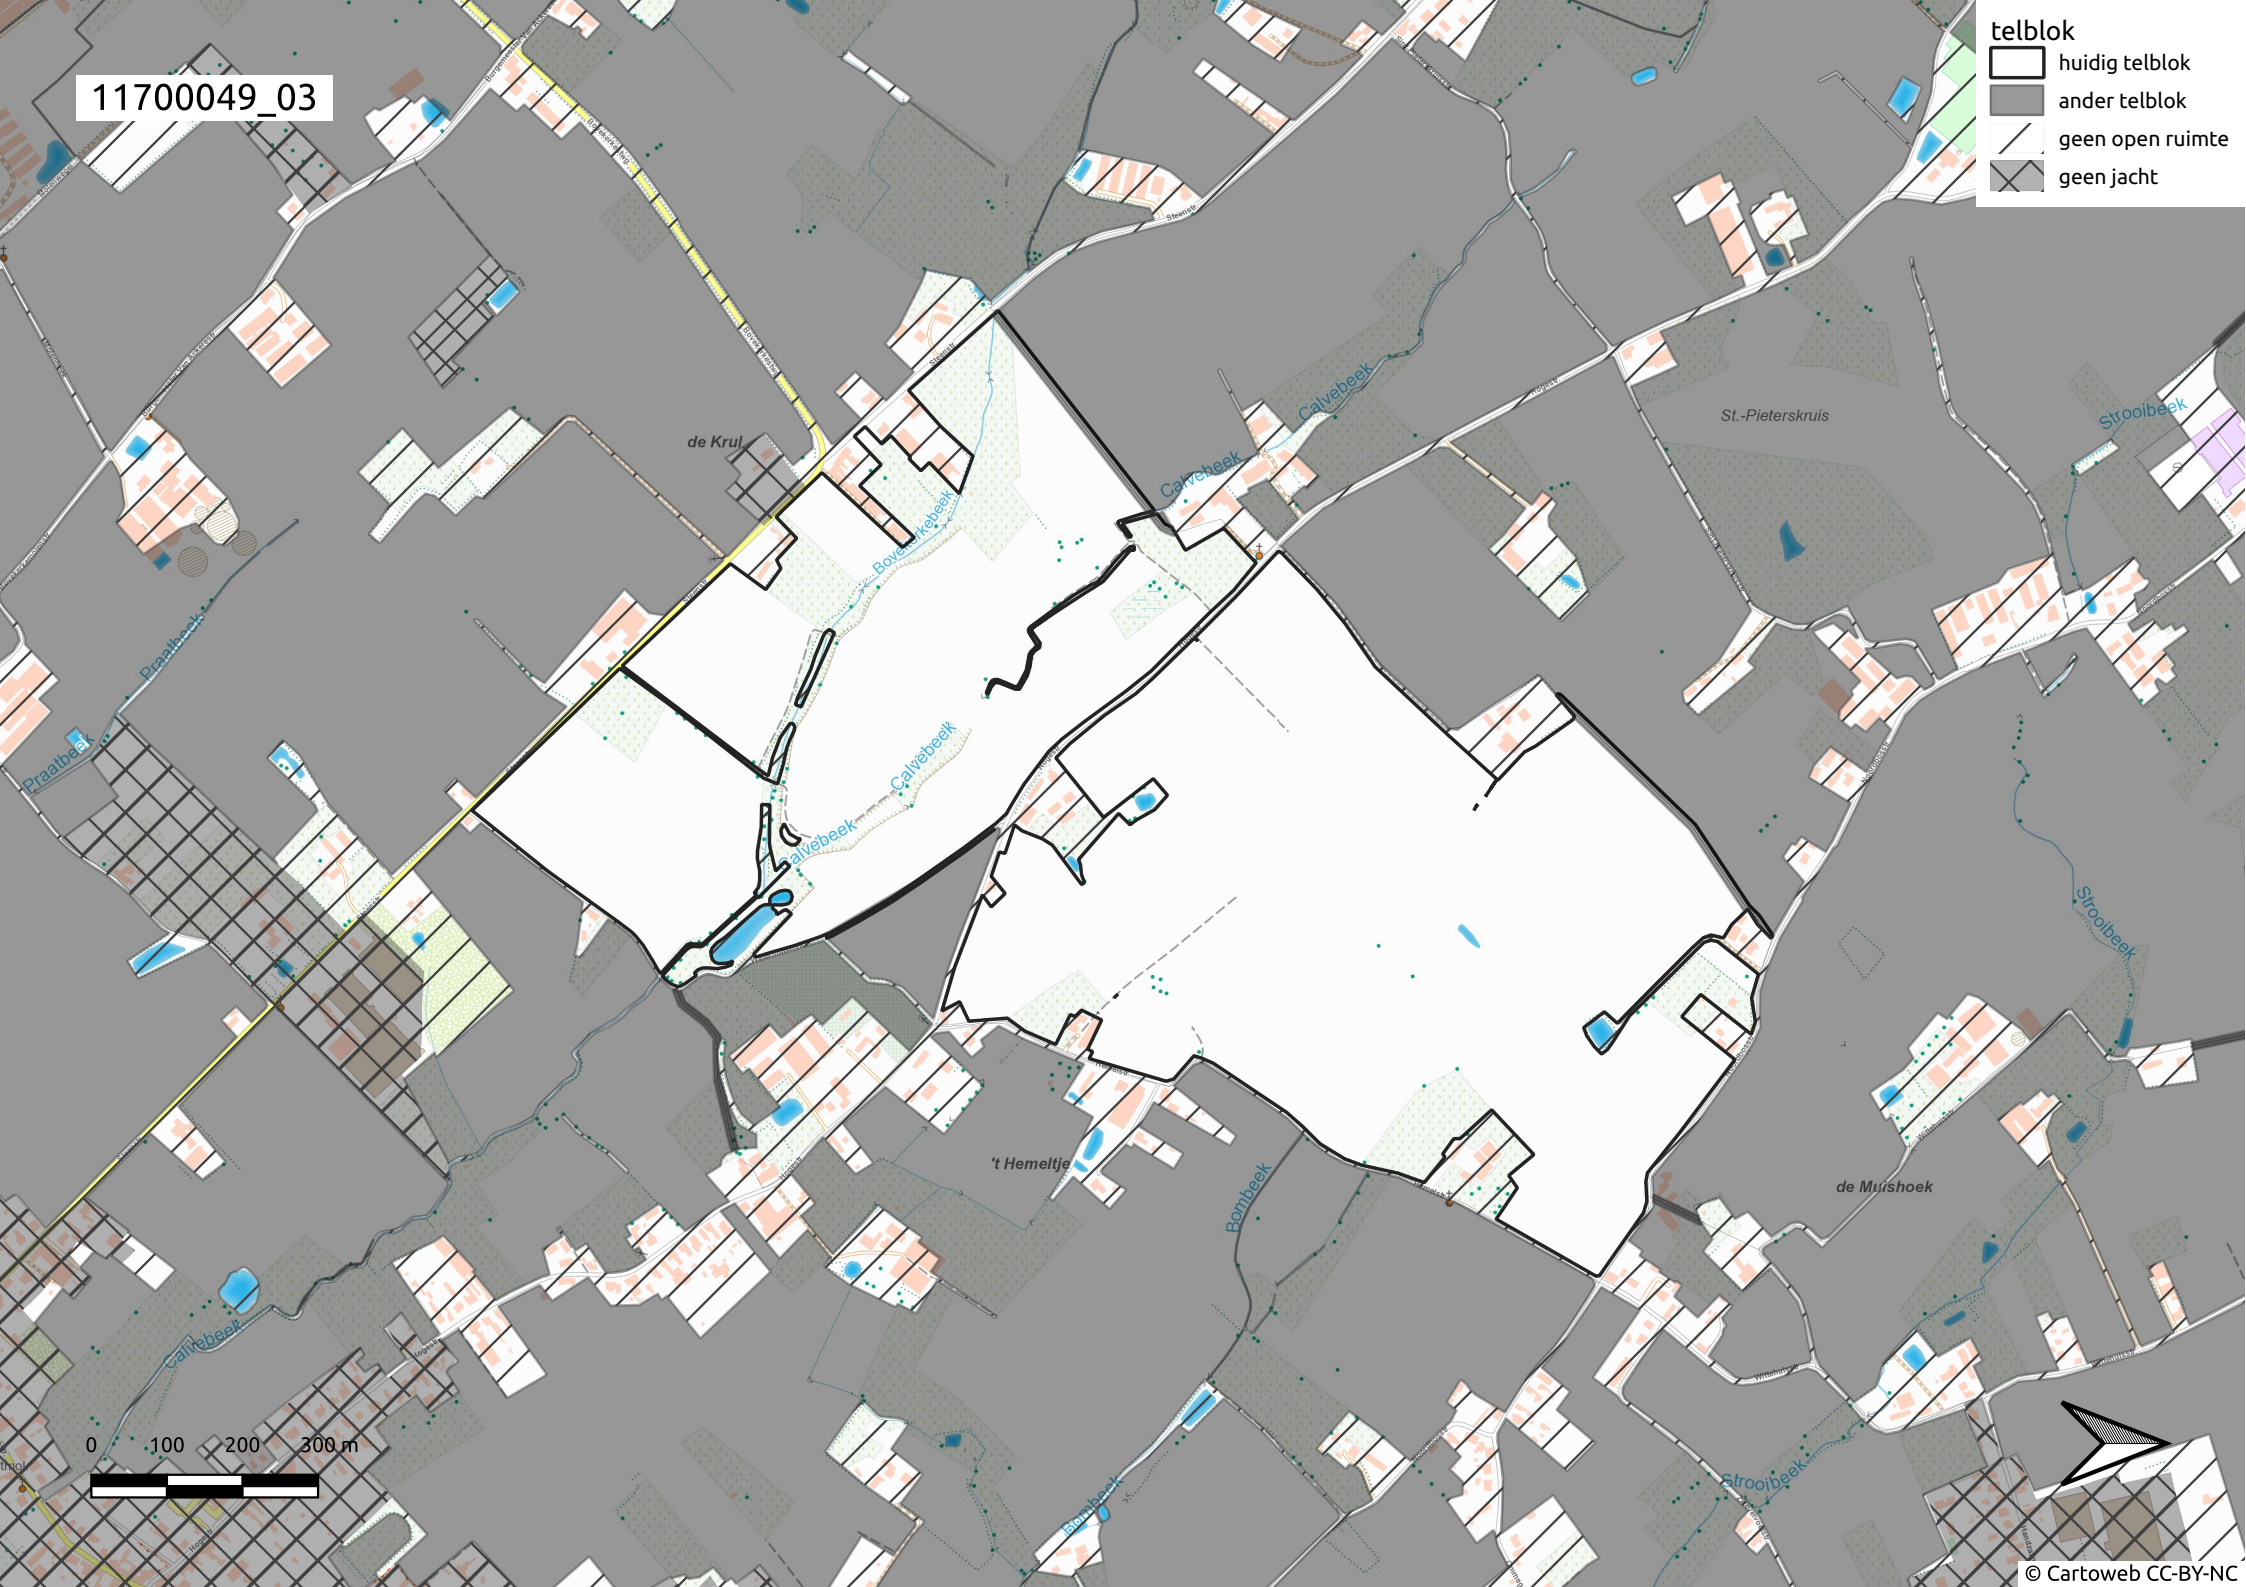

11700049_01

- telblok
- huidig telblok
 - ander telblok
 - geen open ruimte
 - geen jacht

11700049_02

- telblok
- huidig telblok
 - ander telblok
 - geen open ruimte
 - geen jacht

11700049_03

- telblok
- huidig telblok
 - ander telblok
 - geen open ruimte
 - geen jacht

de Krul

St.-Pieterskruis

't Hemeltje

de Muishoek

0 100 200 300 m

11700049_04

telblok

- huidig telblok
- ander telblok
- geen open ruimte
- geen jacht

11700049_05

telblok

-  huidig telblok
-  ander telblok
-  geen open ruimte
-  geen jacht

11700049_06

- telblok
- huidig telblok
 - ander telblok
 - geen open ruimte
 - geen jacht

0 100 200 300 m