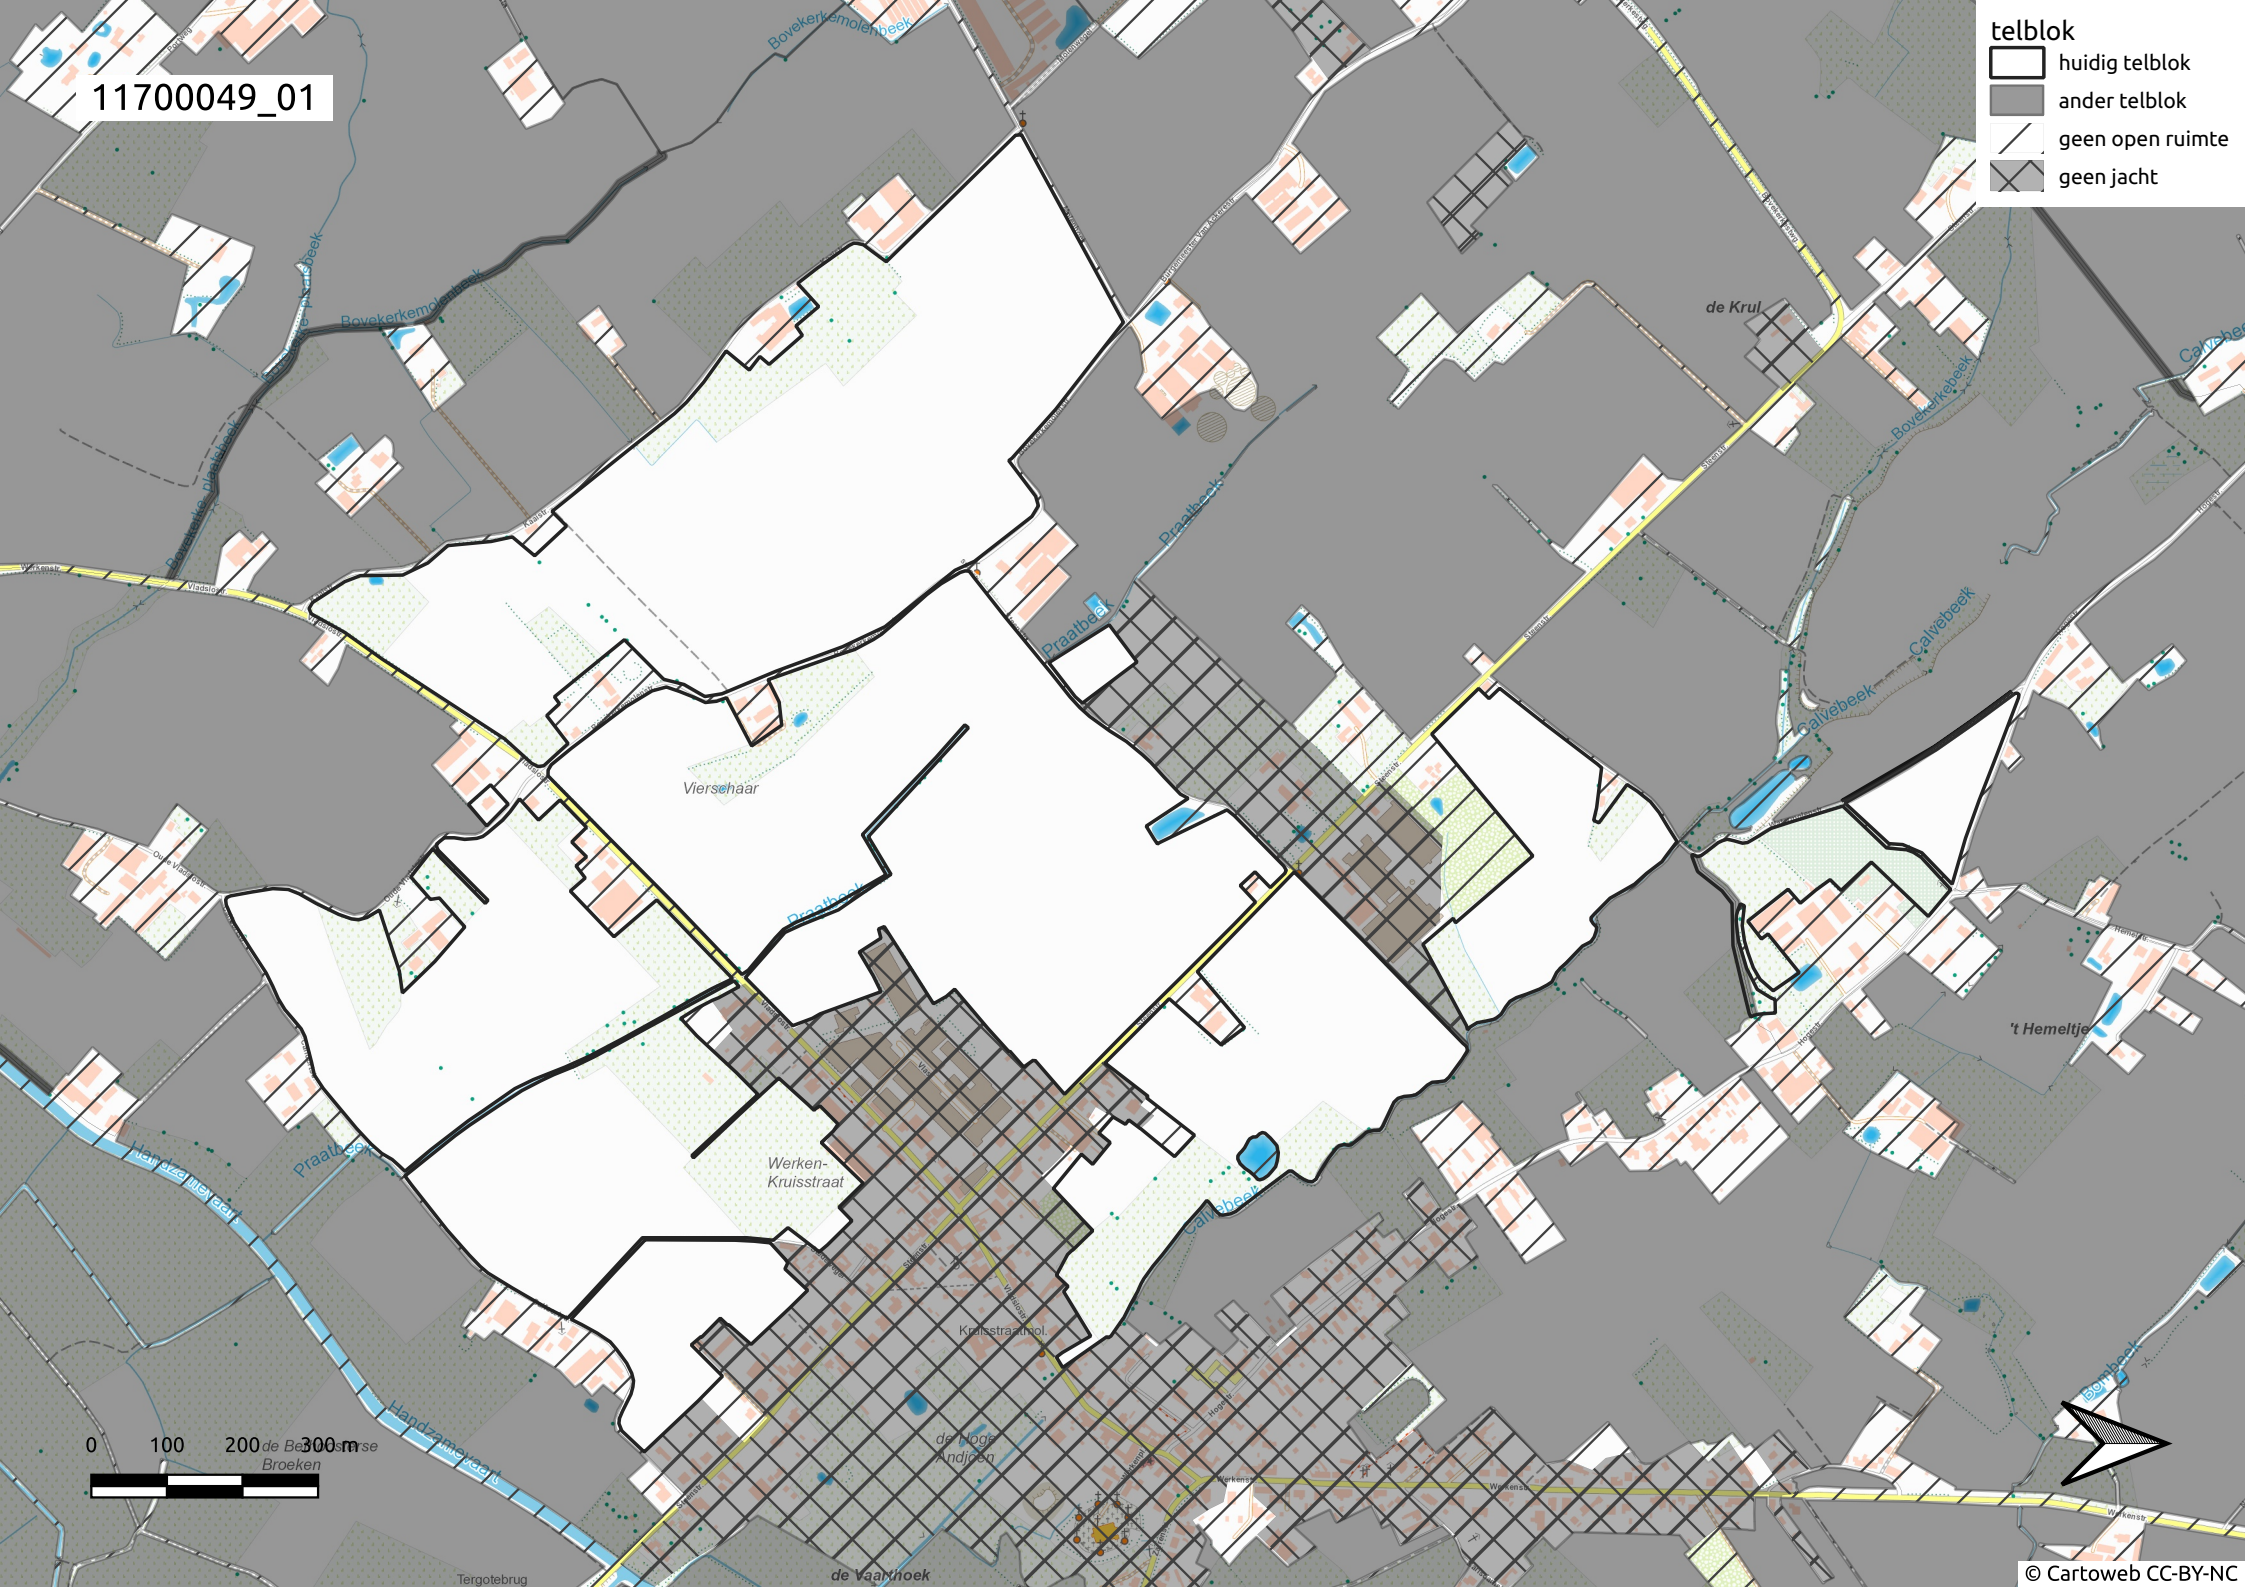

11700049_01

- telblok
- huidig telblok
 - ander telblok
 - geen open ruimte
 - geen jacht

11700049_02

- telblok
- huidig telblok
 - ander telblok
 - geen open ruimte
 - geen jacht

11700049_03

- telblok
- huidig telblok
 - ander telblok
 - geen open ruimte
 - geen jacht

de Krul

St.-Pieterskruis

't Hemeltje

de Muishoek

0 100 200 300 m

11700049_04

telblok

- huidig telblok
- ander telblok
- geen open ruimte
- geen jacht

11700049_05

telblok

-  huidig telblok
-  ander telblok
-  geen open ruimte
-  geen jacht

11700049_06

- telblok
- huidig telblok
 - ander telblok
 - geen open ruimte
 - geen jacht

0 100 200 300 m