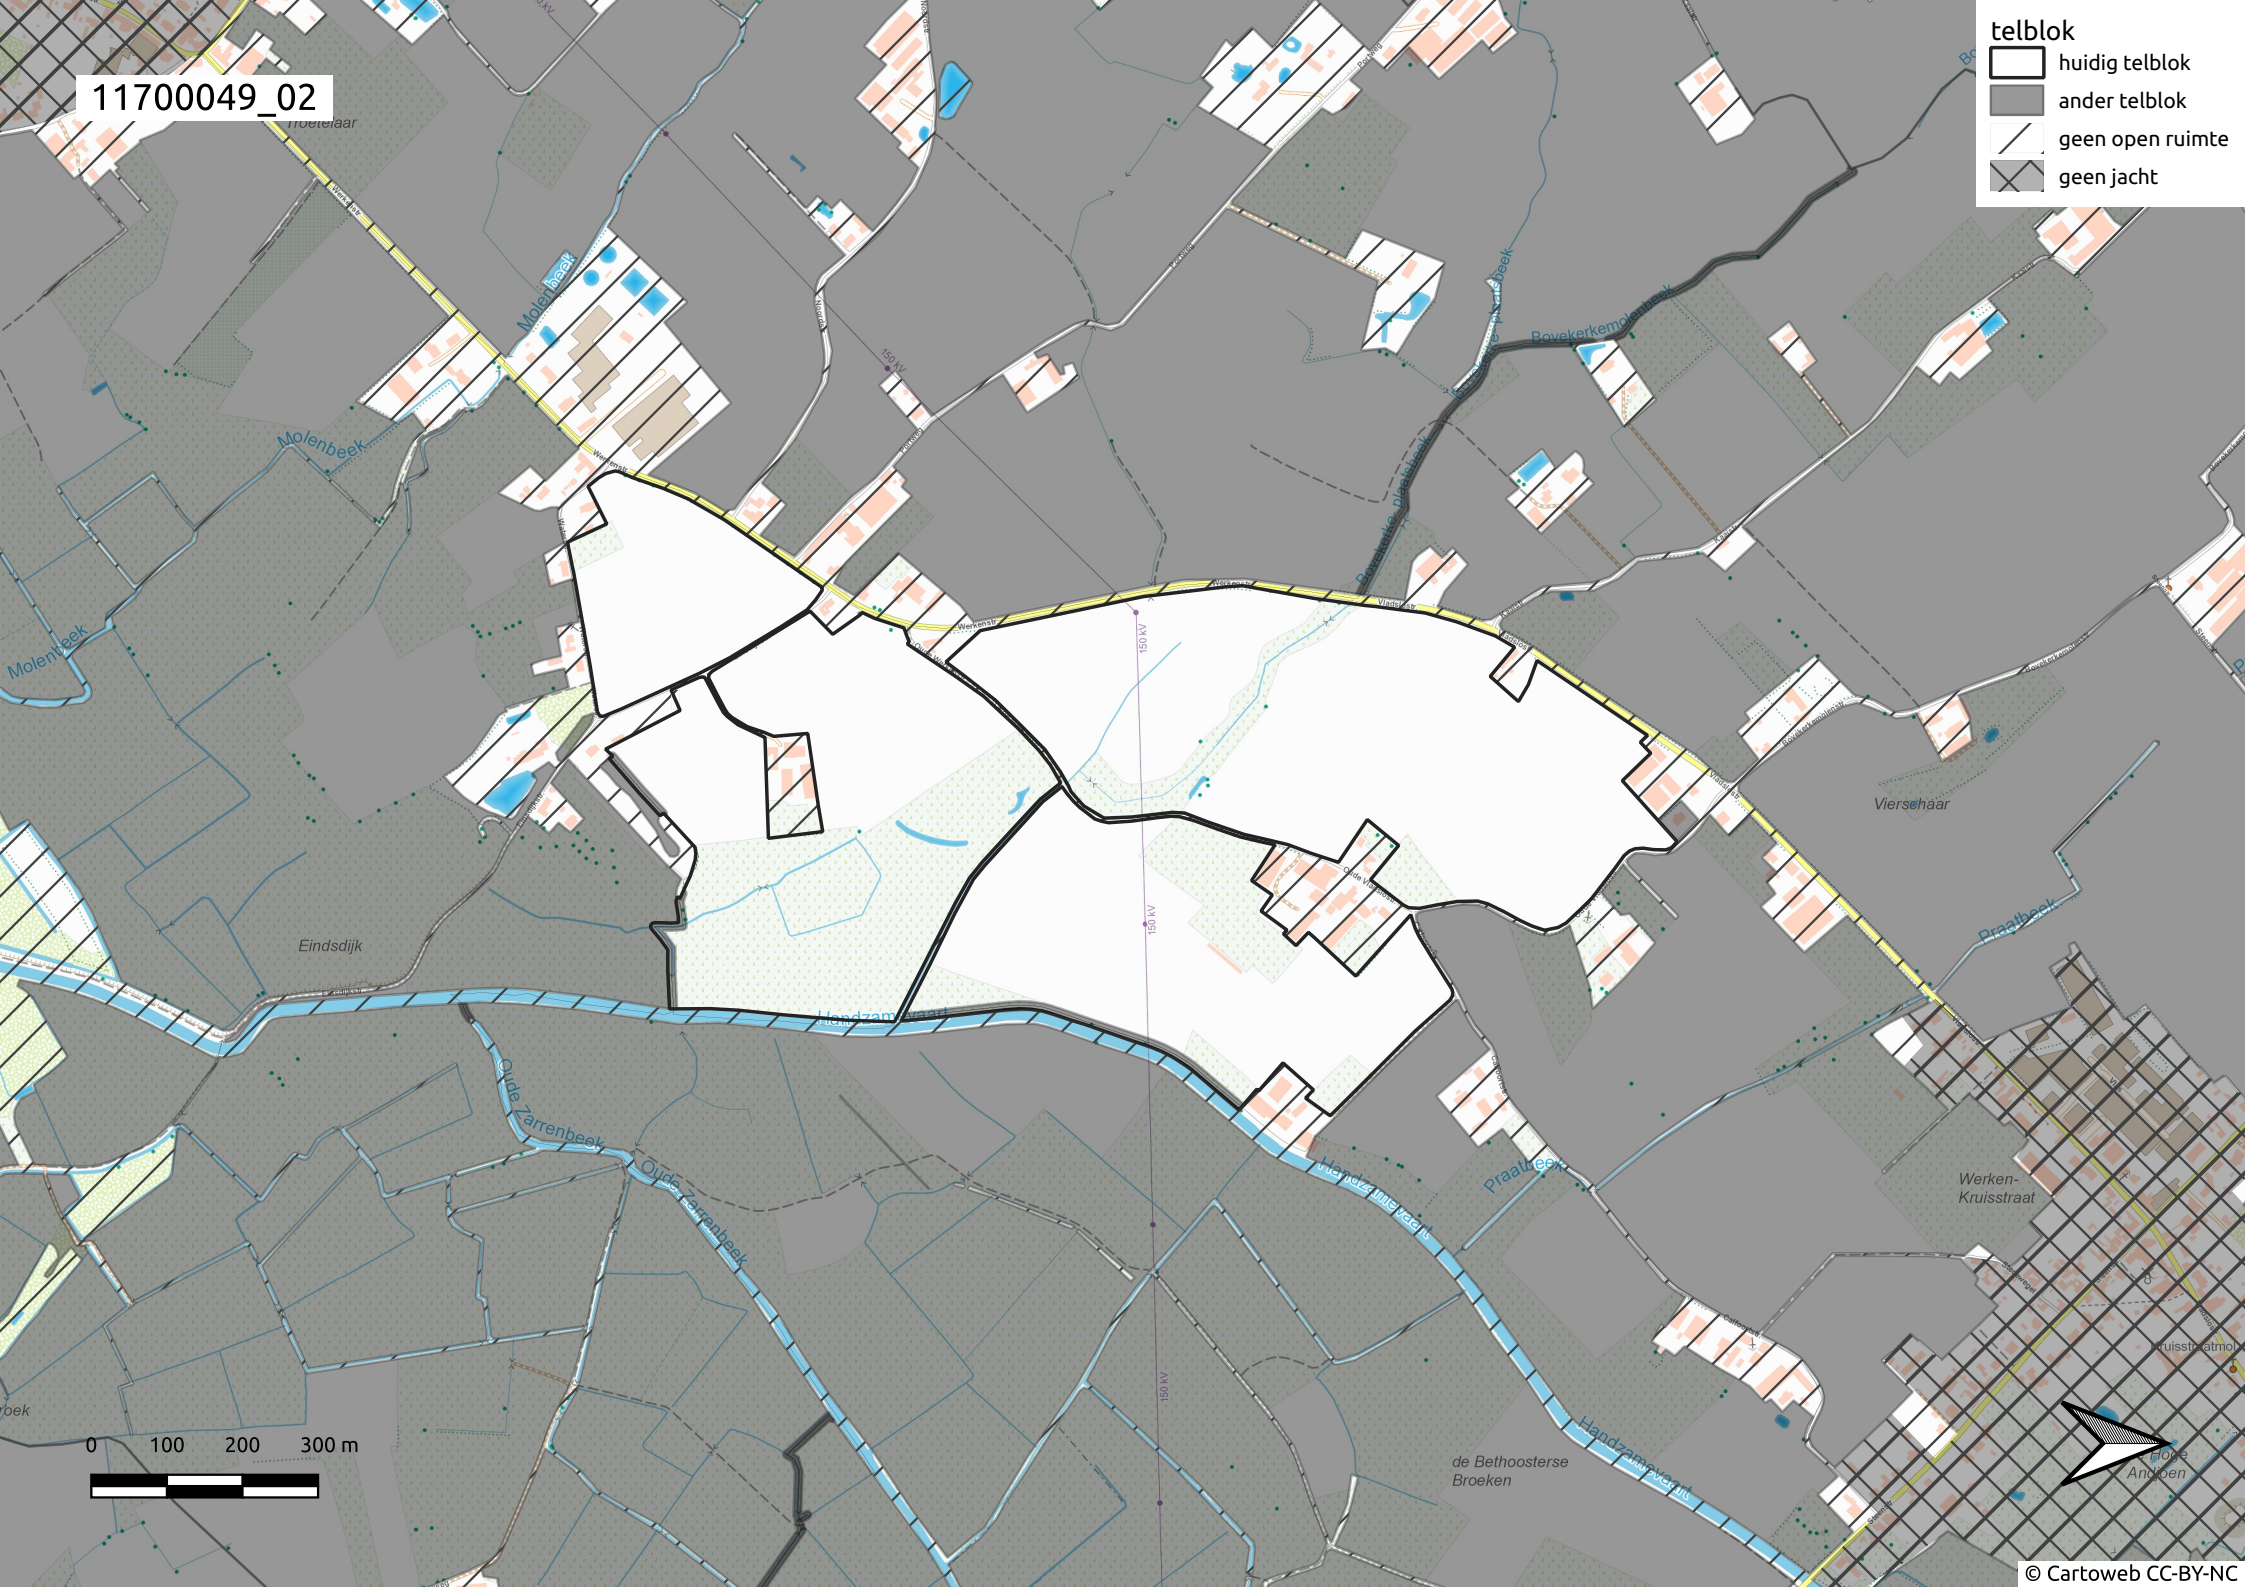

11700049_01

- telblok
- huidig telblok
 - ander telblok
 - geen open ruimte
 - geen jacht

11700049_02

- telblok
- huidig telblok
 - ander telblok
 - geen open ruimte
 - geen jacht

11700049_03

- telblok
- huidig telblok
 - ander telblok
 - geen open ruimte
 - geen jacht

de Krul

St.-Pieterskruis

't Hemeltje

de Muishoek

0 100 200 300 m

11700049_04

telblok

- huidig telblok
- ander telblok
- geen open ruimte
- geen jacht

11700049_05

telblok

-  huidig telblok
-  ander telblok
-  geen open ruimte
-  geen jacht

11700049_06

- telblok
- huidig telblok
 - ander telblok
 - geen open ruimte
 - geen jacht

0 100 200 300 m