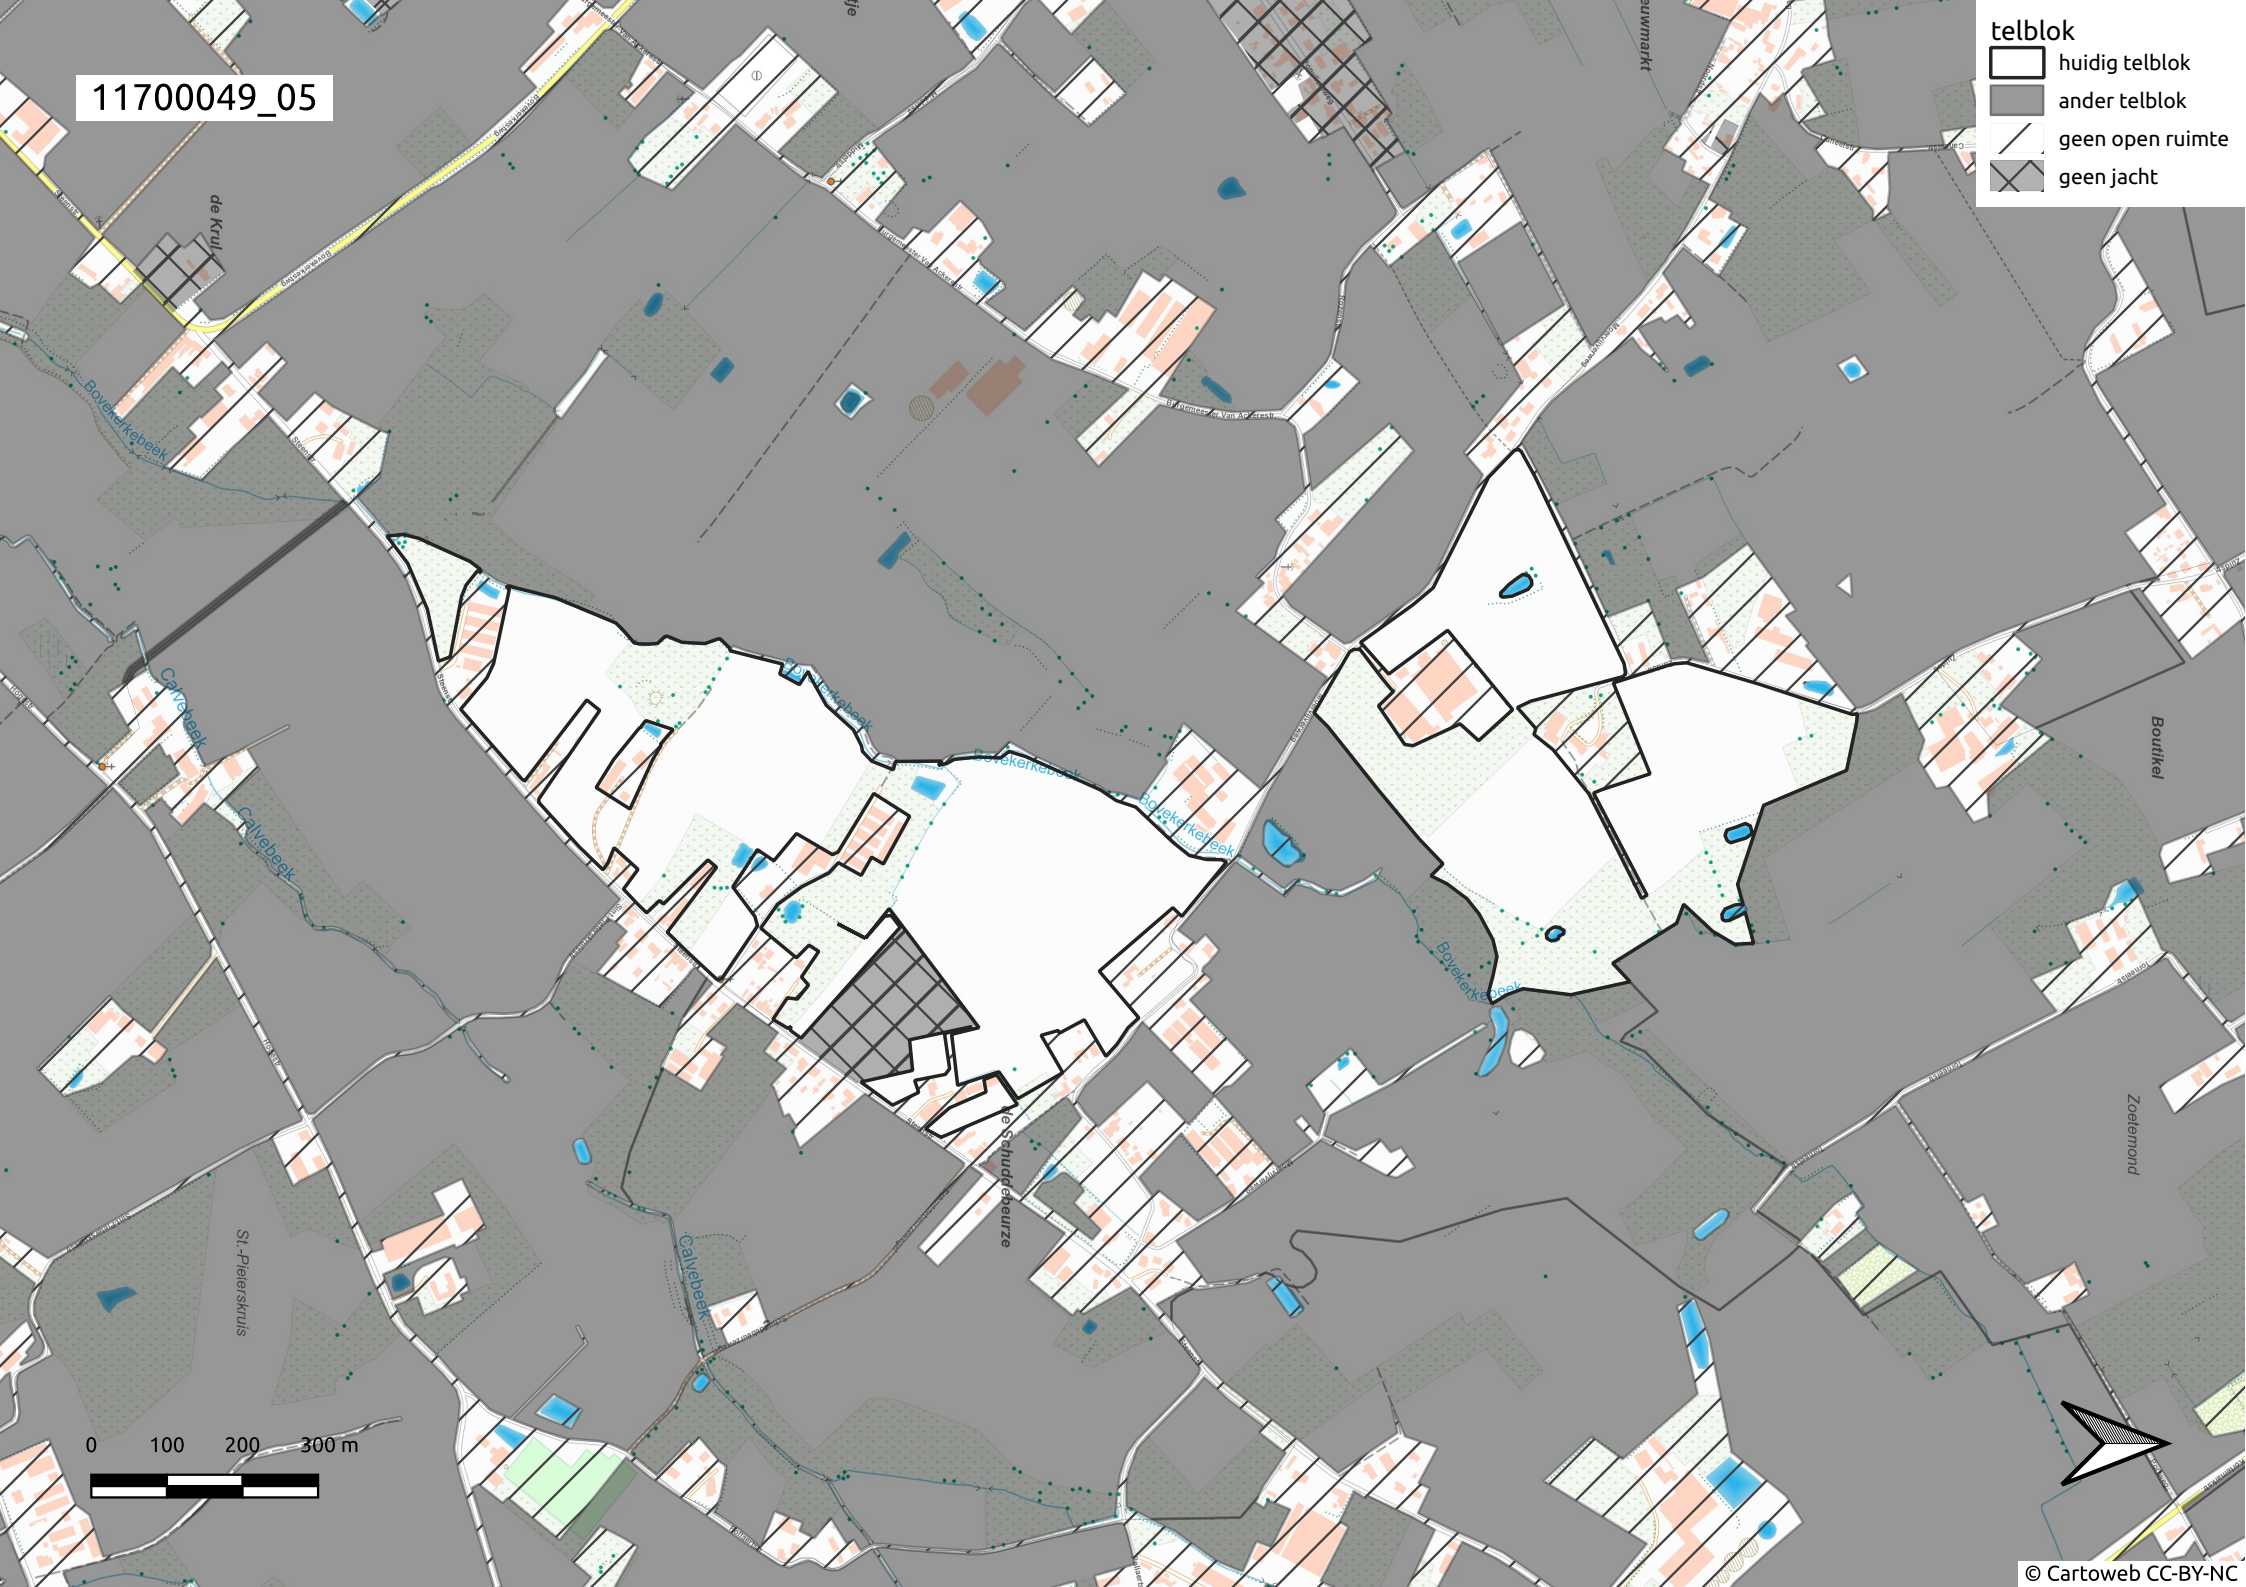

de Krul

St.-Pieterskruis

't Hemeltje

de Muishoek

0 100 200 300 m

11700049_04

telblok

- huidig telblok
- ander telblok
- geen open ruimte
- geen jacht

11700049_05

telblok

-  huidig telblok
-  ander telblok
-  geen open ruimte
-  geen jacht

11700049_06

- telblok
- huidig telblok
 - ander telblok
 - geen open ruimte
 - geen jacht

0 100 200 300 m