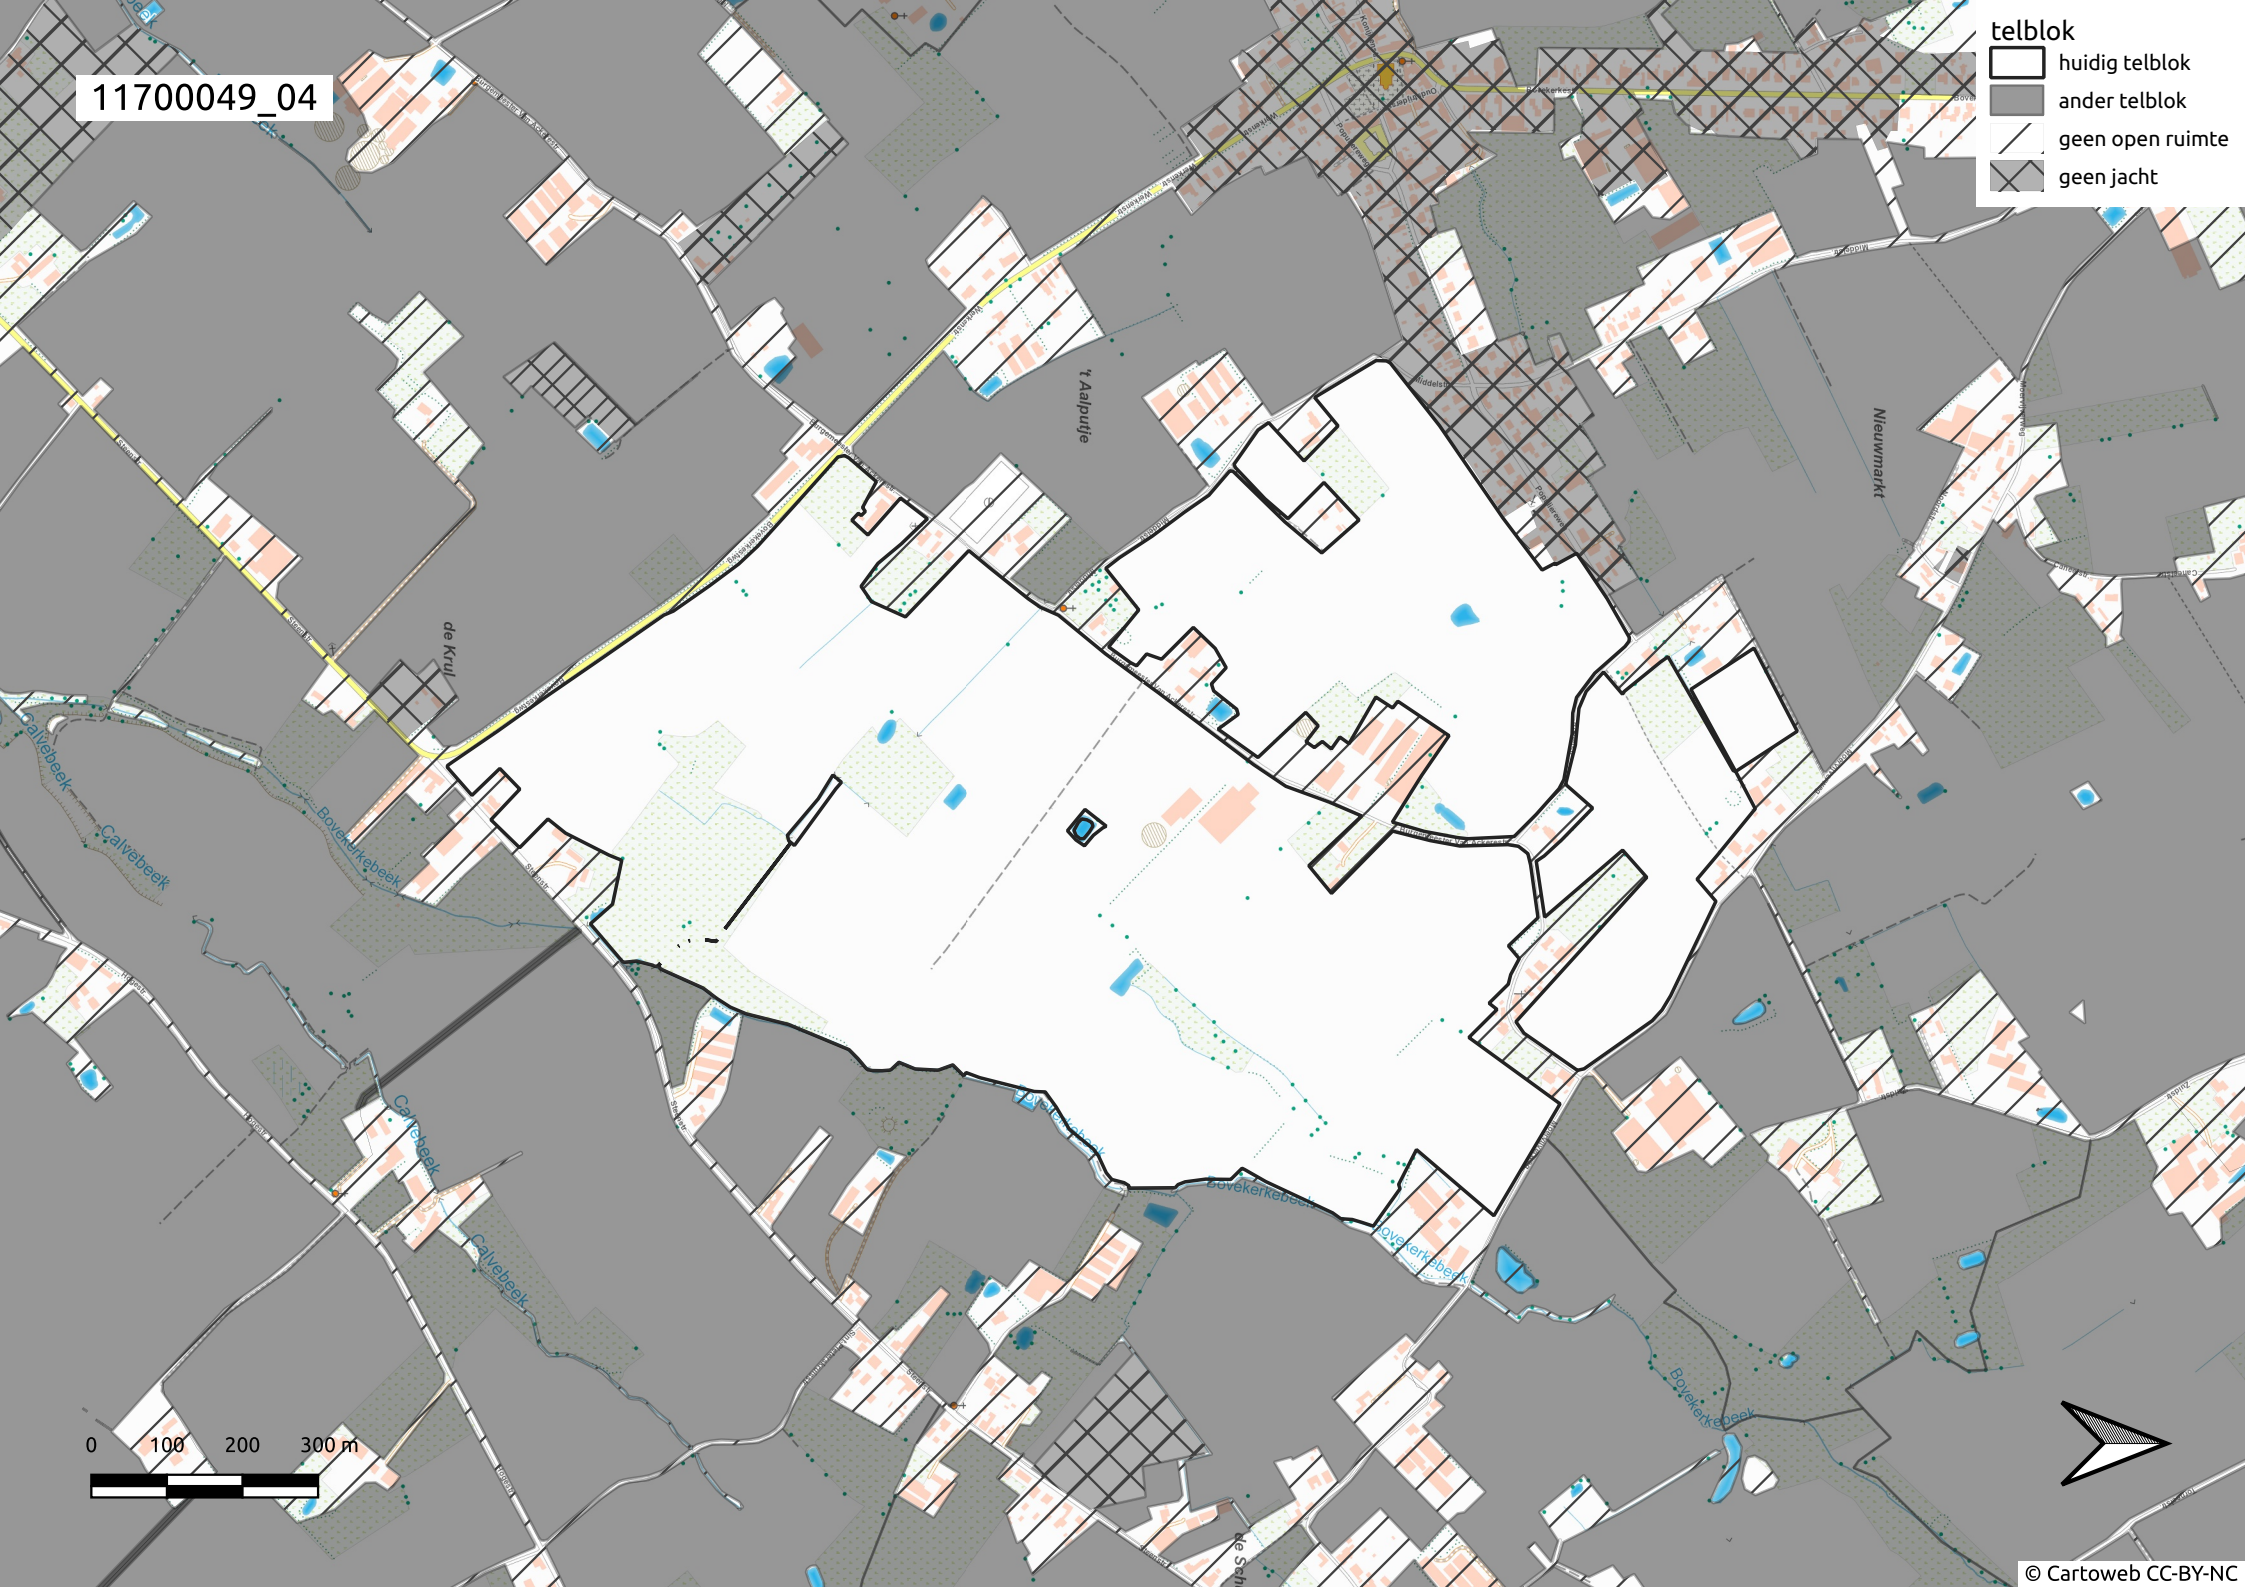

de Krul

St.-Pieterskruis

't Hemeltje

de Muishoek

0 100 200 300 m

11700049_04

telblok

- huidig telblok
- ander telblok
- geen open ruimte
- geen jacht

11700049_05

telblok

-  huidig telblok
-  ander telblok
-  geen open ruimte
-  geen jacht

11700049_06

- telblok
- huidig telblok
 - ander telblok
 - geen open ruimte
 - geen jacht

0 100 200 300 m