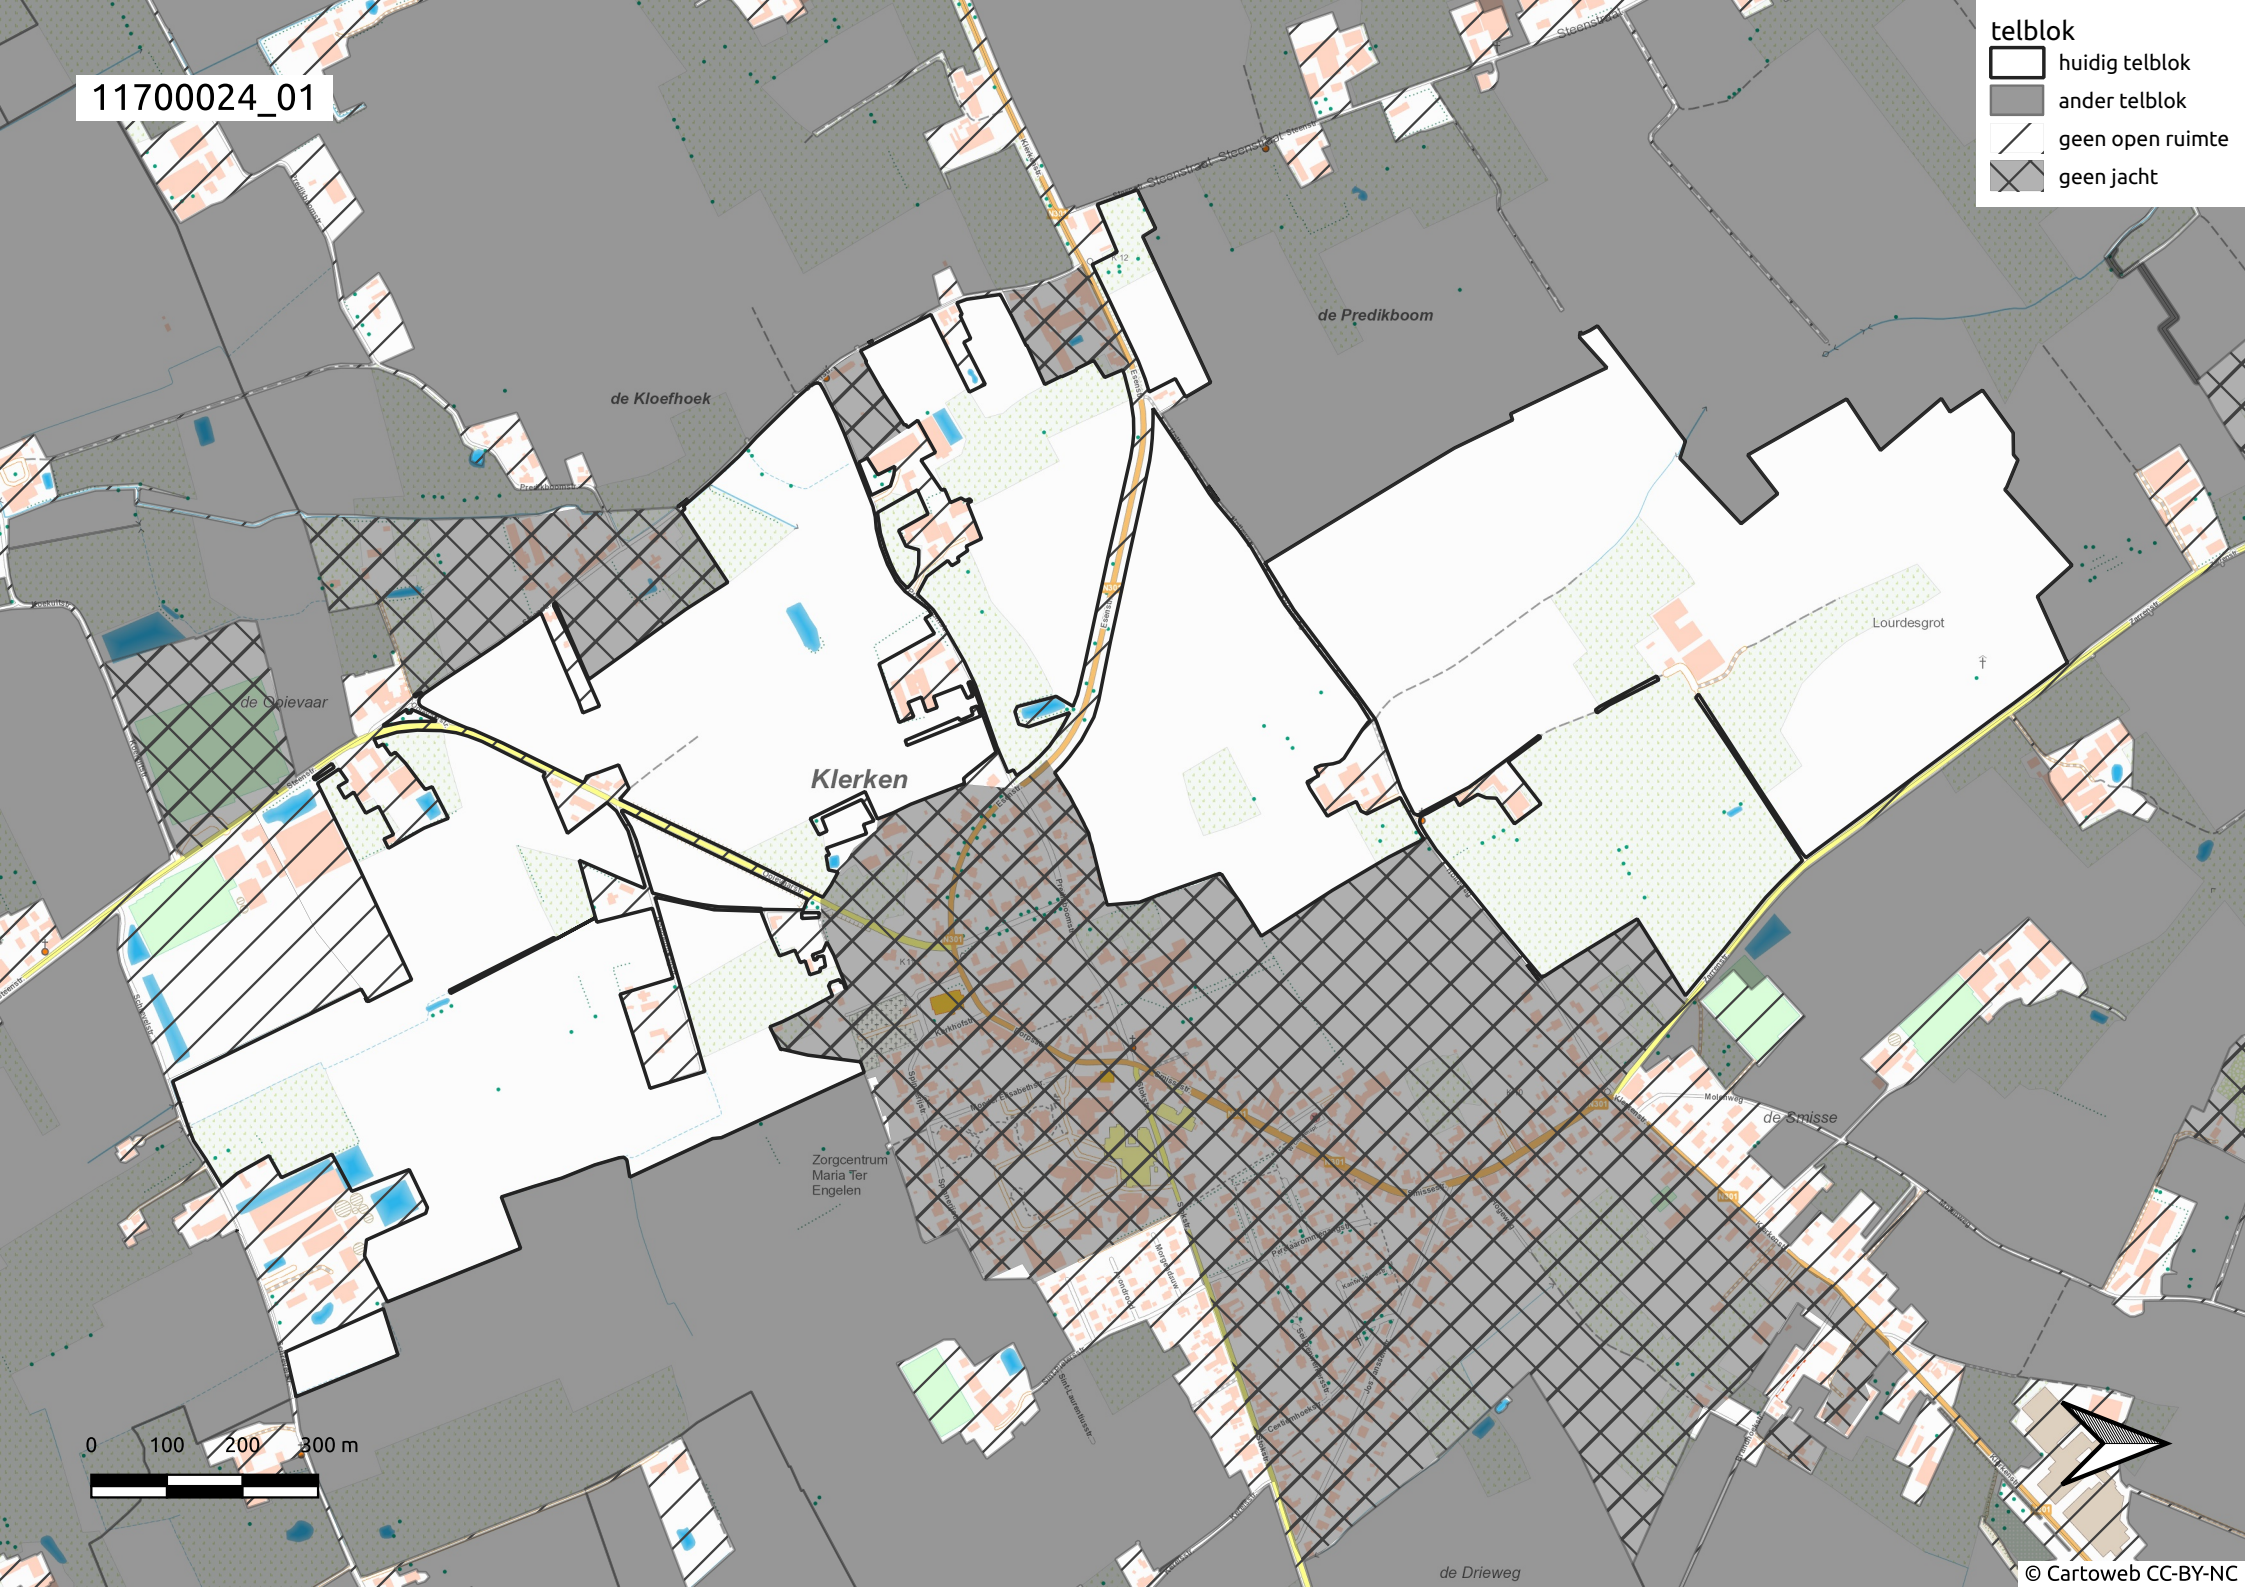

11700024_01

- telblok
- huidig telblok
 - ander telblok
 - geen open ruimte
 - geen jacht

0 100 200 300 m