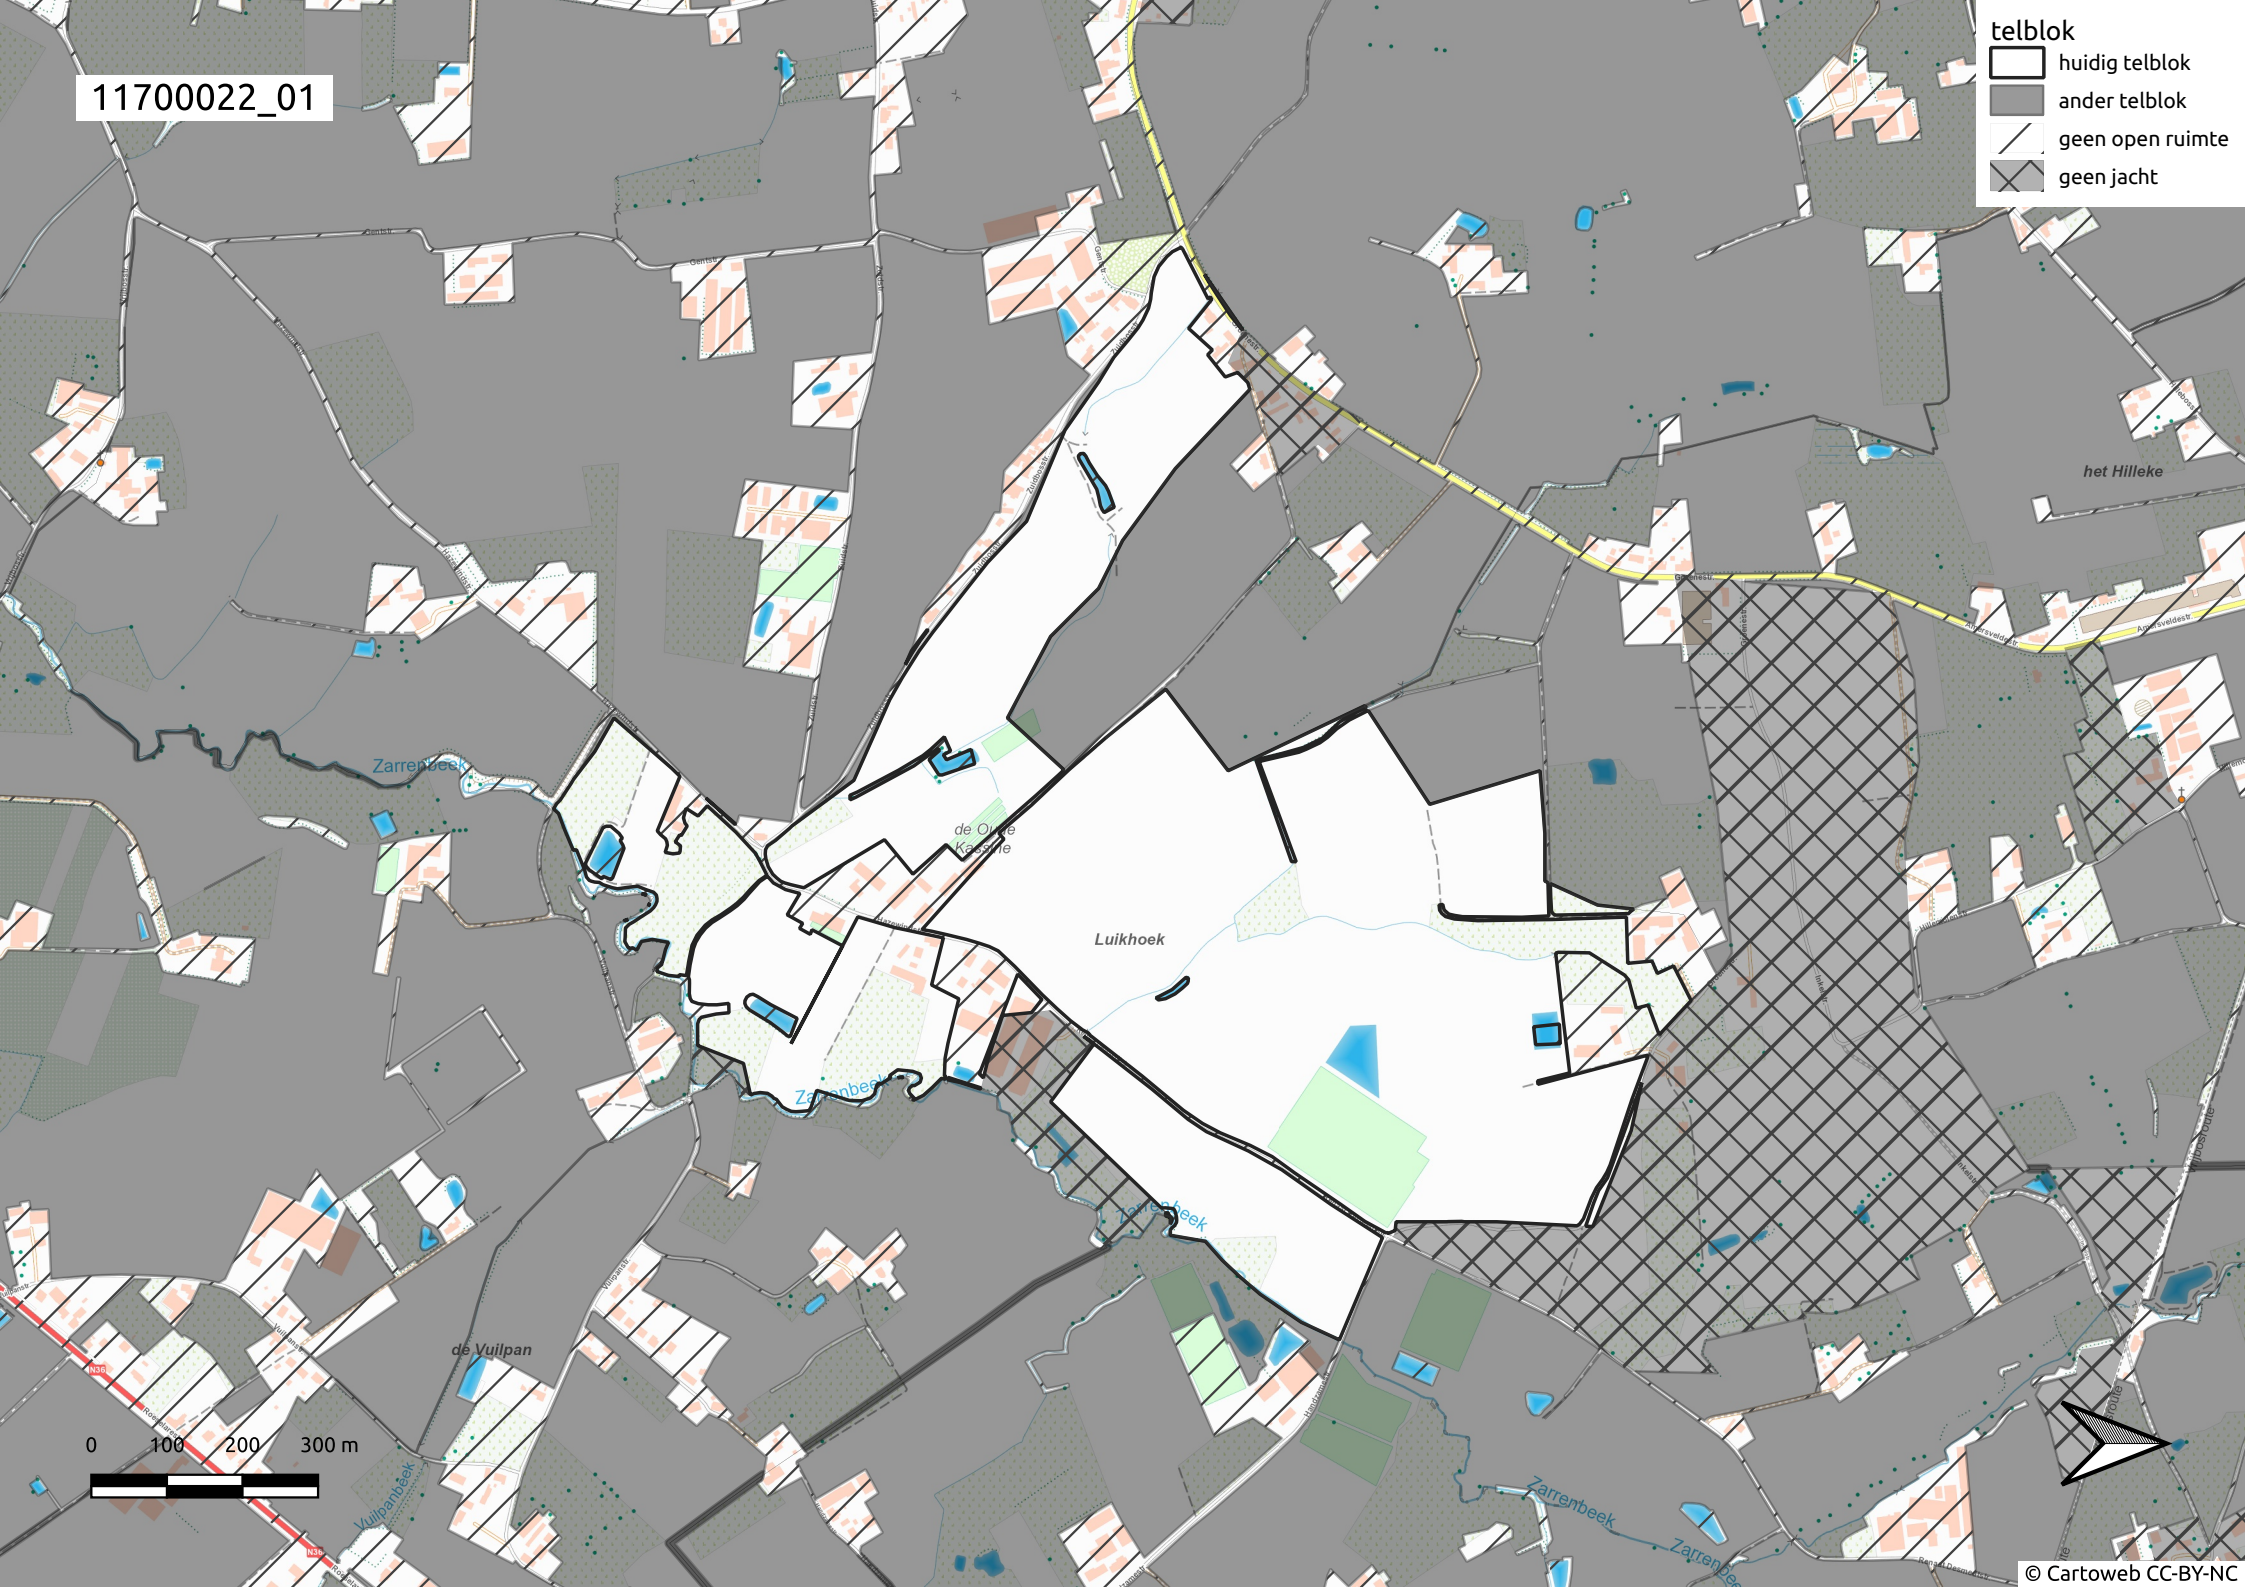

11700022\_01

telblok

- huidig telblok
- ander telblok
- geen open ruimte
- geen jacht

het Hilleke

de Oude Kastele

Luikhoek

de Vuilpan